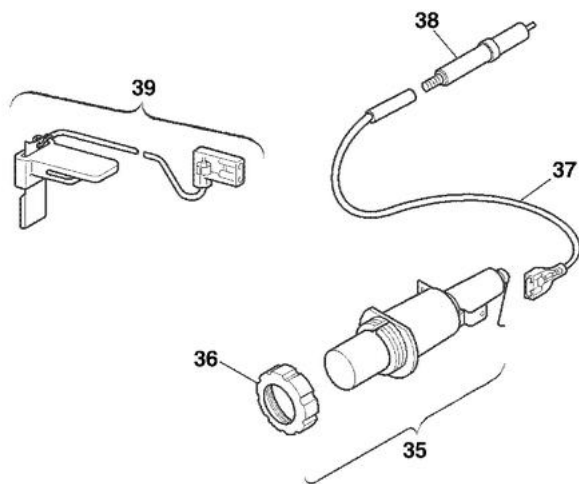

CBG10-13-16

VALVE EAU (Après JUIN 2003)

Réf.	Référenc	Description	Qté	Tarif	Substitut	Tarif Sub.	Remarques
28	97931116	VALVE EAU A SOUTIRAGE DIRECT	1	270,00 €			
28	97931144	VALVE EAU CBG16	1	229,00 €			
28	97931117	VALVE EAU CBG RESEAU ECS	1	270,00 €			
28	97931143	VALVE EAU CBG13	1	264,00 €			
29	97931118	COUVERCLE VALVE EAU	1	104,00 €			
30	97931119	MEMBRANE EAU CBG10	1	49,80 €			
30	97931145	MEMBRANE EAU CBG16	1	52,20 €			
30	97931120	MEMBRANE EAU CBG13	1	47,10 €			
31	97933044	FILTRE ARRIVEE EAU	1	Nous consulter ...			
32	97931127	LEVIER REGL.DEB.CBG10/13/16RS	1	53,10 €			
32	97931123	LEVIER REGL.DEBIT CBG10RS	1	53,10 €			
33	97931146	REGULATEUR DEBIT EAU	1	46,60 €			
34	97931121	VENTURI (S23S)	1	9,15 €			

CBG10-13-16

ALLUMEUR

648-N020

Réf.	Référenc	Description	Qté	Tarif	Substitut	Tarif Sub.	Remarques
35	97930227	ALLUMEUR PIEZO	1	28,60 €			
36	97932625	ECROU ALLUMEUR	1	Nous consulter ...			
37	97931147	CABLE D'ALLUMAGE	1	9,25 €			
38	97900760	ELECTRODE ALLUMAGE	1	18,20 €			
39	97931148	RUPTEUR DALLUMAGE	1	17,80 €			