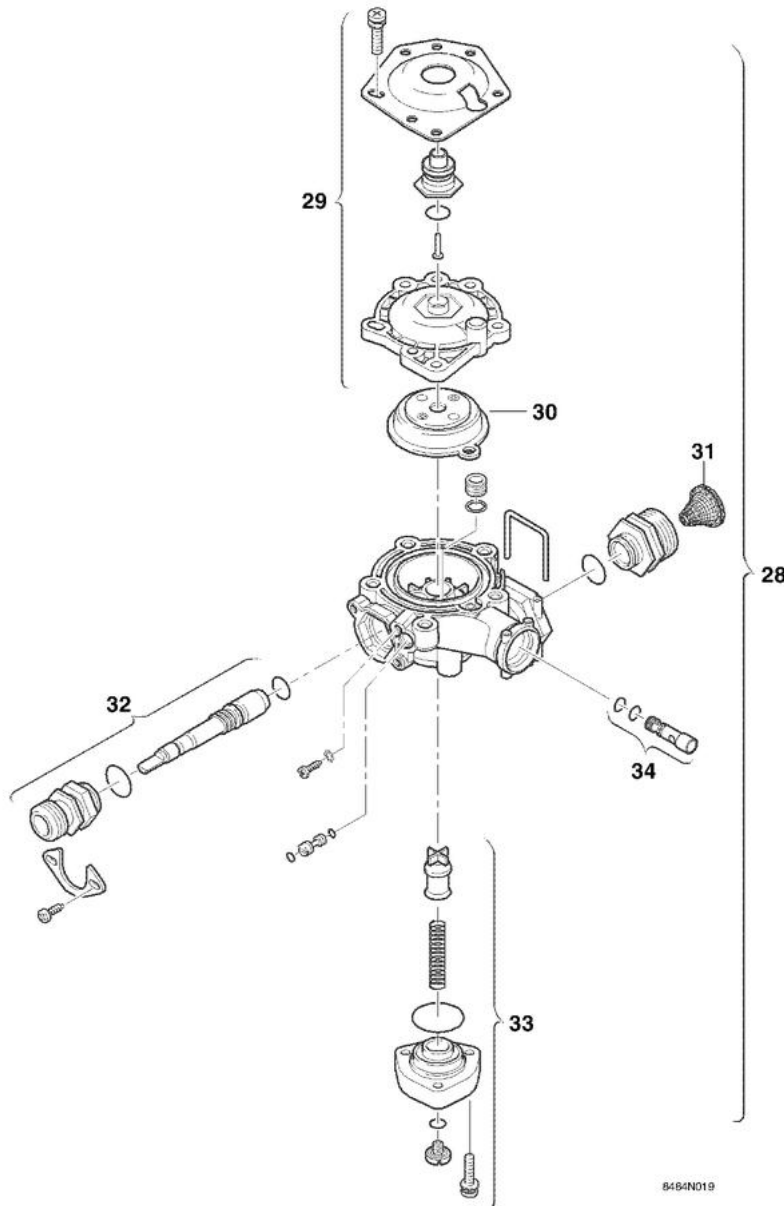

CBG10-13-16

VALVE EAU (Après JUIN 2003)

Réf.	Référenc	Description	Qté	Tarif	Substitut	Tarif Sub.	Remarques
28	97931116	VALVE EAU A SOUTIRAGE DIRECT	1	270,00 €			
28	97931144	VALVE EAU CBG16	1	229,00 €			
28	97931117	VALVE EAU CBG RESEAU ECS	1	270,00 €			
28	97931143	VALVE EAU CBG13	1	264,00 €			
29	97931118	COUVERCLE VALVE EAU	1	104,00 €			
30	97931119	MEMBRANE EAU CBG10	1	49,80 €			
30	97931145	MEMBRANE EAU CBG16	1	52,20 €			
30	97931120	MEMBRANE EAU CBG13	1	47,10 €			
31	97933044	FILTRE ARRIVEE EAU	1	Nous consulter ...			
32	97931127	LEVIER REGL.DEB.CBG10/13/16RS	1	53,10 €			
32	97931123	LEVIER REGL.DEBIT CBG10RS	1	53,10 €			
33	97931146	REGULATEUR DEBIT EAU	1	46,60 €			
34	97931121	VENTURI (S23S)	1	9,15 €