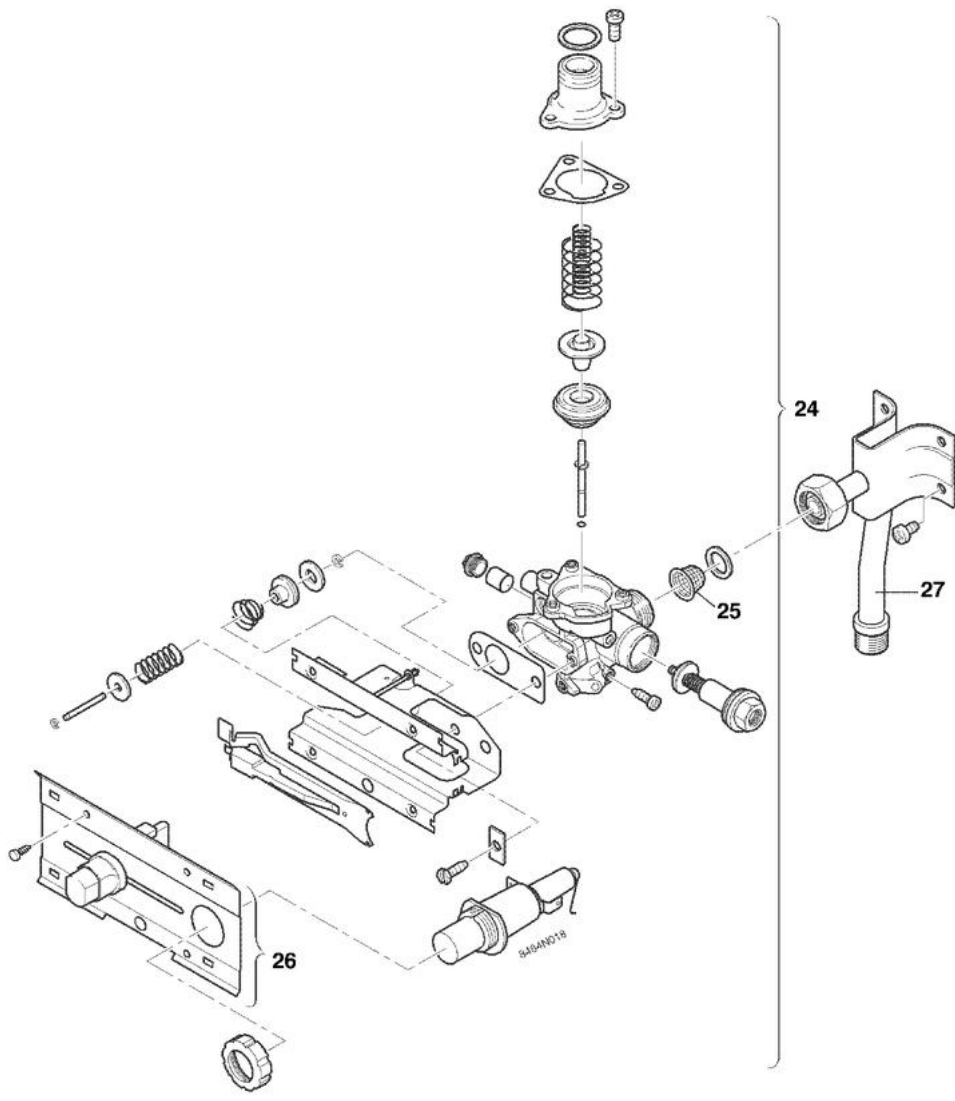

CBG10-13-16

BLOC GAZ

Réf.	Référenc	Description	Qté	Tarif	Substitut	Tarif Sub.	Remarques
24	97930591	VANNE GAZ COMPLET B/P	1	327,00 €			
24	97930590	VANNE GAZ COMPLET GN	1	327,00 €			
25	97933102	FILTRE ARRIVEE GAZ	1	2,65 €			
26	97932113	DISP.DE REGLAGE BLOC GAZ	1	21,60 €			
27	97938724	TUBE ARRIVEE GAZ B/P	1	Nous consulter ...			
27	97930100	TUBE ALIMENTATION GAZ	1	Nous consulter ...