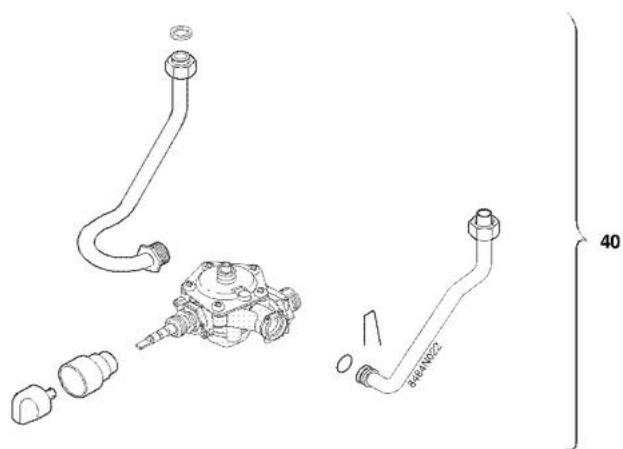

CBG10-13-16

VALVE EAU (Avant Juin 2003)

Réf.	Référenc	Description	Qté	Tarif	Substitut	Tarif Sub.	Remarques
40	97930102	VALVE EAU CBG SOUTIRAGE DIRE	1	419,00 €			
40	97939341	VALVE EAU COMPLET CBG10	1	380,00 €			
40	97939342	VALVE EAU COMPLET CBG13	1	380,00 €			
40	97939343	VALVE EAU COMPLETE CBG16	1	380,00 €