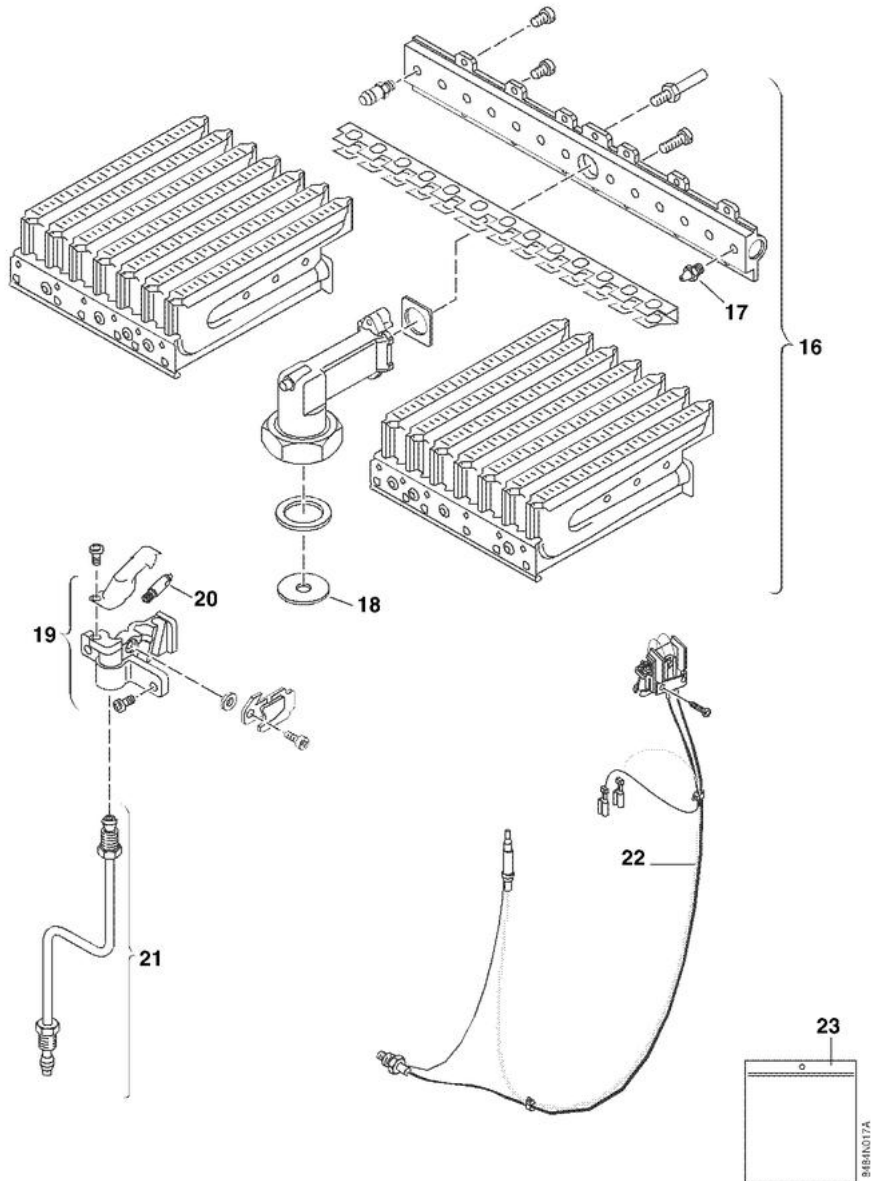

CBG10-13-16

BRÛLEUR COMPLET

Réf.	Référenc	Description	Qté	Tarif	Substitut	Tarif Sub.	Remarques
16	97931113	BRULEUR CPL CBG10 BP	1	Nous consulter ...			
16	97930707	BRULEUR COMPLET B/P CBG16	1	Nous consulter ...			
16	97939875	BRULEUR CPL	1		97931112	221,00 €	
16	97930748	BRULEUR COMPLET GN CBG16	1	Nous consulter ...			
16	97931114	BRULEUR CPL CBG13 GN	1	Nous consulter ...			
16	97931115	BRULEUR CPL CBG13 BP	1	Nous consulter ...			
17	97939889	INJECTEUR RAMPE (121) GN	1	3,60 €			
17	97930083	INJECTEUR	1	3,50 €			
17	97931139	INJECTEUR RAMPE (127) GN	1	2,65 €			
18	97930088	DIAPHRAGME	1	Nous consulter ...			
18	97930089	DIAPHRAGME	1	Nous consulter ...			
18	97930090	DIAPHRAGME	1	Nous consulter ...			
18	97931140	DIAPHRAGME (6.5) GN	1	1,80 €			
18	97931141	DIAPHRAGME (6.0) BP	1	1,80 €			
19	97939867	VEILLEUSE CPL BP	1	30,00 €			
19	97931142	VEILLEUSE CPL GN	1	88,00 €			
20	97934098	INJECTEUR VEILLEUSE B/P	1	7,15 €			
20	97934097	INJECTEUR VEILLEUSE GN	1	28,70 €			
21	97939020	TUBE VEILLEUSE CPL	1	16,50 €			
22	97939003	SONDE FUMEE + THERMOCOUPLE	1	151,00 €			
23	97934502	KIT JOINTS	1	17,90 €