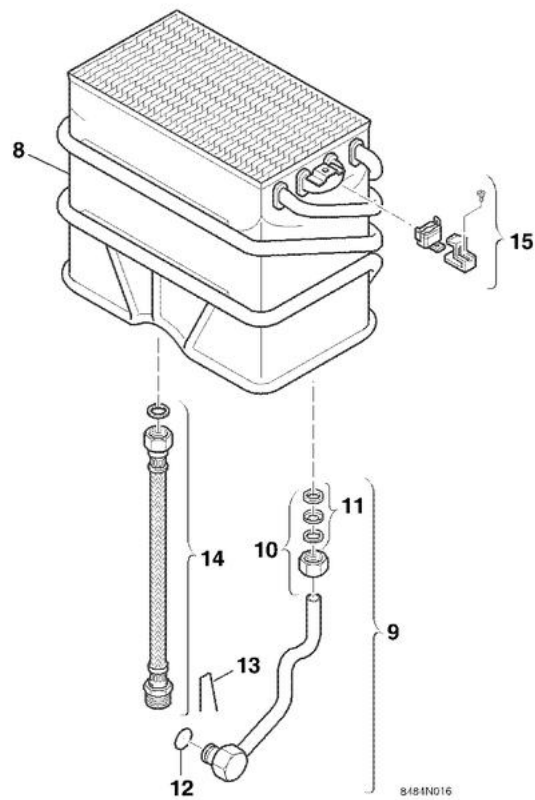

8484-4008A

CBG10-13-16

HABILLAGE

8484-4008A

8484-4008A

Réf.	Référenc	Description	Qté	Tarif	Substitut	Tarif Sub.	Remarques
1	97931132	HABILLAGE CBG10	1	Nous consulter ...			
1	97931133	HABILLAGE CBG13	1	Nous consulter ...			
1	97931134	HABILLAGE CBG16	1	Nous consulter ...			
2	97931135	ENJOLIVEUR CBG10	1	Nous consulter ...			
2	97931137	ENJOLIVEUR CBG16	1	19,10 €			
2	97931136	ENJOLIVEUR CBG13	1	Nous consulter ...			
3	97931100	SELECTEUR DEBIT EAU	1	24,00 €			
4	97931101	MANETTE REGLAGE DEBIT EAU	1	8,05 €			
5	97930306	ANTIREFOULEUR CBG10	1	87,80 €			
5	97930345	ANTIREFOULEUR CBG16	1	177,00 €			
5	97930327	ANTIREFOULEUR CBG13	1	Nous consulter ...			
6	97930937	BUSE DE FUMEE CBG10	1	Nous consulter ...			
6	97931138	BUSE FUMEE D.130	1	18,20 €			
7	97931827	CORNIERE A.R/ECHANG.CBG16	1	Nous consulter ...			
7	97931839	CORNIERE A.R/ECHANG.CBG10	1	Nous consulter ...			
7	97931842	CORNIERE A.R/ECHANG.CBG13	1	Nous consulter ...			

CBG10-13-16

ECHANGEUR

Réf.	Référenc	Description	Qté	Tarif	Substitut	Tarif Sub.	Remarques
8	97932521	ECHANGEUR AILETTES CBG10	1	500,00 €			
8	97932531	ECHANGEUR AILETTES CBG13	1	552,00 €			
8	97932526	ECHANGEUR AILETTES CBG16	1	594,00 €			
9	97931105	TUBE ENTREE EFS	1	35,00 €			
10	97934581	KIT ETANCHEITE TUBE/ECH.	1	11,90 €			
11	97931107	JOINTS RACCORDS	1	1,00 €			
12	97931108	JOINT TORIQUE VALVE	1	1,00 €			
13	97931109	EPINGLE FIXATION TUBE / VALVE	1	1,00 €			
14	97931111	TUBE FLEXIBLE ECS	1	41,60 €			
15	97939000	THERMOSTAT DE SECURITE	1	50,10 €			