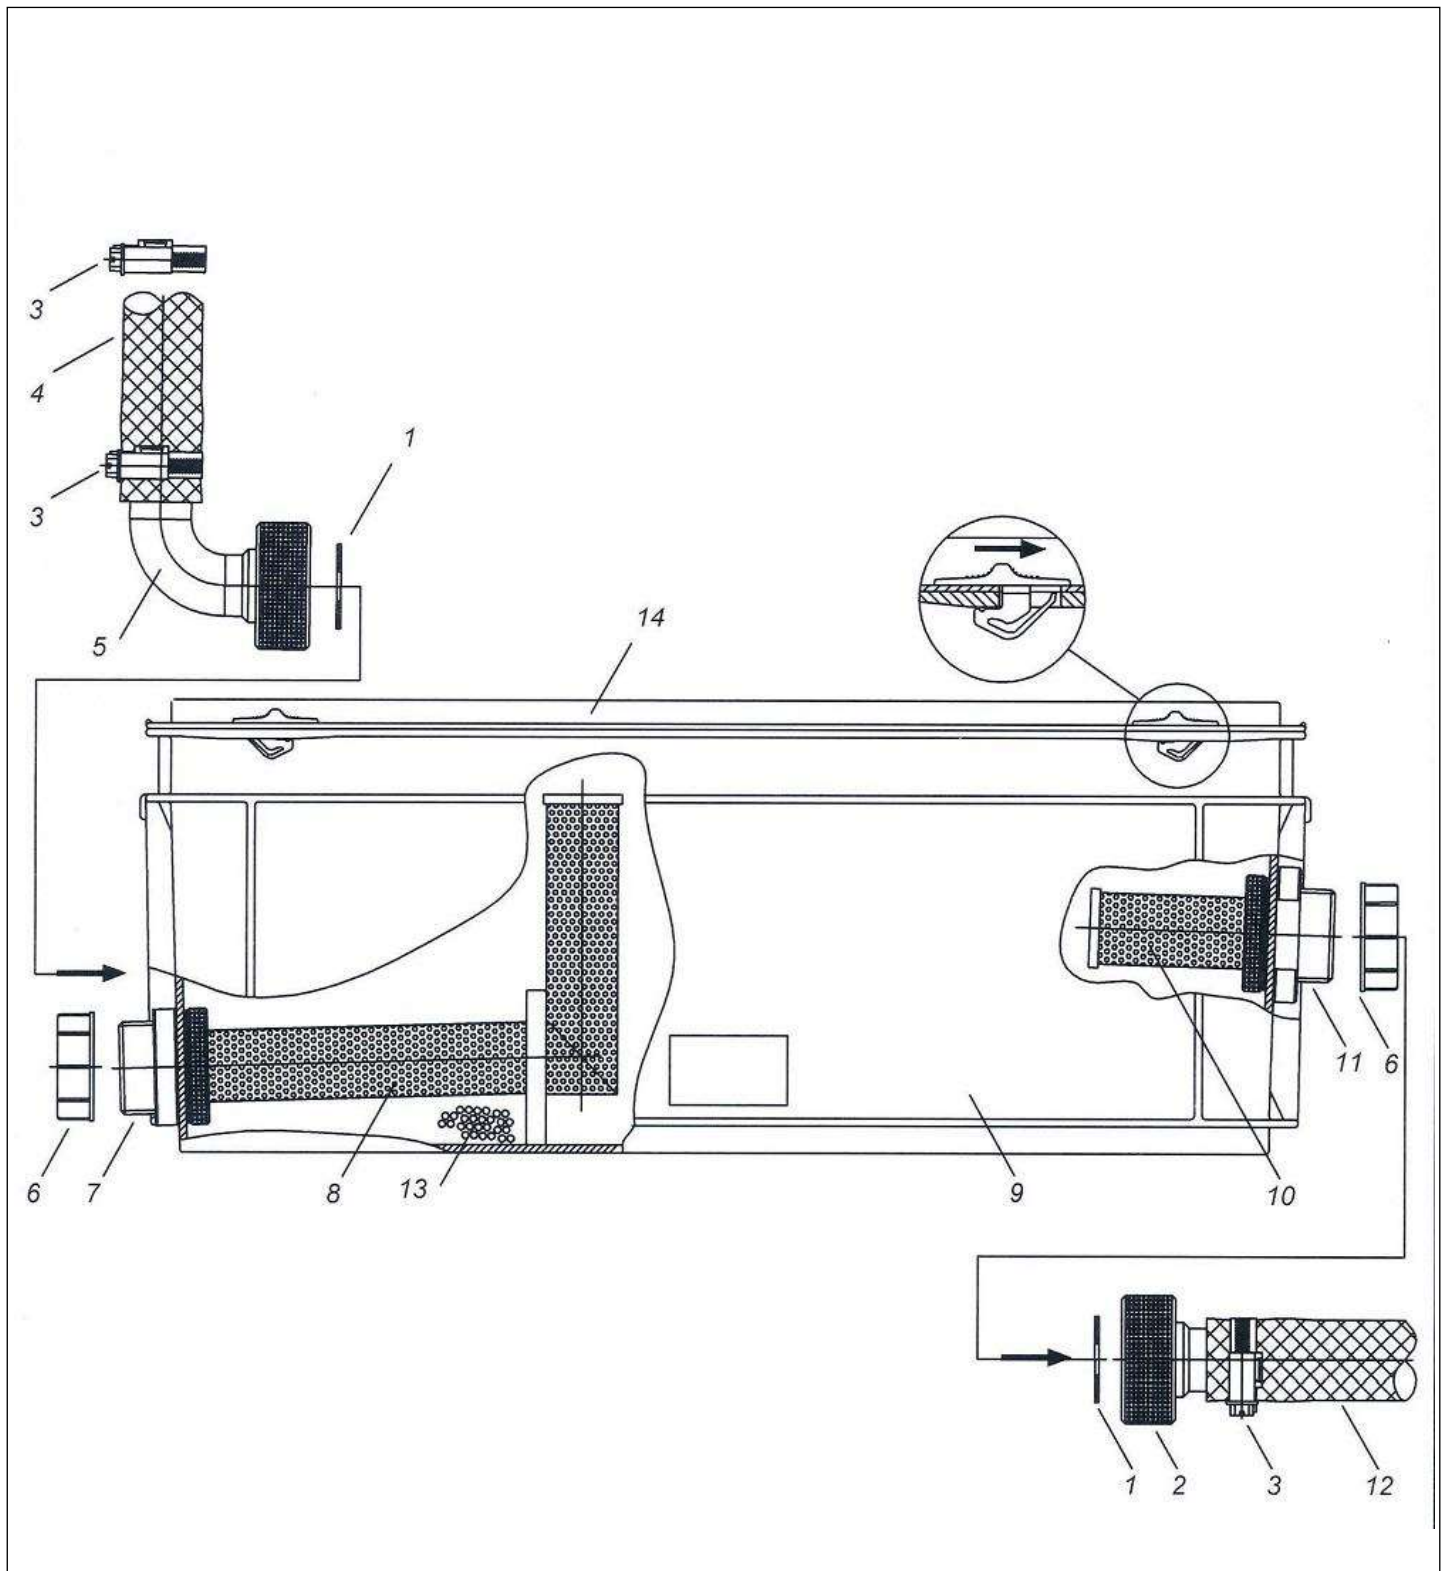

Pièces détachées

Vue Principale

STATION NEUTRALISATION 0-1300KW DN3

Réf.	Référenc	Description	Qté	Tarif	Substitut	Tarif Sub.	Remarques
1	7628658	JOINT 44x25x2	1	11,00 €			
2	7628657	PIECE DE RACCORDEMENT 1-1/2"	1	37,00 €			
3	7622678	COLLIER D.30-45mm	1	11,20 €			
4	7628643	TUYAU DE RACCORDEMENT DN32	1	42,10 €			
5	7628656	COUDE AVEC ECROU 1-1/2" DN32	1	40,40 €			
7	7628644	EMBOUT 1-1/2"	1	44,40 €			
8	7628655	TUBE FILTRE ENTREE	1	35,20 €			
9	7628654	RESERVOIR 640x400x240	1	113,00 €			
10	7628645	TUBE FILTRE SORTIE+BOUCHON	1	13,20 €			
11	7628644	EMBOUT 1-1/2"	1	44,40 €			
12	7628643	TUYAU DE RACCORDEMENT DN32	1	42,10 €			
13	94225601	BIDON 10KG GRANULAT GIALIT-K	1	65,70 €			
14	7612398	COUVERCLE STATION 600x400	1	82,30 €			