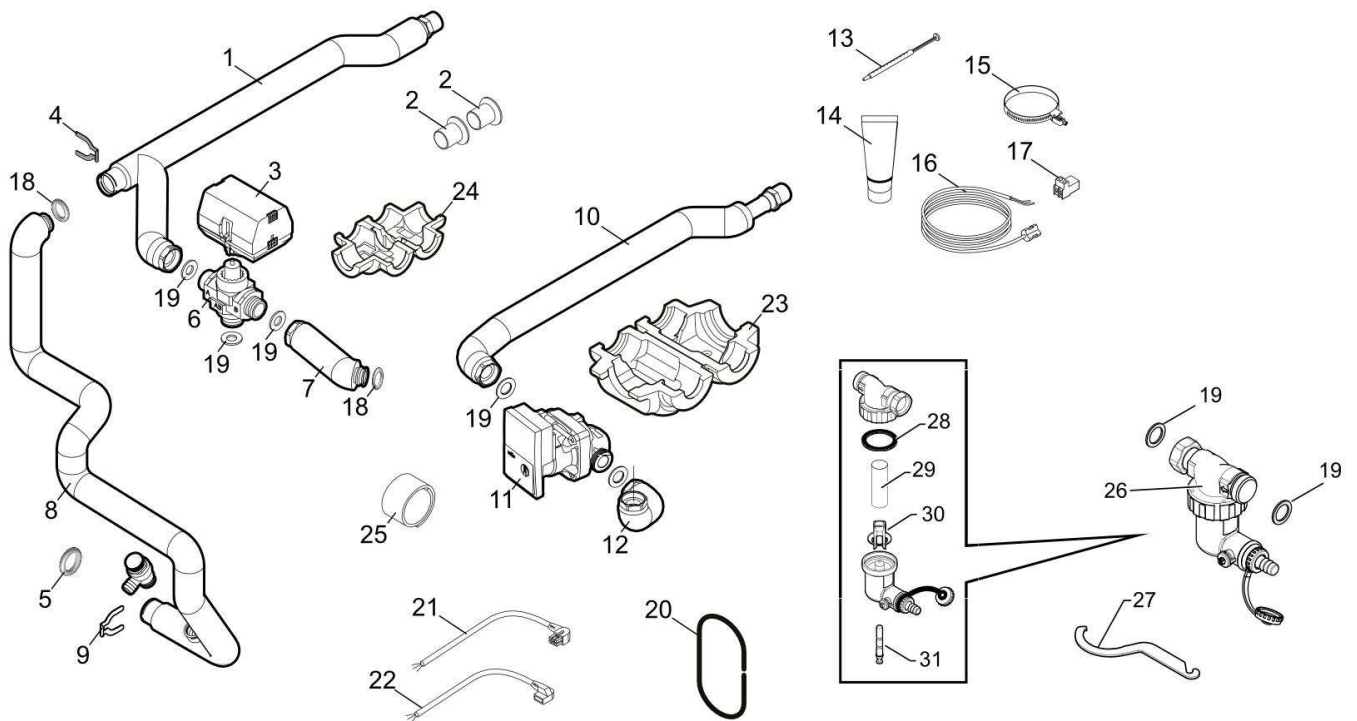

EH528 - KIT VANNE 3 VOIES ESL - MIV4

Pièces détachées

Vue Principale

EH528 - KIT VANNE 3 VOIES ESL - MIV4

Réf.	Référenc	Description	Qté	Tarif	Substitut	Tarif Sub.	Remarques
1	7619417	TUBE RETOUR CHAUFFAGE V3V	1	61,00 €			[To Translat = ]
2	300025010	CLAPET ANTIRET	1	23,50 €			[To Translat = ]
3	94908643	MOTEUR VANNE 3 VOIES	1	199,00 €			[To Translat = ]
4	7608676	CLIP D25.4	1	3,15 €			[To Translat = ]
5	7607684	JOINT TORIQUE 25.07X2.62 EPDM	1	1,00 €			[To Translat = ]
6	300003520	CORPS DE VANNE HO VCZMQ6000	1	94,30 €			[To Translat = ]
7	7619415	TUBE DEPART CHAUFFAGE V3V	1	12,00 €			[To Translat = ]
8	7672319	TUBE SECOND CIRCUIT HYDROBL	1	65,60 €			[To Translat = ]
9	300023113	EPINGLE POUR DN20	1	1,75 €			[To Translat = ]
10	7618878	TUBE POMPE DEPART CHAUFFAG	1	30,30 €			[To Translat = ]
11	7641796	CIRCULATEUR Y-P RS15/7.5 RKA M	1	218,00 €			[To Translat = ]
12	7618880	TUBE V3V POMPE	1	12,90 €			[To Translat = ]
13	97385252	SERINGUE 1GR	1	4,65 €			[To Translat = ]
14	300016032	TUBE 10G GRAISSE SILICONE	1	7,15 €			[To Translat = ]
15	95320133	COLLIER NEMO 20-47	1	3,30 €			[To Translat = ]
16	95362449	SONDE DEPART VF 60 LG.2.5M	1	30,50 €			[To Translat = ]
17	300008959	CONNECTEUR 2 PTS SONDE DEPA	1	7,60 €			[To Translat = ]
18	95023311	JOINT TOR 21X3.5 EPDM	1	1,00 €			[To Translat = ]
19	95013062	JOINT VERT 30X21X2	1	1,00 €			[To Translat = ]
20	BRO19372	PROFIL PROTECTION ARETE 6,5X5	1	4,55 €			[To Translat = ]
21	7619855	FAISCEAU SMS ALIMENTATION V3'	1	13,90 €			[To Translat = ]
31	7715769	AIMANT + JOINT TORIQUE	1	37,10 €			
22	7626304	CABLE D'ALIMENTATION POMPE	1	8,60 €			[To Translat = ]
23	7625442	ISOLATION POMPE PARA RS	1	13,50 €			[To Translat = ]
24	7622534	ISOLATION VANNE 3 VOIES	1	14,30 €			[To Translat = ]
25	300024783	BANDE ISOLATION 200X30	1	2,40 €			[To Translat = ]
26	7709998	FILTRE MAGNETIC	1	119,00 €			
27	7706481	CLE DE MAINTENANCE	1	3,95 €			
28	7715766	JOINT	1	7,50 €			
29	7715767	FILTRE	1	6,45 €			
30	7715768	INSERT PLASTIQUE	1	3,20 €			