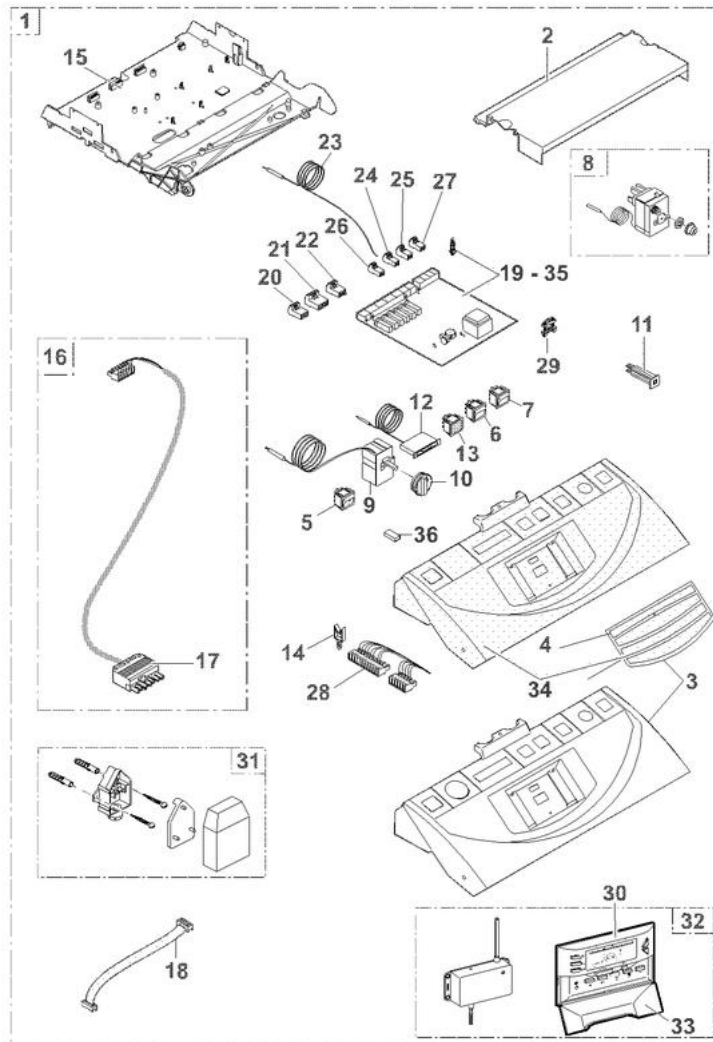

TABLEAU GT-GTU 120/220 E/ER (TAS)

Pièces détachées

Vue Principale

27/09/05 - 300001504-002-D

E/ER-Schaltfeld mit Titan Active System® für GT 120, GT 220

8575N-SS98

TABLEAU GT-GTU 120/220 E/ER (TAS)

Réf.	Référence	Description	Qté	Tarif	Substitut	Tarif Sub.	Remarques
1	100001621	TABLEAU E / TA FM 127	1	1450,00 €			
1	100001624	TABLEAU ER/TA FM130	1	1483,00 €			
2	200001654	CACHE CARTES TABLEAU E/TA CP	1	38,50 €			
3	97864039	ENS FACADE EASY + CACHE	1	42,10 €			
4	97864028	CACHE EASY GT120	1	4,80 €			
5	95325027	INTERRUPTEUR BIPOLAIRE VERT I	1	9,30 €			
6	85000035	INTERRUPTEUR BIPOLAIRE	1		95325361	8,20 €	
7	95325028	INTERRUPTEUR BIPOLAIRE INVER	1	9,00 €			
8	85000032	THERMOSTAT DE SECURITE 110°	1		95363311	135,00 €	
9	85000002	THERMOSTAT DE REGLAGE 30-90°	1		95365574	72,00 €	
10	300002623	BOUTON DE REGLAGE	1	1,05 €			
11	95340288	DISJONCTEUR 4A TS710/4A	1	14,20 €			
12	85000014	THERMOMETRE PLAT	1	44,80 €			
13	95216220	VOYANT ROUGE	1	5,00 €			
14	96550352	FIXATION FAISCEAU FTH15	1	1,05 €			
15	97525378	SUPPORT DE CARTES	1	16,50 €			
16	200005004	CABLE BRULEUR GT120 -E1- (PAS	1	92,50 €			
17	95317395	CONNECTEUR MALE 7 PLOTS	1	11,90 €			
18	96550357	LIMANDE 8PTS LG300	1	6,80 €			
19	88065574	CARTE RELAIS EASY E/II (TABL.AV	1		200007080	380,00 €	
20	300009075	CONNECTEUR ROUGE 3 PTS ALIM	1	8,30 €			
21	200006051	CONNECTEUR 4PT VA+CS OR	1	17,60 €			
22	300009074	CONNECTEUR 3 PTS JAUNE CIRCL	1	8,40 €			
23	95362446	SONDE KVT 60 LG.1M	1	23,20 €			
24	300008953	CONN RAST 5 2 PTS SCH	1	3,30 €			
25	300008954	CONNECTEUR 2 PTS SONDE AMB.	1	7,90 €			
26	300009070	CONNECTEUR 2 PTS SONDE EXTE	1	7,90 €			
27	85754928	CONN EPT RT	1	8,40 €			
28	200001789	FAISCEAU ELECTRIQUE GT 120 B-I	1	76,80 €			
29	95320187	SERRE-CABLE	1		7603382	5,90 €	
30	88067511	MODULE CDC2	1	381,00 €			
31	95362450	SONDE EXTERIEURE AF60	1	43,00 €			
32	200000597	SOUS-ENSEMBLE E1R	1	Nous consulter ...			
33	97525324	VOLET CDC	1	3,70 €			
34	300008225	ENS FACADE EASY + CACHE - APR	1	30,00 €			
35	200007080	CARTE RELAIS EASY.-E/III-(SANS T	1	380,00 €			
36	95317505	CONNECTEUR HELLA	1		300026760	1,45 €	