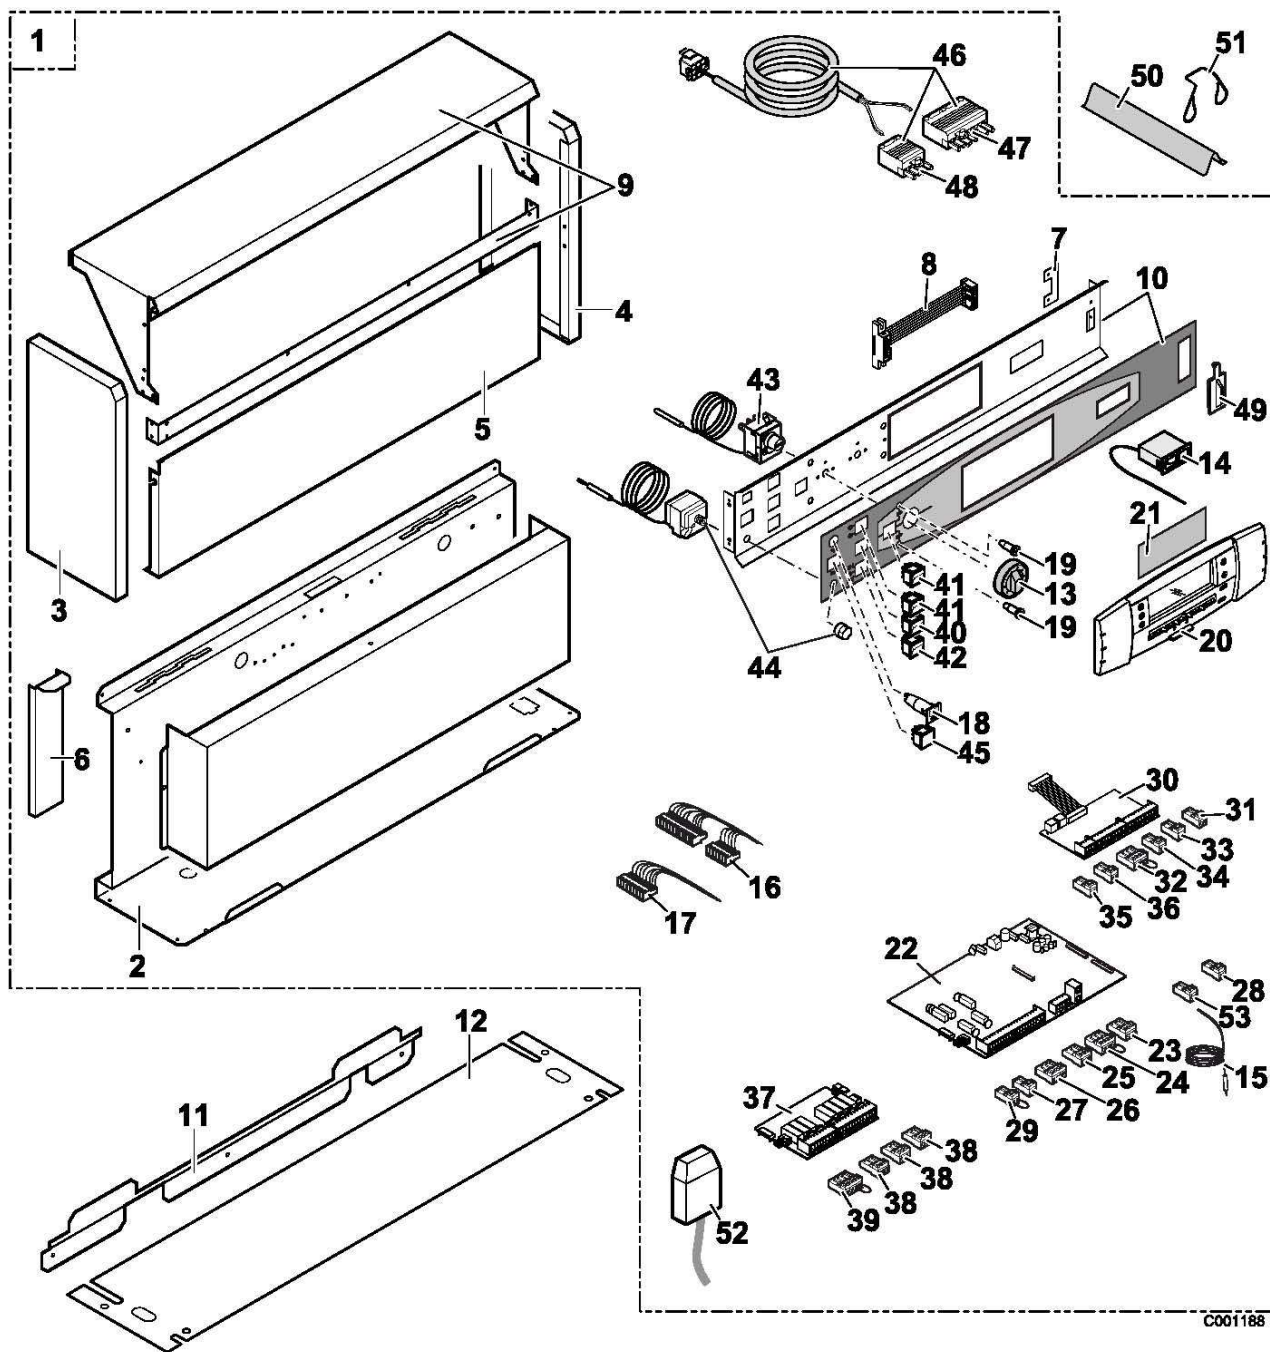

C001188

TABLEAU GT 330/430/530/GTUC330

Réf.	Référence	Description	Qté	Tarif	Substitué	Tarif Sub.	Remarques
1	100007507	COLIS TABLEAU LAT DIEMATIC M3	1	Nous consulter ...			
2	200009630	FOND SUPPORT TAB LAT MGP	1	114,00 €			
3	200009380	PANNEAU LAT.GAUCHE CPLT	1	110,00 €			
4	200009381	PANNEAU LAT. DROIT CPLT	1	110,00 €			
5	200009470	PANNEAU AVANT PEINT RAL 7016	1	24,30 €			
6	85538058	ARRET OUVERTURE	1	5,20 €			
7	200004325	EQUERRE DE MAINTIEN CONNECT	1	1,90 €			
8	200005129	LIMANDE FLASHEUR K3	1	10,10 €			
9	200009631	SUPPORT FACADE + TRAVERSE M	1	172,00 €			
10	200005223	FACADE TABLEAU M3 + PEAU M3	1	103,00 €			
11	85538059	PLATINE DE FIXATION	1	11,40 €			
12	85530540	CACHE OUVERTURE CHAPITEAU	1	19,70 €			
13	85555501	BOUTON REGLAGE + ERGOT	1	8,30 €			
14	95365157	THERMOMETRE PLAT G.M.	1	46,40 €			
15	95362447	SONDE KVT 60 LG.2M	1	24,70 €			
16	200005025	FAISCEAU DE BASE GT330	1	49,50 €			
17	200009523	FAISCEAU BRULEUR GT 330 TABLE	1	29,40 €			
18	95340286	DISJONCTEUR 10A TS710/10A	1	11,40 €			
19	95216281	VOYANT VERT ROND	1	3,70 €			
20	300005130	MODULE DIEMATIC M3	1	26,00 €			
21	200004091	CARTE AFFICHAGE DIEMATIC M3	1		7611820	131,00 €	
22	200005008	CARTE UC K3	1	277,00 €			
23	300009075	CONNECTEUR ROUGE 3 PTS ALIM	1	8,30 €			
24	200006051	CONNECTEUR 4PT VA+CS OR	1	17,60 €			
25	300009074	CONNECTEUR 3 PTS JAUNE CIRCL	1	8,40 €			
26	300009079	CONNECTEUR 4 PTS V3V	1	9,70 €			
27	300008955	CONNECTEUR 2 PTS VA-TS	1	1,90 €			
28	300009071	CONNECTEUR 2 PTS 0-10V	1	4,10 €			
29	200006052	CONNECT 2PT MONTE CR BLEU	1	1,90 €			
30	200005048	CARTE SONDE DIEMATIC M3	1	103,00 €			
31	300009070	CONNECTEUR 2 PTS SONDE EXTE	1	7,90 €			
32	300009072	CONN RAST 5 2 PTS S AUX UNIV	1	3,30 €			
33	300008954	CONNECTEUR 2 PTS SONDE AMB.	1	7,90 €			
34	300009122	CONN RAST 5 2 PTS E.AUX1	1	1,90 €			
35	300009102	CONNECTEUR 4 PTS RELAIS TELE	1	8,90 €			
36	300009121	CONN RAST 5 2 PTS E.AUX2	1	1,90 €			
37	200004060	CARTE RELAIS DIEMATIC M3	1	105,00 €			
38	300009077	CONNECTEUR 3 PTS POMPE AUXII	1	8,40 €			
39	200006060	CONN 5PT MONTE TS+POMPE	1	9,40 €			
40	95325027	INTERRUPTEUR BIPOLAIRE VERT I	1	9,30 €			
41	85000035	INTERRUPTEUR BIPOLAIRE	1		95325361	8,20 €	
42	85000034	INTERRUPTEUR TEST STB	1		95325362	8,90 €	
43	95365574	THERMOSTAT DE REGLAGE 30-90°	1	72,00 €			
44	85000032	THERMOSTAT DE SECURITE 110°	1		95363311	135,00 €	
45	95216220	VOYANT ROUGE	1	5,00 €			
46	85554906	CABLE BRULEUR TAP	1	94,10 €			
47	95317395	CONNECTEUR MALE 7 PLOTS	1	11,90 €			
48	95317384	CONNECTEUR MALE 4PL.WIELANC	1	8,40 €			
49	300007161	CONNECTION KAP PC KORT	1	1,05 €