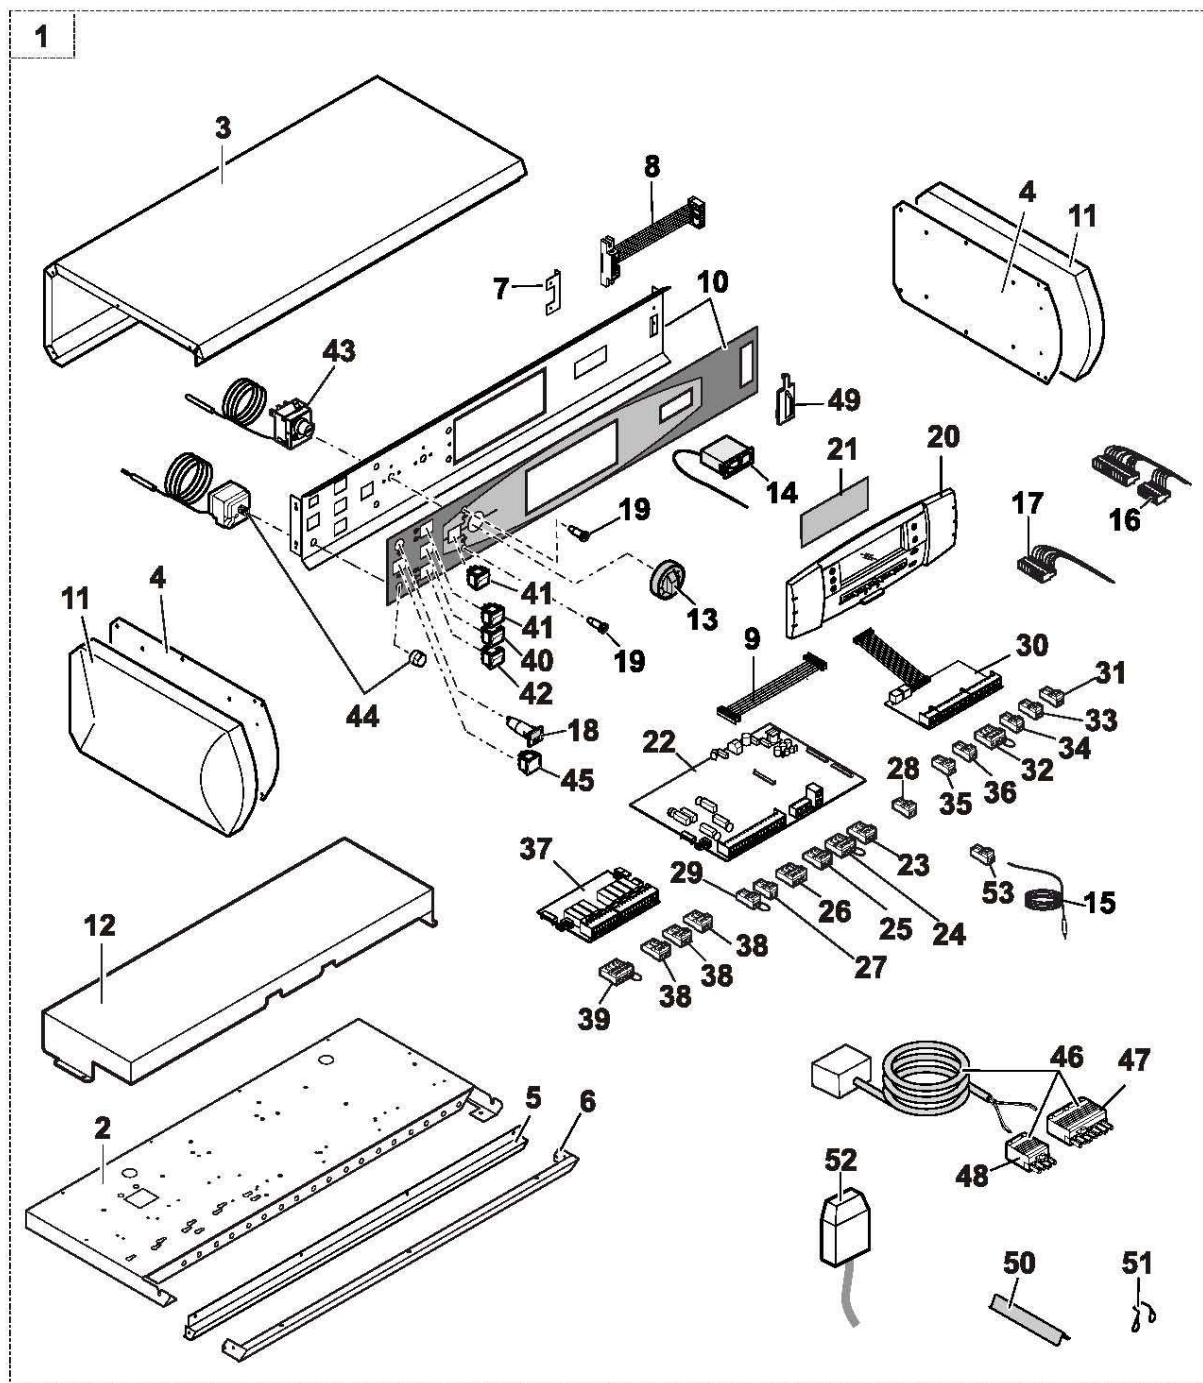

TABLEAU GT 330/430/530/GTUC330

Pièces détachées

Vue Principale

D000310

TABLEAU GT 330/430/530/GTUC330

Réf.	Référence	Description	Qté	Tarif	Substitut	Tarif Sub.	Remarques
1	100004295	COLIS TABLEAU DIEMATIC M3	1	Nous consulter ...			
2	200004469	SOCLE TABLEAU PEINT M3 B3 K3	1	39,60 €			
3	85550536	FOND TAB. COMP.PEINT TAP	1	56,00 €			
4	85550537	PLAQUE LATER. PEINTE TAP	1	9,50 €			
5	85550538	ENJOLIVEUR TAB. PEINT TAP	1	18,00 €			
6	85530526	SPOILER REVERSIBLE PEINT	1	20,40 €			
7	200004325	EQUERRE DE MAINTIEN CONNECT	1	1,90 €			
8	200005129	LIMANDE FLASHEUR K3	1	10,10 €			
9	300007643	LIMANDE PICO FLEX 20PTS LG. 750	1	7,20 €			
10	200005223	FACADE TABLEAU M3 + PEAU M3	1	103,00 €			
11	97509034	JOUE LATERALE TABLEAU A POSE	1	17,10 €			
12	85558004	PROTECTION CARTES TAP	1	35,80 €			
13	85555501	BOUTON REGLAGE + ERGOT	1	8,30 €			
14	95365157	THERMOMETRE PLAT G.M.	1	46,40 €			
15	95362447	SONDE KVT 60 LG.2M	1	24,70 €			
16	200005025	FAISCEAU DE BASE GT330	1	49,50 €			
17	200005026	FAISCEAU BRULEUR GT330	1	56,00 €			
18	95340286	DISJONCTEUR 10A TS710/10A	1	11,40 €			
19	95216281	VOYANT VERT ROND	1	3,70 €			
20	300005130	MODULE DIEMATIC M3	1	26,00 €			
21	200004091	CARTE AFFICHAGE DIEMATIC M3	1		7611820	131,00 €	
22	200005008	CARTE UC K3	1	277,00 €			
23	300009075	CONNECTEUR ROUGE 3 PTS ALIM	1	8,30 €			
24	200006051	CONNECTEUR 4PT VA+CS OR	1	17,60 €			
25	300009074	CONNECTEUR 3 PTS JAUNE CIRCL	1	8,40 €			
26	300009079	CONNECTEUR 4 PTS V3V	1	9,70 €			
27	300008955	CONNECTEUR 2 PTS VA-TS	1	1,90 €			
28	300009071	CONNECTEUR 2 PTS 0-10V	1	4,10 €			
29	200006052	CONNECT 2PT MONTE CR BLEU	1	1,90 €			
30	200005048	CARTE SONDE DIEMATIC M3	1	103,00 €			
31	300009070	CONNECTEUR 2 PTS SONDE EXTE	1	7,90 €			
32	300009072	CONN RAST 5 2 PTS S AUX UNIV	1	3,30 €			
33	300008954	CONNECTEUR 2 PTS SONDE AMB.	1	7,90 €			
34	300009122	CONN RAST 5 2 PTS E.AUX1	1	1,90 €			
35	300009102	CONNECTEUR 4 PTS RELAIS TELE	1	8,90 €			
36	300009121	CONN RAST 5 2 PTS E.AUX2	1	1,90 €			
37	200004060	CARTE RELAIS DIEMATIC M3	1	105,00 €			
38	300009077	CONNECTEUR 3 PTS POMPE AUXII	1	8,40 €			
39	200006060	CONN 5PT MONTE TS+POMPE	1	9,40 €			
40	95325027	INTERRUPTEUR BIPOLAIRE VERT I	1	9,30 €			
41	85000035	INTERRUPTEUR BIPOLAIRE	1		95325361	8,20 €	
42	85000034	INTERRUPTEUR TEST STB	1		95325362	8,90 €	
43	95365574	THERMOSTAT DE REGLAGE 30-90°	1	72,00 €			
44	85000032	THERMOSTAT DE SECURITE 110°	1		95363311	135,00 €	
45	95216220	VOYANT ROUGE	1	5,00 €			
46	85554906	CABLE BRULEUR TAP	1	94,10 €			
47	95317395	CONNECTEUR MALE 7 PLOTS	1	11,90 €			
48	95317384	CONNECTEUR MALE 4PL.WIELANC	1	8,40 €			
49	300007161	CONNECTION KAP PC KORT	1	1,05 €			