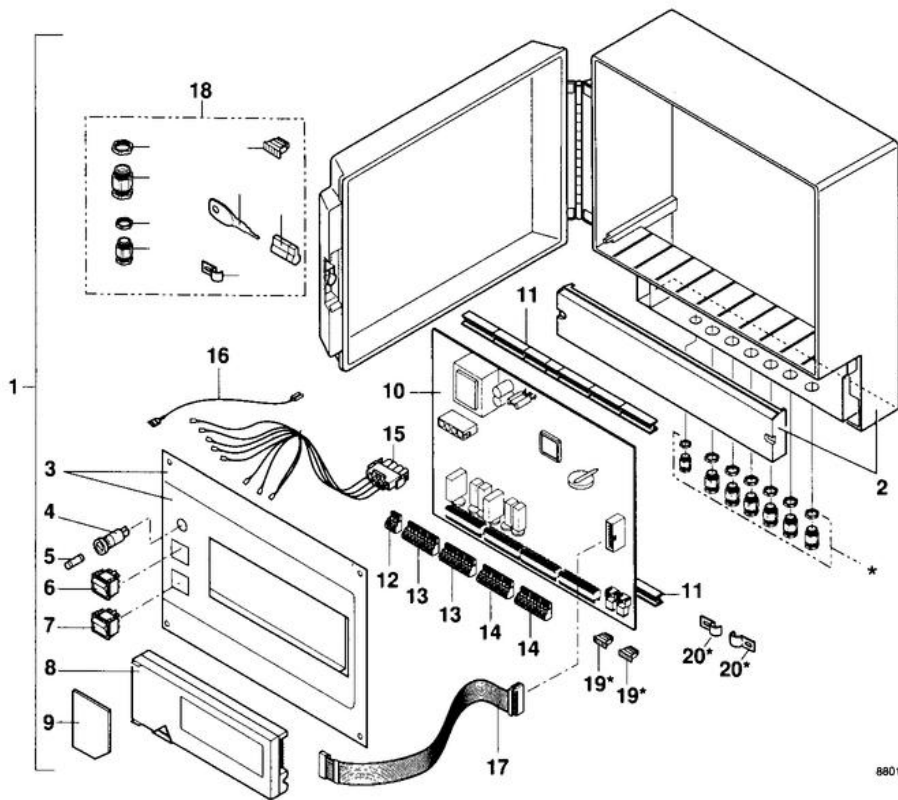

TABLEAU DIEMATIC VM

Pièces détachées

Vue Principale

8801-4310 A

DIEMATIC VM

TABLEAU DIEMATIC VM

Réf.	Référence	Description	Qté	Tarif	Substitut	Tarif Sub.	Remarques
1	88018914	BOITIER REGUL VM CPLT	1	Nous consulter ...			
2	95315198	BOITIER	1	368,00 €			
3	81995539	FACADE REGUL VM AVEC PEAU	1	Nous consulter ...			
4	200007602	PORTE FUSIBLE COMPLET	1	10,20 €			
5	96547000	FUSIBLE 4A	1	2,60 €			
6	85000035	INTERRUPTEUR BIPOLAIRE	1		95325361	8,20 €	
7	95325027	INTERRUPTEUR BIPOLAIRE VERT I	1	9,30 €			
8	81995020	BANDEAU REGUL.VM NEUF	1		88055563	747,00 €	
9	97509021	PORTILLON	1	5,20 €			
10	88055159	CARTE PUISSANCE VM NEUVE	1		88055589	951,00 €	
11	97550148	ENTRETOISE	1		300001780	1,30 €	
12	88054912	CONN 3 PT MONT ALIM 230V	1	8,80 €			
13	88054911	CONN.9PT MONT PUISS.V3V	1	16,50 €			
14	88054910	CONN. 9PT MONTE SONDE V3V	1	17,50 €			
15	88014935	FAISCEAU ALIMENTATION VM	1	35,30 €			
16	88014936	FIL DE MASSE	1	3,30 €			
17	88014937	BRETELLE RACCORDEMENT	1	Nous consulter ...			
18	88017834	SACHET ACCESS.REGUL.VM	1	Nous consulter ...			
19*	81994930	CONNECTEUR 4PTS	1	3,60 €			
20	96554022	BRIDE DE CABLE	1	3,00 €			