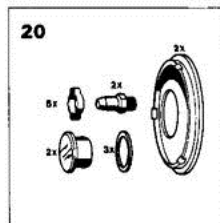

8802-4250  
Brûleurs gaz DG 50 F

Réf.	Référence	Description	Qté	Tarif	Remarques
1.1	97943476	TUBE DE FLAMME DG51F- DG52D /T1	1	353,00 €	
1.2	97943485	TUBE DE FLAMME DG52F -DG52D /T2	1	63,50 €	
2.1	97943493	TETE DE GAZ DG51F -DG52D /T1	1	688,00 €	
2.2	97943501	TETE DE GAZ DG52F - DG52D /T2	1	Nous consulter ...	
3.1	97943475	SONDE D'IONISATION DG51F - DG52D /T1	1	27,40 €	
3.2	97943487	SONDE D'IONISATION DG52F - DG52D /T2	1	30,50 €	
4	97943491	PRESSOSTAT DAIR LGW 10A2	1	175,00 €	
5	97943389	PRESSOSTAT DAIR 0.3-3MB	1	110,00 €	
6	97941381	CAISSON AIR CPL DG51F - T1	1	Nous consulter ...	
6	97948547	MECANISME VOLET AIR DG52D /T2	1	37,50 €	
7	97943458	MOTEUR 150 W	1	196,00 €	
8	97943429	SOCLE DE RELAIS TMG	1	45,90 €	
9	97942537	SERVOMOTEUR STA3B2,37/64	1	402,00 €	
10	97947847	RELAIS MMG 810.1 MOD 33	1	450,00 €	
10	97943428	RELAIS TMG-740.3	1	Nous consulter ...	
11	97908593	TRANSFORMATEUR DALLUMAGE ZM 20/12 22	1	123,00 €	
12	97908887	TURBINE VENTILATEUR D.160 X 62	1	70,90 €	
13	97940211	DISPOSITIF ALLUMAGE DG52F - DG52D / T2	1	53,70 €	
13.1	97940210	DISPOSITIF ALLUMAGE -DG51F - DG52D /T1	1	43,40 €	
13.2	97940211	DISPOSITIF ALLUMAGE DG52F - DG52D / T2	1	53,70 €	
14	97945011	MULTIBLOC MB-DLE 407 BO1	1	1426,00 €	
14	97943509	MULTIBLOC MB-ZRDLE 407BO1	1	1934,00 €	
14	97945015	MULTIBLOC MB-ZRDLE 412BO1	1	2675,00 €	
15	97944388	JOINT ISOPLAN 195X195X8 D	1	11,50 €	
16	97944404	BRIDE ACCROCHAGE 210X196	1	175,00 €	
17	97941206	JOINT ISOPL.750 OE-3/4 1/	1	6,70 €	
18	97944418	BRIDE COULISSANTE	1	173,00 €	
19	97940213	MATERIEL DE FIXATION	1	261,00 €	
20	97942093	MATERIEL SPECIAL P.BRULEU	1	12,50 €	
21	97940218	JEU DE VIS	1	169,00 €	
22	95317395	CONNECTEUR MALE 7 PLOTS	1	9,50 €	
23	97942092	CONNECTEUR 4 PLOTS	1	6,50 €	
24	97944878	PIECE INTERMEDIAIRE LG.27	1	Nous consulter ...	
25	97941205	JOINT ISOPL.750	1	5,15 €	
26	97944625	JOINT ISOPLAN 150X150X8 D	1	6,90 €	
27	97941365	JOINT ISOPL.750	1	3,90 €	