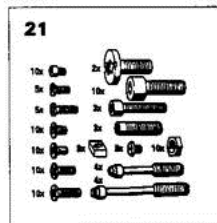

8802-4250  
Brûleurs gaz DG 50 F

Réf.	Référence	Description	Qté	Tarif	Remarques
1.1	97943476	TUBE DE FLAMME DG51F- DG52D /T1	1	353,00 €	
1.2	97943485	TUBE DE FLAMME DG52F -DG52D /T2	1	63,50 €	
2.1	97943493	TETE DE GAZ DG51F -DG52D /T1	1	688,00 €	
2.2	97943501	TETE DE GAZ DG52F - DG52D /T2	1	Nous consulter ...	
3.1	97943475	SONDE D'IONISATION DG51F - DG52D /T1	1	27,40 €	
3.2	97943487	SONDE D'IONISATION DG52F - DG52D /T2	1	30,50 €	
4	97943491	PRESSOSTAT DAIR LGW 10A2	1	175,00 €	
5	97943389	PRESSOSTAT DAIR 0.3-3MB	1	110,00 €	
6	97941381	CAISSON AIR CPL DG51F - T1	1	Nous consulter ...	
6	97948547	MECANISME VOLET AIR DG52D /T2	1	37,50 €	
7	97943458	MOTEUR 150 W	1	196,00 €	
8	97943429	SOCLE DE RELAIS TMG	1	45,90 €	
9	97942537	SERVOMOTEUR STA3B2,37/64	1	402,00 €	
10	97947847	RELAIS MMG 810.1 MOD 33	1	450,00 €	
10	97943428	RELAIS TMG-740.3	1	Nous consulter ...	
11	97908593	TRANSFORMATEUR DALLUMAGE ZM 20/12 22	1	123,00 €	
12	97908887	TURBINE VENTILATEUR D.160 X 62	1	70,90 €	
13	97940211	DISPOSITIF ALLUMAGE DG52F - DG52D / T2	1	53,70 €	
13.1	97940210	DISPOSITIF ALLUMAGE -DG51F - DG52D /T1	1	43,40 €	
13.2	97940211	DISPOSITIF ALLUMAGE DG52F - DG52D / T2	1	53,70 €	
14	97945011	MULTIBLOC MB-DLE 407 BO1	1	1426,00 €	
14	97943509	MULTIBLOC MB-ZRDLE 407BO1	1	1934,00 €	
14	97945015	MULTIBLOC MB-ZRDLE 412BO1	1	2675,00 €	
15	97944388	JOINT ISOPLAN 195X195X8 D	1	11,50 €	
16	97944404	BRIDE ACCROCHAGE 210X196	1	175,00 €	
17	97941206	JOINT ISOPL.750 OE-3/4 1/	1	6,70 €	
18	97944418	BRIDE COULISSANTE	1	173,00 €	
19	97940213	MATERIEL DE FIXATION	1	261,00 €	
20	97942093	MATERIEL SPECIAL P.BRULEU	1	12,50 €	
21	97940218	JEU DE VIS	1	169,00 €	
22	95317395	CONNECTEUR MALE 7 PLOTS	1	9,50 €	
23	97942092	CONNECTEUR 4 PLOTS	1	6,50 €	
24	97944878	PIECE INTERMEDIAIRE LG.27	1	Nous consulter ...	
25	97941205	JOINT ISOPL.750	1	5,15 €	
26	97944625	JOINT ISOPLAN 150X150X8 D	1	6,90 €	
27	97941365	JOINT ISOPL.750	1	3,90 €	