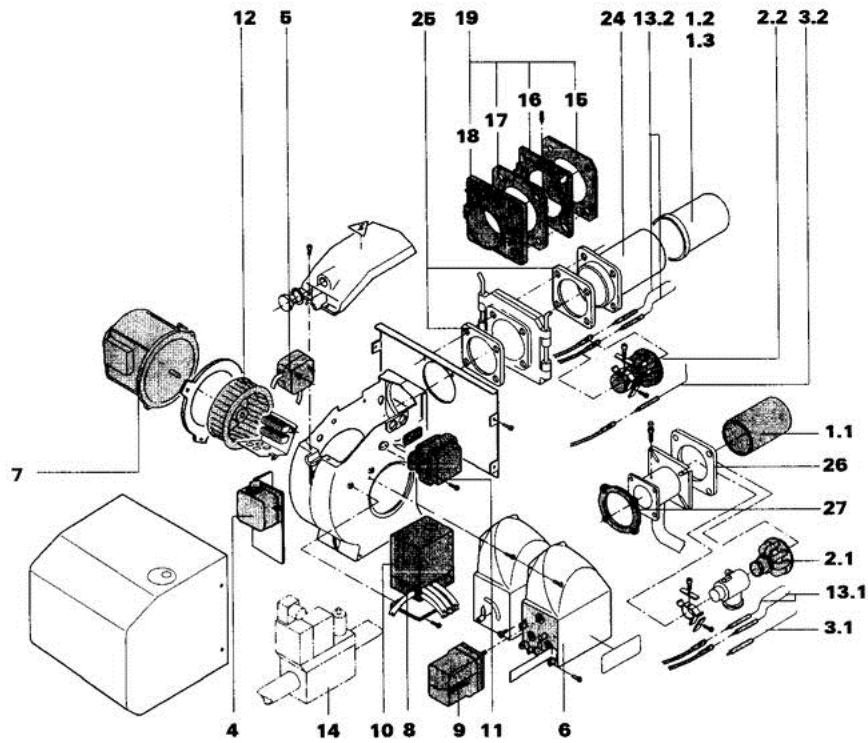

8802-4250  
Brûleurs gaz DG 50 F

Réf.	Référence	Description	Qté	Tarif	Remarques
1.1	97943476	TUBE DE FLAMME DG51F- DG52D /T1	1	353,00 €	
1.2	97943485	TUBE DE FLAMME DG52F -DG52D /T2	1	63,50 €	
2.1	97943493	TETE DE GAZ DG51F -DG52D /T1	1	688,00 €	
2.2	97943501	TETE DE GAZ DG52F - DG52D /T2	1	Nous consulter ...	
3.1	97943475	SONDE D'IONISATION DG51F - DG52D /T1	1	27,40 €	
3.2	97943487	SONDE D'IONISATION DG52F - DG52D /T2	1	30,50 €	
4	97943491	PRESSOSTAT DAIR LGW 10A2	1	175,00 €	
5	97943389	PRESSOSTAT DAIR 0.3-3MB	1	110,00 €	
6	97941381	CAISSON AIR CPL DG51F - T1	1	Nous consulter ...	
6	97948547	MECANISME VOLET AIR DG52D /T2	1	37,50 €	
7	97943458	MOTEUR 150 W	1	196,00 €	
8	97943429	SOCLE DE RELAIS TMG	1	45,90 €	
9	97942537	SERVOMOTEUR STA3B2,37/64	1	402,00 €	
10	97947847	RELAIS MMG 810.1 MOD 33	1	450,00 €	
10	97943428	RELAIS TMG-740.3	1	Nous consulter ...	
11	97908593	TRANSFORMATEUR DALLUMAGE ZM 20/12 22	1	123,00 €	
12	97908887	TURBINE VENTILATEUR D.160 X 62	1	70,90 €	
13	97940211	DISPOSITIF ALLUMAGE DG52F - DG52D / T2	1	53,70 €	
13.1	97940210	DISPOSITIF ALLUMAGE -DG51F - DG52D /T1	1	43,40 €	
13.2	97940211	DISPOSITIF ALLUMAGE DG52F - DG52D / T2	1	53,70 €	
14	97945011	MULTIBLOC MB-DLE 407 BO1	1	1426,00 €	
14	97943509	MULTIBLOC MB-ZRDLE 407BO1	1	1934,00 €	
14	97945015	MULTIBLOC MB-ZRDLE 412BO1	1	2675,00 €	
15	97944388	JOINT ISOPLAN 195X195X8 D	1	11,50 €	
16	97944404	BRIDE ACCROCHAGE 210X196	1	175,00 €	
17	97941206	JOINT ISOPL.750 OE-3/4 1/	1	6,70 €	
18	97944418	BRIDE COULISSANTE	1	173,00 €	
19	97940213	MATERIEL DE FIXATION	1	261,00 €	
20	97942093	MATERIEL SPECIAL P.BRULEU	1	12,50 €	
21	97940218	JEU DE VIS	1	169,00 €	
22	95317395	CONNECTEUR MALE 7 PLOTS	1	9,50 €	
23	97942092	CONNECTEUR 4 PLOTS	1	6,50 €	
24	97944878	PIECE INTERMEDIAIRE LG.27	1	Nous consulter ...	
25	97941205	JOINT ISOPL.750	1	5,15 €	
26	97944625	JOINT ISOPLAN 150X150X8 D	1	6,90 €	
27	97941365	JOINT ISOPL.750	1	3,90 €	