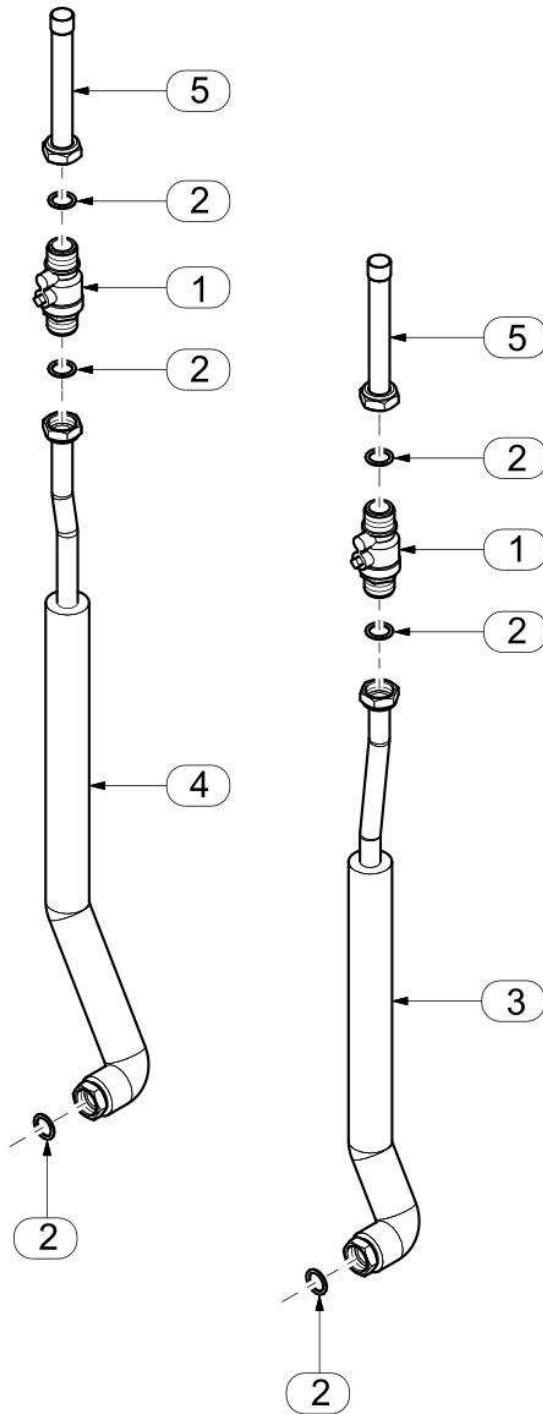

EH592 - KIT CONNEXION APPOINT

Pièces détachées

Vue Principale

EH592 - KIT CONNEXION APPOINT

Réf.	Référenc	Description	Qté	Tarif	Substitut	Tarif Sub.	Remarques
1	97951089	ROBINET DROIT G3/4"	1	18,80 €			
2	95013070	JOINT PLAT 24*18*1.5	1	1,00 €			
3	7625462	TUBE CONNEXION RETOUR COLLE	1	37,40 €			
4	7625464	TUBECONNEXION DEPART COLLE	1	32,00 €			
5	7629687	TUBE CONNEXION CENTRAL D22	1	7,85 €			