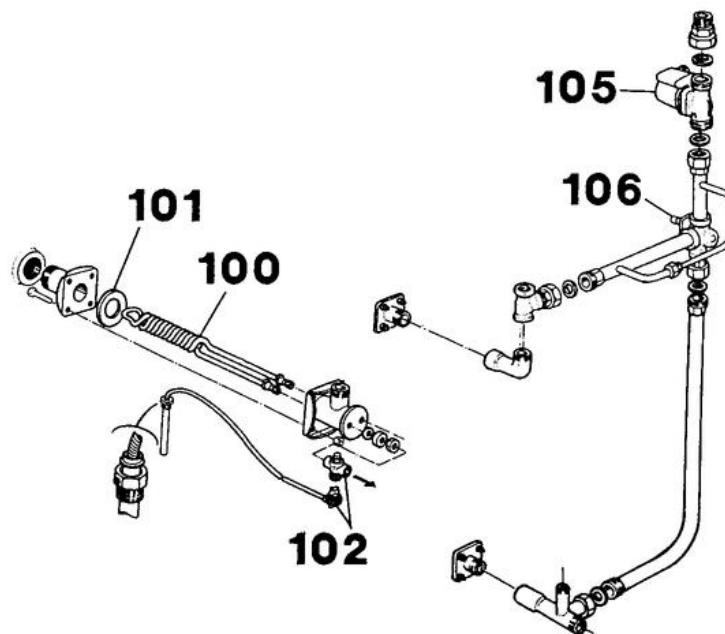

CF 140 EB
CF 140 FM

6204-EN-6

6204-EN-7