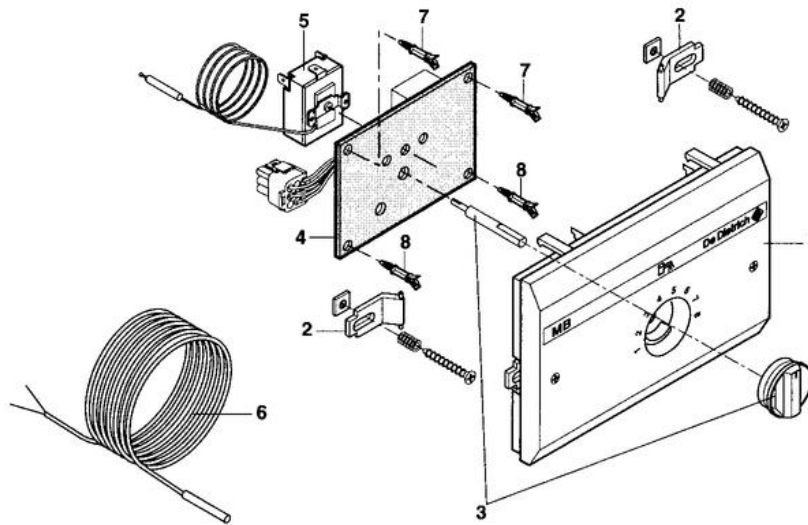

MODULE MB 2

Pièces détachées

Vue Principale

8801-4300B

MB 2

8801N117 A

MODULE MB 2

Réf.	Référence	Description	Qté	Tarif	Substitut	Tarif Sub.	Remarques
1	97525278	FACADE SVR-S	1		97525343	4,90 €	
2	97525279	CROCHET POUR SVR-S	1		200000461	4,40 €	
3	88015500	BOUTON REGL.+ERGOT+AXE MB	1	6,10 €			
4	88055599	CARTE MB2	1	206,00 €			
5	88014711	THERMOSTAT LIMITEUR 80°C	1	45,90 €			
6	95365489	SONDE KVT 40 LG.5M	1	36,30 €			
7	95320819	SUPPORT SUPERIEUR CARTE	1	1,05 €			
8	95320820	SUPPORT INFERIEUR CARTE	1	1,05 €			