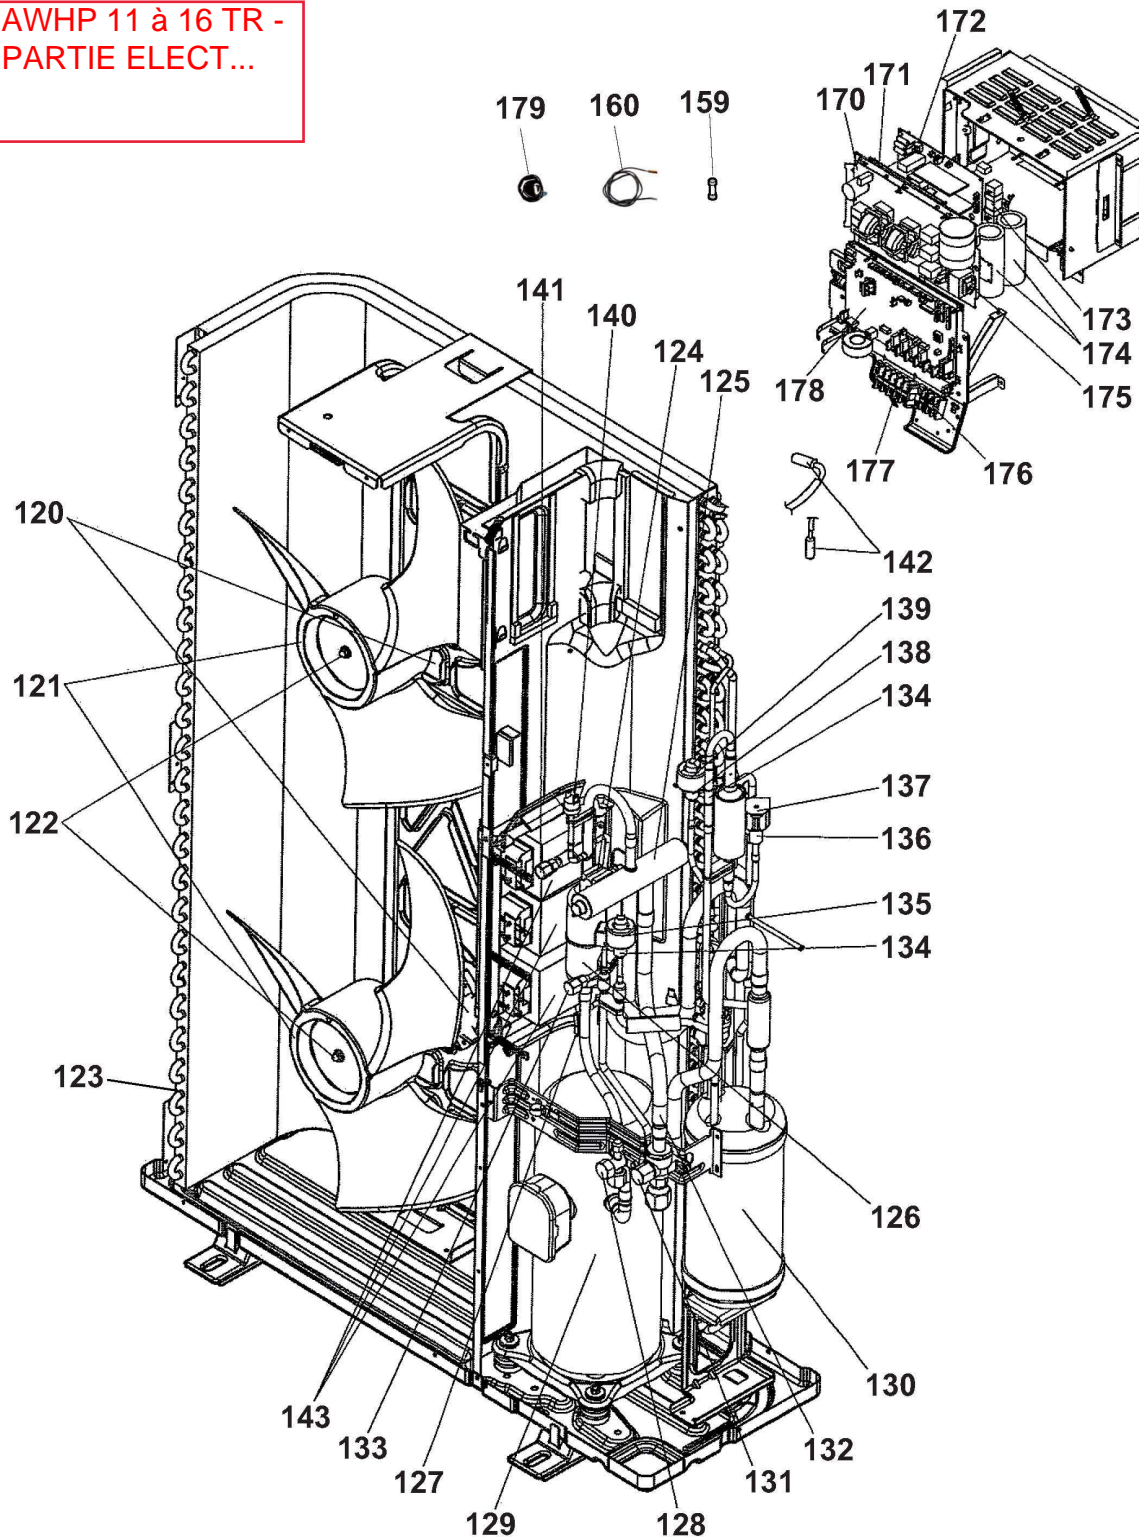

AWHP 11 à 16 TR -
PARTIE ELECT...

M001543-B

Réf.	Référenc	Description	Qté	Tarif	Substitut	Tarif Sub.	Remarques
0	300025087	FILTRE FLUIDE FRIGO AWHP	1	52,40 €			
0	7608894	FILTRE DESHYDRATEUR DETENDE	1	109,00 €			
120	300018114	MOTEUR DE VENTILATEUR	1	311,00 €			11TR HA3 11TR HA3# 14-16TR HA
120	300018115	MOTEUR DE VENTILATEUR	1	314,00 €			14-16TR HA
121	300018143	HELICE VENTILATEUR	1	105,00 €			11TR HA3 14-16TR HA
121	300018144	HELICE VENTILATEUR	1	105,00 €			11TR HA3# 14-16TR HA
122	300018136	ECROU FIXATION HELICE	1	47,10 €			Tous modèl
123	300018122	BATTERIE (EVAPORATEUR/CONDE	1	867,00 €			Tous modèl
124	300018168	BOBINE ELECTOVANNE	1	88,30 €			Tous modèl
125	300018081	VANNE 4 VOIES	1		300018082	225,00 €	14-16TR HA
125	300018082	VANNE 4 VOIES	1	225,00 €			11TR HA3 11TR HA3# 14-16TR HA
126	300018131	SILENCIEUX	1	81,80 €			Tous modèl
127	300018212	SONDE REFOUL.COMPRESSEUR T	1	84,10 €			11TR HA3
127	300020936	SONDE REFOUL.COMPRESSEUR T	1	72,30 €			14-16TR HA
127	300018215	SONDE REFOUL.COMPRESSEUR T	1	84,10 €			11TR HA3# 14-16TR HA
128	300018194	VANNE ARRET 3/8" H.P. LIQUIDE	1	116,00 €			Tous modèl
129	300020938	COMPRESSEUR ANB33DFDFT	1		300018102	1783,00 €	14-16TR HA
129	300018102	COMPRESSEUR AMHP 11-14-16TR	1	1783,00 €			11TR HA3 11TR HA3# 14-16TR HA
130	300018142	BOUEILLE RESERVE DE PUISSAN	1	246,00 €			Tous modèl
131	300018085	VANNE ARRET 5/8" H.P. GAZEUX	1	116,00 €			Tous modèl
132	300018196	FILTRE	1	47,10 €			Tous modèl
133	300018093	BOUCHON DE CHARGE	1	67,90 €			Tous modèl
134	300020934	DETENDEUR	1	118,00 €			Tous modèl
135	300018126	BOBINE ELECTROVANNE DETEND.	1	84,10 €			Tous modèl
136	300018193	VANNE INVERSION	1	92,10 €			Tous modèl
137	300018190	BOBINE ELECTOVANNE	1	88,30 €			Tous modèl
138	300018155	VALVE CALIBREE	1	67,90 €			Tous modèl
139	300018127	BOBINE ELECTROVANNE DETEND.	1	84,10 €			Tous modèl
140	300018123	PRESSOSTAT H.P. 41.5 BAR	1	95,90 €			Tous modèl
141	300018094	BOUCHON DE CHARGE	1	71,80 €			Tous modèl
142	300018219	SONDE EXTERIEUR BATTERIE TH6	1	95,90 €			Tous modèl
159	300018118	FUSIBLE 250V 6,3A	1	47,10 €			Tous modèl
160	300018218	SONDE ENTREE ECHANG.BATT.TH	1	92,10 €			Tous modèl
160	300018217	SONDE ENTREE BATTERIE TH33	1	88,30 €			11TR HA3 11TR HA3# 14-16TR HA
160	300020954	SONDE ENTREE BATTERIE TH33	1	99,30 €			14-16TR HA
170	300018135	CARTE FILTRE ELECTRONIQUE	1	319,00 €			Tous modèl
171	300018109	CARTE CONVERTER	1	366,00 €			11TR HA3 11TR HA3# 14-16TR HA
171	300020939	CARTE CONVERTER	1	413,00 €			14-16TR HA
172	300018140	CARTE PUISSANCE	1		300020950	889,00 €	11TR HA3 11TR HA3# 14-16TR HA