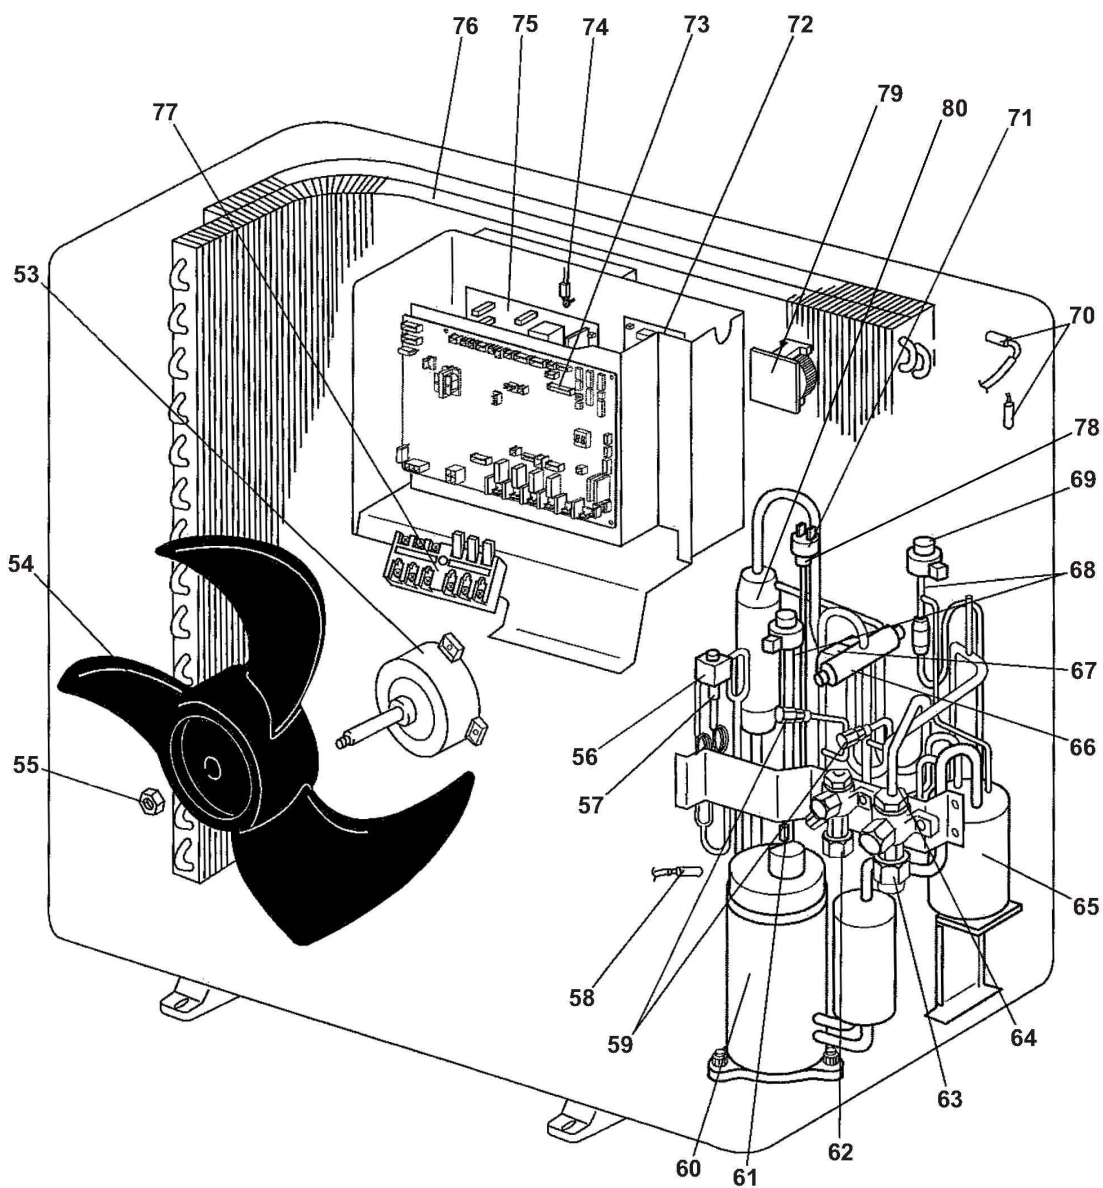

AWHP 8 MR Partie électrique

Réf.	Référenc	Description	Qté	Tarif	Substitut	Tarif Sub.	Remarques
0	300018118	FUSIBLE 250V 6,3A	1	47,10 €			Tous modél
0	300018217	SONDE ENTREE BATTERIE TH33	1	88,30 €			Tous modél
0	300018210	SONDE MARQUEEJ32 AWHP 8-14-	1	56,00 €			Tous modél
0	300018096	BOBINE ELECTROVANNE DETENDI	1	84,10 €			Tous modél
53	300018114	MOTEUR DE VENTILATEUR	1	311,00 €			Tous modél
54	300018143	HELICE VENTILATEUR	1	105,00 €			Tous modél
55	300018136	ECROU FIXATION HELICE	1	47,10 €			Tous modél
56	300018165	BOBINE ELECTROVANNE	1	84,10 €			Tous modél
57	300018193	VANNE INVERSION	1	92,10 €			Tous modél
58	300018212	SONDE REFOUL.COMPRESSEUR T	1	84,10 €			VHA3
58	300018215	SONDE REFOUL.COMPRESSEUR T	1	84,10 €			VHA3#3
59	300018092	BOUCHON DE CHARGE	1	63,90 €			Tous modél
60	300018097	COMPRESSEUR SNB172FDGM1	1	843,00 €			Tous modél
61	300018214	SONDE ENTREE ECHANG.BATT.TH	1	84,10 €			Tous modél
62	300018194	VANNE ARRET 3/8" H.P. LIQUIDE	1	116,00 €			Tous modél
63	300018195	VANNE ARRET 5/8"	1	116,00 €			Tous modél
64	300018196	FILTRE	1	47,10 €			Tous modél
65	300018141	BOUTEILLE RESERVE DE PUISSAN	1	233,00 €			Tous modél
66	300018080	VANNE 4 VOIES	1	105,00 €			Tous modél
67	300018169	BOBINE ELECTROVANNE	1	88,30 €			Tous modél
68	300018113	DETENDEUR	1	133,00 €			Tous modél
69	300018095	BOBINE ELECTROVANNE DETENDI	1	84,10 €			Tous modél
70	300018213	SONDE EXTERIEUR BATTERIE TH6	1	84,10 €			Tous modél
71	300018123	PRESSOSTAT H.P. 41.5 BAR	1	95,90 €			Tous modél
72	300018132	CARTE FILTRE ELECTRONIQUE	1	246,00 €			Tous modél
73	300018104	CARTE UNITE CENTRALE	1	466,00 €			VHA3 + VH
74	300018211	SONDE TH8	1	59,90 €			Tous modél
75	300018137	CARTE PUISSANCE	1	407,00 €			Tous modél
76	300018121	BATTERIE (EVAPORATEUR/CONDE	1	687,00 €			Tous modél
77	300018197	BORNIER BRANCHEMENT	1	70,20 €			Tous modél
78	300018155	VALVE CALIBREE	1	67,90 €			Tous modél
79	300018145	SELF	1	109,00 €			Tous modél
80	300018130	SILENCIEUX	1		300023647	150,00 €	Tous modél