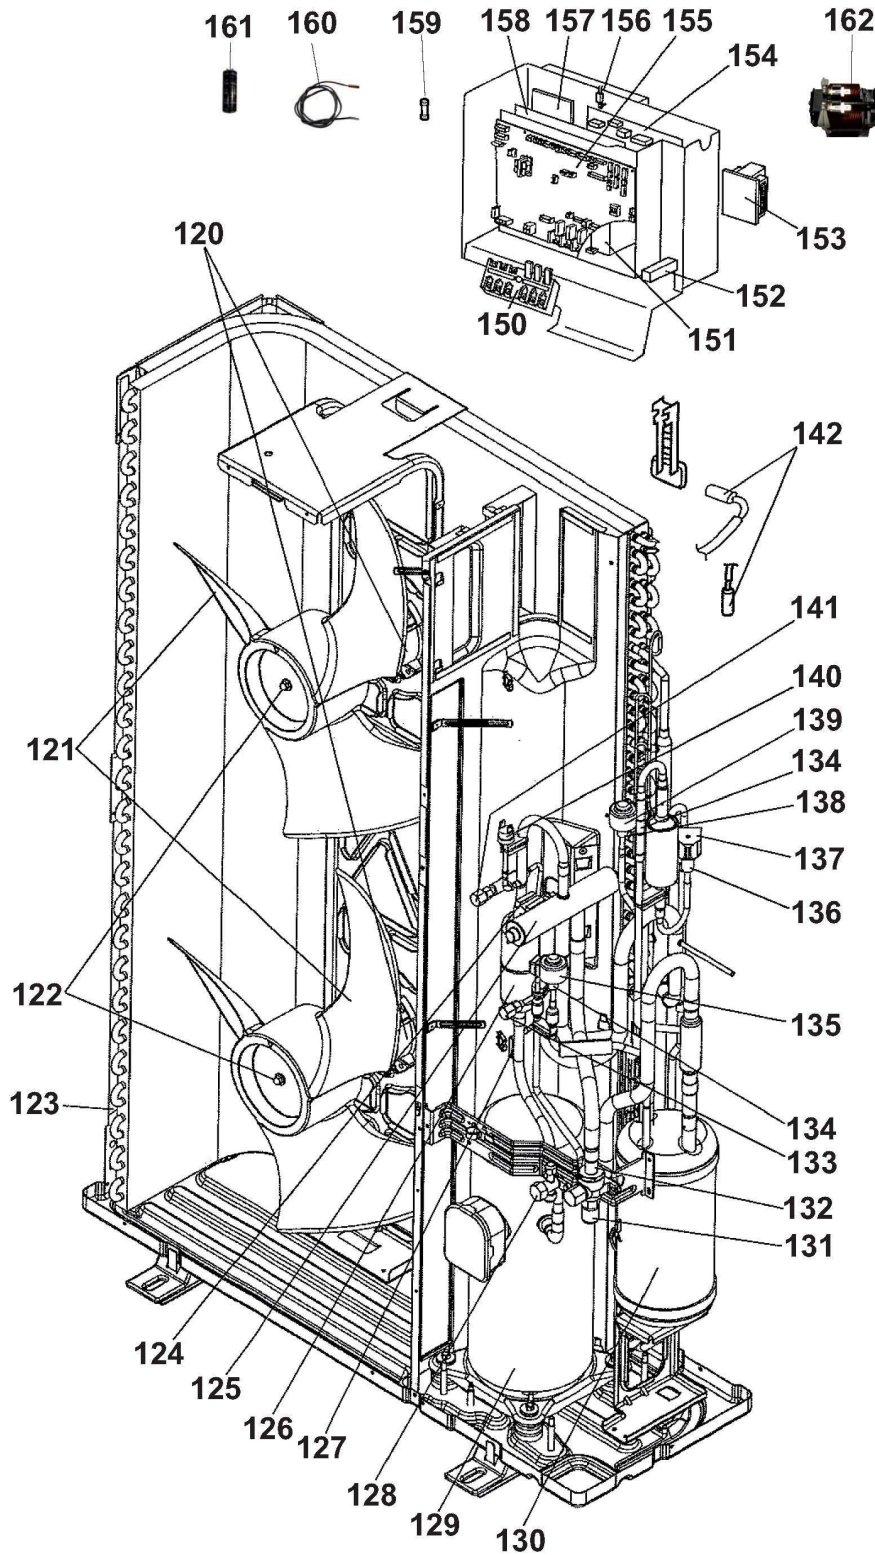

Pièces détachées

Vue Principale

AWHP 11 à 16 MR -
PARTIE ELECT...

M001542-B

Réf.	Référenc	Description	Qté	Tarif	Substitut	Tarif Sub.	Remarques
0	300025087	FILTRE FLUIDE FRIGO AWHP	1	52,40 €			
0	7608894	FILTRE DESHYDRATEUR DETENDE	1	109,00 €			
120	300018114	MOTEUR DE VENTILATEUR	1	311,00 €			11MR VHA3 11MR VHA3 14-16MR VF
120	300018115	MOTEUR DE VENTILATEUR	1	314,00 €			14-16MR VF
121	300018143	HELICE VENTILATEUR	1	105,00 €			11MR VHA3
121	300018144	HELICE VENTILATEUR	1	105,00 €			11MR VHA3 14-16MR VF 14-16MR VF
122	300018136	ECROU FIXATION HELICE	1	47,10 €			Tous modèl
123	300018122	BATTERIE (EVAPORATEUR/CONDE	1	867,00 €			Tous modèl
124	300018169	BOBINE ELECTOVANNE	1	88,30 €			Tous modèl
125	300018081	VANNE 4 VOIES	1		300018082	225,00 €	14-16MR VF
125	300018082	VANNE 4 VOIES	1	225,00 €			11MR VHA3 11MR VHA3 14-16MR VF
126	300018131	SILENCIEUX	1	81,80 €			Tous modèl
127	300018212	SONDE REFOUL.COMPRESSEUR T	1	84,10 €			11MR VHA3
127	300018215	SONDE REFOUL.COMPRESSEUR T	1	84,10 €			11MR VHA3 14-16MR VF 14-16MR VF
128	300018194	VANNE ARRET 3/8" H.P. LIQUIDE	1	116,00 €			Tous modèl
129	300020982	COMPRESSEUR ANB33FCKMT	1	1783,00 €			14-16MR VF
129	300018100	COMPRESSEUR ANB33FCRMT	1	1783,00 €			11MR VHA3 11MR VHA3 14-16MR VF
130	300018142	BOUTEILLE RESERVE DE PUISSAN	1	246,00 €			Tous modèl
131	300018085	VANNE ARRET 5/8" H.P. GAZEUX	1	116,00 €			Tous modèl
132	300018196	FILTRE	1	47,10 €			Tous modèl
133	300018093	BOUCHON DE CHARGE	1	67,90 €			Tous modèl
134	300020934	DETENDEUR	1	118,00 €			Tous modèl
135	300018126	BOBINE ELECTROVANNE DETEND.	1	84,10 €			Tous modèl
136	300018193	VANNE INVERSION	1	92,10 €			Tous modèl
137	300018191	BOBINE ELECTOVANNE	1	92,10 €			Tous modèl
138	300018155	VALVE CALIBREE	1	67,90 €			Tous modèl
139	300018127	BOBINE ELECTROVANNE DETEND.	1	84,10 €			Tous modèl
140	300018123	PRESSOSTAT H.P. 41.5 BAR	1	95,90 €			Tous modèl
141	300018094	BOUCHON DE CHARGE	1	71,80 €			Tous modèl
142	300018213	SONDE EXTERIEUR BATTERIE TH6	1	84,10 €			Tous modèl
150	300018197	BORNIER BRANCHEMENT	1	70,20 €			Tous modèl
153	300018147	SELF	0	214,00 €			11MR VHA3 14-16MR VF
153	300018146	SELF	1	183,00 €			11MR VHA3 14-16MR VF
154	300018139	CARTE PUISSANCE	1	525,00 €			Tous modèl
155	300020935	CARTE UNITE CENTRALE	1		300018107	466,00 €	11MR VHA3
155	300018107	CARTE UNITE CENTRALE	1	466,00 €			11MR VHA3 14-16MR VF 14-16MR VF
156	300018211	SONDE TH8	1	59,90 €			Tous modèl
157	300018083	CARTE FILTRE ELECTRONIQUE	1	270,00 €			Tous modèl
158	300018134	CARTE FILTRE ANTIPARASITE	1	203,00 €			Tous modèl
159	300018118	FUSIBLE 250V 6,3A	1	47,10 €			Tous modèl
160	300018218	SONDE ENTREE ECHANG.BATT.TH	1	92,10 €			Tous modèl