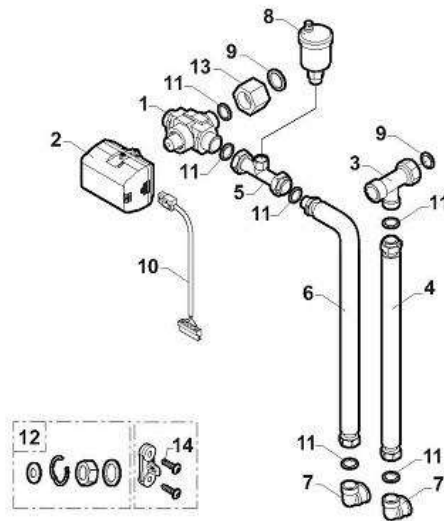

Pièces détachées

Vue Principale

KIT DE LIAISON CHAUDIERE / BALLON 110L

Réf.	Référence	Description	Qté	Tarif	Remarques
1	30000070	CORPS DE VANNE HO VCZMG6000E	1	77,10 €	
1	7701413	CARTOUCHE VANNE 3 VOIES	1	49,90 €	
2	300013725	MOTEUR VANNE INVERSION HO VC4012	1	82,40 €	
3	7614743	RACCORD TE G1 G3/4 G1"	1	17,30 €	
4	7615301	FLEXIBLE ANNELE DN16 LG.920mm	1	27,10 €	
5	7614856	TUBE PURGEUR 3/4"	1	9,80 €	
6	7615030	FLEX ANNELE DN16 LG.1200mm	1	29,20 €	
7	7618895	RACCORD COUDE M/F 92xG3/4"	1	4,65 €	
8	565273	PURGEUR G3/8"	1	8,20 €	
9	95013062	JOINT VERT 30X21X2	1	0,80 €	
10	7620674	CABLE MOTEUR VANNE INVERSION	0	8,70 €	
11	95013060	JOINT VERT 24X17X2	1	0,80 €	
12	300026953	SET ECROU-ROND.-JOINT HYDRAULIQUE DN'	1	3,65 €	
13	7613763	MAMELON F-F 3/4 - 1"	1	8,50 €	
14	300025953	VIS EJOT KB 35x12	1	6,10 €	