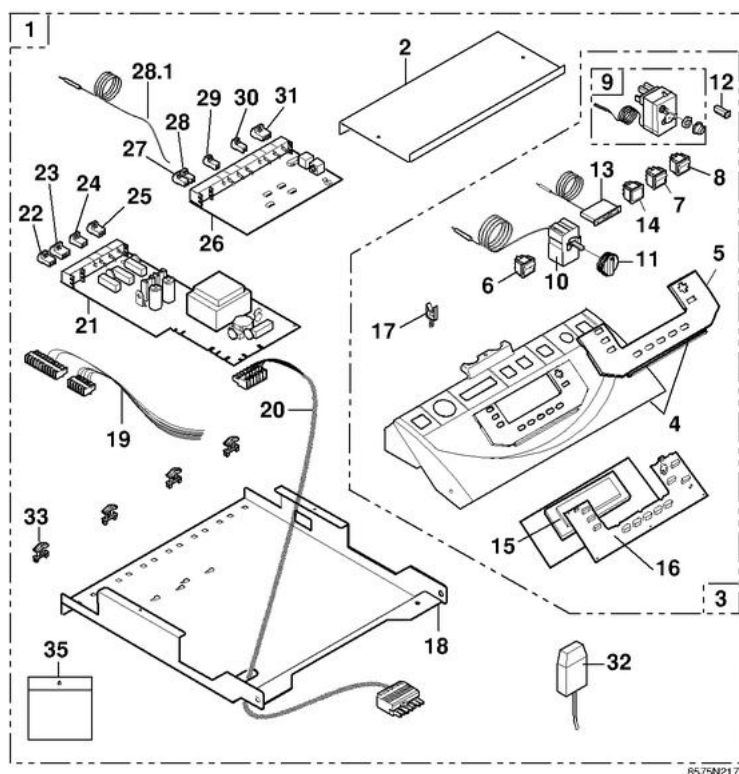

TABLEAU GT-GTU 120/1200 DIEMATIC 3

Pièces détachées

Vue Principale

8575-4180D

Tableau de commande DIEMATIC 3
pour GT/GTU 120/1200, GTU 1200 V
DIEMATIC 3 - Schaltfeld
für GT/GTU120/1200, GTU 1200V,
KT2, und KTU2

TABLEAU DE COMMANDE DIEMATIC 3
DIEMATIC 3 - SCHALTFELD

8575/5N21 7E

OPTION COMMANDE A DISTANCE INTERACTIVE CDI2 (COLIS FM 51)
ZUBEHOR DIALOG-FERNBEDIEGUNG CDI2 (KOLLI FM 51)

88067510

1/10/2011