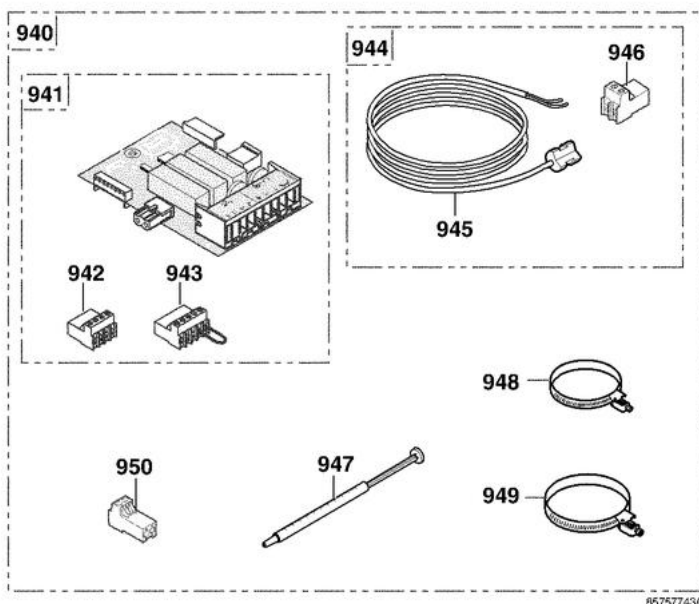

TABLEAU GT-GTU 120/1200 DIEMATIC 3

Pièces détachées

Vue Principale

Tableau de commande DIEMATIC 3
DIEMATIC 3 - Schaltfeld

OPTION VANNE 3 VOIES (COLIS FM 48)
ZUBEHÖR DREIWEGERMISCHER (KOLLI FM 48)