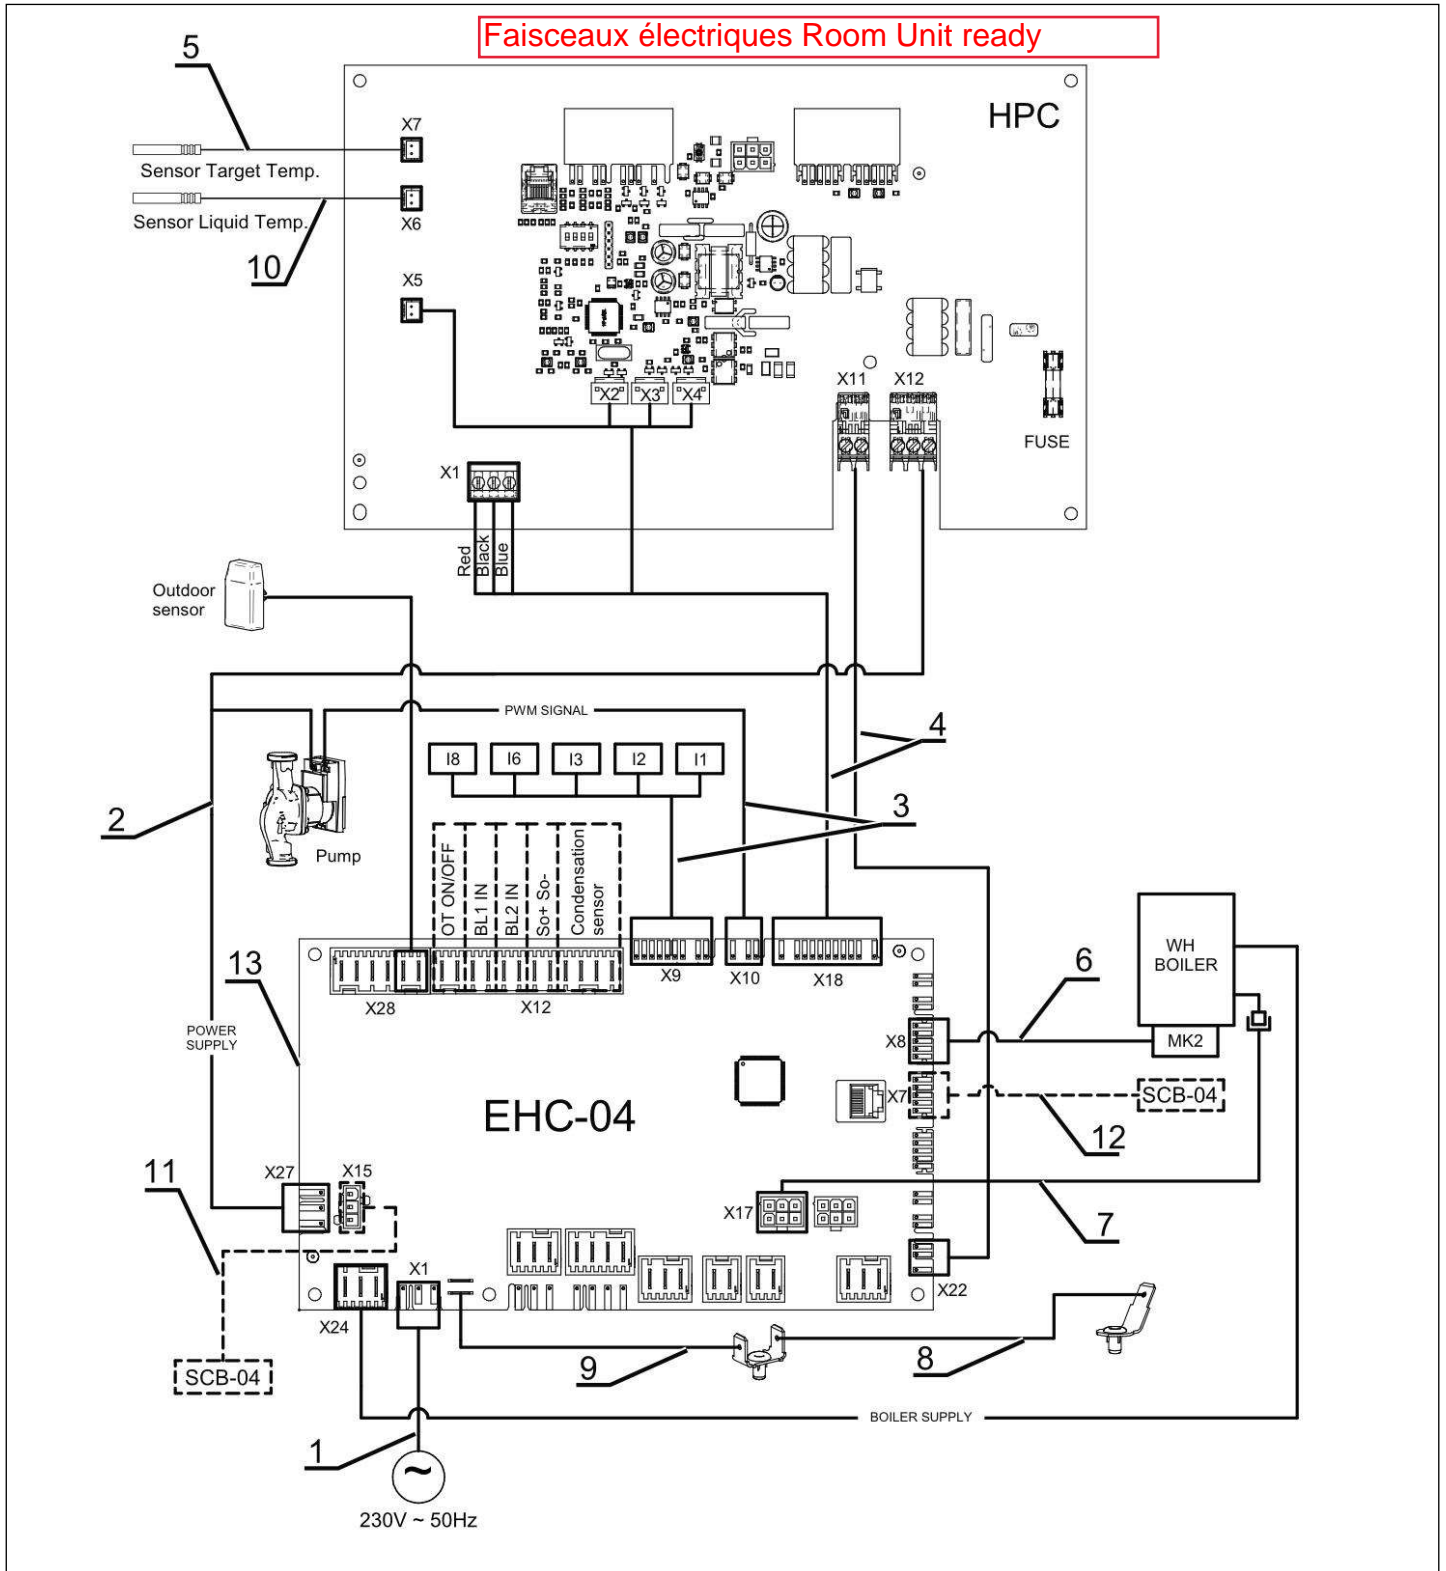

Jusqu'à Mai 2017-FAISCEAUX ELE...

Module hybride mural ALEZIO G Hybrid
MODULE HYBRID MURAL (ALEZIO G Hybrid)

Réf.	Référenc	Description	Qté	Tarif	Substitut	Tarif Sub.	Remarques
1	7619601	FAISCEAU PRINCIPAL	1	8,50 €			
2	7622564	FAISCEAU ALIM MITSU + POMPE C	1		7663908	16,40 €	
3	7622558	FAISCEAU SONDÉS	1	39,30 €			
4	7622563	FAISCEAU EHC MITSU	1		7661770	12,50 €	
5	7622567	SONDE LIQUIDE FTC ROUGE WHB	1	17,10 €			
6	7629027	FAISCEAU BUS EHC-TZERRA	1	25,50 €			
7	7629052	FAISCEAU DDR BUS	1	35,70 €			
8	7615418	CABLE MISE A LA MASSE LG300	1	1,00 €			
9	7622643	CABLE MISE A LA TERRE CARTE C	1	1,00 €			
10	7622566	SONDE LIQUIDE FTC BLANCHE WF	1	17,90 €			

A partir de Mai 2017-FAISCEAUX...

Module hybride mural ALEZIO G Hybrid
MODULE HYBRID MURAL (ALEZIO G Hybrid)

Réf.	Référenc	Description	Qté	Tarif	Substitut	Tarif Sub.	Remarques
1	7619601	FAISCEAU PRINCIPAL	1	8,50 €			
2	7663908	FAISCEAU ALIMENTATION CARTES	1	16,40 €			
3	7622558	FAISCEAU SONDÉS	1	39,30 €			
4	7661770	FAISCEAU EHC HPC	1	12,50 €			
5	7622567	SONDE LIQUIDE FTC ROUGE WHB	1	17,10 €			
6	7629027	FAISCEAU BUS EHC-TZERRA	1	25,50 €			
7	7629052	FAISCEAU DDR BUS	1	35,70 €			
8	7615418	CABLE MISE A LA MASSE LG300	1	1,00 €			
9	7622643	CABLE MISE A LA TERRE CARTE C	1	1,00 €			
10	7622566	SONDE LIQUIDE FTC BLANCHE WF	1	17,90 €			