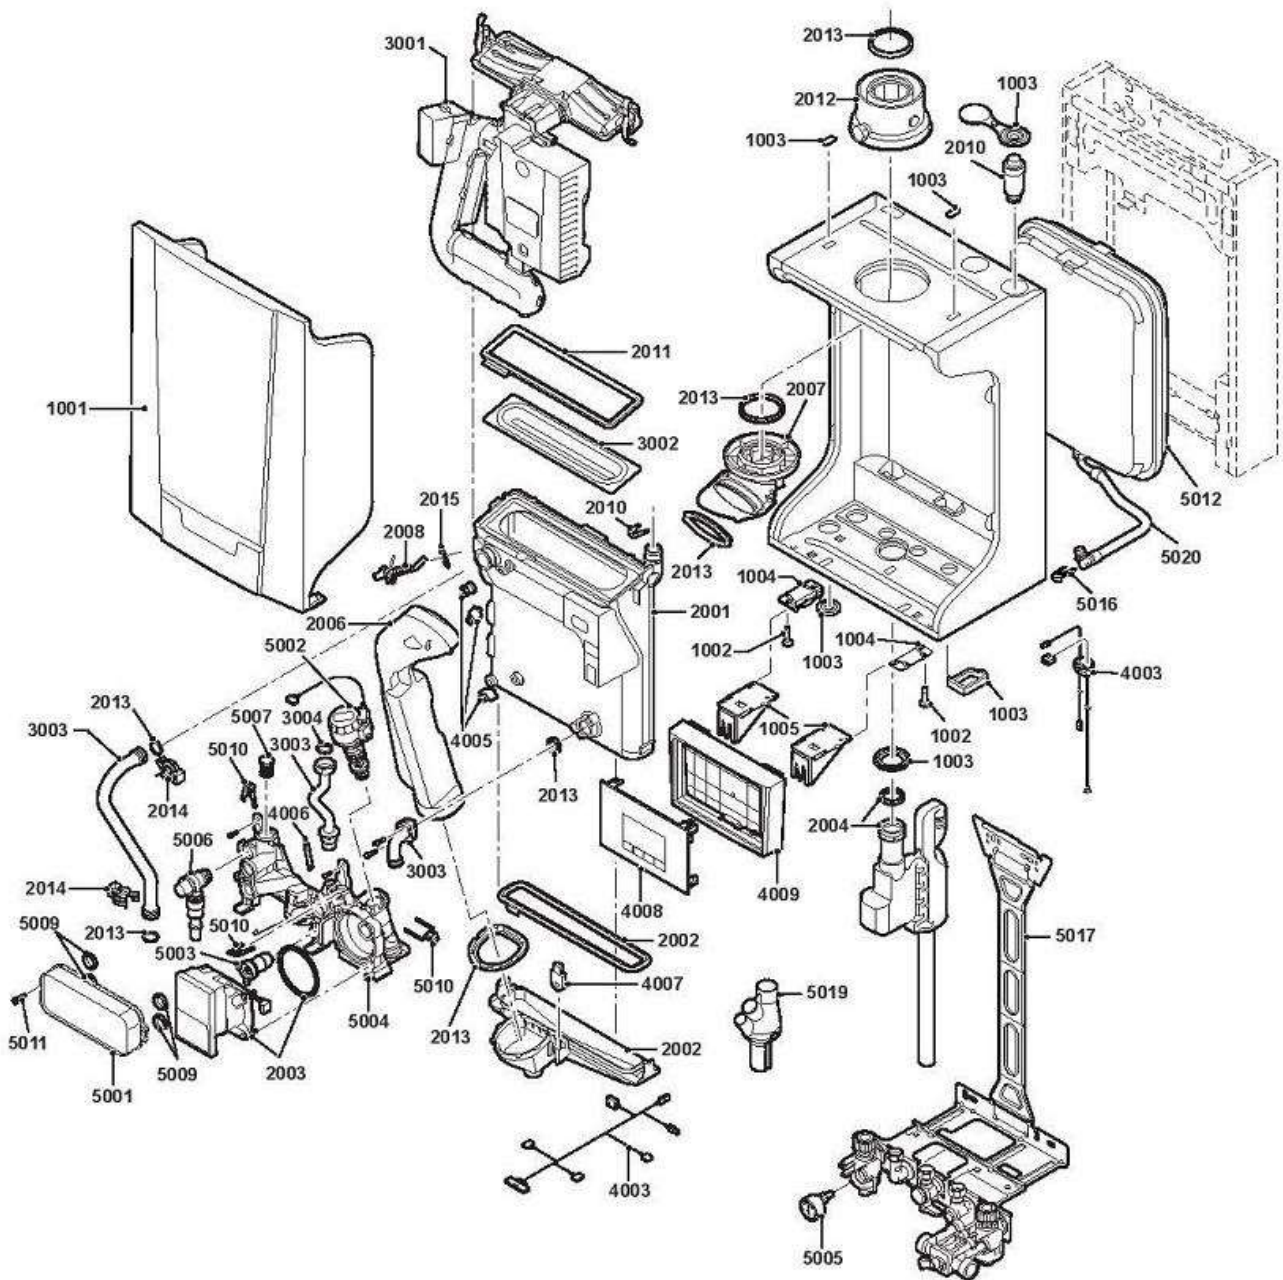

EMC-M 34/39MI
HYBRID