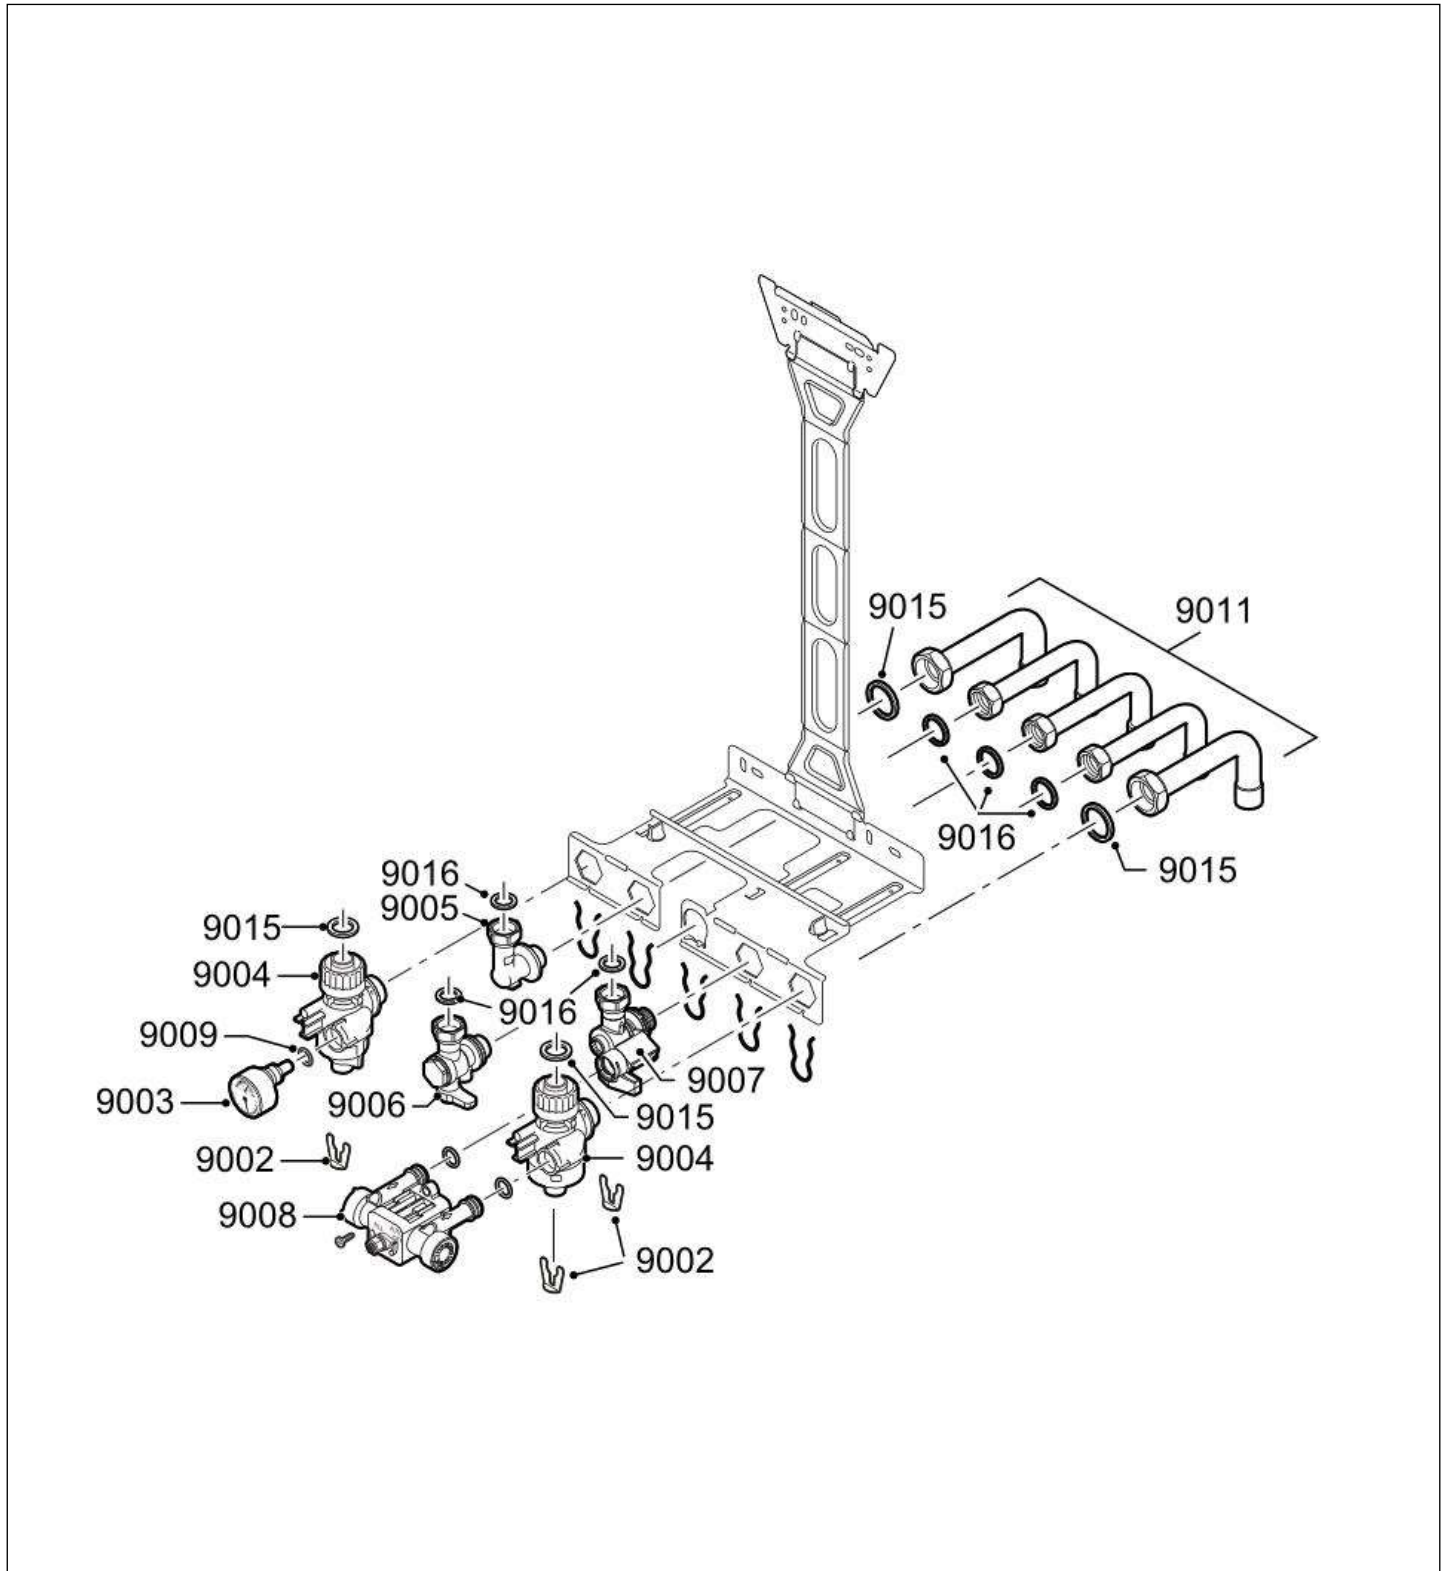

Module hybride mural ALEZIO G Hybrid
MODULE HYBRID MURAL (ALEZIO G Hybrid)

Réf.	Référenc	Description	Qté	Tarif	Substitut	Tarif Sub.	Remarques
1	7619601	FAISCEAU PRINCIPAL	1	8,50 €			
2	7663908	FAISCEAU ALIMENTATION CARTES	1	16,40 €			
3	7622558	FAISCEAU SONDÉS	1	39,30 €			
4	7724214	FAISCEAU EHC HPC	1	14,30 €			
5	7622567	SONDE LIQUIDE FTC ROUGE WHB	1	17,10 €			
6	7629027	FAISCEAU BUS EHC-TZERRA	1	25,50 €			
7	7629052	FAISCEAU DDR BUS	1	35,70 €			
8	7615418	CABLE MISE A LA MASSE LG300	1	1,00 €			
9	7622643	CABLE MISE A LA TERRE CARTE C	1	1,00 €			
10	7622566	SONDE LIQUIDE FTC BLANCHE WF	1	17,90 €			
11	7619835	FAISCEAU ALIMENTATION SMS	1	3,25 €			
12	7629052	FAISCEAU DDR BUS	1	35,70 €			
13	7646936	CARTE EHC-04	1	192,00 €