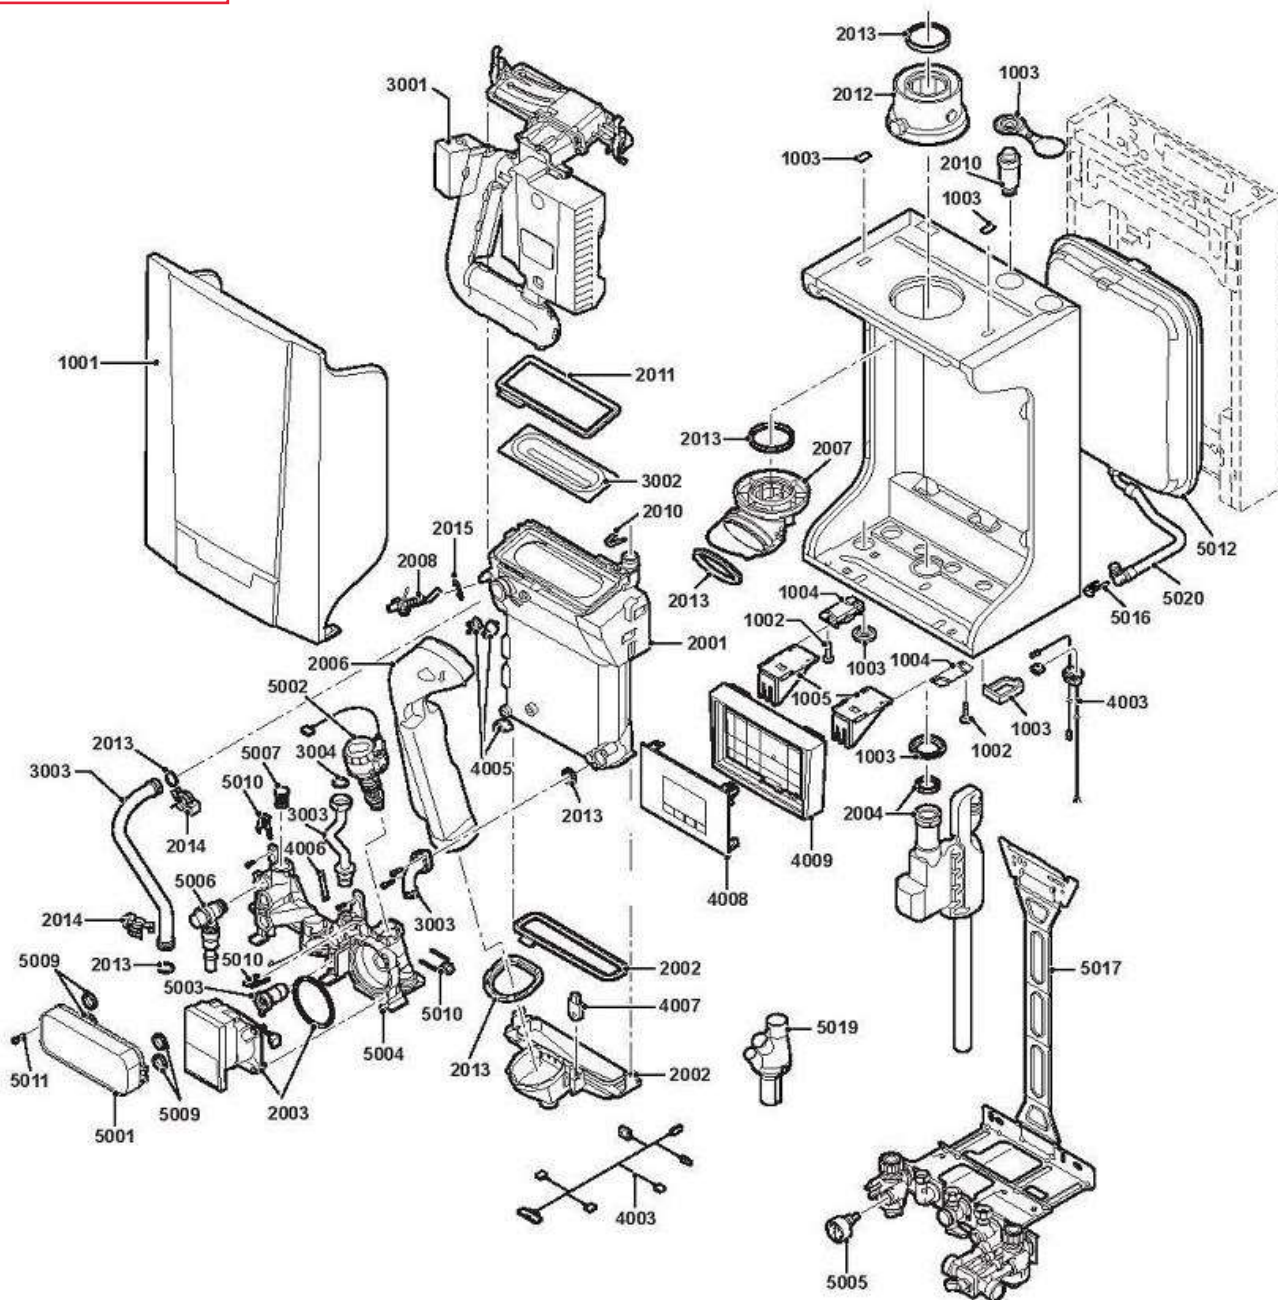

**EMC-M 24/28MI
HYBRID**

Module hybride mural ALEZIO G Hybrid

MODULE HYBRID MURAL (ALEZIO G Hybrid)

Réf.	Référenc	Description	Qté	Tarif	Substitut	Tarif Sub.	Remarques
0	S102993	SET SERVICE A - 28KW	1	27,10 €			
0	S102994	SET SERVICE B - 28KW	1	44,90 €			
0	7602138	SET SERVICE C 28C (10L/MIN)	1	59,80 €			
1001	7600123	CAPOT AVANT	1	57,70 €			
1002	S103362	FIXATION COUVERCLE	1	6,05 €			
1003	7600078	ACCESSOIRES CAISSON	1	20,80 €			
1004	7628597	EQUERRE MAINTIENT TABLEAU (X	1	3,50 €			
1005	7633647	SUPPORT DISPLAY	1	14,20 €			
2001	S101760	CORPS DE CHAUFFE 28KW	1	552,00 €			
2002	S101758	COLLECTEUR CONDENSATS 28KW	1	45,70 €			
2003	S101706	CIRCULATEUR CLASSE A	1		7659603	269,00 €	
2004	S101731	SIPHON	1	29,70 €			
2006	S101734	TUBE EVACUATION FUMEE	1	49,40 €			
2007	S103359	PIECE D'ADAPTATION	1	16,50 €			
2008	S101764	ELECTRODE ALLUMAGE / IONISAT	1	19,60 €			
2010	S101770	PURGEUR	1	6,40 €			
2011	S101754	JOINT BRULEUR 28KW	1	15,30 €			
2012	S101689	BUSE DE FUMEE 60/100	1	13,90 €			
2013	S101756	KIT JOINTS	1	40,60 €			
2014	S101740	CLIPS (SET)	1	10,60 €			
2015	S62105	JOINT ELECTRODE (10X)	1	14,10 €			
3001	S101732	MODULE LIGNE GAZ-CARTE UC 15	1	356,00 €			
3002	S101752	BRULEUR 28KW	1	69,60 €			
3003	S101729	TUBES EAU-GAZ	1	109,00 €			
3004	S56155	JOINT Ø 23.8X17.2X2MM (X20)	1	15,60 €			
4003	7600496	FAISCEAU CABLES	1	31,30 €			
4005	S101771	SONDE DEPART / RETOUR / SECU	1	11,20 €			
4006	S101769	CAPTEUR EFFET HALL	1	17,50 €			
4007	S101762	CARTE PSU	1	8,95 €			
4008	7611547	AFFICHEUR INICONTROL 2 (MK2)	1		7658767	87,10 €	
4009	7633648	ENJOLIVEUR DISPLAY	1	21,30 €			
5001	S101750	ECHANGEUR A PLAQUE 28KW	1	64,10 €			
5002	S101765	VANNE 3 VOIES + MOTEUR	1	47,10 €			
5003	7601063	LIMITEUR DE DEBIT 10L/MIN	1	17,90 €			
5004	7601809	GROUP.HYDR+CIRCUL(A)+ECHAN	1	534,00 €			
5005	S101763	THERMO-MANOMETRE	1	19,70 €			
5006	S101772	SOUPAPE DE SECURITE 3 BAR	1	24,40 €			
5007	S100805	FILTRE DEPART	1	24,80 €			
5009	S101756	KIT JOINTS	1	40,60 €			
5010	S101740	CLIPS (SET)	1	10,60 €			
5011	S59141	VIS M5x18 (x15)	1	8,95 €			
5012	7600525	VASE EXPANSION	1	91,70 €			
5016	S100814	CLIP 10.3 (5X)	1	7,60 €			
5017	7600371	DOSSERET DE MONTAGE	1		PR7684681	240,00 €	
5019	S100238	COLLECTEUR DE CONDENSATS	1	25,70 €			
5020	7632826	Tuyau Vase D'Expansion	1	17,60 €			