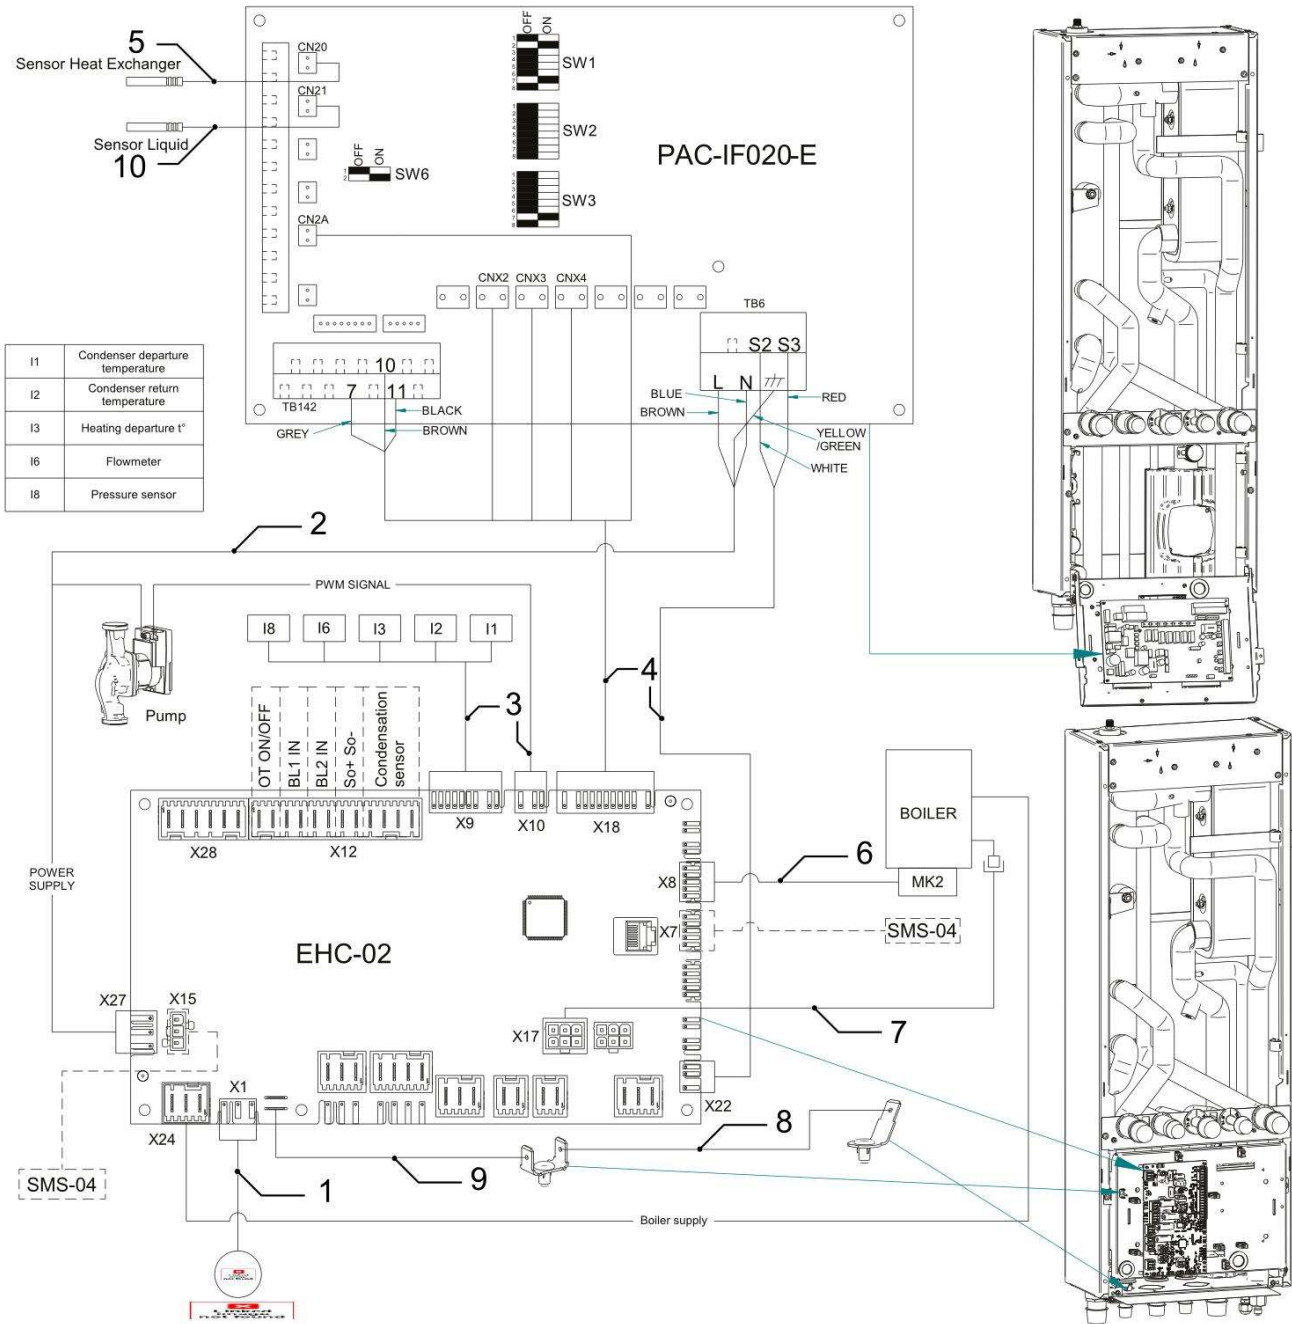

Jusqu'à Mai 2017-FAISCEAUX ELE...

Module hybride mural ALEZIO G Hybrid
MODULE HYBRID MURAL (ALEZIO G Hybrid)

Réf.	Référenc	Description	Qté	Tarif	Substitut	Tarif Sub.	Remarques
1	7619601	FAISCEAU PRINCIPAL	1	8,50 €			
2	7622564	FAISCEAU ALIM MITSU + POMPE C	1		7663908	16,40 €	
3	7622558	FAISCEAU SONDÉS	1	39,30 €			
4	7622563	FAISCEAU EHC MITSU	1		7661770	12,50 €	
5	7622567	SONDE LIQUIDE FTC ROUGE WHB	1	17,10 €			
6	7629027	FAISCEAU BUS EHC-TZERRA	1	25,50 €			
7	7629052	FAISCEAU DDR BUS	1	35,70 €			
8	7615418	CABLE MISE A LA MASSE LG300	1	1,00 €			
9	7622643	CABLE MISE A LA TERRE CARTE C	1	1,00 €			
10	7622566	SONDE LIQUIDE FTC BLANCHE WF	1	17,90 €