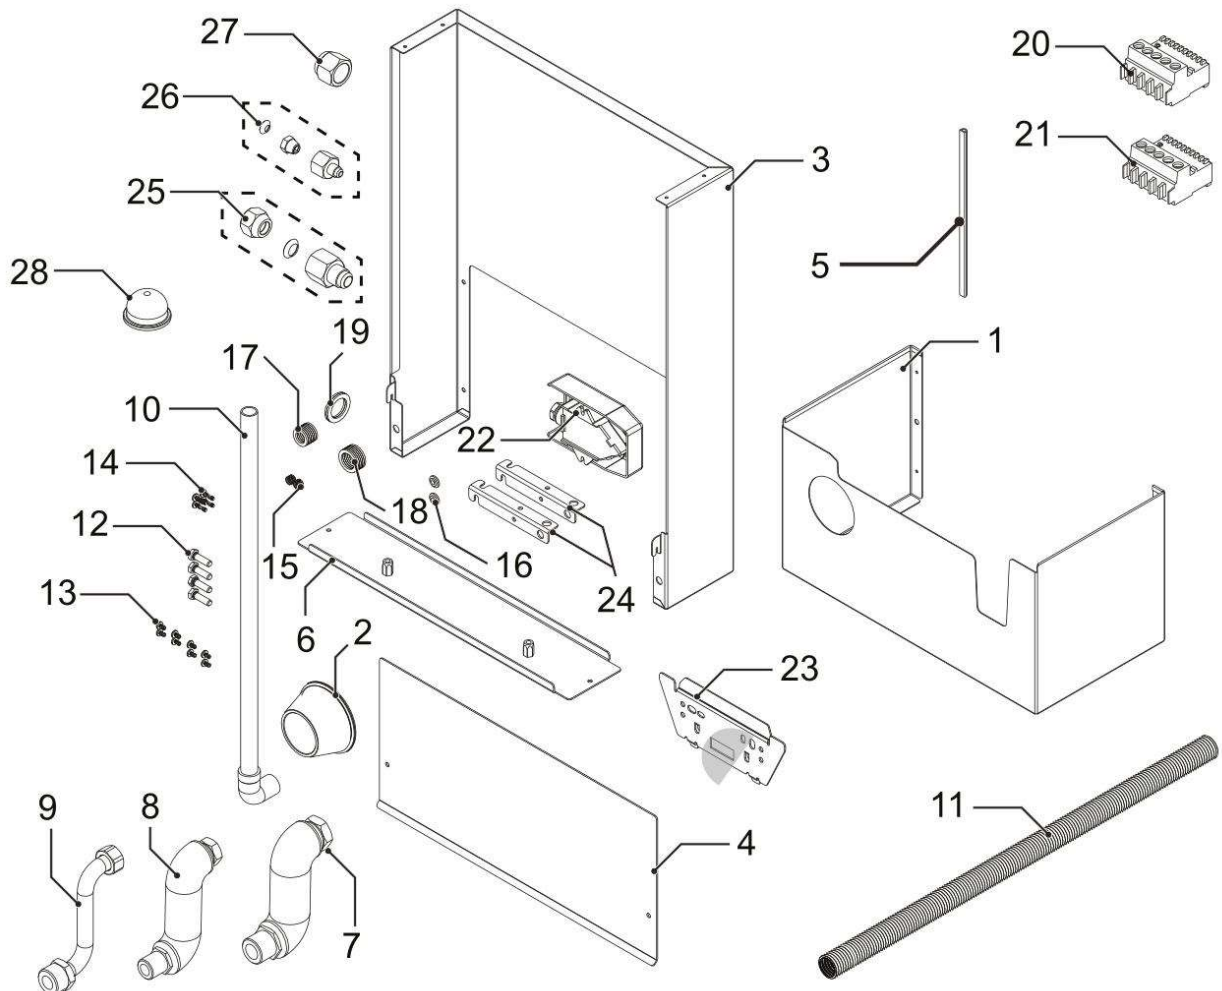

Module hybride mural ALEZIO G Hybrid
MODULE HYBRID MURAL (ALEZIO G Hybrid)

Réf.	Référenc	Description	Qté	Tarif	Substitut	Tarif Sub.	Remarques
1	7623028	CACHE HYDRAULIQUE TZERRA BL	1	55,50 €			
2	7627675	ENTONNOIR MANOMETRE	1	8,00 €			
3	7628286	CACHE INFERIEUR TZERRA BLANC	1	72,50 €			
4	7624812	CACHE DESSUS WHB TZERRA BLA	1	12,00 €			
5	49826	PROFIL ETANCHEITE HABILLAGE	1	8,95 €			
6	7617337	SUPPORT DOSSERET CHAUDIERE	1	44,80 €			
7	7616948	TUBE CHAUFFAGE TZERRA ASM	1	17,40 €			
8	7616950	TUBE ES TZERRA ASM	1	14,50 €			
9	7616994	TUBE GAZ TZERRA ASM	1	15,30 €			
10	7621613	FLEXIBLE SOUPAPE DE SECURITE	1	10,90 €			
11	300011645	TUBE FLEXIBLE ANNELE DN19	1	2,35 €			
12	95600736	VIS H 6 X 20	1	1,00 €			
13	95770472	VIS SIM EC CB SP	1	1,00 €			
14	95770150	VIS CBL Z ST 3.9-13 F ZN3	1	1,00 €			
15	96140050	RONDELLE DE 4	1	1,00 €			
16	96116010	RONDELLE EPAULEE D4.4	1	1,00 €			
17	95013059	JOINT D.18,5*12*2	1	2,95 €			
18	95013060	JOINT VERT 24X17X2	1	1,00 €			
19	95013062	JOINT VERT 30X21X2	1	1,00 €			
20	300009075	CONNECTEUR ROUGE 3 PTS ALIM	1	7,95 €			
21	300009074	CONNECTEUR 3 PTS JAUNE CIRCL	1	8,05 €			
22	95362450	SONDE EXTERIEURE AF60	1	41,50 €			
23	122325	SUPPORT DE MONTAGE	1	1,85 €			
24	7623527	SUPPORT CACHE INFERIEUR	1	1,60 €			
25	7623558	KIT RACCORDS FRIGO 1/2 - 5/8	1	11,60 €			
26	7623557	KIT RACCORDS FRIGO 1/2 - 5/8	1	16,80 €			
27	300025352	ECROU 5/8" FRIGO	1	7,60 €			
28	7622102	ISOLATION PURGEUR	1	9,05 €