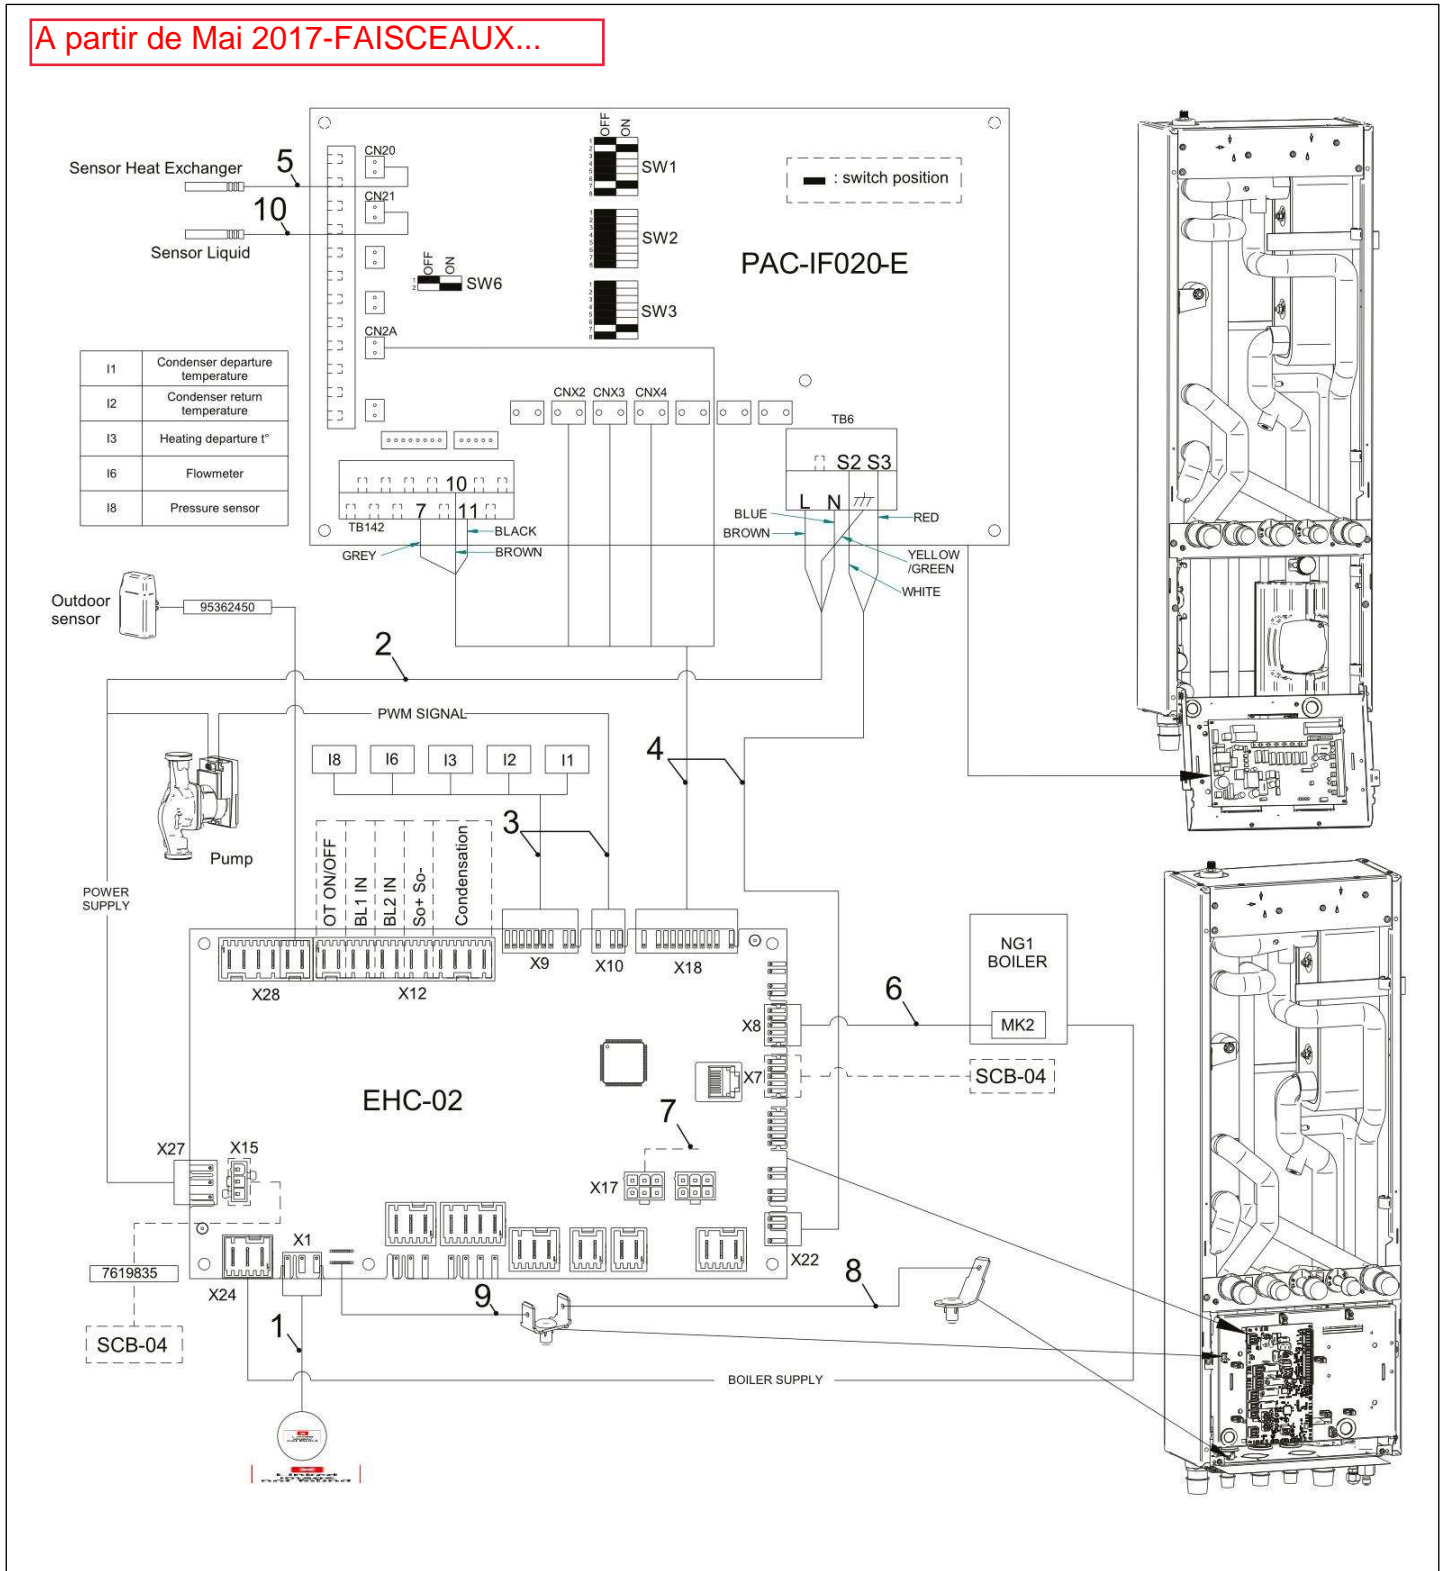

A partir de Mai 2017-FAISCEAUX...

Module hybride mural ALEZIO G Hybrid
MODULE HYBRID MURAL (ALEZIO G Hybrid)

Réf.	Référenc	Description	Qté	Tarif	Substitut	Tarif Sub.	Remarques
1	7619601	FAISCEAU PRINCIPAL	1	8,50 €			
2	7663908	FAISCEAU ALIMENTATION CARTES	1	16,40 €			
3	7622558	FAISCEAU SONDÉS	1	39,30 €			
4	7661770	FAISCEAU EHC HPC	1	12,50 €			
5	7622567	SONDE LIQUIDE FTC ROUGE WHB	1	17,10 €			
6	7629027	FAISCEAU BUS EHC-TZERRA	1	25,50 €			
7	7629052	FAISCEAU DDR BUS	1	35,70 €			
8	7615418	CABLE MISE A LA MASSE LG300	1	1,00 €			
9	7622643	CABLE MISE A LA TERRE CARTE C	1	1,00 €			
10	7622566	SONDE LIQUIDE FTC BLANCHE WF	1	17,90 €