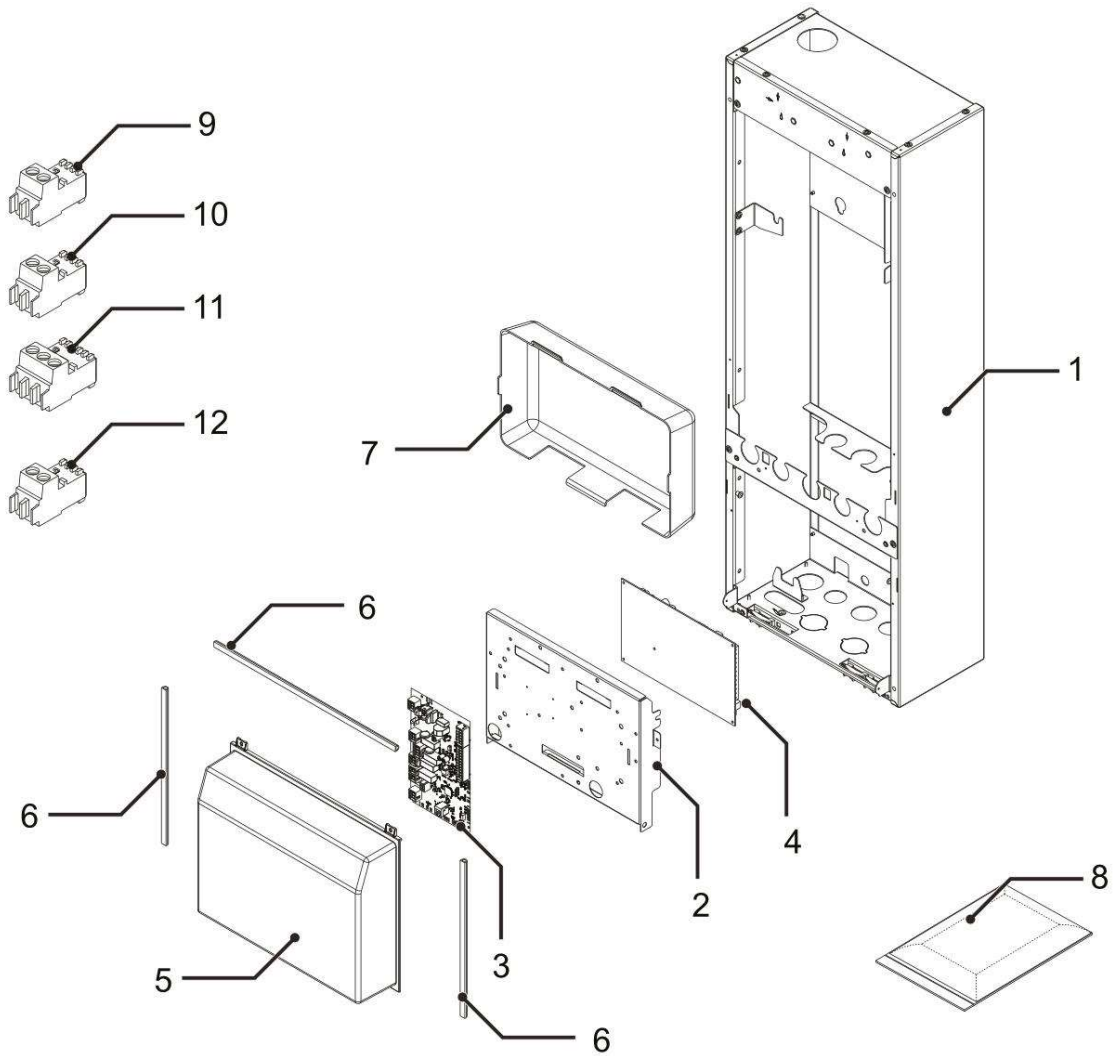

Module hybride mural ALEZIO G Hybrid
MODULE HYBRID MURAL (ALEZIO G Hybrid)

Réf.	Référenc	Description	Qté	Tarif	Substitut	Tarif Sub.	Remarques
1	7627622	CHASSIS COMPLET GRIS ASM	1	329,00 €			[To Translat =]
2	7615871	SUPPORT DE CARTES	1	28,30 €			[To Translat =]
3	7608761	CARTE EHC-02	1		7668378	194,00 €	[To Translat =]
3	7646936	CARTE EHC-04	1	192,00 €			Version Roc Unit Ready
4	7628958	CARTE INTERFACE MIV/III MIT-IN-2	1	538,00 €			
4	7653678	CARTE HPC-01	1	468,00 €			Après Mai 2
5	7621195	CACHE CARTES AVANT ASM	1	48,10 €			
6	49826	PROFIL ETANCHEITE HABILLAGE	1	8,95 €			
7	7620330	CACHE CARTES ARRIERE	1	29,70 €			
8	7640403	SACHET VISSERIE HYBRID WHB	1	34,90 €			[To Translat =]
9	200009965	CONNECTEUR 2 PTS BL (ORANGE)	1	3,40 €			
10	300009070	CONNECTEUR 2 PTS SONDE EXTE	1	7,60 €			
11	96550318	CONNECTEUR RAST5 3 PTS BLANC	1		300009076	7,95 €	[To Translat =]
12	300025621	CONNECTEUR 2 PTS MONTE OPEN	1	2,35 €