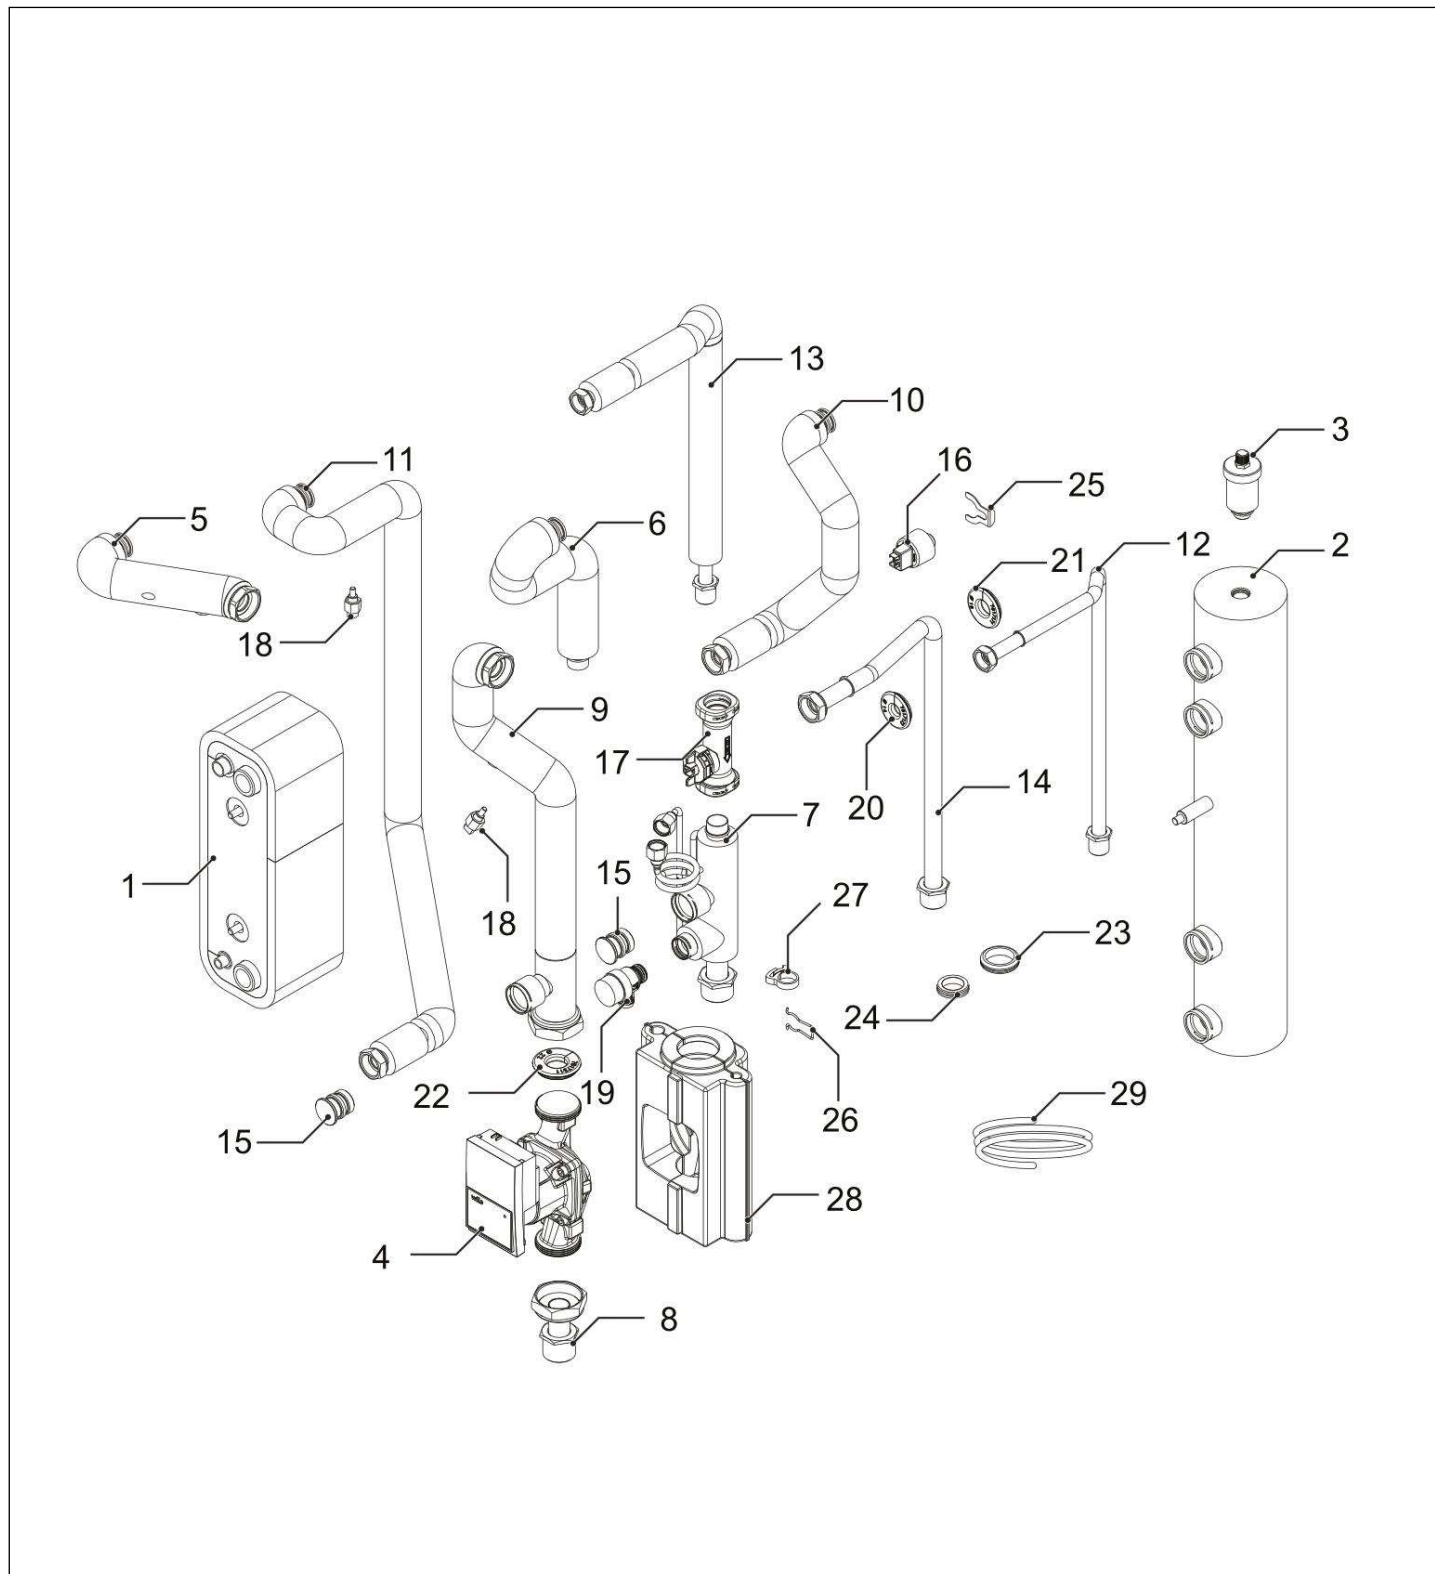

Module hybride mural ALEZIO G Hybrid
MODULE HYBRID MURAL (ALEZIO G Hybrid)

Réf.	Référenc	Description	Qté	Tarif	Substitut	Tarif Sub.	Remarques
1	7643719	CONDENSEUR WHB HYBRID 48P P	1	749,00 €			
2	300022985	RECHAUFFEUR VERSION HYDRAU	1	155,00 €			
3	300003902	PURGEUR AIR AUTOMATIQUE 3/8"	1	10,20 €			
4	7616931	CIRCULATEUR YONOS PARA RS25	1	189,00 €			
5	7616782	TUBE ECHANGEUR RECHAUFFEUR	1	31,40 €			
6	7616725	TUBE RECHAUFFEUR DEBITMETRI	1	34,00 €			
7	7622035	TUBE DEBITMETRE DEPART CHAU	1	54,70 €			
8	7616741	TUBE RETOUR CHAUFFAGE POMP	1	22,60 €			
9	7616729	TUBE POMPE ECHANGEUR ASM	1	65,40 €			
10	7616887	TUBE DEPART CHAUDIERE ASM	1	24,10 €			
11	7616890	TUBE RETOUR CHAUDIERE ASM	1	39,80 €			
12	7616743	TUBE EFS ASM	1	17,50 €			
13	7616772	TUBE ECS ASM	1	22,10 €			
14	7616778	TUBE GAZ ASM	1	24,00 €			
15	300025325	BOUCHON TE RACCORDEMENT R/	1	5,25 €			
16	300000831	MANOMETRE ELEC HUBA 505 G3/8	1	41,30 €			
17	300022989	DEBITMETRE HUBA DN20	1	54,60 €			
18	7609871	Sonde température Pt1000	1	15,50 €			
19	115749	SOUPAPE DE SECURITE	1		200022010	14,70 €	
20	7617173	PASSE TUBE D14	1	2,05 €			
21	7617171	PASSE TUBE D18	1	2,05 €			
22	7617311	PASSE TUBE D22	1	2,10 €			
23	95320562	PASSE FIL 300X350X10	1	1,15 €			
24	300015690	PASSE FIL 042 2300 NOIR	1	1,00 €			
25	300023113	EPINGLE POUR DN20	1	1,75 €			
26	116552	CLIP EPINGLE 20	1	1,40 €			
27	300025444	FIXATION FLEXIBLE	1	1,40 €			
28	7617782	ISOLATION POMPE PARA RS 180	1	19,40 €			
29	300003563	TUBE PVC D20x16	1	2,50 €