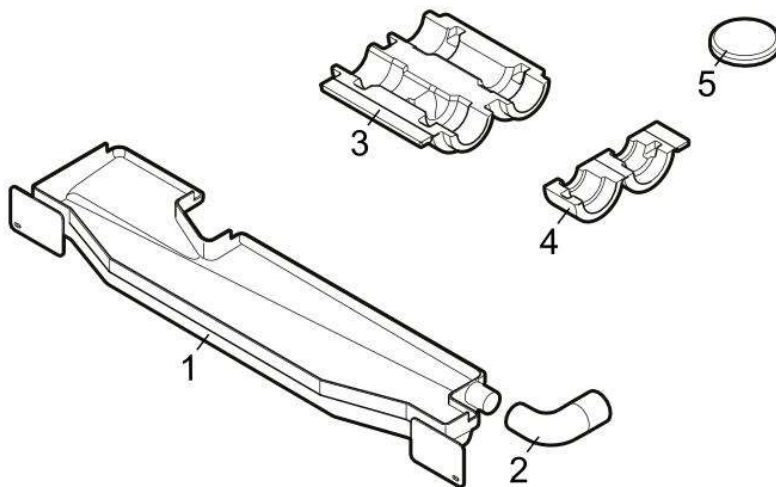

**EH567 - KIT RAFRAICHISSEMENT ESL - MIV4**

Pièces détachées

*Vue Principale*

**EH567 - KIT RAFRAICHISSEMENT ESL - MIV4**

Réf.	Référenc	Description	Qté	Tarif	Substitut	Tarif Sub.	Remarques
0	300024783	BANDE ISOLATION 200X30	1	2,40 €			
0	BRO32913	VIS TOLE TETE LARGE ST3,9X9,5 T	1	1,00 €			
1	7626003	BAC CONDENSAT	1	51,30 €			
2	7627793	COUDE SOUPAPE DE SECURITE	1	5,75 €			
3	300024710	ISOLATION POUR DEBIMETRE	1	12,50 €			
4	7622610	ISOLATION RACCORD RAPIDE	1	14,30 €			
5	7622615	ISOLATION RACCORD RAPIDE CAF	1	10,10 €			