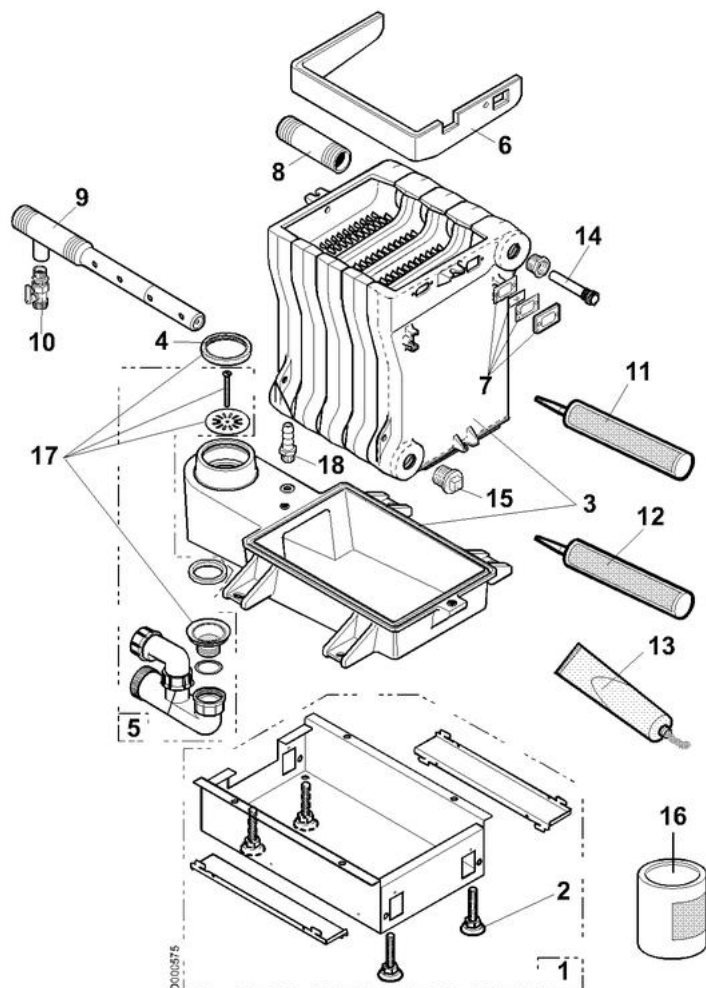

SBK.DIEMATIC (après 05/2007)

Corps de chaudière

chaudières au sol
SBK 5 - 7 - 9 DIEMATIC

Réf.	Référence	Description	Qté	Tarif	Remarques
1	83878500	SOCLE TOLE CPLT SBK5	1	288,00 €	
1	83878501	SOCLE TOLE CPLT SBK7	1	307,00 €	
1	83878502	SOCLE TOLE CPLT SBK9	1	354,00 €	
2	97860646	PIED REGLABLE M10 X 35	1	1,20 €	
3	83875500	BAC+CORPS SBK5	1	2931,00 €	
3	83875501	BAC+CORPS SBK7 - 14	1	Nous consulter ...	
3	83875502	BAC+CORPS SBK9 - 18	1	Nous consulter ...	
4	97930071	JOINT A LEVRE SILICONE D.80	1	5,85 €	
4	95013117	JOINT D.82 + COLLERETTE D.110	1	9,70 €	
4	97930072	JOINT A LEVRE SILICONE D.125	1	9,40 €	
5	83878509	SIPHON CPL SBK	1	30,20 €	
6	83875503	ISOLATION FOYER SBK5	1	30,20 €	
6	83875504	ISOLATION FOYER SBK7 - 14	1	31,30 €	
6	83875505	ISOLATION FOYER SBK9 - 18	1	35,40 €	
7	83878534	REGARD COMPLET SBK	1	27,00 €	
8	97549449	TUBE DEPART	1	16,50 €	
9	97549012	TUBE REPARTITEUR SBK5	1	74,60 €	
9	97549013	TUBE REPARTITEUR SBK7-14	1	81,90 €	
9	97549014	TUBE REPARTITEUR SBK9-18	1	90,20 €	
10	94902073	ROBINET DE VIDANGE 1/2"	1	18,20 €	
11	94285094	MASTIC SILICONE AS310	1	41,40 €	
12	94320214	CARTOUCHE JOINT SILICONE	1	31,40 €	
13	94285066	PATE DETANCHEITEE PERMABOND A1044	1	142,00 €	
14	95365611	DOIGT DE GANT 1/2"-LG160	1	14,60 €	
15	94950180	BOUCHON 1 "	1	3,50 €	
16	94225601	BIDON 10KG GRANULAT COND	1	55,00 €	
17	94999100	BONDE	1	11,60 €	
18	94972305	DOUILLE D6*1/4" 01360813	1	7,70 €