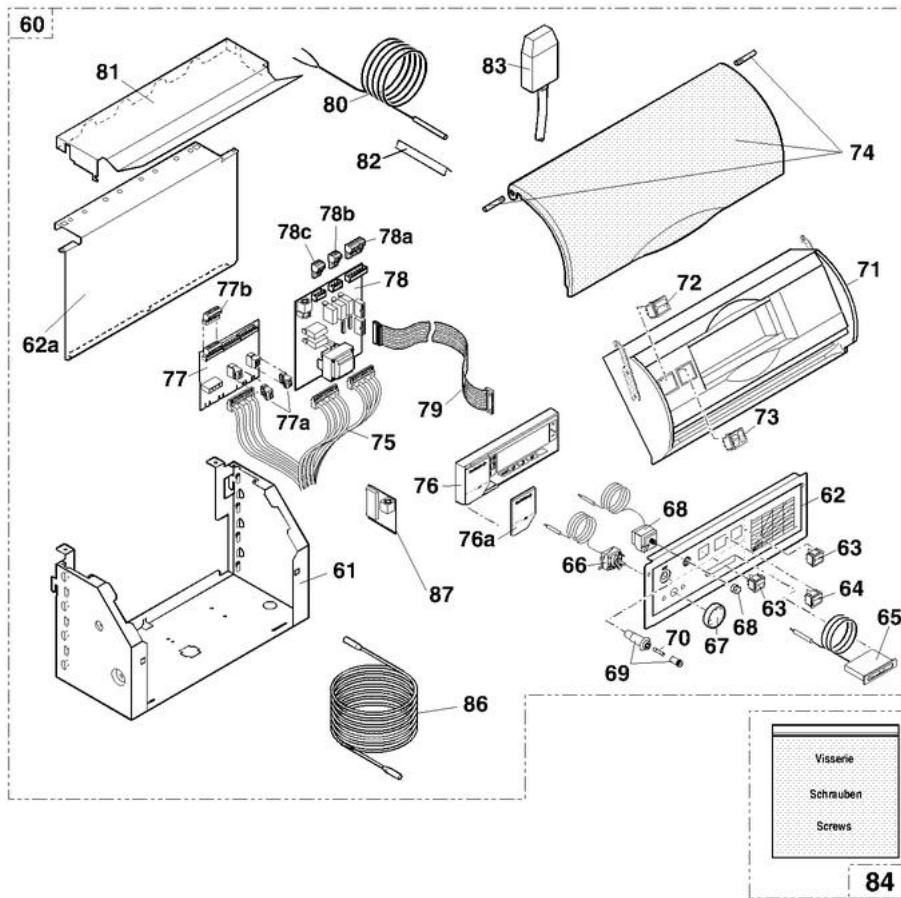

Tableau de commande DIEMATIC Delta

chaudières au sol
SBK 5 - 7 - 9 DIEMATIC

Réf.	Référence	Description	Qté	Tarif	Remarques
60	83878537	DISPOS.CDE DIEM SBK 5-7-9	1	2388,00 €	
61	83878567	SUPPORT TABLEAU CDE PREM.	1	32,10 €	
62	83880546	SUPPORT COMPOSANT DIEMAT.	1	26,90 €	
62a	83888057	SUPPORT DE CARTES	1	16,50 €	
63	85000035	INTERRUPTEUR BIPOLAIRE	1	6,40 €	
64	95325092	INTERRUPTEUR MOMENTANE BIPOLAIRE	1	9,15 €	
65	85000014	THERMOMETRE PLAT	1	34,10 €	
66	95365574	THERMOSTAT DE REGLAGE 30-90°	1	58,40 €	
67	97570217	BOUTON DE REGLAGE	1	5,05 €	
68	85000032	THERMOSTAT DE SECURITE 110°	1	109,00 €	
69	96550069	PORTE-FUSIBLE (4.8 X 0.5)	1	8,15 €	
70	95340248	FUSIBLE 3.15A RETARDE	1	1,10 €	
71	83878566	TABLEAU DIEM PREM SBK	1	156,00 €	
72	95325027	INTERRUPTEUR BIPOL.VERT M/A	1	7,40 €	
73	95325102	INTERRUPTEUR DE REARMEMENT	1	10,20 €	
74	83875555	VOLET COMPLET SBK 5 A 9	1	91,90 €	
75	83874912	FAISCEAU PRINCIP.SBK/SIMP	1	210,00 €	
76	88055562	BANDEAU DIEM.DELTA	1	544,00 €	
76a	97509021	PORTILLON	1	3,80 €	
77	88055587	CARTE ALIMENTATION NEUVE	1	81,90 €	
77a	81994926	CONNECTEUR 3 POINTS ALIM.	1	7,50 €	
78	88065526	CARTE UNITE CENTRALE	0	516,00 €	
77b	81994924	CONNECTEUR 6 POINTS ALIM.	1	8,35 €	
78a	81994925	CONNECTEUR 9 POINTS	1	11,50 €	
78B	81994923	CONNECTEUR 3 POINTS POMPE	1	5,15 €	
78c	81994921	CONNECTEUR 3 POINTS AUX.	1	5,15 €	
79	81995180	BRETELLE DE RACCORDEMENT	1	17,60 €	
80	95365491	SONDE KVT 40 LG 2m	1	21,50 €	
81	83878555	CAPOT PROTEC TBL CPLT SBK	1	32,80 €	
82	95365613	SEPARATEUR DE DOIGT DE GANT	1	2,50 €	
83	95365488	SONDE EXTERIEURE AF40	1	84,00 €	
84	83875523	VISS.TABL.DIEM.SBK5-7-9	1	12,60 €	
86	88014939	CABLE RX11	1	34,20 €	
87	88065508	CARTE INTERFACE VARIO	1	Nous consulter ...