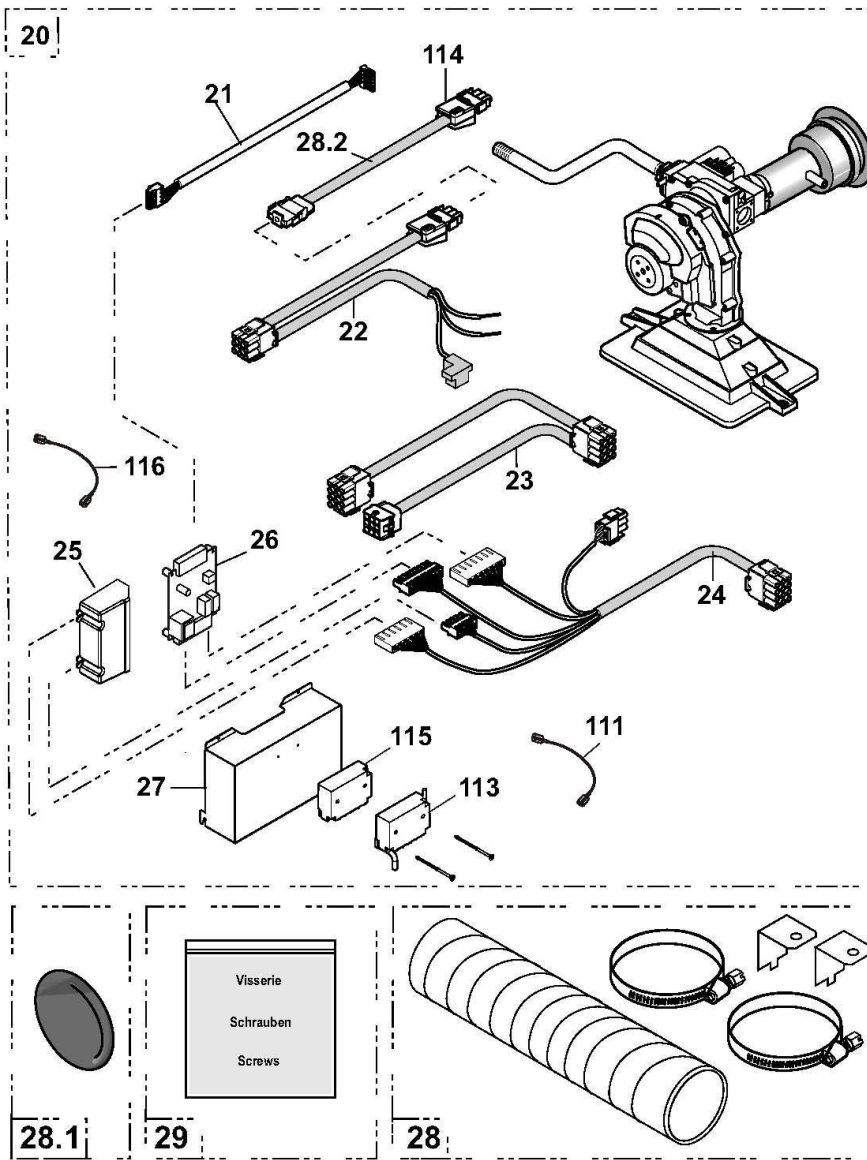

chaudières au sol
SBK 5 - 7 - 9 DIEMATIC

Réf.	Référence	Description	Qté	Tarif	Remarques
20	200008510	CIRCUIT GAZ CPLT SBK5 ELECTRODE	1	Nous consulter ...	
20	200008518	CIRCUIT GAZ CPLT SBK7 ELECTRODE	1	Nous consulter ...	
20	200008520	CIRCUIT GAZ CPLT SBK9 ELECTRODE	1	2494,00 €	
21	83874921	CIRCUIT ELEC VENTILATEUR	1	24,90 €	
22	83874922	CIRCUIT ELEC 9 VN-VP-PSS	1	81,90 €	
23	83874920	CIRCUIT SOCLE AMP 12/12/9	1	129,00 €	
24	200005543	CABLE ELECTRIQUE 12 PTS VN - VP - PSS	1	19,80 €	
25	300008580	COFFRET DE SECURITE HONEYWELL S 4560	1	169,00 €	
26	83875519	CARTE VARIO SBK	1	185,00 €	
27	83875518	CAPOT PROTEC.CS SBK 5-7-9	1	22,10 €	
28	83878605	SAC.ACC.GAINE TRANSLUC.5	1	38,40 €	
28.1	97930071	JOINT A LEVRE SILICONE D.80	1	5,85 €	
28.1	97930072	JOINT A LEVRE SILICONE D.125	1	9,40 €	
28.2	83874908	CIRCUIT ELEC VN HAUTE-TEM	1	20,70 €	
29	83875522	VISSERIE CIRCUIT GAZ SBK	1	35,60 €	
111	200005554	FIL DE MASSE SBK ETINCELLE BOUGIE	1	0,62 €	
113	200007331	TRANSFORMATEUR SATRONIC ZT 812 MONTÉ	1	128,00 €	
114	95318907	CAPOT SERRE CABLE 3 PLOTS	1	3,40 €	
115	95315111	BOITIER VIDE ZT 801	1	3,40 €	
116	200005553	FIL DE MASSE SBK ETINCELLE	1	0,62 €