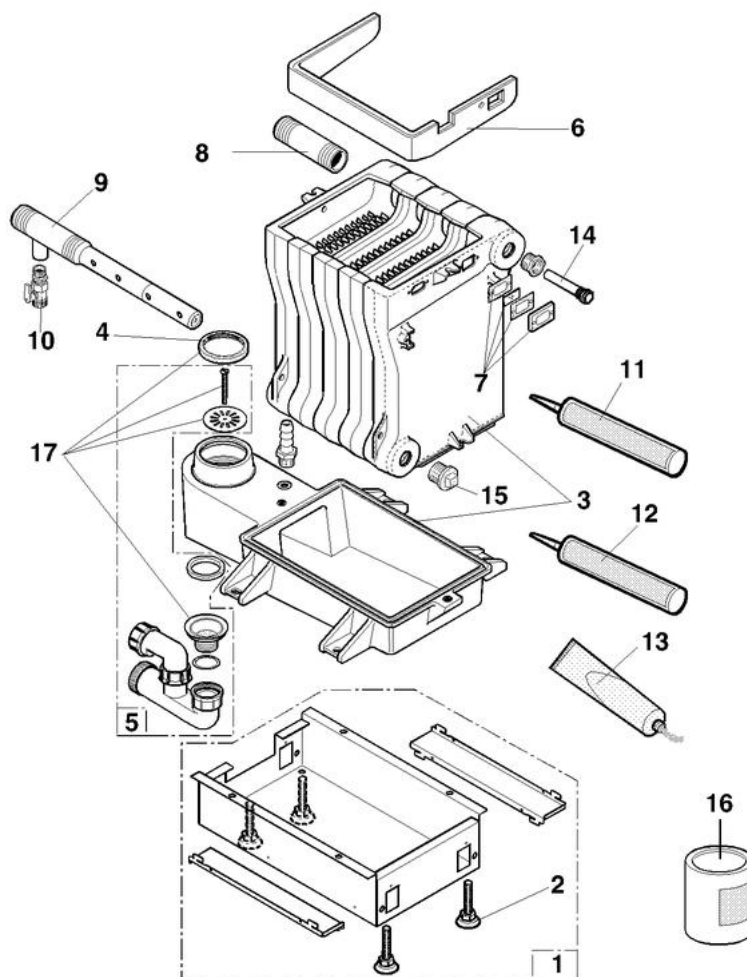

SBK 5-7-9 DIEMATIC

15/01/07 - 8387-4087E

SBK.DIEMATIC (avant 05/2007)

Corps de chaudière

chaudières au sol
SBK 5 - 7 - 9 DIEMATIC

Réf.	Référence	Description	Qté	Tarif	Remarques
1	83878500	SOCLE TOLE CPLT SBK5	1	288,00 €	
1	83878501	SOCLE TOLE CPLT SBK7	1	307,00 €	
1	83878502	SOCLE TOLE CPLT SBK9	1	354,00 €	
2	97860646	PIED REGLABLE M10 X 35	1	1,20 €	
3	83875500	BAC+CORPS SBK5	1	2931,00 €	
3	83875501	BAC+CORPS SBK7 - 14	1	Nous consulter ...	
3	83875502	BAC+CORPS SBK9 - 18	1	Nous consulter ...	
4	95013116	JOINT LEVRE TUBE ALU D80	1	5,85 €	
4	95013117	JOINT D.82 + COLLERETTE D.110	1	9,70 €	
5	83878509	SIPHON CPL SBK	1	30,20 €	
6	83875503	ISOLATION FOYER SBK5	1	30,20 €	
6	83875504	ISOLATION FOYER SBK7 - 14	1	31,30 €	
6	83875505	ISOLATION FOYER SBK9 - 18	1	35,40 €	
7	83878534	REGARD COMPLET SBK	1	27,00 €	
8	97549449	TUBE DEPART	1	16,50 €	
9	97549012	TUBE REPARTITEUR SBK5	1	74,60 €	
9	97549013	TUBE REPARTITEUR SBK7-14	1	81,90 €	
9	97549014	TUBE REPARTITEUR SBK9-18	1	90,20 €	
10	94902073	ROBINET DE VIDANGE 1/2"	1	18,20 €	
11	94285094	MASTIC SILICONE AS310	1	41,40 €	
12	94320214	CARTOUCHE JOINT SILICONE	1	31,40 €	
13	94285066	PATE DETANCHEITEE PERMABOND A1044	1	142,00 €	
14	95365611	DOIGT DE GANT 1/2"-LG160	1	14,60 €	
15	94950180	BOUCHON 1 "	1	3,50 €	
16	94225601	BIDON 10KG GRANULAT COND	1	55,00 €	
17	94999100	BONDE	1	11,60 €	