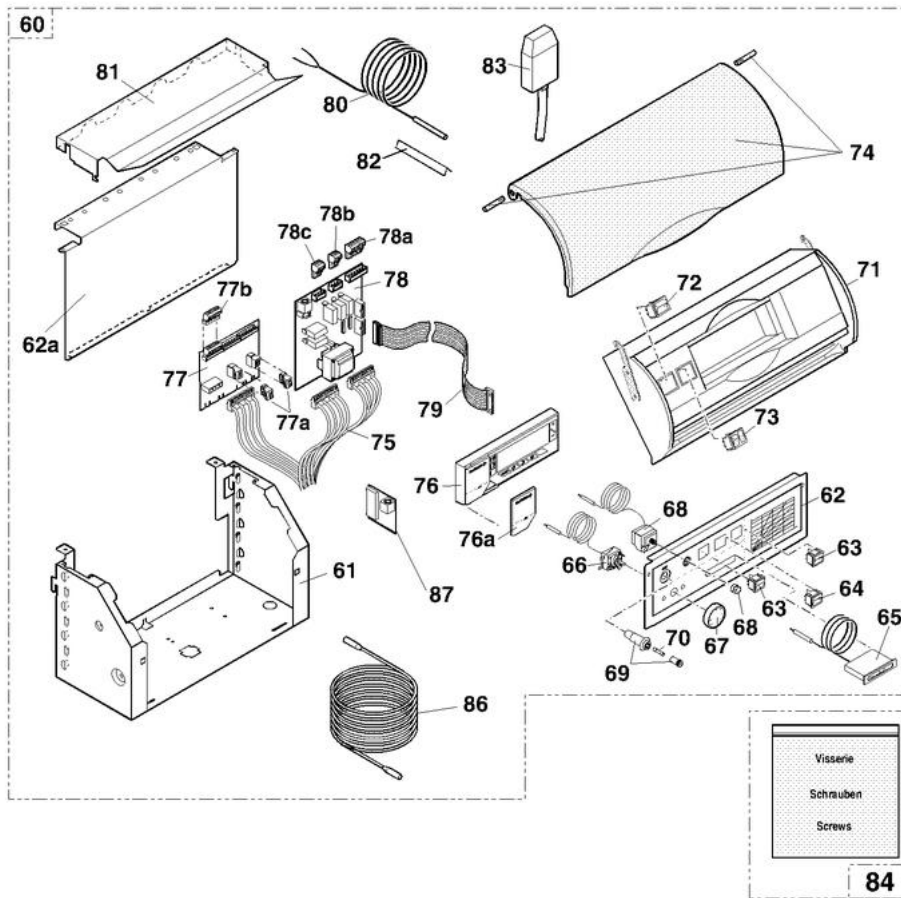

Tableau de commande DIEMATIC Delta

Réf.	Référence	Description	Qté	Tarif	Remarques
60	83878537	DISPOS.CDE DIEM SBK 5-7-9	1	2388,00 €	
61	83878567	SUPPORT TABLEAU CDE PREM.	1	32,10 €	
62	83880546	SUPPORT COMPOSANT DIEMAT.	1	26,90 €	
62a	83888057	SUPPORT DE CARTES	1	16,50 €	
63	85000035	INTERRUPTEUR BIPOLAIRE	1	6,40 €	
64	95325092	INTERRUPTEUR MOMENTANE BIPOLAIRE	1	9,15 €	
65	85000014	THERMOMETRE PLAT	1	34,10 €	
66	95365574	THERMOSTAT DE REGLAGE 30-90°	1	58,40 €	
67	97570217	BOUTON DE REGLAGE	1	5,05 €	
68	85000032	THERMOSTAT DE SECURITE 110°	1	109,00 €	
69	200007602	PORTE FUSIBLE COMPLET	1	8,15 €	
70	95340248	FUSIBLE 3.15A RETARDE	1	1,10 €	
71	83878566	TABLEAU DIEM PREM SBK	1	156,00 €	
72	95325027	INTERRUPTEUR BIPOL.VERT M/A	1	7,40 €	
73	95325102	INTERRUPTEUR DE REARMEMENT	1	10,20 €	
74	83875555	VOLET COMPLET SBK 5 A 9	1	91,90 €	
75	83874912	FAISCEAU PRINCIP.SBK/SIMP	1	210,00 €	
76	88055562	BANDEAU DIEM.DELTA	1	544,00 €	
76a	97509021	PORTILLON	1	3,80 €	
77	88055604	CARTE ALIMENTATION M-DELTA	1	81,90 €	
77a	81994926	CONNECTEUR 3 POINTS ALIM.	1	7,50 €	
77b	81994924	CONNECTEUR 6 POINTS ALIM.	1	8,35 €	
78	88065526	CARTE UNITE CENTRALE	1	516,00 €	
78a	81994925	CONNECTEUR 9 POINTS	1	11,50 €	
78b	81994923	CONNECTEUR 3 POINTS POMPE	1	5,15 €	
78c	81994921	CONNECTEUR 3 POINTS AUX.	1	5,15 €	
79	81995180	BRETELLE DE RACCORDEMENT	1	17,60 €	
80	95365491	SONDE KVT 40 LG 2m	1	21,50 €	
81	83878555	CAPOT PROTEC TBL CPLT SBK	1	32,80 €	
82	95365613	SEPARATEUR DE DOIGT DE GANT	1	2,50 €	
83	95365488	SONDE EXTERIEURE AF40	1	84,00 €	
84	83875523	VISS.TABL.DIEM.SBK5-7-9	1	12,60 €	
86	88014939	CABLE RX11	1	34,20 €	
87	88065508	CARTE INTERFACE VARIO	1	Nous consulter ...