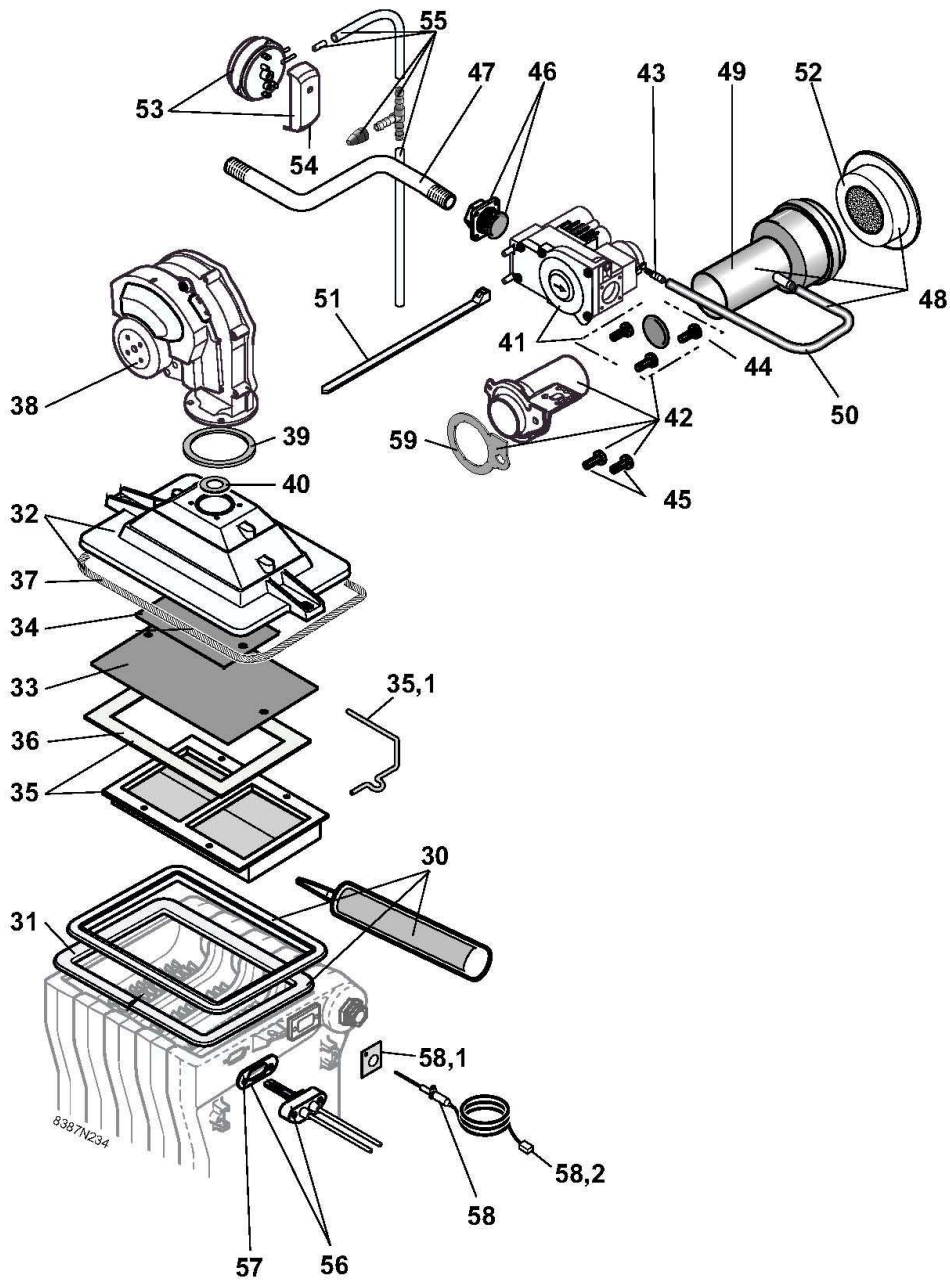

chaudières au sol
SBK 5 - 7 - 9 DIEMATIC

Réf.	Référence	Description	Qté	Tarif	Remarques
30	83875506	CADRE+TRESSE+SILIC. SBK5	1	57,30 €	
30	83875507	CADRE+TRESSE+SILI.SBK7-14	1	60,20 €	
30	83875508	CADRE+TRESSE+SILI.SBK9-18	1	61,90 €	
31	83875531	JOINT 15X3 - LG 2M	1	5,55 €	
32	83875526	SUPPORT BRULEUR SBK5	1	106,00 €	
32	83875527	SUPPORT BRULEUR SBK7-14	1	119,00 €	
32	83875528	SUPPORT BRULEUR SBK9-18	1	145,00 €	
33	83875509	TOLE REPART.INF.+FIX.SBK5	1	56,00 €	
33	83875510	TOLE REP.INF.+FIX.SBK7-14	1	61,20 €	
33	83875511	TOLE REP.INF.+FIX.SBK9-18	1	66,60 €	
34	83875512	TOLE REPART.SUP..FIX.SKB5	1	55,10 €	
34	83875513	TOLE REP.SUP.+FIX.SBK7-14	1	57,00 €	
34	83875514	TOLE REP.INF.+FIX.SBK9-18	1	58,50 €	
35	83875547	BRULEUR PREMONTE SBK5	1	183,00 €	
35	83875548	BRULEUR PREMONTE SBK7-14	1	206,00 €	
35	83875549	BRULEUR PREMONTE SBK9-18	1	258,00 €	
35.1	83875550	ELECTRODE DE MASSE	1	3,20 €	
36	97550077	JOINT SUPP.BRULEUR SBK5	1	23,00 €	
36	97550078	JOINT SUPP BRUL.SBK7-14	1	23,50 €	
36	97550079	JOINT SUPP.BRUL.SBK9-18	1	23,70 €	
37	95046127	TRESSE RONDE D.10 ADHESIVE (1M)	1	6,10 €	
38	95110126	VENTILATEUR 5-7-14 MVL RG130/08003612	1	377,00 €	
38	95110127	VENTILATEUR 9-18 MVL RG148/12003612	1	386,00 €	
39	95093109	JOINT VENTILATEUR	1	4,35 €	
40	95369063	DIAPHRAGME AIR D25 SBK5	1	4,00 €	
40	95369070	DIAPHRAG.AIR D32 SBK7-14	1	4,00 €	
40	95369075	DIAPHRAG.AIR D38 SBK9-18	1	4,00 €	
41	83875539	VANNE GAZ VK 4115V1063B + JOINT	1	135,00 €	
42	83875537	VENTURI+JT+VIS DUO SBK5	1	52,50 €	
42	83875538	VENTURI+JT+VIS DUO 7 A18	1	52,50 €	
43	95360222	PRISE PRESSION	1	3,40 €	
44	94229003	JOINT+3 VIS VANNE GAZ/VENTURI	1	2,30 €	
45	95770724	VIS DUOTAPTITE CBLZ M5*12	1	0,62 €	
46	97549792	BRIDE DROITE SIT 1/2"+JOINT	1	3,20 €	
47	97549636	TUBE ARRIVEE GAZ SBK5	1	34,20 €	
47	97549009	TUBE ARRIVEE GAZ SBK7-14	1	32,10 €	
47	97549010	TUBE ARRIVEE GAZ SBK9-18	1	32,10 €	
48	83878528	ENSEMBLE ARRIVEE AIR	1	122,00 €	
49	94999001	EMBOUT AIRD80-50+JOINTS	1	57,10 €	
50	94994703	TUBE SILICONE	1	4,10 €	
51	95320112	COLLIER INSULOK 18R	1	0,47 €	
52	95110389	ENSEMBLE FILTRAGE AIR SBK	1	43,40 €	
53	83878533	PRESSOSTAT AIR SIT	1	119,00 €	
54	95363060	CAPOT PROTECTION PRESSOST	1	3,20 €	
55	83875517	INJECTEUR ASP.+TUBE D8*5	1	36,40 €	
56	83875543	ELECTRODE INCANDESCENCE CPLTE 5-7-9	1	79,70 €	
57	94229209	ISOL.ELECTRODE INCANDESC.	1	4,10 €	
58	83878568	SONDE D'IONISATION CABL. SBK5-7-9	1	34,50 €	
58.1	300000814	JOINT SONDE ET BOUGIE	1	2,30 €