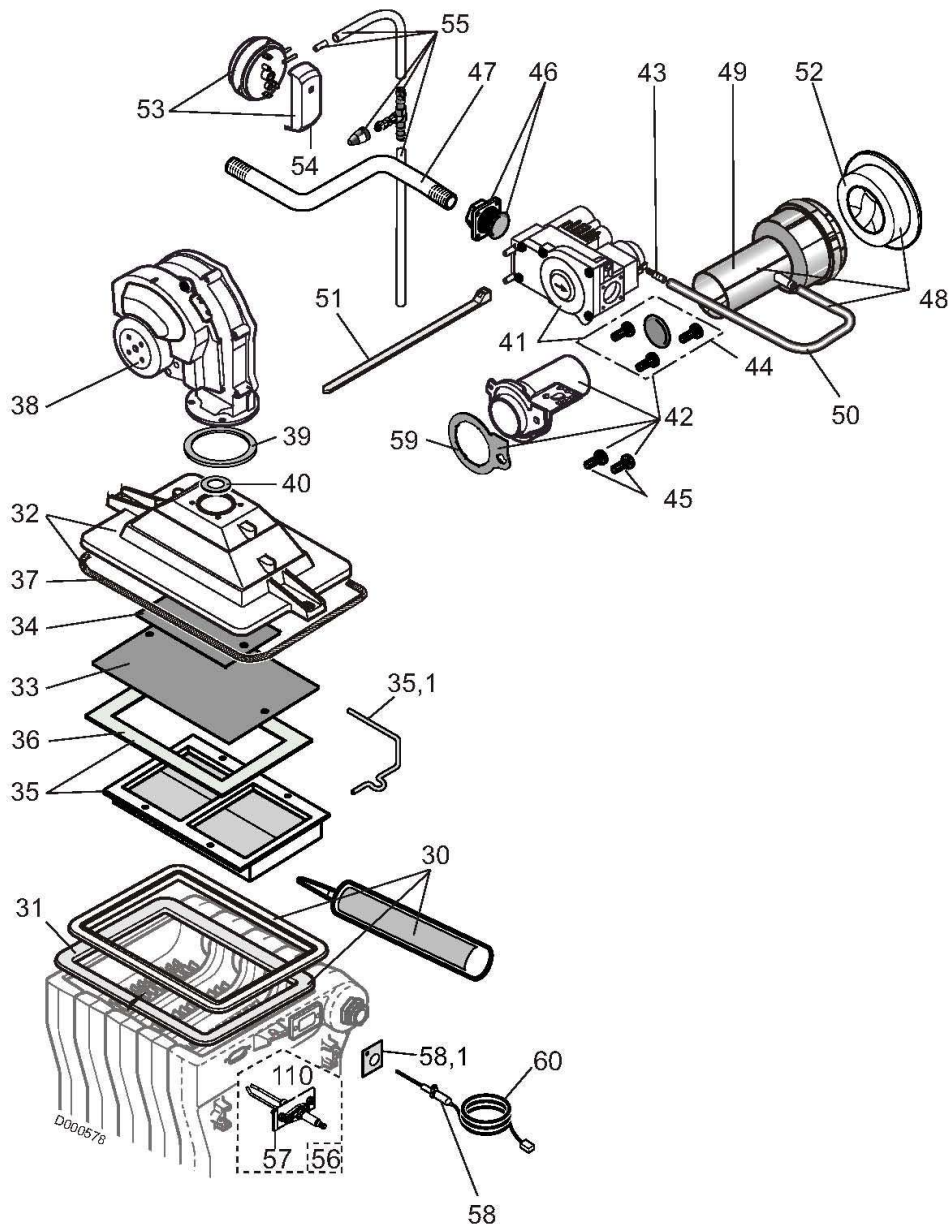

Réf.	Référence	Description	Qté	Tarif	Remarques
30	83875506	CADRE+TRESSE+SILIC. SBK5	1	57,30 €	
30	83875507	CADRE+TRESSE+SILI.SBK7-14	1	60,20 €	
30	83875508	CADRE+TRESSE+SILI.SBK9-18	1	61,90 €	
31	83875531	JOINT 15X3 - LG 2M	1	5,55 €	
32	83875526	SUPPORT BRULEUR SBK5	1	106,00 €	
32	83875527	SUPPORT BRULEUR SBK7-14	1	119,00 €	
32	83875528	SUPPORT BRULEUR SBK9-18	1	145,00 €	
33	83875509	TOLE REPART.INF.+FIX.SBK5	1	56,00 €	
33	83875510	TOLE REP.INF.+FIX.SBK7-14	1	61,20 €	
33	83875511	TOLE REP.INF.+FIX.SBK9-18	1	66,60 €	
34	83875512	TOLE REPART.SUP..FIX.SKB5	1	55,10 €	
34	83875513	TOLE REP.SUP.+FIX.SBK7-14	1	57,00 €	
34	83875514	TOLE REP.INF.+FIX.SBK9-18	1	58,50 €	
35	83875547	BRULEUR PREMONTE SBK5	1	183,00 €	
35	83875548	BRULEUR PREMONTE SBK7-14	1	206,00 €	
35	83875549	BRULEUR PREMONTE SBK9-18	1	258,00 €	
35.1	83875550	ELECTRODE DE MASSE	1	3,20 €	
36	97550077	JOINT SUPP.BRULEUR SBK5	1	23,00 €	
36	97550078	JOINT SUPP BRUL.SBK7-14	1	23,50 €	
36	97550079	JOINT SUPP.BRUL.SBK9-18	1	23,70 €	
37	95046127	TRESSE RONDE D.10 ADHESIVE (1M)	1	6,10 €	
38	95110126	VENTILATEUR 5-7-14 MVL RG130/08003612	1	377,00 €	
38	95110127	VENTILATEUR 9-18 MVL RG148/12003612	1	386,00 €	
39	95093109	JOINT VENTILATEUR	1	4,35 €	
40	95369063	DIAPHRAGME AIR D25 SBK5	1	4,00 €	
40	95369070	DIAPHRAG.AIR D32 SBK7-14	1	4,00 €	
40	95369075	DIAPHRAG.AIR D38 SBK9-18	1	4,00 €	
41	83875539	VANNE GAZ VK 4115V1063B + JOINT	1	135,00 €	
42	83875537	VENTURI+JT+VIS DUO SBK5	1	52,50 €	
42	83875538	VENTURI+JT+VIS DUO 7 A18	1	52,50 €	
43	95360222	PRISE PRESSION	1	3,40 €	
44	94229003	JOINT+3 VIS VANNE GAZ/VENTURI	1	2,30 €	
45	95770724	VIS DUOTAPTITE CBLZ M5*12	1	0,62 €	
46	97549792	BRIDE DROITE SIT 1/2"+JOINT	1	3,20 €	
47	97549636	TUBE ARRIVEE GAZ SBK5	1	34,20 €	
47	97549009	TUBE ARRIVEE GAZ SBK7-14	1	32,10 €	
47	97549010	TUBE ARRIVEE GAZ SBK9-18	1	32,10 €	
48	83878528	ENSEMBLE ARRIVEE AIR	1	122,00 €	
49	94999001	EMBOUT AIRD80-50+JOINTS	1	57,10 €	
50	94994703	TUBE SILICONE	1	4,10 €	
51	95320112	COLLIER INSULOK 18R	1	0,47 €	
52	95110389	ENSEMBLE FILTRAGE AIR SBK	1	43,40 €	
53	83878533	PRESSOSTAT AIR SIT	1	119,00 €	
54	95363060	CAPOT PROTECTION PRESSOST	1	3,20 €	
55	83875517	INJECTEUR ASP.+TUBE D8*5	1	36,40 €	
56	200008433	ELECTRODE AVEC RAINURE SBK - APRES 01/	1	130,00 €	
57	94229209	ISOL.ELECTRODE INCANDESC.	1	4,10 €	
58	200010851	SONDE D'IONISATION CPLTE SBK 5-7-9 ELEC1	1	83,60 €	
58.1	300000814	JOINT SONDE ET BOUGIE	1	2,30 €