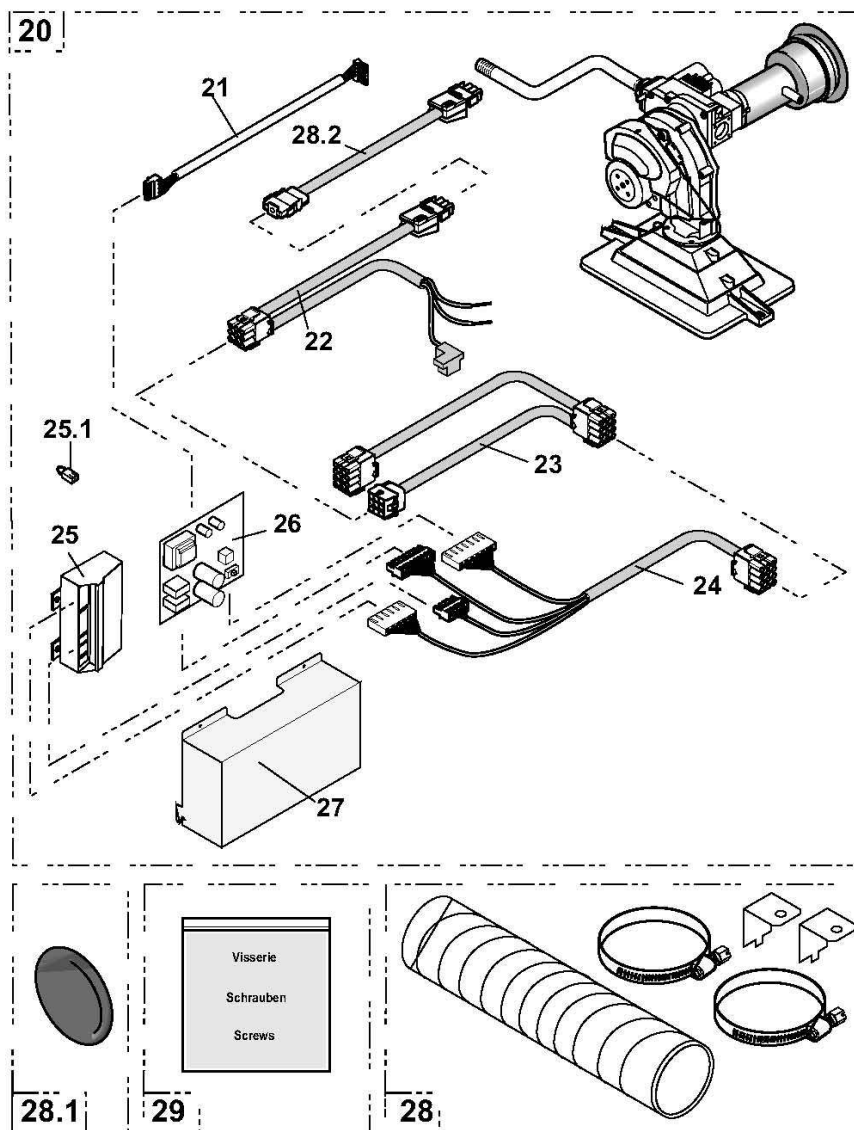

SBK 5-7-9 DIEMATIC

15/01/07 - 8387-4087E

SBK.DIEMATIC (avant 05/2007)

Corps de chaudière

chaudières au sol
SBK 5 - 7 - 9 DIEMATIC

Réf.	Référence	Description	Qté	Tarif	Remarques
1	83878500	SOCLE TOLE CPLT SBK5	1	288,00 €	
1	83878501	SOCLE TOLE CPLT SBK7	1	307,00 €	
1	83878502	SOCLE TOLE CPLT SBK9	1	354,00 €	
2	97860646	PIED REGLABLE M10 X 35	1	1,20 €	
3	83875500	BAC+CORPS SBK5	1	2931,00 €	
3	83875501	BAC+CORPS SBK7 - 14	1	Nous consulter ...	
3	83875502	BAC+CORPS SBK9 - 18	1	Nous consulter ...	
4	95013116	JOINT LEVRE TUBE ALU D80	1	5,85 €	
4	95013117	JOINT D.82 + COLLERETTE D.110	1	9,70 €	
5	83878509	SIPHON CPL SBK	1	30,20 €	
6	83875503	ISOLATION FOYER SBK5	1	30,20 €	
6	83875504	ISOLATION FOYER SBK7 - 14	1	31,30 €	
6	83875505	ISOLATION FOYER SBK9 - 18	1	35,40 €	
7	83878534	REGARD COMPLET SBK	1	27,00 €	
8	97549449	TUBE DEPART	1	16,50 €	
9	97549012	TUBE REPARTITEUR SBK5	1	74,60 €	
9	97549013	TUBE REPARTITEUR SBK7-14	1	81,90 €	
9	97549014	TUBE REPARTITEUR SBK9-18	1	90,20 €	
10	94902073	ROBINET DE VIDANGE 1/2"	1	18,20 €	
11	94285094	MASTIC SILICONE AS310	1	41,40 €	
12	94320214	CARTOUCHE JOINT SILICONE	1	31,40 €	
13	94285066	PATE DETANCHEITEE PERMABOND A1044	1	142,00 €	
14	95365611	DOIGT DE GANT 1/2"-LG160	1	14,60 €	
15	94950180	BOUCHON 1 "	1	3,50 €	
16	94225601	BIDON 10KG GRANULAT COND	1	55,00 €	
17	94999100	BONDE	1	11,60 €	