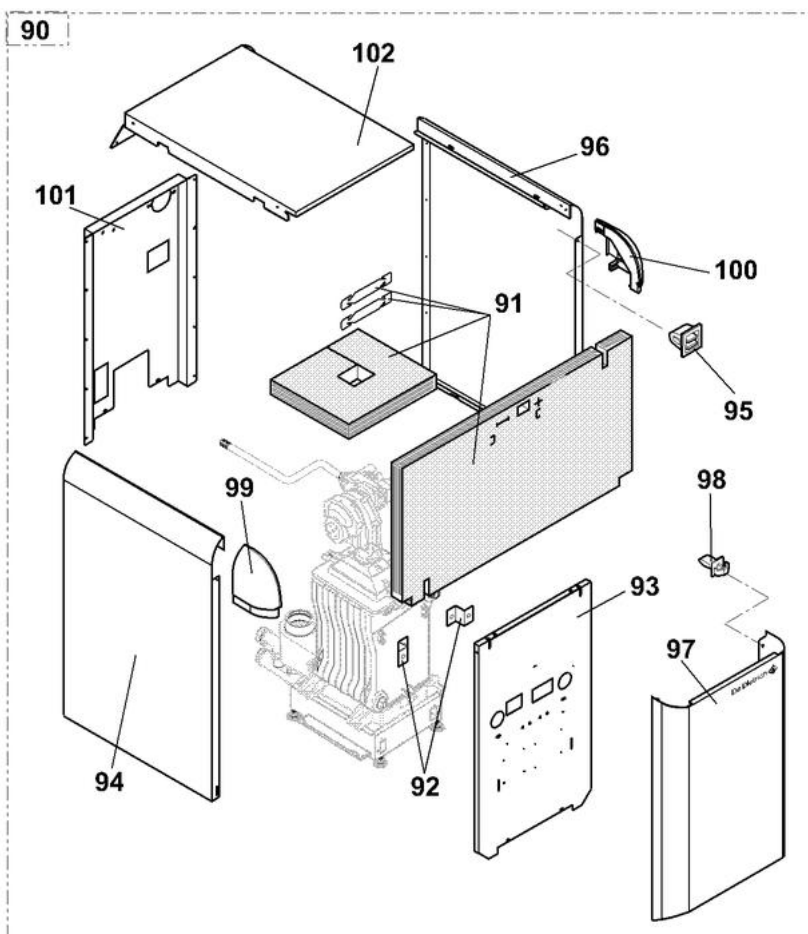

Habillage

Réf.	Référence	Description	Qté	Tarif	Remarques
90	83878538	HABILLAGE CPLT SBK5	1	Nous consulter ...	
90	83878539	HABILLAGE CPLT SBK7	1	Nous consulter ...	
90	83878540	HABILLAGE CPLT SBK9	1	Nous consulter ...	
91	83878513	ISOLATION CPLTE CORPS 5	1	91,90 €	
91	83878514	ISOLAT.CORPS 7EL (POUR 14EL PRENDRE 2X	1	95,40 €	
91	83878515	ISOLAT.CORPS 9EL (POUR 18EL PRENDRE 2)	1	102,00 €	
92	83878541	PATTE FIX PL FR CPLTE SBK	1	17,40 €	
93	83878542	PLAQUE FR BLA SBK 5-7-9	1	80,40 €	
94	83878543	PANNEAU LAT GA BLA SBK5	1	72,80 €	
94	83878544	PANN.LAT GA BLA SBK7-14	1	81,60 €	
95	94820110	GACHE	1	2,40 €	
94	83878545	PANN.LA GA BLA SBK9-18	1	92,00 €	
96	83878546	PANNEAU LAT DR BLA SBK5	1	72,80 €	
96	83878547	PANN.LAT DR BLA SBK7-14	1	81,60 €	
96	83878548	PANN.LAT DR BLA SBK9-18	1	92,00 €	
97	83878550	PANNEAU AV CPLT SBK5-7-9	1	128,00 €	
98	94820120	PENE	1	1,85 €	
99	83878598	COIN ARR GA CPLT	1	21,60 €	
100	83878599	COIN ARR DR CPLT	1	21,60 €	
101	83878552	PANNEAU ARR CPLT SBK5-7-9	1	57,00 €	
102	83878556	CHAPITEAU BLA CPLT SBK5	1	47,70 €	
102	83878557	CHAPITEAU BLA CPLT SBK7	1	52,90 €	
102	83878558	CHAPITEAU BLA CPLT SBK9	1	53,90 €	
103	83875524	VISSERIE HABILLAGE SBK	1	10,50 €