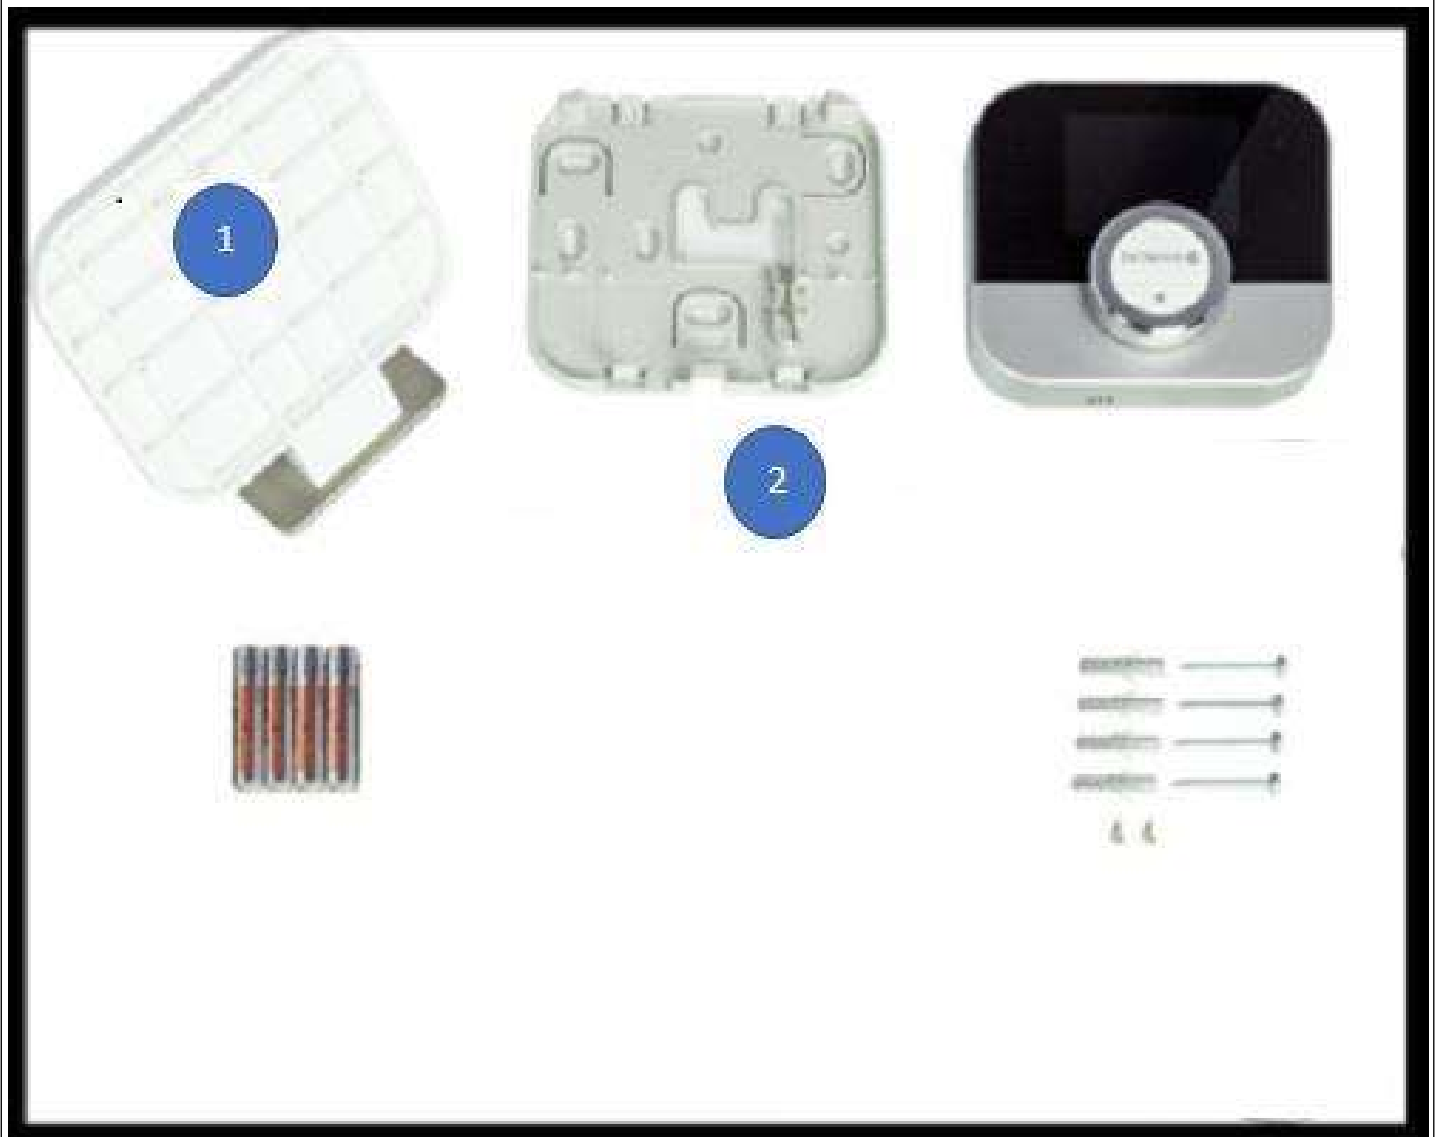

Pièces détachées

*Vue Principale*

## SMART TC RF DE DIETRICH AD341 / SMART

Réf.	Référence	Description	Qté	Tarif	Substitut	Tarif Sub.	Remarques
1	7704017	SOCLE CARRE	1	46,20 €			
2	7688320	SMART TC° RF circuit additionnel	1	226,00 €			