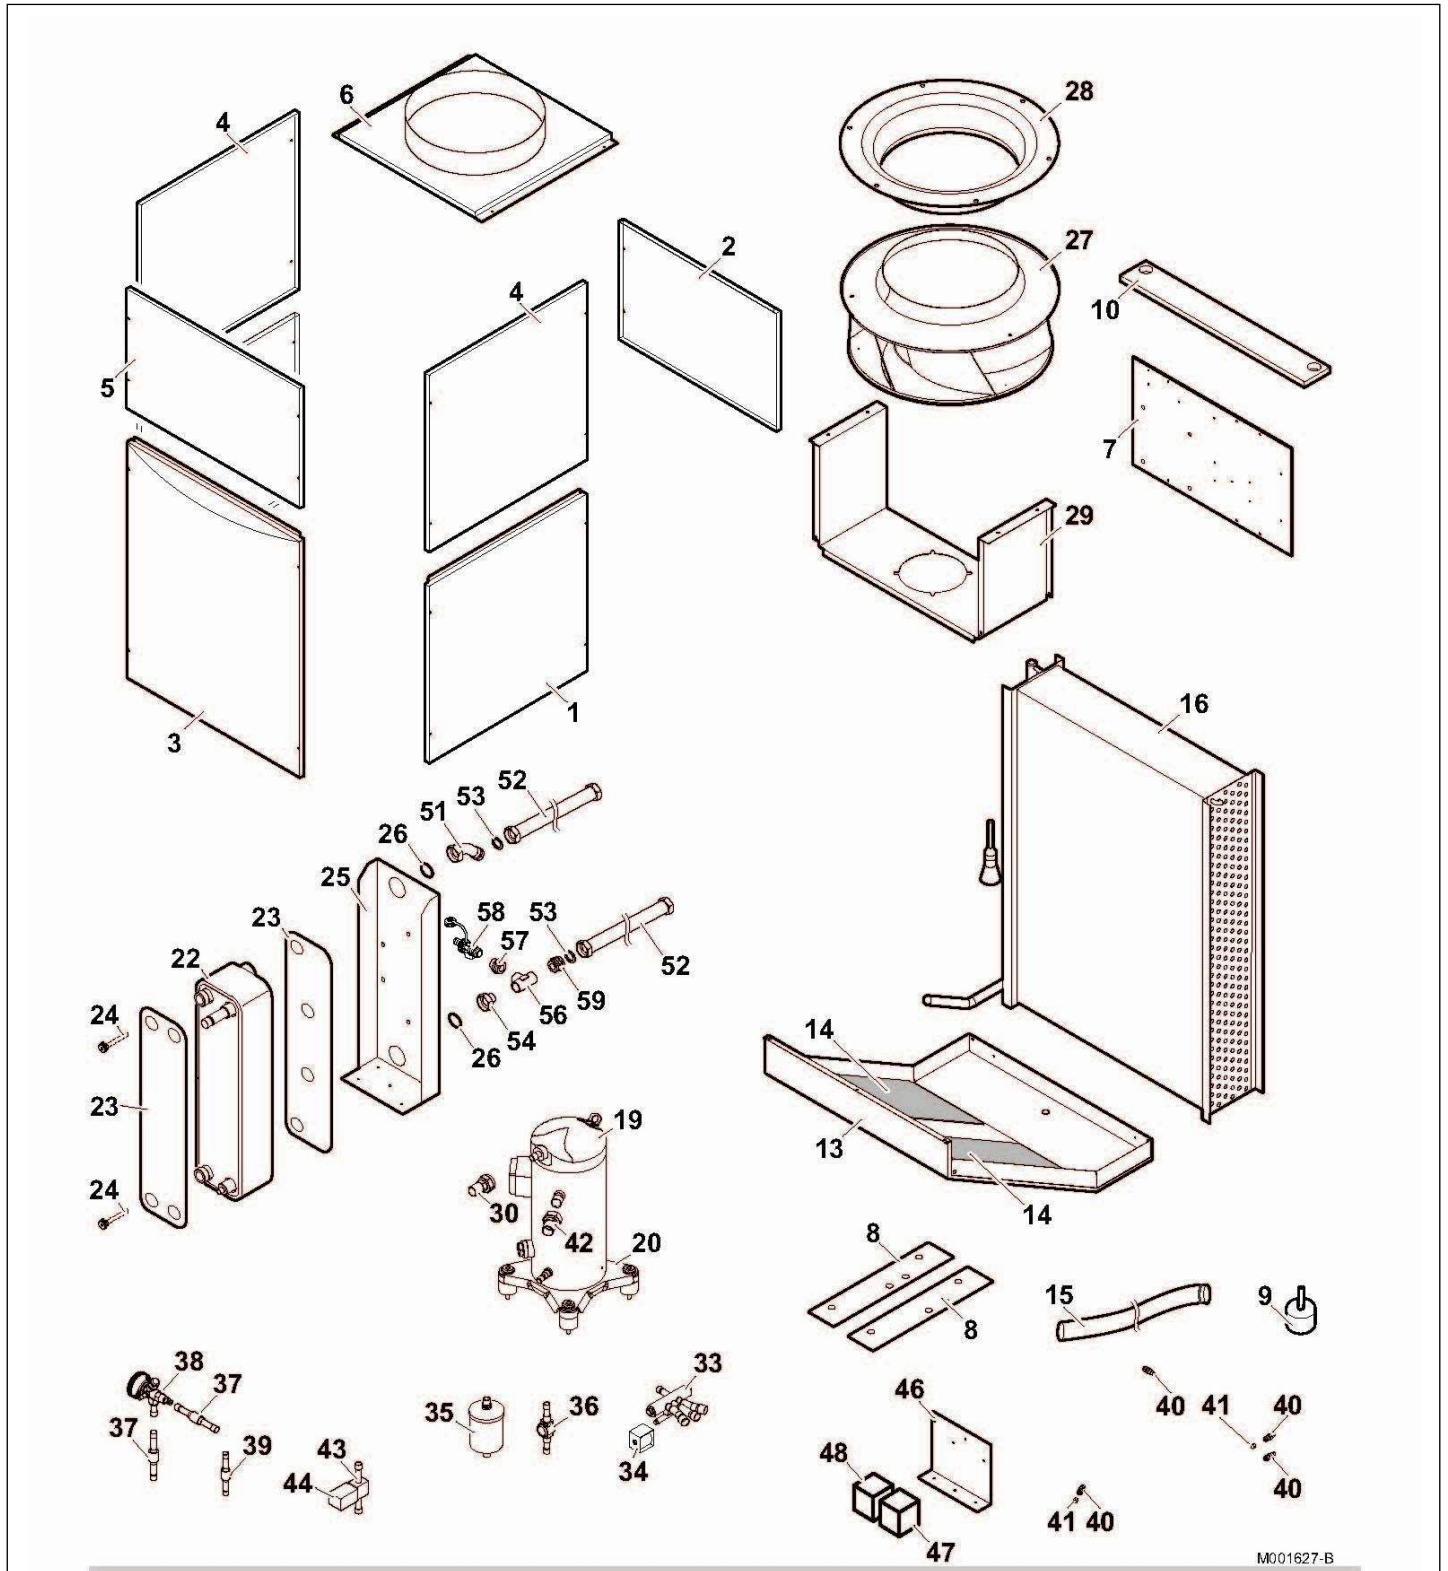

Pièces détachées

Vue Principale

M001627-B

Réf.	Référenc	Description	Qté	Tarif	Substitué	Tarif Sub.	Remarques
0	300016609	PRESSOSTAT HAUTE PRESSION K	1	189,00 €			
1	300016325	PANNEAU LATERAL INFERIEUR BL	1	185,00 €			
2	300016329	PANNEAU ARRIERE INFERIEUR BL	1	132,00 €			
3	300015033	CLIPS FIXATION JOUE 20VR (SET)	1	7,15 €			
4	300016327	PANNEAU LATERAL SUPERIEUR BI	1	167,00 €			
5	300018990	PANNEAU AVANT TABLEAU BLANC	1	170,00 €			
6	300016335	TOLE VENTILATEUR HAUT BLANC	1	234,00 €			
7	300016339	PLAQUE SUPPORT COMPOSANTS	1	71,20 €			
8	300017208	BANDE ANTIVIBRATILE PLAQUE SL	1	13,50 €			
9	300017710	PLOT ANTIVIBRATILE 530055	1	6,55 €			
10	300017685	ISOLATION SOUS TABLEAU ECO LI	1	20,00 €			
13	200013765	ENSEMBLE BAC DEFLECTEUR	1	852,00 €			
14	300017210	ISOLATION BAC DEFLECTEUR	1	29,90 €			
15	200014022	TUYAU EVACUATION CONDENSAT	1	50,10 €			
16	300018824	BATTERIE A AILETTES 4 RR 2522 R	1	Nous consulter ...			 Avant avril 2
16	300020597	BATTERIE A AILETTES EO57.0	2	1175,00 €			8/11-MR/TR 2009
16	300021700	BATTERIE A AILETTES 6RR 2522 R	3	1658,00 €			16 TR Aout
19	300018961	COMPRESSEUR COPELAND ZB21k	1	2490,00 €			8 MR - à vis avant noven 2010
19	300024248	COMPRESSEUR COPELAND ZB21k	2	2448,00 €			8 MR - à bra novembre 2
19	300016349	COMPRESSEUR COPELAND ZB21k	3	2636,00 €			8 TR - à viss avant noven 2010
19	300024251	COMPRESSEUR COPELAND ZB21k	4	2441,00 €			8 TR - à bra novembre 2
19	300018962	COMPRESSEUR COPELAND ZB26k	5	2998,00 €			11 MR - à vi avant noven 2010
19	300024250	COMPRESSEUR COPELAND ZB26k	6	2739,00 €			11 MR - à br novembre 2
19	300018963	COMPRESSEUR COPELAND ZB26k	7	2958,00 €			11 TR - à vis avant noven 2010
19	300024249	COMPRESSEUR COPELAND ZB26k	8	2909,00 €			11 TR - à br novembre 2
19	300016351	COMPRESSEUR COPELAND ZB38k	9	3749,00 €			16 TR - à vis avant noven 2010
19	300024253	COMPRESSEUR COPELAND ZB38k	10	3540,00 €			16 TR - à br novembre 2
20	200012298	SUPPORT DE COMPRESSEUR H.30	1	109,00 €			
22	300017403	ECH. A PLAQUES WP5-X-30 (H1,O2	1	1238,00 €			8/11-MR/TR 2010
22	300022760	ECH A PLAQ B25Thx30/1P-SC-M 01	1		7664554	827,00 €	8/11-MR/TR après Avril 2
22	300019115	ECH A PLAQ V25Thx50-1P-SC-M 01	1	1541,00 €			16 TR
23	300015501	ISOLATION FACADE ECHANGEUR 'I	1	8,35 €			
23	300018765	ISOLATION FACADE ECHANGEUR I	1	8,60 €			
24	300015908	DOIGT DE GANT R1/2" LG 100 AVEC	1	18,10 €			
25	300016342	SUPPORT CONDENSEUR	1	79,00 €			
26	95013063	JOINT FIBRE D.38 X 27 X 2	1	1,65 €			
27	300019584	VENTILATEUR RADIAL R3G450AL2!	1	1496,00 €			
28	300019583	PAVILLON ASPIRATION 45901-2-29-	1	53,30 €			
29	300019582	SUPPORT VENTILATEUR RADIAL	1	116,00 €			
30	300016518	ADAPTATEUR REFOULEMENT DR0	1	30,40 €			