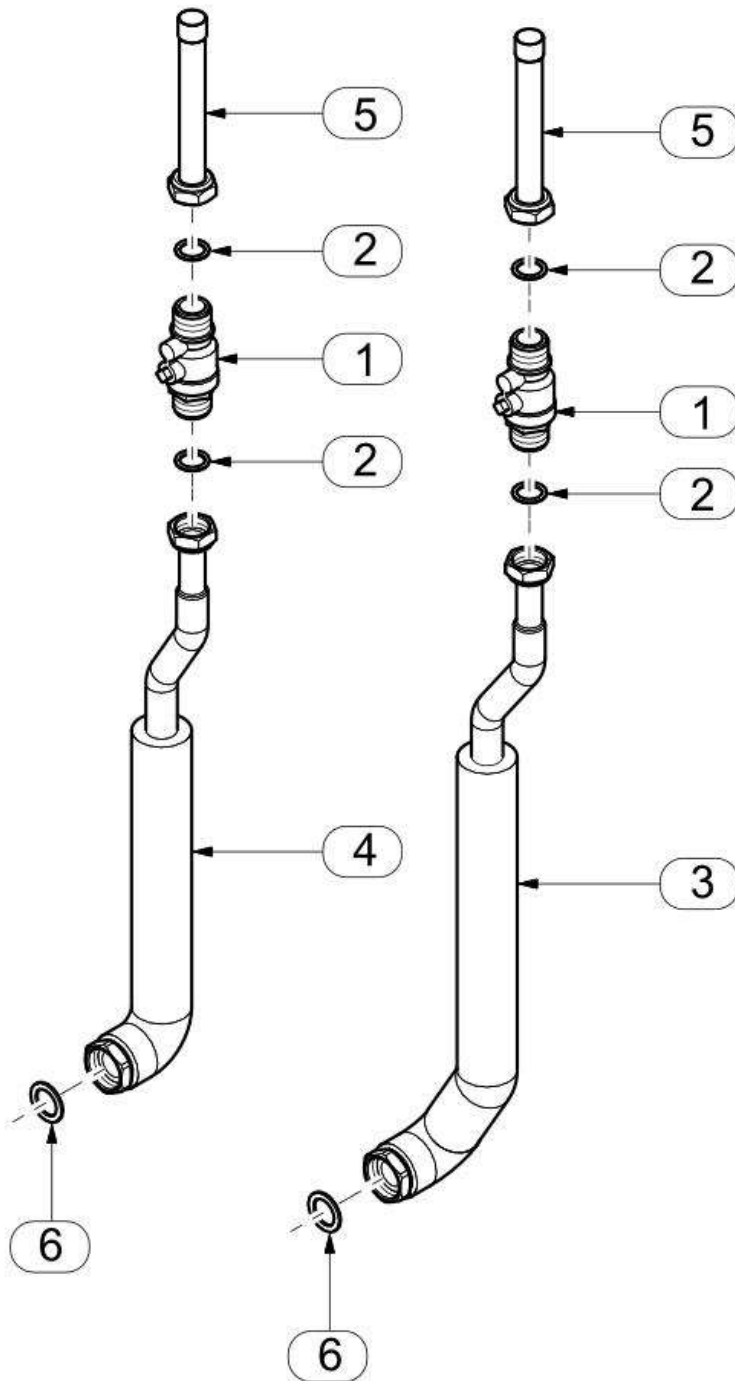

EH591 - KIT CONNEXION SECOND CIRCUIT

Pièces détachées

Vue Principale

**EH591 - KIT CONNEXION SECOND CIRCUIT**

Réf.	Référenc	Description	Qté	Tarif	Substitut	Tarif Sub.	Remarques
1	97951089	ROBINET DROIT G3/4"	1	18,80 €			
2	95013070	JOINT PLAT 24*18*1.5	1	1,00 €			
3	7625530	TUBE CONNEXION DEPART CHAUF	1	33,80 €			
4	7625532	TUBE CONNEXION RETOUR CHAUI	1	28,20 €			
5	7629687	TUBE CONNEXION CENTRAL D22	1	7,85 €			
6	95013062	JOINT VERT 30X21X2	1	1,00 €			