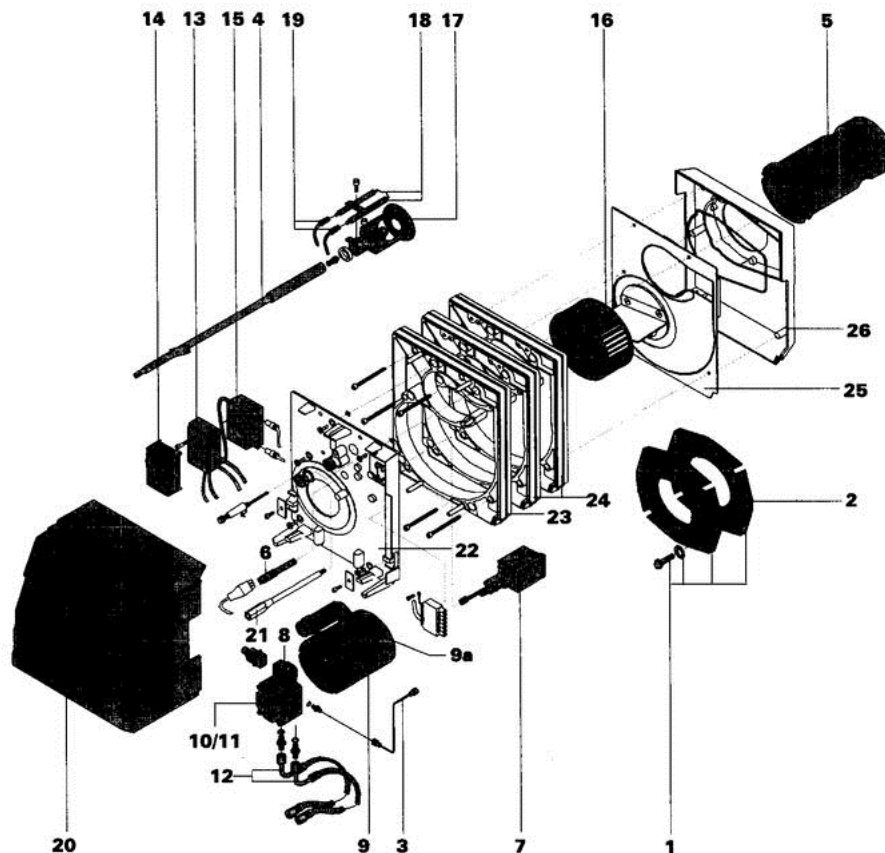

8802-4241A

Brûleur M20

M21-4S, M21-5S, M21-6S, M21-7S

pour chaudière type GT/GTM 200

Réf.	Référence	Description	Qté	Tarif	Remarques
1	97900870	BRIDE COULISS.CPL D.90	1	36,50 €	
1	97900863	BRIDE FIXATION BRULEUR	1	62,30 €	
2	97904248	JOINT D.90	1	6,50 €	
2	97948219	KIT JOINTS (M21-17/18S)(M21-6/7S)	1	29,30 €	
3	97948822	TUBE DE PRESSION	1	10,70 €	
4	97948749	TUBE DE FLAMME CPL D.220	1	Nous consulter ...	
4	97948795	LIGNE GICL.SANS PRECHAUFF lg300mm	1	31,90 €	
5	97948796	TUBE DE FLAMME N1 LG.200MM	1	57,00 €	
5	97948797	TUBE DE FLAMME N2 LG.210MM	1	117,00 €	
6	97943639	CELLULE FZ-711 S BLANCHE	1	Nous consulter ...	
6	97943639	CELLULE FZ-711 S BLANCHE	1	Nous consulter ...	
7	97948818	VOLET D'AIR 40 (M21-14/15/16S)(M21-4/5S)	1	59,60 €	
7	97948821	VOLET D'AIR 60 (M21-17/18S)(M21-6/7S)	1	39,30 €	
8	97909075	BOBINE ELECTROVANNE DANFOSS	1	44,50 €	
9	97948816	MOTEUR 120W	1	138,00 €	
9	97948819	MOTEUR 150W	1	139,00 €	
9a	97951069	CONDENSATEUR 5µF - 420V- 470V	1	21,80 €	
10	97948223	POMPE FIOUL BFP21 R3	1	136,00 €	
11	97903064	FILTRE FIOUL POMPE DANFOSS	1	28,40 €	
12	97943407	FLEXIBLE FIOUL LG.1.20M (F/F)	1	13,20 €	
13	97948227	SOCLE AVEC CABLAGE (31-S)	1	119,00 €	
14	97906700	COFFRET DE SECURITE TF802.2	1	Nous consulter ...	
15	97908597	TRANSFORMATEUR ALLUMAGE (M42-1/2/3/4S	1	61,20 €	
16	97948798	TURBINE VENTILATEUR 133 X 40	1	17,30 €	
16	97948799	TURBINE DE VENTILATEUR D.133X60	1	32,00 €	
17	97948800	ETOILE CENTRAGE AV.TURBUL (M21-14/15/16	1	112,00 €	
17	97948263	ETOILE CENTRAGE+TURBUL.M21-17/18S)(M21	1	79,30 €	
18	97948245	ELECTRODE ALLUMAGE	1	35,70 €	
19	97948814	CABLES D'ALLUMAGE M21-14/15/16S (M21-4/5	1	14,50 €	
19	97948812	CABLES D'ALLUMAGE M21-17/18S (M21-6/7S)	1	14,50 €	
20	97949976	CAPOT M20 CPL	1	74,20 €	
21	97949981	S/E TIGE FIXATION	1	23,60 €	
22	97955199	S/E PLATINE PORTE-COMPOS.	1	90,10 €	
23	97949896	MODULE	1	73,70 €	
24	97948772	BOITIER PEINT	1	50,20 €	
25	97949897	PLAQUE AVANT	1	26,10 €	
26	97949898	COUVERCLE	1	34,70 €	
30	97902600	ACCOUPLMENTS MOTEUR (10X)	1	26,30 €	
31	97948801	SACHET VISSERIE	1	50,50 €	
32	97948805	SACHET ACCESSOIRES	1	70,90 €	
33	95317395	CONNECTEUR MALE 7 PLOTS	1	9,50 €	
34	97904506	VIS REGLAGE LIGNE GICLEUR	1	26,80 €	