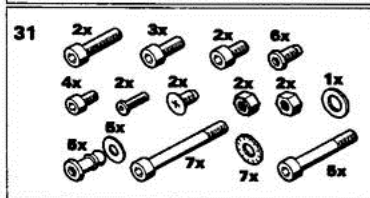

8802-4241A

Brûleur M20

M21-4S, M21-5S, M21-6S, M21-7S

pour chaudière type GT/GTM 200

Réf.	Référence	Description	Qté	Tarif	Remarques
1	97900870	BRIDE COULISS.CPL D.90	1	36,50 €	
1	97900863	BRIDE FIXATION BRULEUR	1	62,30 €	
2	97904248	JOINT D.90	1	6,50 €	
2	97948219	KIT JOINTS (M21-17/18S)(M21-6/7S)	1	29,30 €	
3	97948822	TUBE DE PRESSION	1	10,70 €	
4	97948749	TUBE DE FLAMME CPL D.220	1	Nous consulter ...	
4	97948795	LIGNE GICL.SANS PRECHAUFF lg300mm	1	31,90 €	
5	97948796	TUBE DE FLAMME N1 LG.200MM	1	57,00 €	
5	97948797	TUBE DE FLAMME N2 LG.210MM	1	117,00 €	
6	97943639	CELLULE FZ-711 S BLANCHE	1	Nous consulter ...	
6	97943639	CELLULE FZ-711 S BLANCHE	1	Nous consulter ...	
7	97948818	VOLET D'AIR 40 (M21-14/15/16S)(M21-4/5S)	1	59,60 €	
7	97948821	VOLET D'AIR 60 (M21-17/18S)(M21-6/7S)	1	39,30 €	
8	97909075	BOBINE ELECTROVANNE DANFOSS	1	44,50 €	
9	97948816	MOTEUR 120W	1	138,00 €	
9	97948819	MOTEUR 150W	1	139,00 €	
9a	97951069	CONDENSATEUR 5µF - 420V- 470V	1	21,80 €	
10	97948223	POMPE FIOUL BFP21 R3	1	136,00 €	
11	97903064	FILTRE FIOUL POMPE DANFOSS	1	28,40 €	
12	97943407	FLEXIBLE FIOUL LG.1.20M (F/F)	1	13,20 €	
13	97948227	SOCLE AVEC CABLAGE (31-S)	1	119,00 €	
14	97906700	COFFRET DE SECURITE TF802.2	1	Nous consulter ...	
15	97908597	TRANSFORMATEUR ALLUMAGE (M42-1/2/3/4S	1	61,20 €	
16	97948798	TURBINE VENTILATEUR 133 X 40	1	17,30 €	
16	97948799	TURBINE DE VENTILATEUR D.133X60	1	32,00 €	
17	97948800	ETOILE CENTRAGE AV.TURBUL (M21-14/15/16	1	112,00 €	
17	97948263	ETOILE CENTRAGE+TURBUL.M21-17/18S)(M21	1	79,30 €	
18	97948245	ELECTRODE ALLUMAGE	1	35,70 €	
19	97948814	CABLES D'ALLUMAGE M21-14/15/16S (M21-4/5	1	14,50 €	
19	97948812	CABLES D'ALLUMAGE M21-17/18S (M21-6/7S)	1	14,50 €	
20	97949976	CAPOT M20 CPL	1	74,20 €	
21	97949981	S/E TIGE FIXATION	1	23,60 €	
22	97955199	S/E PLATINE PORTE-COMPOS.	1	90,10 €	
23	97949896	MODULE	1	73,70 €	
24	97948772	BOITIER PEINT	1	50,20 €	
25	97949897	PLAQUE AVANT	1	26,10 €	
26	97949898	COUVERCLE	1	34,70 €	
30	97902600	ACCOUPLMENTS MOTEUR (10X)	1	26,30 €	
31	97948801	SACHET VISSERIE	1	50,50 €	
32	97948805	SACHET ACCESSOIRES	1	70,90 €	
33	95317395	CONNECTEUR MALE 7 PLOTS	1	9,50 €	
34	97904506	VIS REGLAGE LIGNE GICLEUR	1	26,80 €	