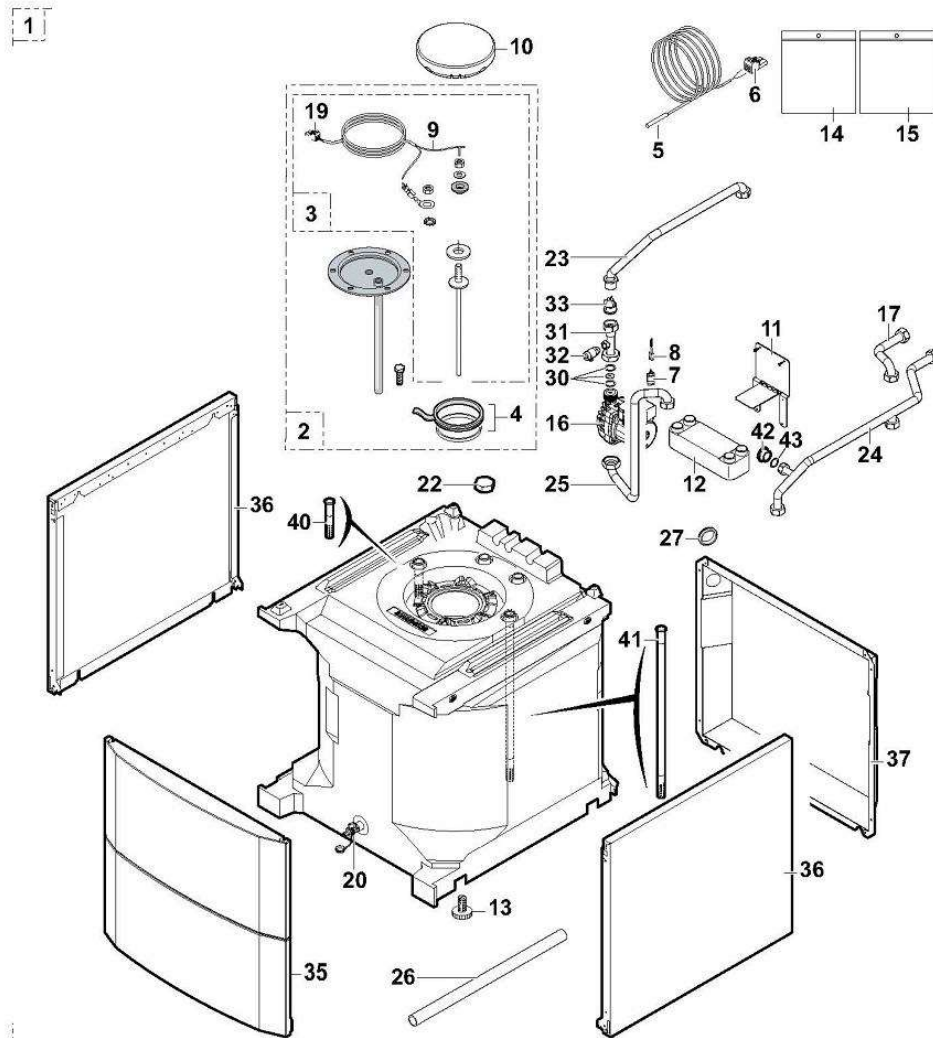

BALLONS ECS

Préparateur ECS 100 HL

Pièces détachées

Vue Principale

Réf.	Référence	Description	Qté	Tarif	Substitut	Tarif Sub.	Remarques
0	7687067	KIT JOINT 7MM + JONC 5MM	1	15,90 €			
1	100016430	BALLON 100HL ER225	1	Nous consulter ...			
2	200019498	TAMPON CPLT T.A.S + DOIGT DE G	1	55,90 €			
3	200011817	T.A. SURMOULEE CPLTE	1	21,60 €			
4	89705511	JOINT 7MM + JONC 5MM	1	13,00 €			
5	95362447	SONDE KVT 60 LG.2M	1	23,90 €			
6	300008957	CONNECTEUR 2 PTS SONDE ECS	1	7,60 €			
7	95362441	SONDE TEMPERATURE T7335D101	1	11,30 €			
8	300024887	CABLE SONDE ECS	1	5,60 €			
9	200011579	CABLAGE ANODE ACI LG.2.5M	1	10,20 €			
10	300024943	ISOLATION TAMPON SUP	1	4,00 €			
11	300024957	TOLE DE FIXATION ECHANGEUR/R	1	11,20 €			
12	300024956	ECHANGEUR A PLAQUES E6TH x 1	1	149,00 €			
13	300024451	PIED REGLABLE M8-45	1	1,40 €			
14	200019651	SACHET VISSERIE BALLON GFS	1	8,80 €			
15	200019652	SACHET JOINTS BALLON GFS	1	25,10 €			
16	300024986	CIRCULATEUR SANITAIRE ZRS 15/4	1	140,00 €			
17	300025672	TUBE ECS	1	8,95 €			
19	300008956	CONNECTEUR 2 PTS TA (ANODE T	1	4,10 €			
20	94902073	ROBINET DE VIDANGE 1/2"	1	21,80 €			
22	94950143	BOUCHON FEMELLE G3/4"	1	11,30 €			
23	300024958	TUBE ECHANGEUR GAUCHE	1	27,10 €			
24	300024960	TUBE ECHANGEUR DROIT	1	24,00 €			
25	300024961	TUBE ECHANGEUR / CIRCULATEUI	1	16,60 €			
26	300026291	TUBE PLAST D.22x19 LG500mm	1		300027740	5,00 €	
27	7628071	PASSE CABLE	1	1,15 €			
30	200019882	DIAPHRAGME D6.2 + JOINTS	1	4,90 €			
31	300025671	TUBE DE PURGE	1	12,90 €			
32	94902000	ROBINET DE VIDANGE	1	5,50 €			
33	200021528	CLAPET ANTI-RETOUR	1	5,25 €			
35	200019180	PANNEAU AVANT+ RESSORTS	1	37,80 €			
36	300024461	PANNEAU LATERAL 555	1	23,70 €			
37	300024983	PANNEAU ARRIERE 100	1	36,10 €			
40	300025677	TUBE PLAST ROUGE D.18xLG102 -	1	6,85 €			
41	300025679	TUBE PLAST VERT Ø18xLG490 - BF	1	12,20 €			
42	115821	BOUCHON MALE LAITON G1/2"	1	13,40 €			
43	95013059	JOINT D.18,5*12*2	1	2,95 €			