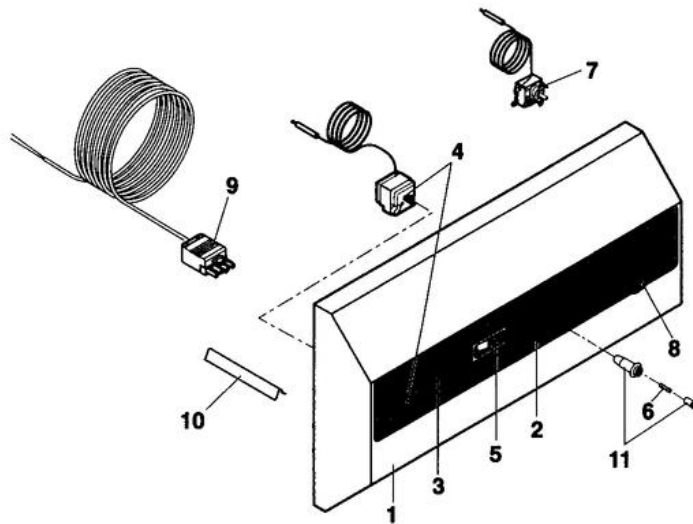

TABLEAU GT 100 STANDARD

Pièces détachées

Vue Principale

8218-4235 C

Tableau de commande "S"

8218N036

TABLEAU GT 100 STANDARD

Réf.	Référence	Description	Qté	Tarif	Substitut	Tarif Sub.	Remarques
1	82180607	ENS.TOLERIE TC SIMPLIFIE	1	Nous consulter ...			
2	97525129	PEAU POUR TC SIMPLIFIE	1	Nous consulter ...			
3	95325091	INTERRUPTEUR BIPOL.A4 183	1		95325027	9,30 €	
4	85000031	THERMOSTAT DE SECURITE 100°	1	145,00 €			
5	95365150	THERMOMETRE PLAT	1		95365157	46,40 €	
6	95340249	FUSIBLE 6,3 AT	1	2,50 €			
7	85000015	THERMOSTAT DE REGLAGE	1		95365574	72,00 €	
8	82095510	BOUTON REGL+ERGOT	1	13,00 €			
9	82184923	CABLE BRULEUR	1	Nous consulter ...			
10	95365613	SEPARATEUR DOIGT GANT LG.90n	1	3,30 €			
11	96550023	PORTE-FUSIBLE (2.8X0.5)	1	5,40 €			