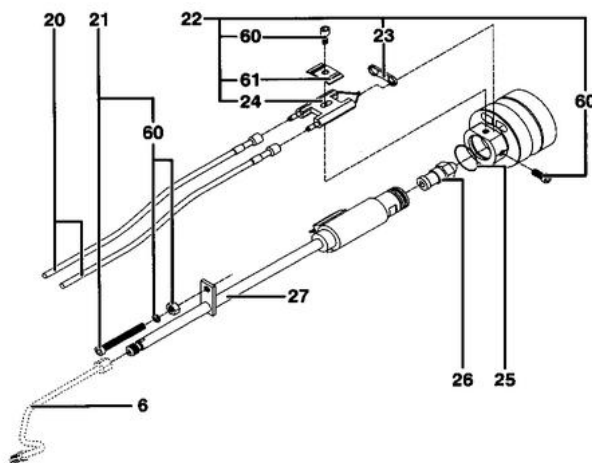

Pompe, moteur et turbine.

ETD1096F

Ligne gicleur, tête de combustion et électrodes.

ETD1138

Réf.	Référence	Description	Qté	Tarif	Remarques
0	97582047	BRULEUR M 104 PFF	1	1303,00 €	Version NOX
0	97582062	BRULEUR FIOUL M 104 CFF	1	1303,00 €	Version NOX
0	97582063	BRULEUR FIOUL M 104 CS FF	1	1303,00 €	Version Standard
1	97902600	ACCOUPEMENTS MOTEUR (10X)	1	26,30 €	
2	97955489	CONDENSATEUR 4µF -420V/470V-ROTOMATIK	1	19,00 €	
3	97955622	MOTEUR 120W	1	144,00 €	
4	97955491	TURBINE VENTILATEUR D.133 X 42	1	13,30 €	
5	97955623	S/E ENTRETOISE TURB./MOT.	1	5,25 €	
6	97955500	TUBE ALIMENTATION POMPE DANFOSS	1	6,40 €	
7	97955645	S/E FLEXIBLES + RACCORDS LG1200	1	32,30 €	
7	97956100	FLEXIBLE FIOUL LG.1.60M (2X)(M/F)	1	37,10 €	
8	97955625	POMPE FIOUL BFP 52E R3 + TUBE	1	217,00 €	
9	97909075	BOBINE ELECTROVANNE DANFOSS	1	44,50 €	
10	97903064	FILTRE FIOUL POMPE DANFOSS	1	28,40 €	
20	97955628	S/E CABLES DALLUMAGE	1	14,30 €	
21	97955837	DISPOSITIF REGLAGE LIGNE GICLEUR	1	4,65 €	
22	97949861	TETE DE COMBUSTION FKN 11/B	1	78,90 €	Version NOX
22	97955494	TETE DE COMBUSTION FKS 10 1B	1	58,10 €	Version Standard
23	97955193	JOINT ELECTRODE	1	7,60 €	
24	97948970	BLOC ELECTRODE 1.2MM FKN 11/B	1	19,40 €	Version NOX
24	97955493	ELECTRODE ALLUMAGE	1	20,00 €	Version Standard
25	97955610	JOINT TORIQUE TETE DE COMBUSTION (X10)	1	12,00 €	Version NOX
26	97955629	GICLEUR 0.60/60°SF-FLUIDICS	1	11,20 €	Version NOX
26	97903393	GICLEUR 0.60-60° SR-DANFOSS	1	11,20 €	Version Standard
27	97955509	LIGNE GICLEUR RECHAUFFEE FPHB3 030N23	1	99,60 €	Version Standard
27	97955498	LIGNE GICLEUR RECHAUFFEE FPHB3 030N23	1	91,80 €	Version NOX
60	97955632	SET VISSERIE BRULEUR	1	23,40 €	
61	97955633	SET ACCESSOIRES BRULEUR	1	88,30 €	