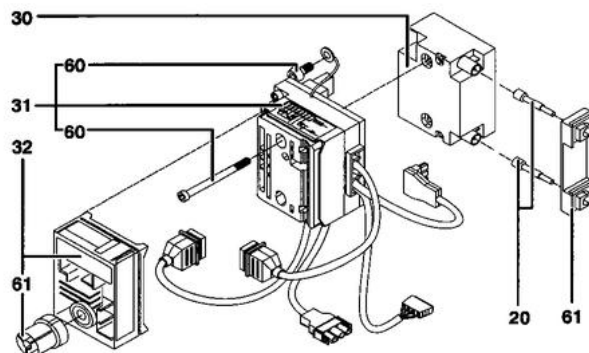

Coffret de commande, socle et transformateur.