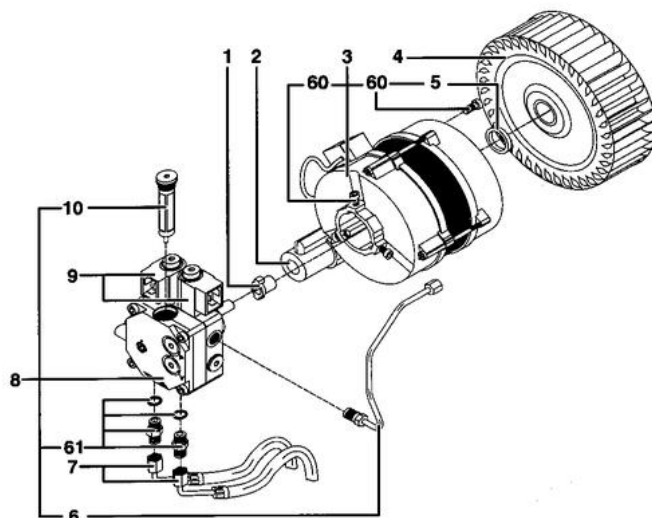

Pompe, moteur et turbine.

ETD1096F

Ligne gicleur, tête de combustion et électrodes.

ETD1138

Réf.	Référence	Description	Qté	Tarif	Remarques
0	97582047	BRULEUR M 104 PFF	1	1303,00 €	Version NOX
0	97582062	BRULEUR FIOUL M 104 CFF	1	1303,00 €	Version NOX
0	97582063	BRULEUR FIOUL M 104 CS FF	1	1303,00 €	Version Standard
1	97902600	ACCOUPEMENTS MOTEUR (10X)	1	26,30 €	
2	97955489	CONDENSATEUR 4µF -420V/470V-ROTOMATIK	1	19,00 €	
3	97955622	MOTEUR 120W	1	144,00 €	
4	97955491	TURBINE VENTILATEUR D.133 X 42	1	13,30 €	
5	97955623	S/E ENTRETOISE TURB./MOT.	1	5,25 €	
6	97955500	TUBE ALIMENTATION POMPE DANFOSS	1	6,40 €	
7	97955645	S/E FLEXIBLES + RACCORDS LG1200	1	32,30 €	
7	97956100	FLEXIBLE FIOUL LG.1.60M (2X)(M/F)	1	37,10 €	
8	97955625	POMPE FIOUL BFP 52E R3 + TUBE	1	217,00 €	
9	97909075	BOBINE ELECTROVANNE DANFOSS	1	44,50 €	
10	97903064	FILTRE FIOUL POMPE DANFOSS	1	28,40 €	
20	97955628	S/E CABLES DALLUMAGE	1	14,30 €	
21	97955837	DISPOSITIF REGLAGE LIGNE GICLEUR	1	4,65 €	
22	97949861	TETE DE COMBUSTION FKN 11/B	1	78,90 €	Version NOX
22	97955494	TETE DE COMBUSTION FKS 10 1B	1	58,10 €	Version Standard
23	97955193	JOINT ELECTRODE	1	7,60 €	
24	97948970	BLOC ELECTRODE 1.2MM FKN 11/B	1	19,40 €	Version NOX
24	97955493	ELECTRODE ALLUMAGE	1	20,00 €	Version Standard
25	97955610	JOINT TORIQUE TETE DE COMBUSTION (X10)	1	12,00 €	Version NOX
26	97955629	GICLEUR 0.60/60°SF-FLUIDICS	1	11,20 €	Version NOX
26	97903393	GICLEUR 0.60-60° SR-DANFOSS	1	11,20 €	Version Standard
27	97955509	LIGNE GICLEUR RECHAUFFEE FPHB3 030N23	1	99,60 €	Version Standard
27	97955498	LIGNE GICLEUR RECHAUFFEE FPHB3 030N23	1	91,80 €	Version NOX
60	97955632	SET VISSERIE BRULEUR	1	23,40 €	
61	97955633	SET ACCESSOIRES BRULEUR	1	88,30 €	