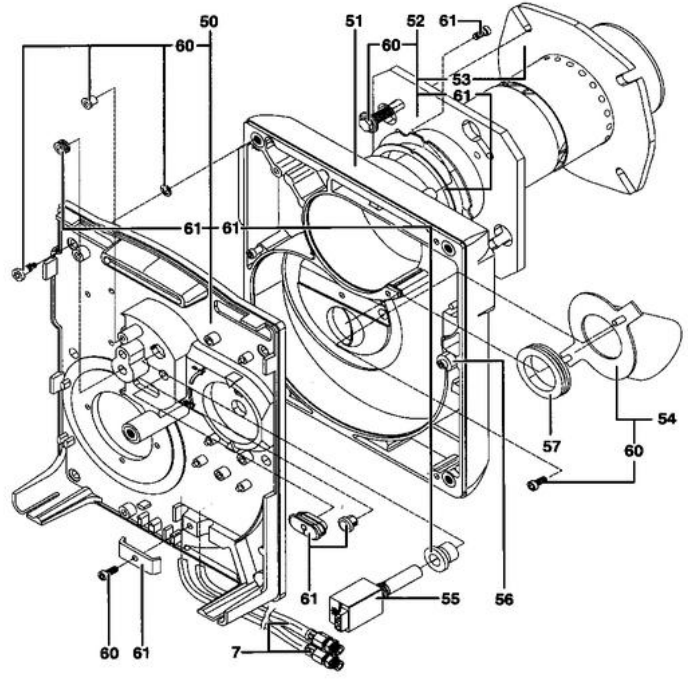

Coffret de commande, socle et transformateur.

ETD1062F

Bouton de réglage, came et volet d'air.

ETD1114F

Réf.	Référence	Description	Qté	Tarif	Remarques
20	97955628	S/E CABLES DALLUMAGE	1	14,30 €	
30	97955627	TRANSFORMATEUR D'ALLUMAGE EBI2P 052F	1	61,20 €	
31	97955626	SOCLE CABLE 2 ALLURES ( BRULEUR PRECH	1	74,00 €	
32	97955736	COFFRET DE SECURITE DKO976 2 ALLURES	1	142,00 €	
40	97956114	BOUTON REGLAGE VOLET AIR (KIT)	1	9,40 €	
41	97955507	VOLET DAIR	1	5,45 €	
42	97955508	RESSORT (X5) KIT	1	6,50 €	
60	97340000	PRODUIT DE NETTOYAGE 2L	1	18,50 €	
60	97955632	SET VISSERIE BRULEUR	1	23,40 €	
61	97955633	SET ACCESSOIRES BRULEUR	1	88,30 €	

Platine, carcasse et tube flamme.

EB1134

Divers / petites fournitures.

EB1111F

Réf.	Référence	Description	Qté	Tarif	Remarques
1	97902600	ACCOUPLMENTS MOTEUR (10X)	1	26,30 €	
5	97955623	S/E ENTRETOISE TURB./MOT.	1	5,25 €	
7	97955645	S/E FLEXIBLES + RACCORDS LG1200	1	32,30 €	
7	97956100	FLEXIBLE FIOUL LG.1.60M (2X)(M/F)	1	37,10 €	
30	97955627	TRANSFORMATEUR D'ALLUMAGE EBI2P 052F	1	61,20 €	
41	97955507	VOLET DAIR	1	5,45 €	
50	97955630	PLATINE PORTE-COMPOSANTS	1	120,00 €	
51	97955621	CARCASSE	1	148,00 €	
52	97956229	TUBE DE FLAMME FKS 10 + JOINT	1	92,20 €	Version Standard
52	97955620	TUBE DE FLAMME+BRIDE	1	254,00 €	Version NOX
53	97904248	JOINT D.90	1	6,50 €	
54	97955938	RACCORDEMENT BRULEUR FF	1	Nous consulter ...	
55	97948790	CELLULE IRD 1010.1 AXIALE BLANC	1	213,00 €	Version NOX
55	97901209	CELLULE MZ-770S	1	31,10 €	Version Standard
56	97956116	SET RONDELLE 1/2 LUNE	1	30,50 €	
57	97955939	JOINT RACCORD FF	1	4,85 €	
60	97955632	SET VISSERIE BRULEUR	1	23,40 €	
61	97955633	SET ACCESSOIRES BRULEUR	1	88,30 €	