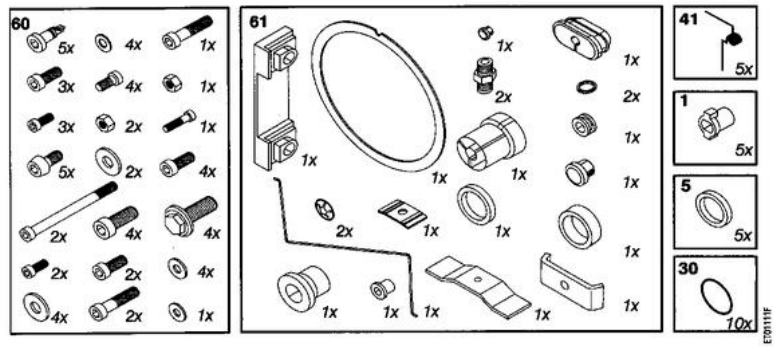

Coffret de commande, socle et transformateur.

ETD1062F

Bouton de réglage, came et volet d'air.

ETD1114F

Réf.	Référence	Description	Qté	Tarif	Remarques
20	97955628	S/E CABLES DALLUMAGE	1	14,30 €	
30	97955627	TRANSFORMATEUR D'ALLUMAGE EBI2P 052F	1	61,20 €	
31	97955626	SOCLE CABLE 2 ALLURES ( BRULEUR PRECH	1	74,00 €	
32	97955736	COFFRET DE SECURITE DKO976 2 ALLURES	1	142,00 €	
40	97956114	BOUTON REGLAGE VOLET AIR (KIT)	1	9,40 €	
41	97955507	VOLET DAIR	1	5,45 €	
42	97955508	RESSORT (X5) KIT	1	6,50 €	
60	97340000	PRODUIT DE NETTOYAGE 2L	1	18,50 €	
60	97955632	SET VISSERIE BRULEUR	1	23,40 €	
61	97955633	SET ACCESSOIRES BRULEUR	1	88,30 €	

Platine, carcasse et tube flamme.

EB1134

Divers / petites fournitures.

EB1111F

Réf.	Référence	Description	Qté	Tarif	Remarques
1	97902600	ACCOUPLMENTS MOTEUR (10X)	1	26,30 €	
5	97955623	S/E ENTRETOISE TURB./MOT.	1	5,25 €	
7	97955645	S/E FLEXIBLES + RACCORDS LG1200	1	32,30 €	
7	97956100	FLEXIBLE FIOUL LG.1.60M (2X)(M/F)	1	37,10 €	
30	97955627	TRANSFORMATEUR D'ALLUMAGE EBI2P 052F	1	61,20 €	
41	97955507	VOLET DAIR	1	5,45 €	
50	97955630	PLATINE PORTE-COMPOSANTS	1	120,00 €	
51	97955621	CARCASSE	1	148,00 €	
52	97956229	TUBE DE FLAMME FKS 10 + JOINT	1	92,20 €	Version Standard
52	97955620	TUBE DE FLAMME+BRIDE	1	254,00 €	Version NOX
53	97904248	JOINT D.90	1	6,50 €	
54	97955938	RACCORDEMENT BRULEUR FF	1	Nous consulter ...	
55	97948790	CELLULE IRD 1010.1 AXIALE BLANC	1	213,00 €	Version NOX
55	97901209	CELLULE MZ-770S	1	31,10 €	Version Standard
56	97956116	SET RONDELLE 1/2 LUNE	1	30,50 €	
57	97955939	JOINT RACCORD FF	1	4,85 €	
60	97955632	SET VISSERIE BRULEUR	1	23,40 €	
61	97955633	SET ACCESSOIRES BRULEUR	1	88,30 €	