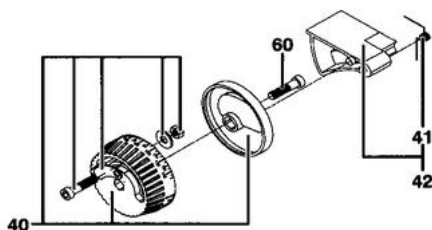

Bouton de réglage, came et volet d'air.