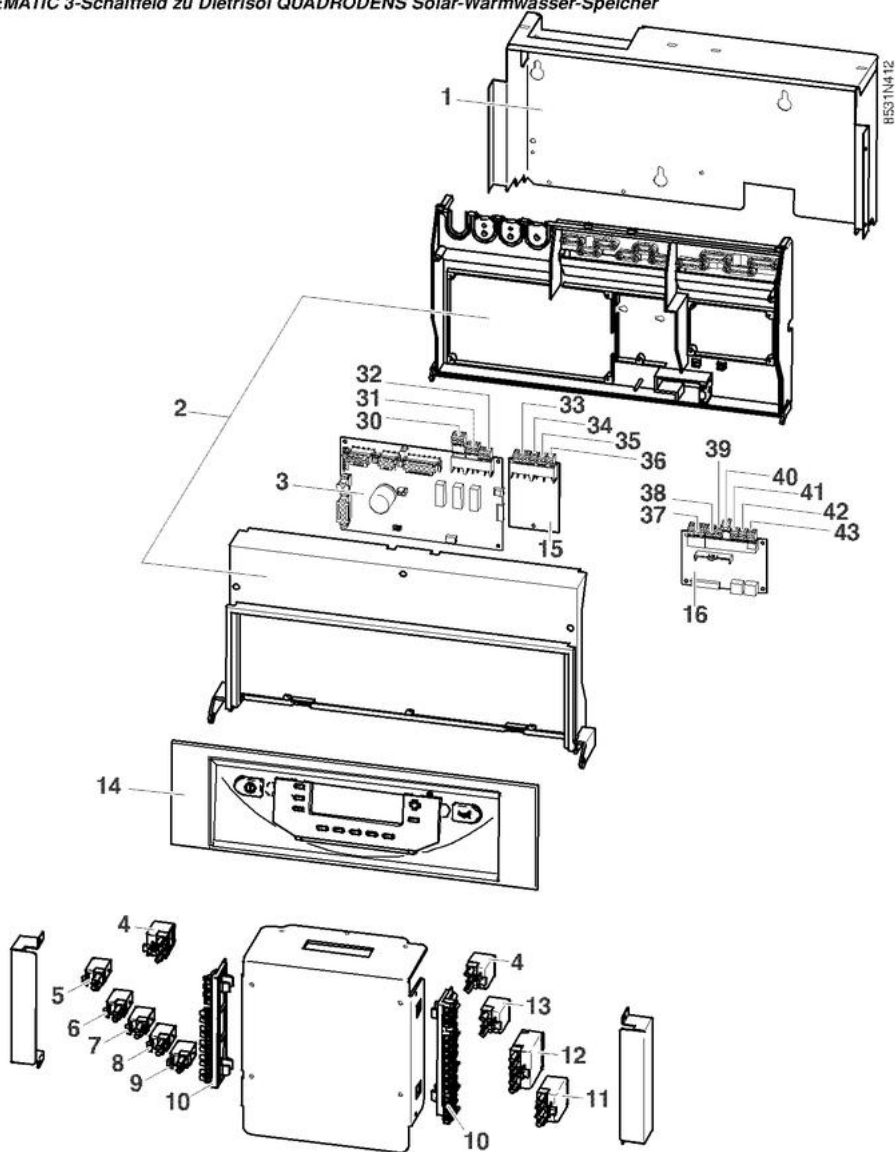

10

TABLEAU DIEMATIC 3 QUADRODENS

Réf.	Référence	Description	Qté	Tarif	Substitut	Tarif Sub.	Remarques
1	0305772	FACADE ARRIERE TABLEAU	1	141,00 €			
1	0305772	FACADE ARRIERE TABLEAU	1	141,00 €			
2	0302310	CARCASSE TABLEAU	1	34,60 €			
3	88065531	CARTE RELAIS	1	246,00 €			
4	0287420	CONNECTEUR ALIMENTATION	1	7,00 €			
5	0285050	CONNECTEUR 2 PT GRIS SONDE E	1		0281639	Nous consulter ...	
6	0285052	CONNECTEUR 2 PT NOIR SONDE A	1		0281634	Nous consulter ...	
7	0285064	CONNECTEUR 2 PT BLANC SONDE	1	Nous consulter ...			
8	0285058	CONNECTEUR 2 PT ROUGE	1	8,90 €			
9	0285051	CONNECTEUR 2 PT VERT ALARME	1		0281637	8,90 €	
10	0285046	BARRETTE DOMOCOMAND	1		0281047	Nous consulter ...	
11	0285065	CONNECTEUR 4 PLOTS THERM.AM	1	8,30 €			
12	0305689	CONNECTEUR 5 PLOTS WIELAND I	1		97941404	13,80 €	
12	0305689	CONNECTEUR 5 PLOTS WIELAND I	1		97941404	13,80 €	
13	0287421	CONNECTEUR POMPE EXTERNE	1	9,40 €			
14	0295233	FACADE TABLEAU PREMONTEE	1	561,00 €			
15	88065535	CARTE VANNE 3V DIEMATIC	1	133,00 €			
16	88065532	CARTE SONDE DIEMATIC 3	1	155,00 €			
30	85754905	CONN 3PT ALIM RO	1		300009075	8,30 €	
31	85754924	CONN 3PT POMPE A/VS JA	1		300009074	8,40 €	
32	85754926	CONN 3PT POMPE AUX	1		300009077	8,40 €	
33	85754923	CONN 4PT MONTE RT	1		300009102	8,90 €	
34	85754906	CONNECTEUR 2PT S.EXT	1		300009070	7,90 €	
35	85754911	CONN 2PT S.AMB A	1		300008954	7,90 €	
36	85754918	CONN 2PT MONTE S.CH JA	1		300008953	3,30 €	
37	85754923	CONN 4PT MONTE RT	1		300009102	8,90 €	
38	85754906	CONNECTEUR 2PT S.EXT	1		300009070	7,90 €	
39	85754909	CONNECTEUR 2 PTS ECS	1		300008957	7,90 €	
40	85754911	CONN 2PT S.AMB A	1		300008954	7,90 €	
41	85754912	CONN 2PT S.AMB B/C	1		300009082	6,80 €	
42	85754916	CONNECTEUR 2PTS	1		300009086	3,50 €	
43	85754917	CONN 2PT S.AUX	1		300009100	7,90 €	