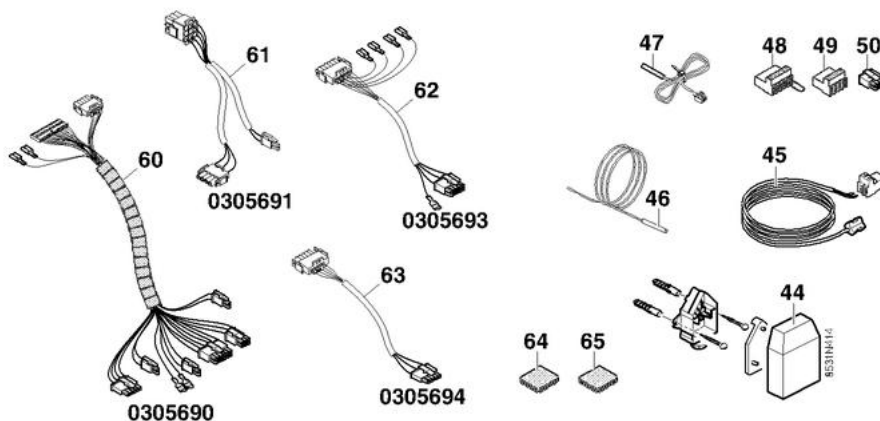

TABLEAU DIEMATIC 3 QUADRODENS

Pièces détachées

Vue Principale

DIEMATIC 3

Faisceaux et connecteurs / Kabelbaum und Stecker