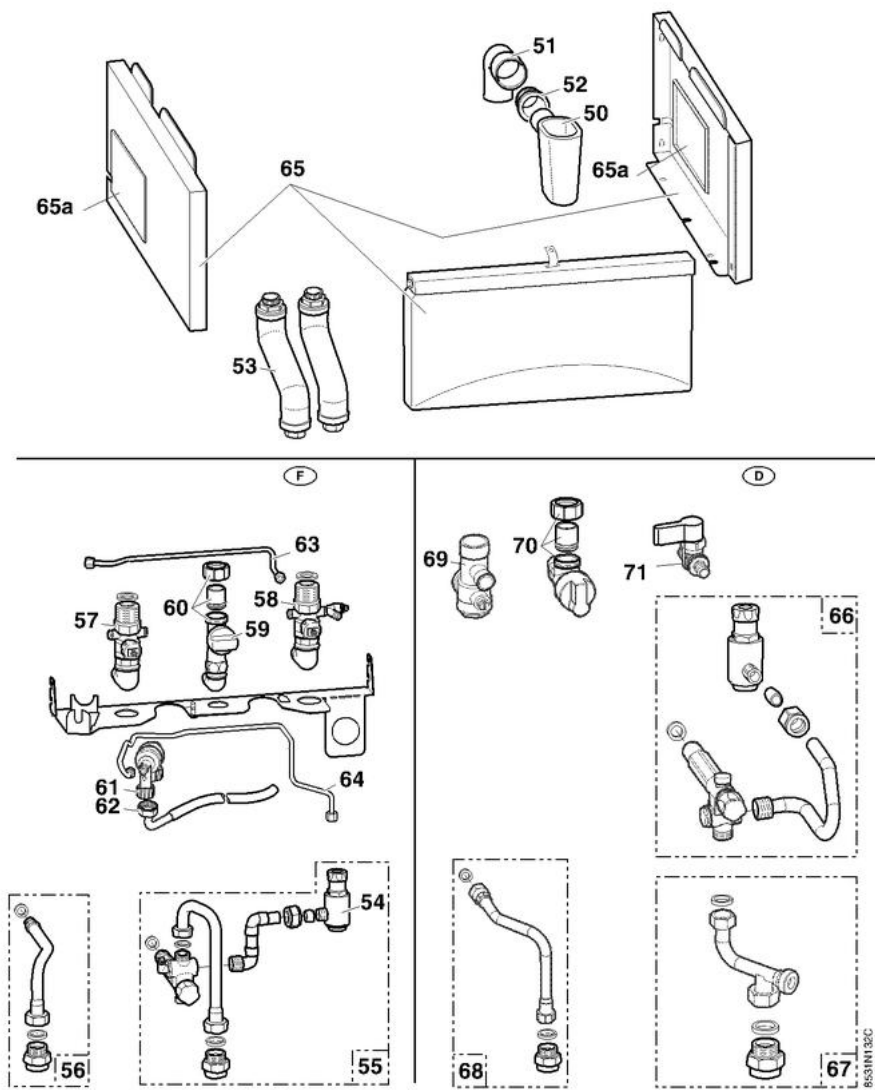

8953-4185C

Ballon BC 80 D
BC 80 D-Speicher

F

D

**BALLON
SPEICHER**

AD009/A

BC 80 D INNOVENS

Réf.	Référenc	Description	Qté	Tarif	Substitut	Tarif Sub.	Remarques
1	89535539	BALLON PR BC80 D	1	1320,00 €			
2	89535530	TAMPON CPL BL 80	1	241,00 €			
3	89538509	ANODE D.33 LG.180MM	1	39,00 €			
4	89705511	JOINT 7MM + JONC 5MM	1	13,00 €			
5	95014035	JOINT D.25x8,5x2	1	2,35 €			
6	94974525	ENTRETOISE NYLON M8	1		94974527	1,00 €	
7	95362445	SONDE NTC ECS 5M	1	26,90 €			
8	81994919	CONNECTEUR 2 PTS SONDE ECS	1	3,05 €			

Ballon BC 80 D
BC 80 D-Speicher

F

D

CACHE TUBULURES ET PIÈCES DE RACCORDEMENT
VERKLEIDUNG DER ROHRE UND VERBINDUNGSSTÜCKE

BC 80 D INNOVENS

Réf.	Référenc	Description	Qté	Tarif	Substitut	Tarif Sub.	Remarques
0	0303311	TUBE ARRIV.EFS	1		0302592	27,40 €	
50	0291796	ENTONNOIR	1		0305069	125,00 €	
51	0303316	COUDE 87 DEGR.	1	11,70 €			
52	0303317	MANCHETTE	1		0302199	7,90 €	
53	0302529	FLEXIBLE	1		89537018	Nous consulter ...	
55	0303319	GROUPE DE SECURITE	1	396,00 €			
56	0303312	TUBE ECS	1		0302587	31,50 €	
57	0303323	ROBINET DEPART	1	116,00 €			⊘
58	0303324	ROBINET RETOUR	1	134,00 €			⊘
59	0303327	MANETTE ROBINETS	1		0302231	5,20 €	
60	0303326	ROBINET GAZ	1	130,00 €			
61	0303325	DISCONNECTEUR	1	119,00 €			
62	0303328	TUBE DICONNECTEUR PVC	1	3,20 €			
63	0303329	TUBE ENTREE EAU FROIDE	1	32,00 €			⊘
64	0303330	TUBE ENTREE EAU FROIDE	1	Nous consulter ...			⊘
65	85317020	CACHE MC 15/25 BC-80 HC30	1	Nous consulter ...			⊘
65	85317020	CACHE MC 15/25 BC-80 HC30	1	Nous consulter ...			⊘
65a	0284135	COUVERCLE	1		0053095	4,40 €	
66	0303916	GROUPE DE SECURITE 10BAR	1	364,00 €			
67	0303917	TUBE ENTREE E.F.S	1	Nous consulter ...			⊘
68	0303918	TUBE SORTIE E.C.S	1	45,30 €			
69	0303912	ROBINET DEPART / RETOUR	1		0294566	Nous consulter ...	⊘
70	0303914	ROBINET GAZ COUDE	1	Nous consulter ...			⊘
71	0303915	ROBINET 3/8" KFE	1	Nous consulter ...			⊘