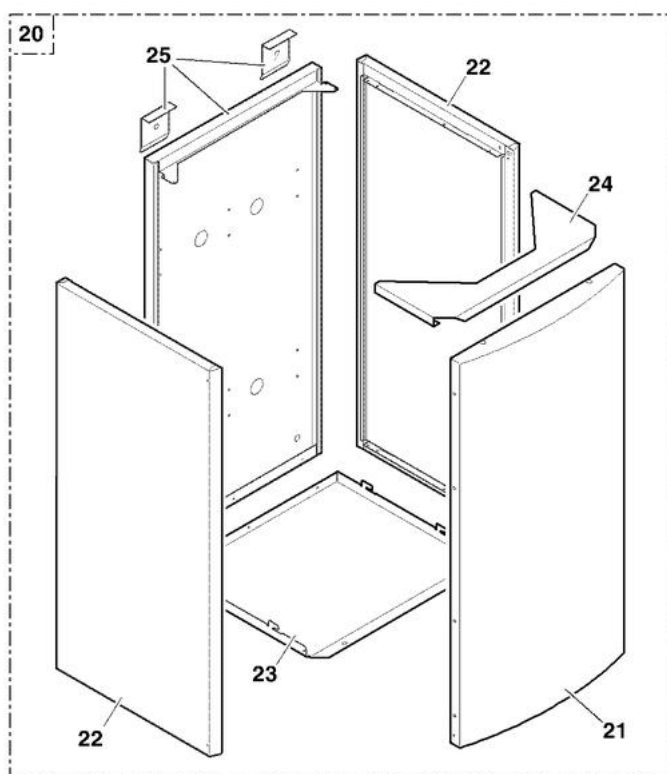

F

D

HABILLAGE
VERKLEIDUNG

Ballon BC 80 D
BC 80 D-Speicher

BC 80 D INNOVENS

Réf.	Référenc	Description	Qté	Tarif	Substitut	Tarif Sub.	Remarques
20	89535540	HABILLAGE CPL BC80 D	1	Nous consulter ...			
21	89530552	PANN.AV. PEINT BS/BC 80 D	1		200003580	94,20 €	
22	89530551	PANN.LAT.PEINT BS/BC 80 D	1	Nous consulter ...			
23	89538613	PLAQU INF CPLTE BC 80 D	1	53,90 €			
24	89530553	RENFORT AV BS/BC 80 D	1	19,00 €			
25	89538612	CADRE AR COMPLET BC 80 D	1	205,00 €