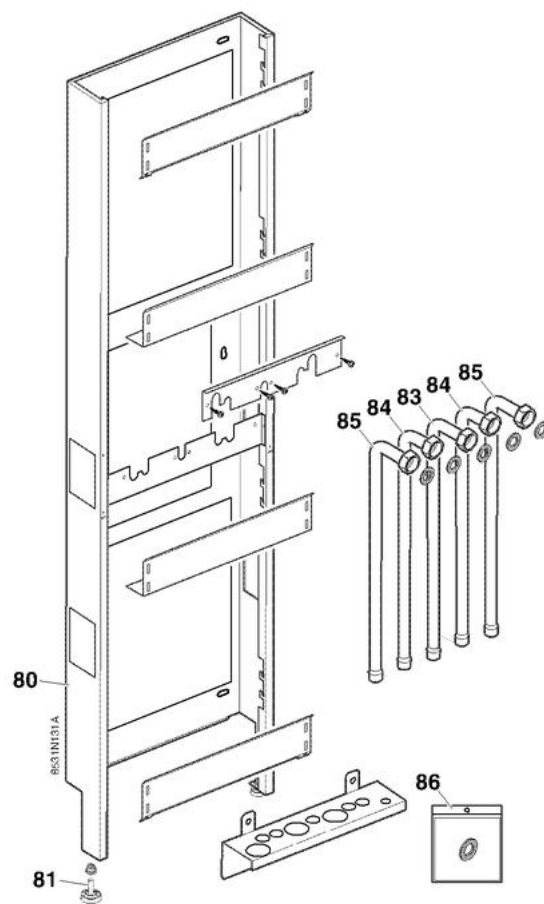

F

D

Ballon BC 80 D
BC 80 D-Speicher

DOSSERET COLONNE
BLENDE MONTAGERAHMEN

BC 80 D INNOVENS

Réf.	Référenc	Description	Qté	Tarif	Substitut	Tarif Sub.	Remarques
	0303322	SACHET FIXATION DOSSERET	1	Nous consulter ...			⊘
	0293420	RACCORD LAITON M/F 3/4"	1	Nous consulter ...			⊘
80	0302972	DOSSERET COLONNE VERS. FR	1	Nous consulter ...			⊘
80	0303290	MONTAGEWAND (SÄULE)(DE)DP	1	Nous consulter ...			⊘
81	0303321	PIEDS REGLABLES 2X	1	2,55 €			
83	0303315	TUBE ARRIVEE GAZ	1	Nous consulter ...			⊘
83	0303913	TUBE ARRIVEE GAZ	1	Nous consulter ...			⊘
84	0303314	TUBE RACCORD ECS	1	Nous consulter ...			⊘
84	0303911	TUBE ENTREE E.F.S./ E.C.S	1	Nous consulter ...			⊘
85	0303313	TUBE DEPART/RETOUR CHAUFF	1	Nous consulter ...			⊘
85	0303910	TUBE CHAUFF.DEPART/RETOUR	1	Nous consulter ...			⊘
86	0303318	SACHET JOINTS DOSSERET	1	17,40 €