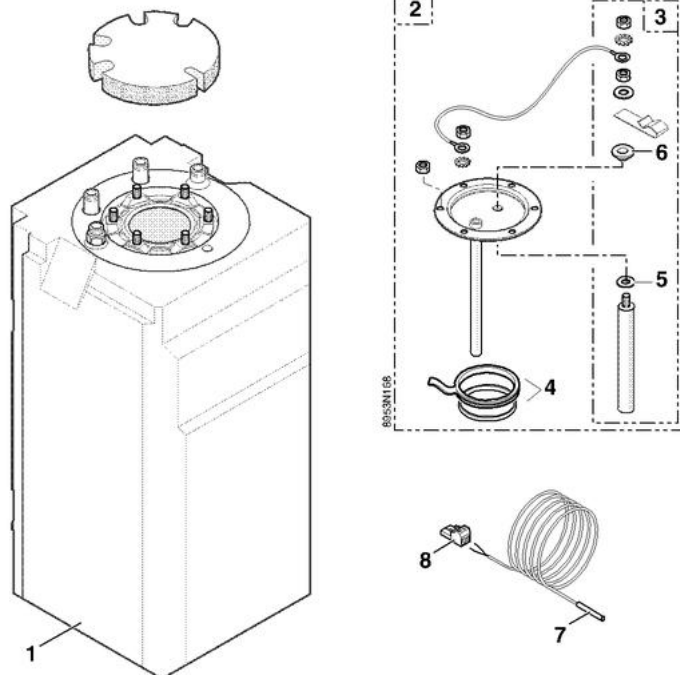

8953-4185C

Ballon BC 80 D
BC 80 D-Speicher

F

D

**BALLON
SPEICHER**

AD009/A

BC 80 D INNOVENS

Réf.	Référenc	Description	Qté	Tarif	Substitut	Tarif Sub.	Remarques
1	89535539	BALLON PR BC80 D	1	1320,00 €			
2	89535530	TAMPON CPL BL 80	1	241,00 €			
3	89538509	ANODE D.33 LG.180MM	1	39,00 €			
4	89705511	JOINT 7MM + JONC 5MM	1	13,00 €			
5	95014035	JOINT D.25x8,5x2	1	2,35 €			
6	94974525	ENTRETOISE NYLON M8	1		94974527	1,00 €	
7	95362445	SONDE NTC ECS 5M	1	26,90 €			
8	81994919	CONNECTEUR 2 PTS SONDE ECS	1	3,05 €			

Ballon BC 80 D
BC 80 D-Speicher

F

D

CACHE TUBULURES ET PIÈCES DE RACCORDEMENT
VERKLEIDUNG DER ROHRE UND VERBINDUNGSSTÜCKE

BC 80 D INNOVENS

Réf.	Référenc	Description	Qté	Tarif	Substitut	Tarif Sub.	Remarques
0	0303311	TUBE ARRIV.EFS	1		0302592	27,40 €	
50	0291796	ENTONNOIR	1		0305069	125,00 €	
51	0303316	COUDE 87 DEGR.	1	11,70 €			
52	0303317	MANCHETTE	1		0302199	7,90 €	
53	0302529	FLEXIBLE	1		89537018	Nous consulter ...	
55	0303319	GROUPE DE SECURITE	1	396,00 €			
56	0303312	TUBE ECS	1		0302587	31,50 €	
57	0303323	ROBINET DEPART	1	116,00 €			⊘
58	0303324	ROBINET RETOUR	1	134,00 €			⊘
59	0303327	MANETTE ROBINETS	1		0302231	5,20 €	
60	0303326	ROBINET GAZ	1	130,00 €			
61	0303325	DISCONNECTEUR	1	119,00 €			
62	0303328	TUBE DICONNECTEUR PVC	1	3,20 €			
63	0303329	TUBE ENTREE EAU FROIDE	1	32,00 €			⊘
64	0303330	TUBE ENTREE EAU FROIDE	1	Nous consulter ...			⊘
65	85317020	CACHE MC 15/25 BC-80 HC30	1	Nous consulter ...			⊘
65	85317020	CACHE MC 15/25 BC-80 HC30	1	Nous consulter ...			⊘
65a	0284135	COUVERCLE	1		0053095	4,40 €	
66	0303916	GROUPE DE SECURITE 10BAR	1	364,00 €			
67	0303917	TUBE ENTREE E.F.S	1	Nous consulter ...			⊘
68	0303918	TUBE SORTIE E.C.S	1	45,30 €			
69	0303912	ROBINET DEPART / RETOUR	1		0294566	Nous consulter ...	⊘
70	0303914	ROBINET GAZ COUDE	1	Nous consulter ...			⊘
71	0303915	ROBINET 3/8" KFE	1	Nous consulter ...			⊘