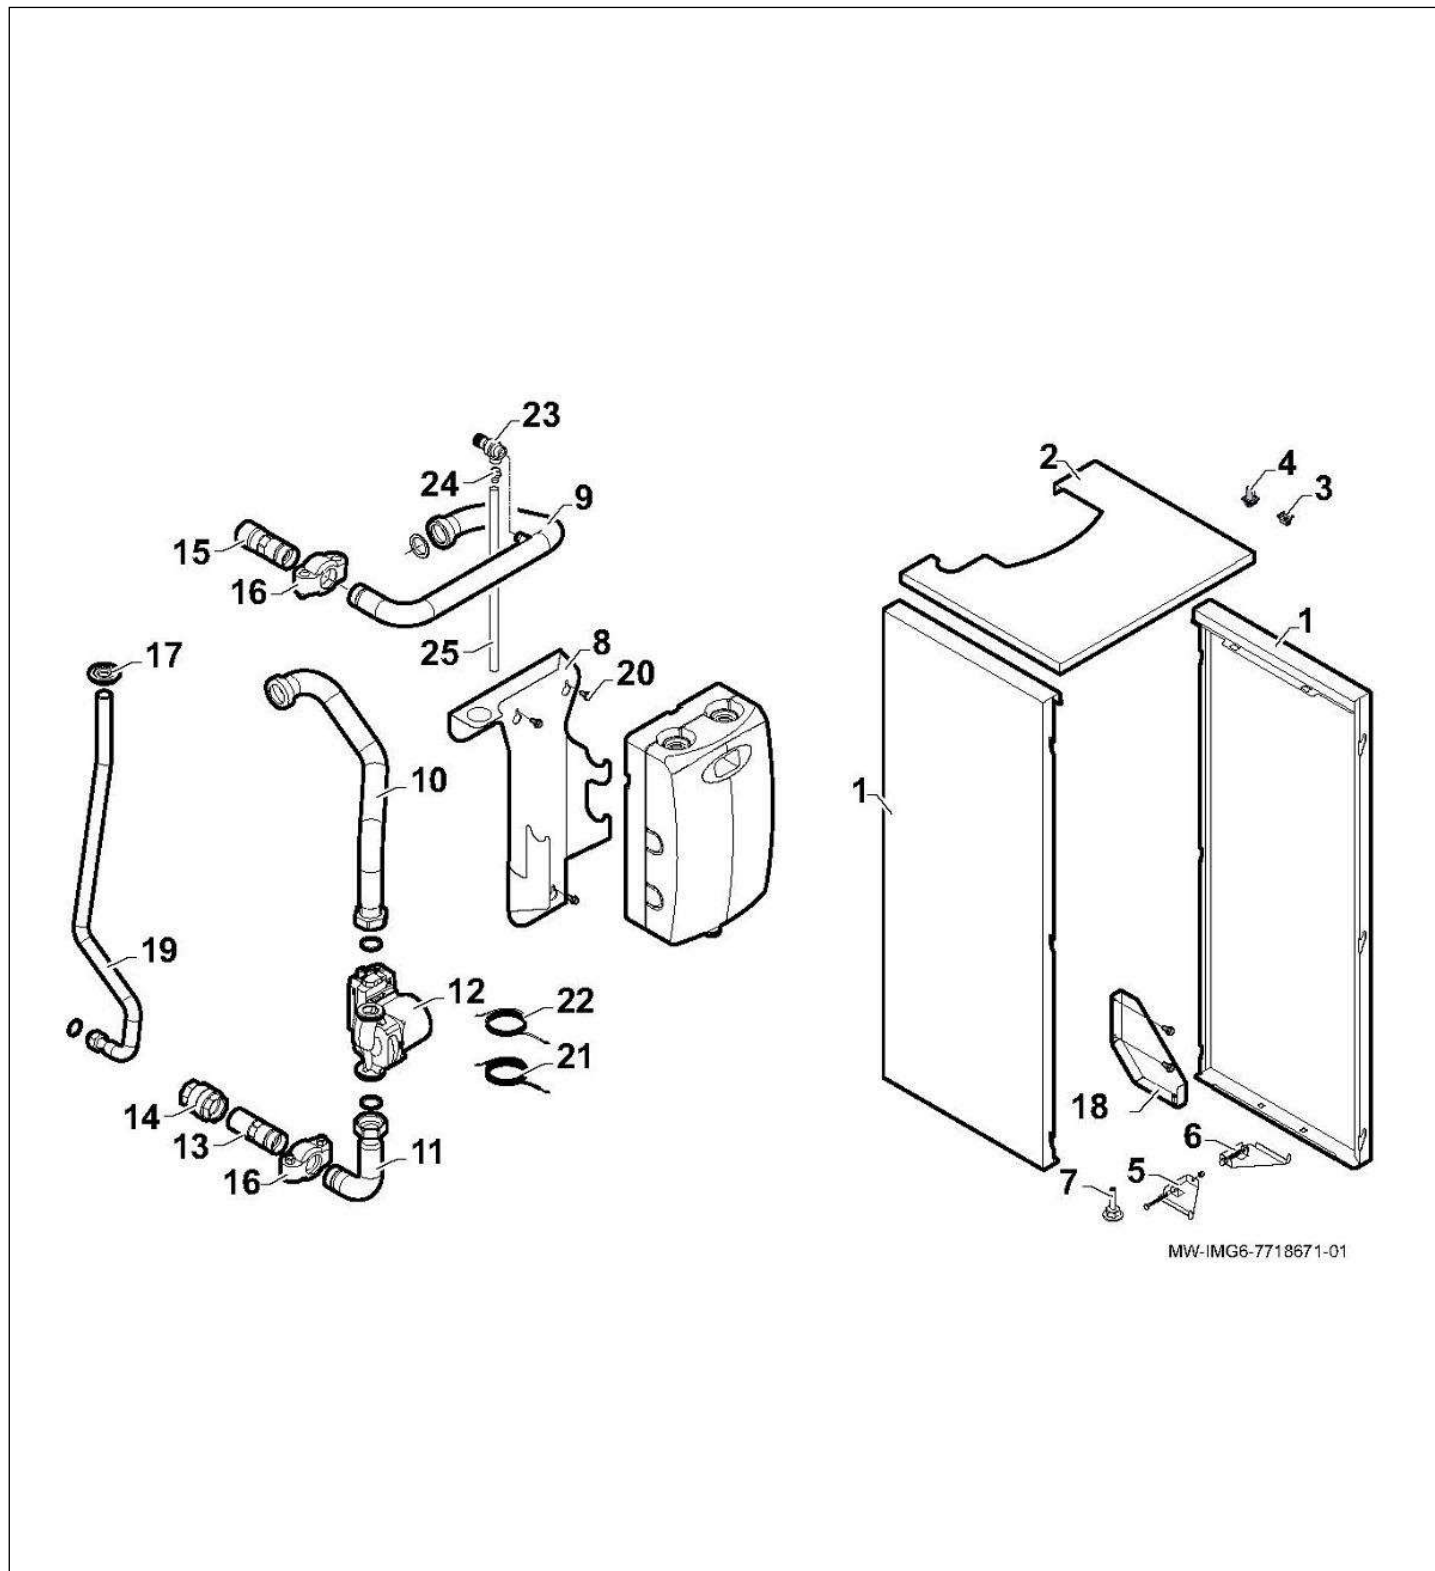

Pièces détachées

Vue Principale

KIT SEPARATEUR 45-65KW JJ409 (JJ412 /

Réf.	Référenc	Description	Qté	Tarif	Substitut	Tarif Sub.	Remarques
1	7695714	PANNEAU PEINT KIT 45-65	1	44,90 €			
2	7722639	CHAPITEAU GRIS BTL 45-65	1	36,00 €			
3	94820110	GACHE	1	3,05 €			
4	94820120	PENE	1	2,35 €			
5	7690618	SUPPORT KIT GAUCHE	1	10,20 €			
6	7690619	SUPPORT KIT DROIT	1	9,20 €			
7	300024451	PIED REGLABLE M8-45	1	1,40 €			
8	7705399	SUPPORT BOUTEILLE 45-65KW	1	30,60 €			
9	7702903	TUBE DEPART	1	148,00 €			
10	7702889	TUBE RETOUR	1	161,00 €			
11	7703459	TUBE RETOUR BOUTEILLE	1	117,00 €			
12	7606650	CIRCULATEUR UPML 25-105 130	1	368,00 €			
13	7693381	RACCORD VICTAULIC R 1"1/4	1	42,90 €			
14	567540	CLAPET ANTI RETOUR G1" 1/4	1	39,80 €			
15	7690857	RACCORD VICTAULIC RP 1"1/4	1	48,00 €			
16	7690573	VICTAULIC TYPE 75 1"1/4	1	21,50 €			
17	54278	PASSE TUBE	1	8,95 €			
18	7703552	PATTE DE FIXATION	1	40,80 €			
19	7695825	TUBE GAZ	1	89,80 €			
20	S56987	VIS H A EMBASE CRANTEE, M6-16	1	18,20 €			
21	7616781	CABLE POMPE LG 2400 ROUGE	1	15,90 €			
22	7612372	CABLE POMPE 24V	1	5,10 €			
23	7612416	SOUPAPE DE SECURITE 4BAR 138	1	21,50 €			
24	97951088	RACCORD MALE G1/2"X14	1	2,65 €			
25	7663079	TUBE PVC D16X12 2M	1	4,10 €			