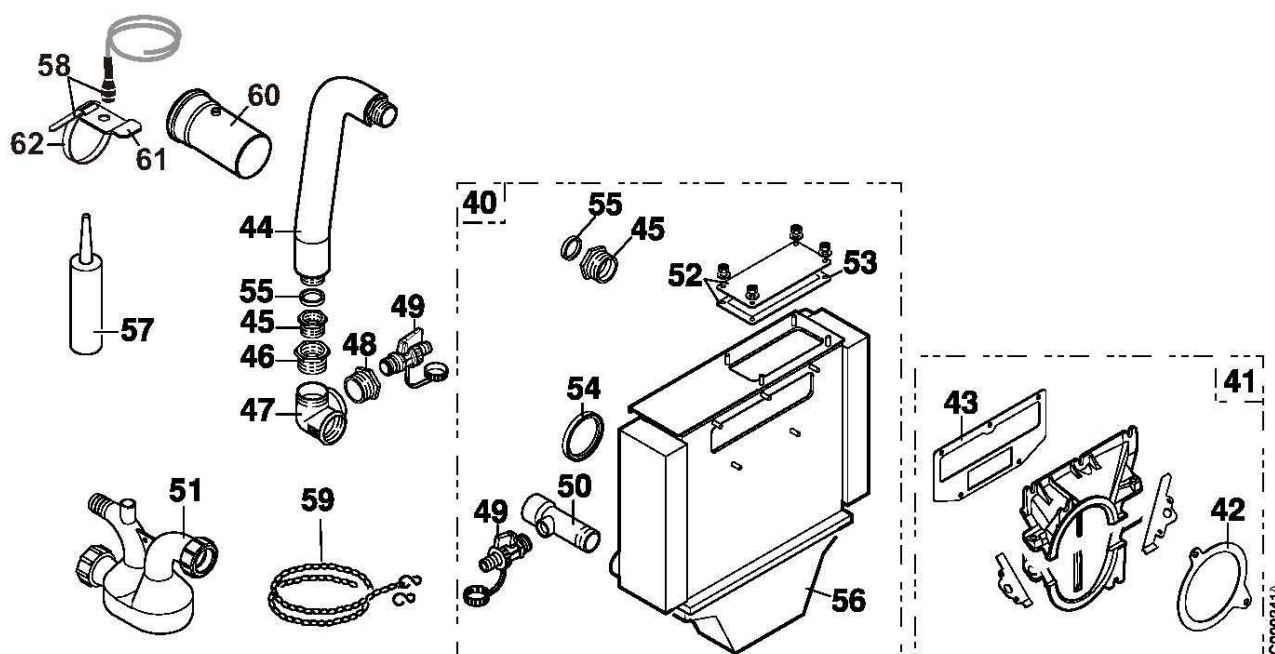

Réf.	Référence	Description	Qté	Tarif	Remarques
1	85758000	SOCLE 3EL. GT123/GT1203V	1	30,80 €	
1	85758001	SOCLE CORPS DE CHAUDIERE 4EL	1	71,40 €	
2	200004130	CORPS CHAUDIERE CONDENSAT.3EL FIOUL	1	780,00 €	
2	200004131	CORPS CHAUDIERE CONDENSAT.4EL FIOUL	1	944,00 €	
3	97860646	PIED REGLABLE M10 X 35	1	1,20 €	
4	81990203	CHARNIERE INFERIEURE	1	3,60 €	
5	81990204	CHARNIERE SUPERIEURE	1	3,60 €	
6	85758919	PORTE FOYERE + ISOLATION	1	162,00 €	
7	85755524	ISOLATION PORTE FOY.CPLTE	1	38,70 €	
8	94250247	ISOL ARRIERE PORTE GT120	1	26,30 €	
9	94250246	ISOL INTER PORTE GT120	1	6,70 €	
10	94250245	ISOL AVANT PORTE GT120	1	5,55 €	
11	81990207	AXE POUR PORTE	1	6,80 €	
12	95086032	JOINT D.10.5 SILICONE (1M)	1	13,60 €	
13	200006328	VOLET PORTE FOYERE	1	2,60 €	
17	300005411	TUBE DEPART/RETOUR	1	15,10 €	
18	94950110	BOUCHON T9 1/2" 290	1	2,80 €	
19	95361215	DOIGT DE GANT	1	14,10 €	
20	97581286	RESSORT DE MAINTIEN	1	1,10 €	
21	81990016	TURBULATEUR CENTRAL	1	35,00 €	
22	81990017	TURBULATEUR DROIT	1	35,00 €	
25	81998983	SACHET VISSERIE CORPS	1	19,30 €	
30	96960223	BROSSE NYLON D.50 X 100 LG.750MM	1	11,60 €	