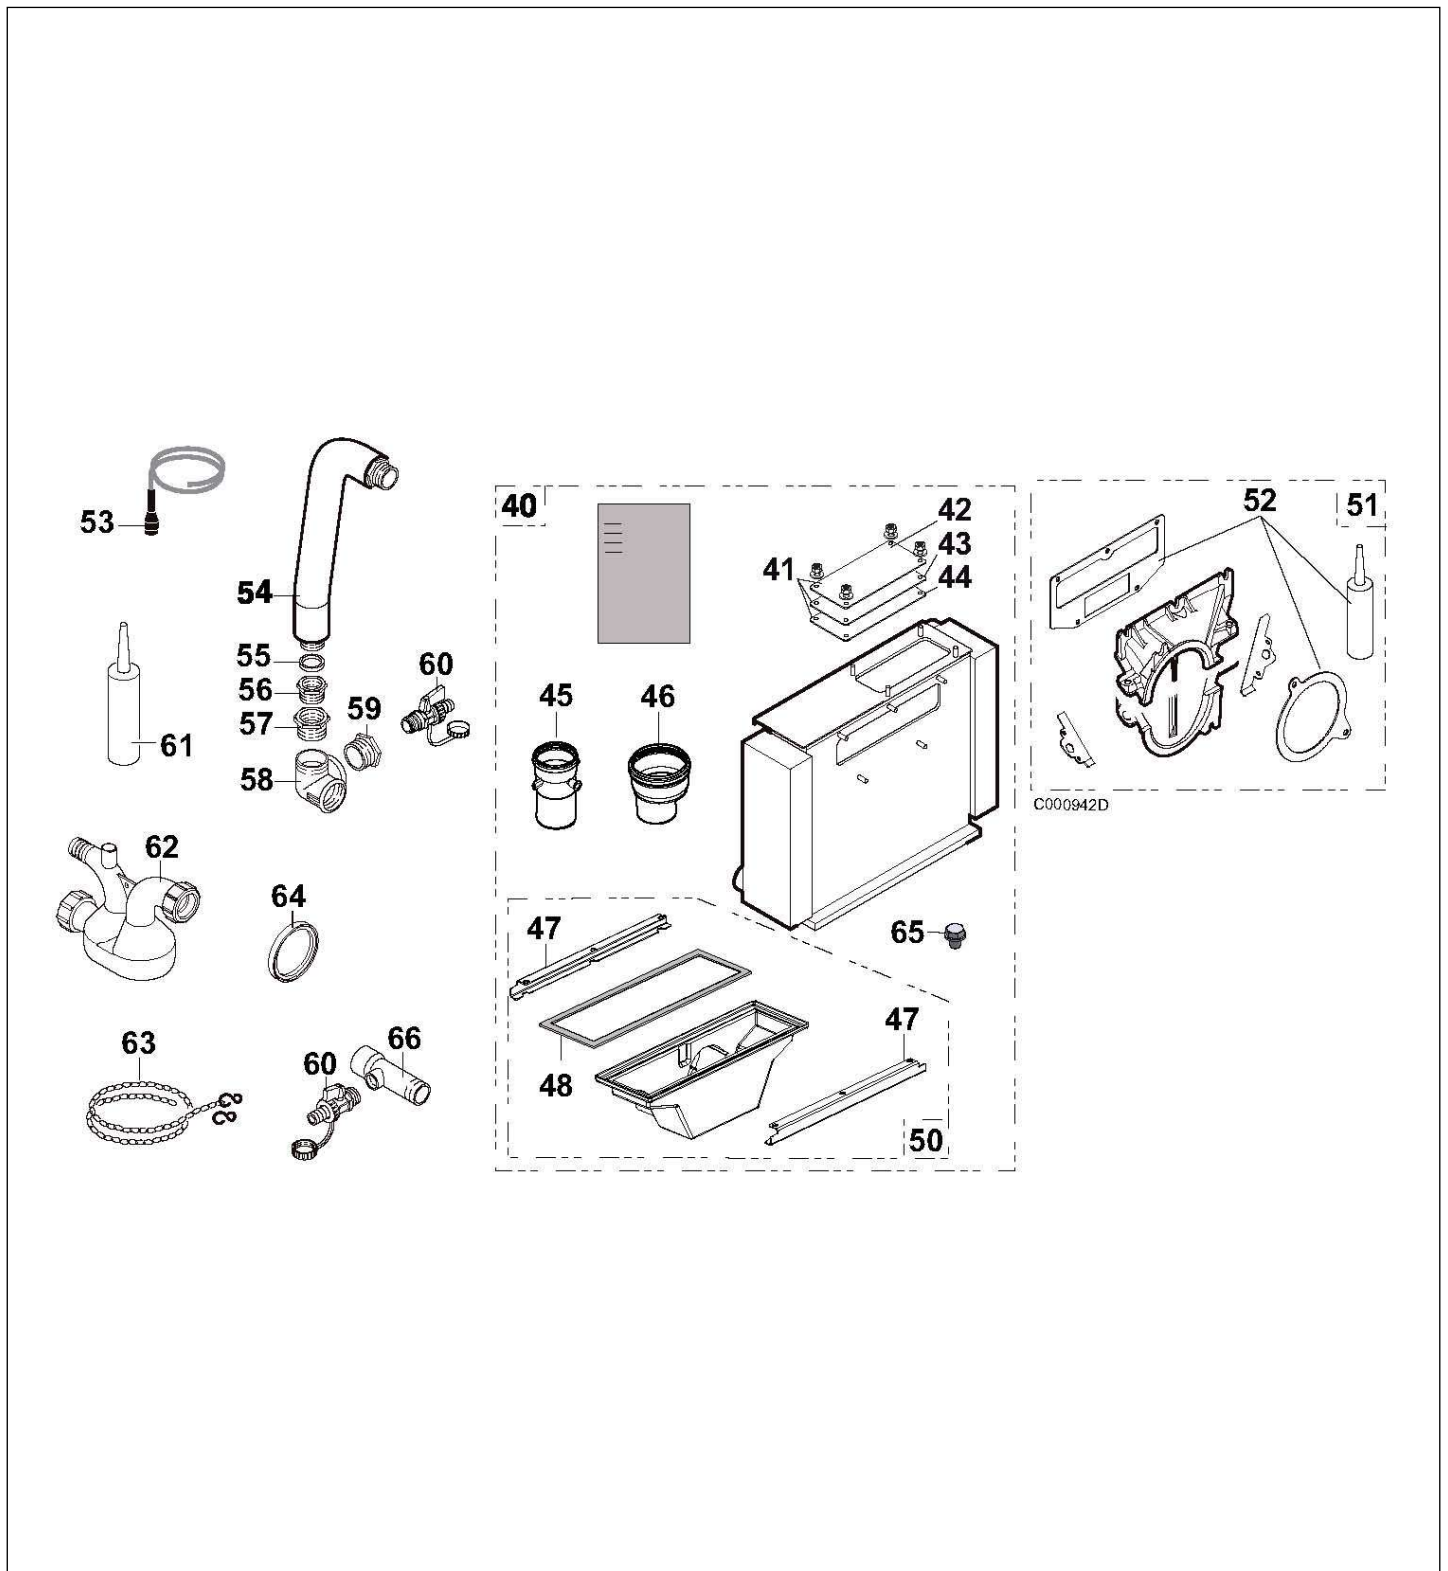

Réf.	Référence	Description	Qté	Tarif	Remarques
40	200017666	KIT CONDENSEUR INOX BUSE D.80MM	1	1825,00 €	
41	200017275	TRAPPE VISITE+JOINTS CONDENSEUR AWR-1	1	122,00 €	
42	300022182	TRAPPE VISITE CONDENSEUR AWR-GA	1	47,40 €	
43	300021729	JOINT TRAPPE CONDENSEUR AWR-GA	1	36,30 €	
44	300021740	JOINT INTER TRAPPE CONDENSEUR AWR-GA	1	22,80 €	
45	100015319	MANCHON PPS D80M-80F DY903	1	43,40 €	
46	100015318	ADAPTATEUR PPS D80M-110F DY902	1	48,80 €	
47	300022767	FIXATION BAC CONDENS AWR314-32 BUSE80	1	21,40 €	
48	300022766	JOINT BAC PLAST CONDENS AWR314-32 BUSI	1	10,80 €	
50	300022765	BAC PLAST CPLT CONDENS AWR314-32 BUSE	1	249,00 €	
51	200017637	ENSEMBLE BUSE CPLTE CONDENS + SILICON	1	278,00 €	
52	200017638	ENSEMBLE JOINTS BUSE + SILICONE	1	73,60 €	
53	200010335	THERMOSTAT FUMEE + CIRCUIT ELECTRIQUE	1	10,50 €	
54	94994104	FLEXIBLE INOX CAL.LG350	1	34,90 €	
55	95013062	JOINT VERT 30X21X2	1	0,62 €	
56	300005521	RACCORD G 1"- R 1"	1	16,60 €	
57	94948285	REDUCTION N.241 1"1/4-1"	1	2,60 €	
58	300005522	DISTRIBUTEUR N221 1"1/4	1	28,80 €	
59	300005523	MAMELON N241 1"1/4 X 1/2"	1	4,75 €	
60	94902073	ROBINET DE VIDANGE 1/2"	1	18,20 €	
61	300012077	TUBE DE MASTIC SILICONE GRAPHITE	1	29,10 €	
62	300013186	SIPHON GTU C 120	1	19,50 €	
63	300014230	CHAINETTE A MAILLONS LG620	1	2,40 €	
64	300001326	JOINT A LEVRE EPDM D.80	1	4,35 €	
65	300012160	PRISE DE MESURE FUMEE	1	3,30 €	
66	300005412	TUBE RETOUR CONDENSEUR	1	35,60 €