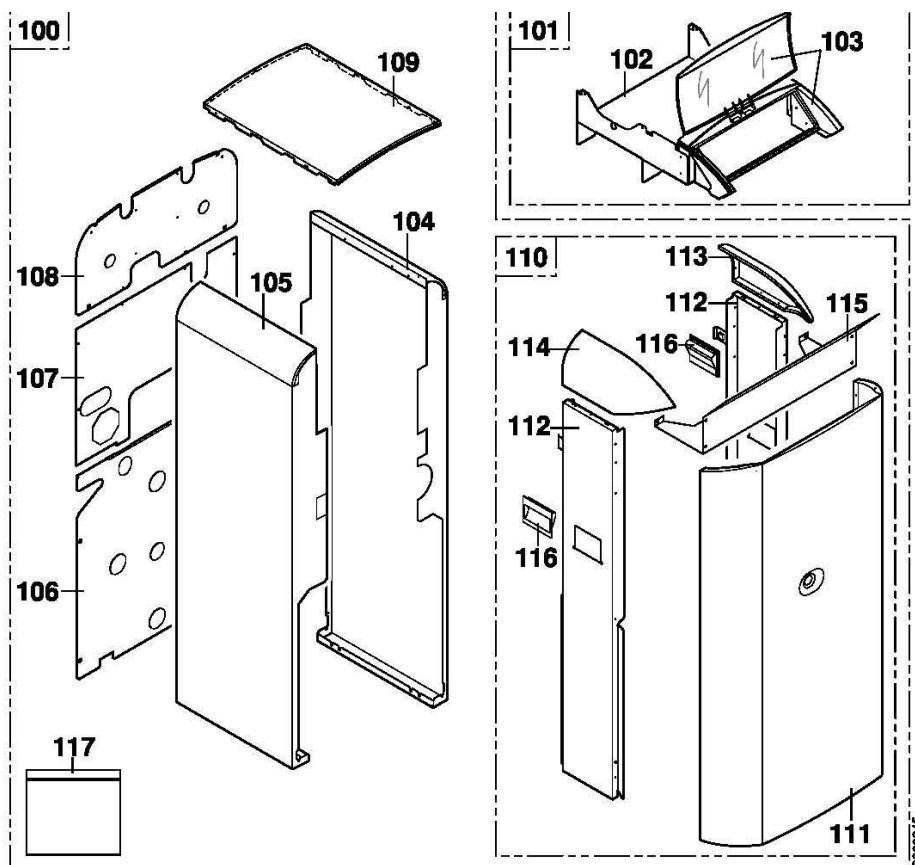

Réf.	Référence	Description	Qté	Tarif	Remarques
100	200004205	JAQUETTE CPLT GTU C 1203 V	1	Nous consulter ...	
100	200004206	JAQUETTE CPLT GTU C 1204 V	1	Nous consulter ...	
101	85758949	TRAVERSE SUPPORT COMPLETE	1	115,00 €	
102	97864029	ENSEMBLE CARCASSE+VITRE	1	29,90 €	
103	200000951	TRAVERSE SUPPORT AVEC POP MASSE GTU	1	64,90 €	
104	85758825	PANNEAU LAT DROIT CPLT GTU1204V/GTUC1	1	104,00 €	
104	85758826	PANNEAU LAT DROIT CPLT GTU1205V/GTUC1	1	122,00 €	
105	85758853	PAN LAT GAUCHE GTU1204V/GTUC1203V	1	101,00 €	
105	85758854	PANN.LAT GAUCHE GTU1205V/GTUC1204V	1	111,00 €	
106	200004110	PANNEAU ARRIERE BALLON GTUC1200V	1	66,90 €	
107	200004181	PANNEAU ARRIERE INFERIEUR GTUC1200V	1	50,10 €	
108	200004182	PANNEAU ARRIERE SUP GTU C 1200V	1	37,90 €	
109	85750512	CHAPITEAU PEINT 470x707.8 GT125/GT1204V	1	36,50 €	
109	85750513	CHAPITEAU PEINT 470x834.8 GT126/GT1205V/	1	44,80 €	
110	85758828	PANNEAU AVT CPLT GTU1200V	1	336,00 €	
111	85755536	PAN.AV GT1200V - GTUC1200V	1	121,00 €	
112	85755537	PAN.LAT AVT GT1200V	1	74,30 €	
113	85750523	JOUE DROITE GT1200V/GTUC1200V	1	28,40 €	
114	85750524	JOUE GAUCHE GT1200V/GTUC1200V	1	28,40 €	
115	85758032	RENFORT CAPOT	1	23,70 €	
116	HY149506	POIGNEE	1	4,45 €	
117	85755508	VISSERIE HABILLAGE GT.120	1	26,00 €