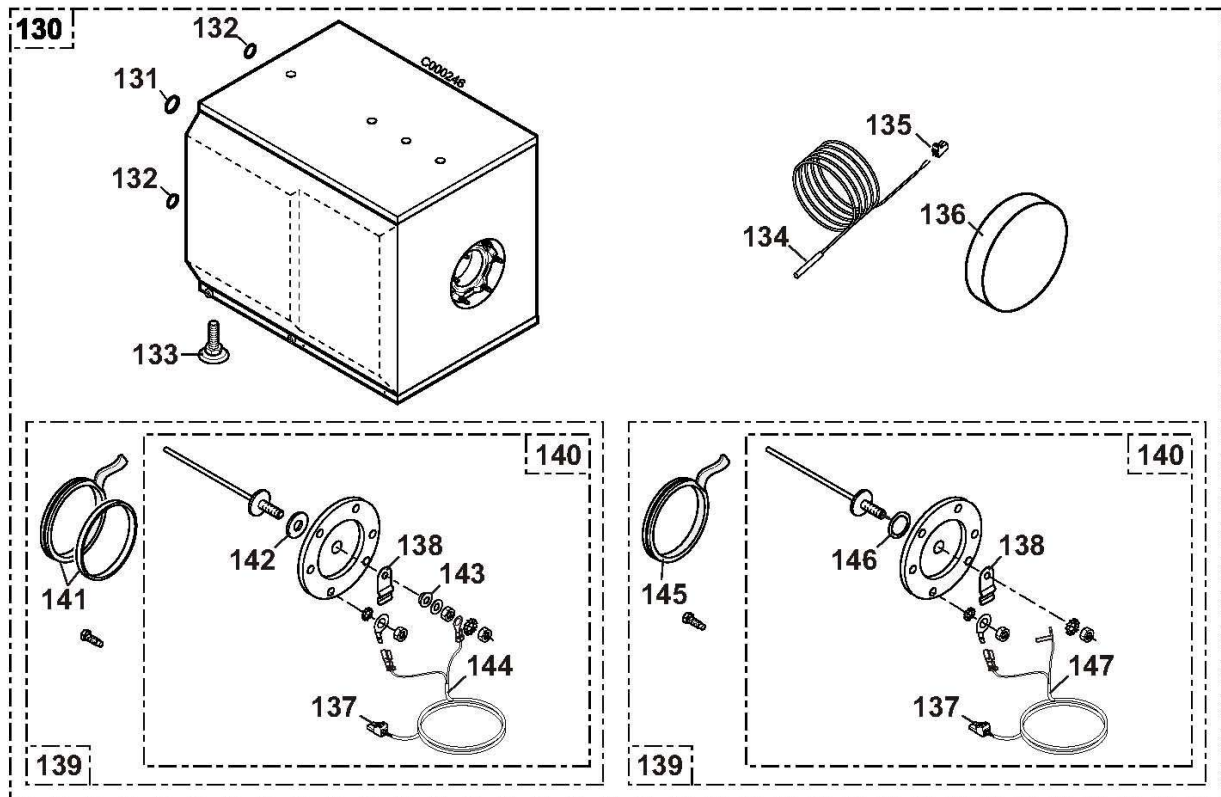

Réf.	Référence	Description	Qté	Tarif	Remarques
130	100001612	BALLON MOUSSE LI130 / TA	1	Nous consulter ...	
131	95013010	JOINT EPDM D.29 X 19 X 3	1	0,62 €	
132	95013011	JOINT EPDM D.24 X 17 X 3	1	0,47 €	
133	97860646	PIED REGLABLE M10 X 35	1	1,20 €	
134	95362448	SONDE KVT60 LG.5M	1	24,10 €	
135	300008957	CONNECTEUR 2 PTS SONDE ECS	1	6,20 €	
136	89554026	ISOLATION TAMPON	1	3,20 €	
137	300008956	CONNECTEUR 2 PTS TA (ANODE TITANE)	1	3,30 €	
138	95365009	PATTE FIXATION SONDE	1	2,50 €	
139	200000092	TAMPON + ANODE ACI + JOINT(D.112)	1	134,00 €	
140	200000093	ANODE TITANE	1	107,00 €	
141	89705511	JOINT 7MM + JONC 5MM	1	10,90 €	
142	95013023	JOINT VITON 20X8.5X2	1	4,55 €	
143	94974525	ENTRETOISE NYLON M8	1	0,72 €	
144	88014965	CABLAGE ANODE ACI LG.2.5M	1	8,45 €	
145	300012153	JOINT D.112 EP7 EPDM	1	10,90 €	
146	300014305	JOINT TORIQUE 14X4 EPDM	1	0,31 €	
147	200011580	CABLAGE TA MONTE LG 5000	1	12,10 €