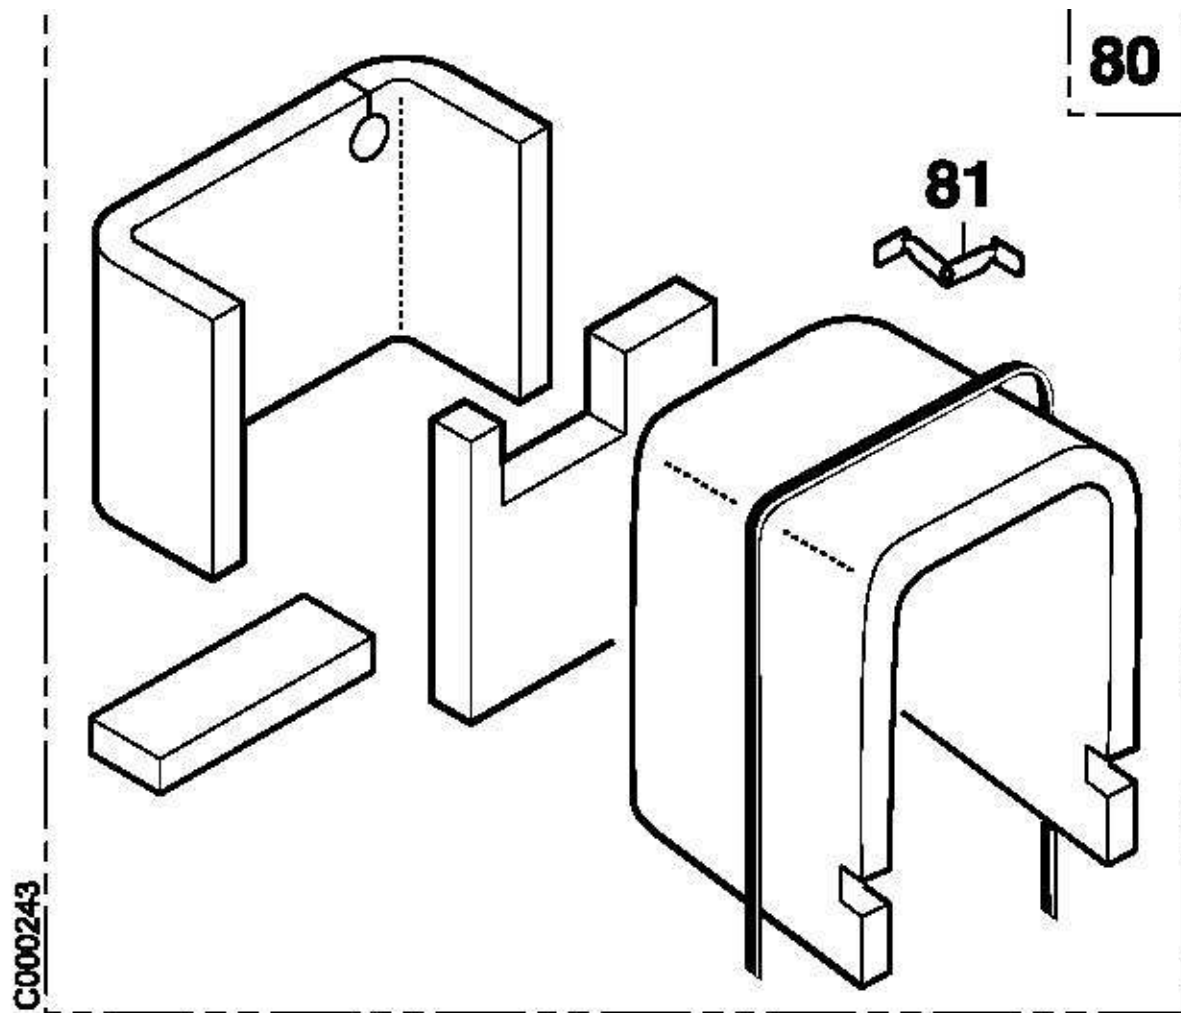

Réf.	Référence	Description	Qté	Tarif	Remarques
80	200006292	ISOLATION CORPS 3EL CONDENSATION	0	101,00 €	
80	200006293	ISOLATION CORPS 4EL CONDENSATION	0	101,00 €	
81	84068082	ATTACHE ISOLATION	0	0,62 €