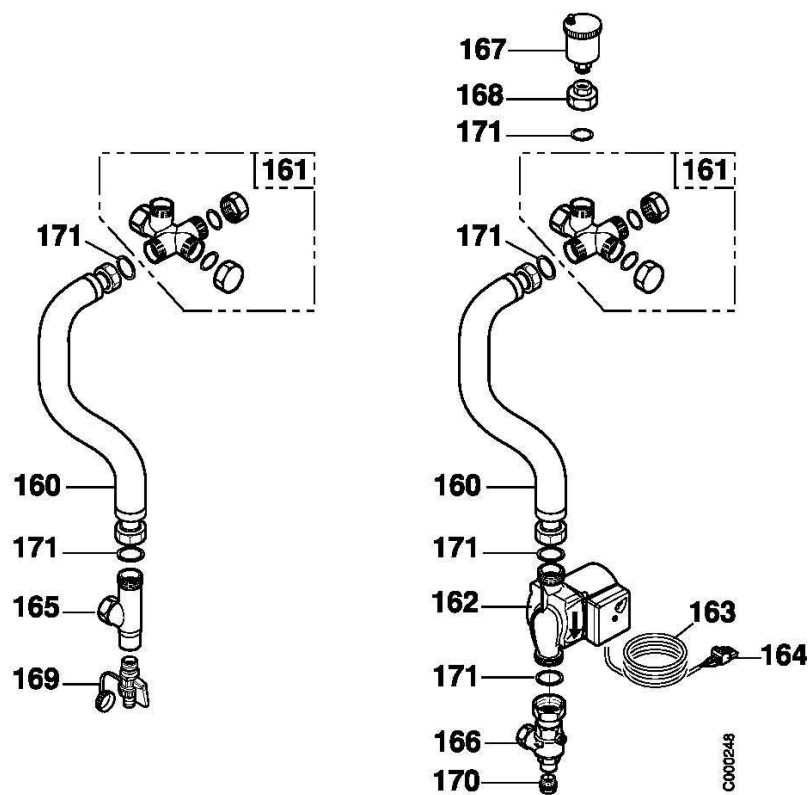

Réf.	Référence	Description	Qté	Tarif	Remarques
160	94994112	FLEXIBLE INOX CALORIFUGE LG.1M	1	45,60 €	
161	95360225	ENS CROIX RACC 1"1/4	1	Nous consulter ...	
162	95132254	CIRCULATEUR UPS 15-50 130 3H	1	163,00 €	
163	89554900	CABLE ALIMENTATION CIRCULATEUR	1	19,60 €	
164	300009076	CONNECTEUR 3 PTS POMPE ECS	1	6,50 €	
165	94914419	COUDE 90° RP3/4 G1 RP1/2	1	13,30 €	
166	94914298	CLAPET ANTIRET EQ RP3/4 G1	1	30,90 €	
167	85000023	PURGEUR AIR AUTOMAT.3/8"	1	20,10 €	
168	94914421	REDUCTION LAITON G1"-G3/8	1	5,55 €	
169	94902073	ROBINET DE VIDANGE 1/2"	1	18,20 €	
170	94950113	BOUCHON PLEIN 1/2"	1	2,20 €	
171	95013062	JOINT VERT 30X21X2	1	0,62 €