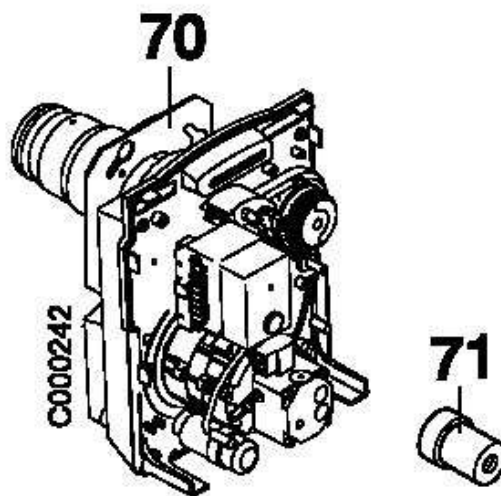

Réf.	Référence	Description	Qté	Tarif	Remarques
70	100003880	BRULEUR FIOUL M123CN	0	1554,00 €	
70	100003881	BRULEUR FIOUL M124CN	0	1554,00 €	
71	97940171	RALLONGE REARMEMENT	0	1,85 €