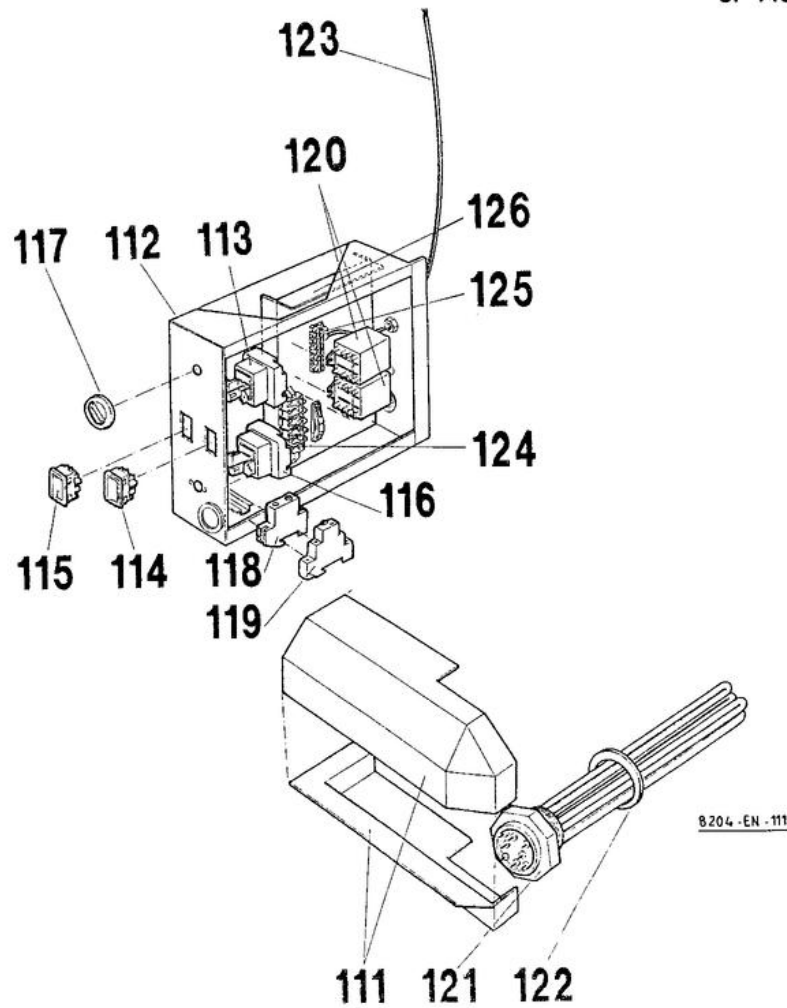

N° 8204-4063 A

CF 140 EB-ELB

CF 140 EB-ELB

Réf.	Référenc	Description	Qté	Tarif	Substitut	Tarif Sub.	Remarques
0	82044908	CIRCUIT ELECTRIQUE	1	Nous consulter ...			⊘
0	82048701	SACHET VISSERIE	1	Nous consulter ...			⊘
0	82048702	COLIS ELECTROBOIS CPL	1	Nous consulter ...			⊘
111	82040534	CACHE AVANT	1	Nous consulter ...			⊘
112	82048700	BOITIER ELECTRIQUE CPL.	1	Nous consulter ...			⊘
113	85000015	THERMOSTAT DE REGLAGE	1		95365574	69,60 €	
114	85000035	INTERRUPTEUR BIPOLAIRE	1		95325361	7,85 €	
115	85000033	INTERRUPTEUR BIPOLAIRE	1	7,85 €			
116	95365709	THERMOSTAT DE SECURITE	1	159,00 €			
117	84388931	BOUTON REGLAGE + ERGOT	1	17,30 €			
118	82044712	TEMPORISATEUR REGLE 105"	1		82044716	Nous consulter ...	⊘
119	82044713	TEMPORISATEUR A L ENCLENC	1	Nous consulter ...			⊘
120	96568000	RELAIS	1	54,70 €			
121	82044909	RESISTANCE ELECTRIQUE 8kw	1	Nous consulter ...			⊘
122	82044048	JOINT RESISTANCE	1		95093131	18,40 €	
123	82044907	CABLE LIAISON TABL/BOIT.	1	Nous consulter ...			⊘
124	95317492	BARRETTE BRANCH.WIEL	1		95317499	Nous consulter ...	⊘
125	85000009	BARETTE CONNEXION 12PLOTS	1	Nous consulter ...			⊘
126	82048072	PLAQUE SUPPORT COMPOSANT	1	Nous consulter ...			⊘