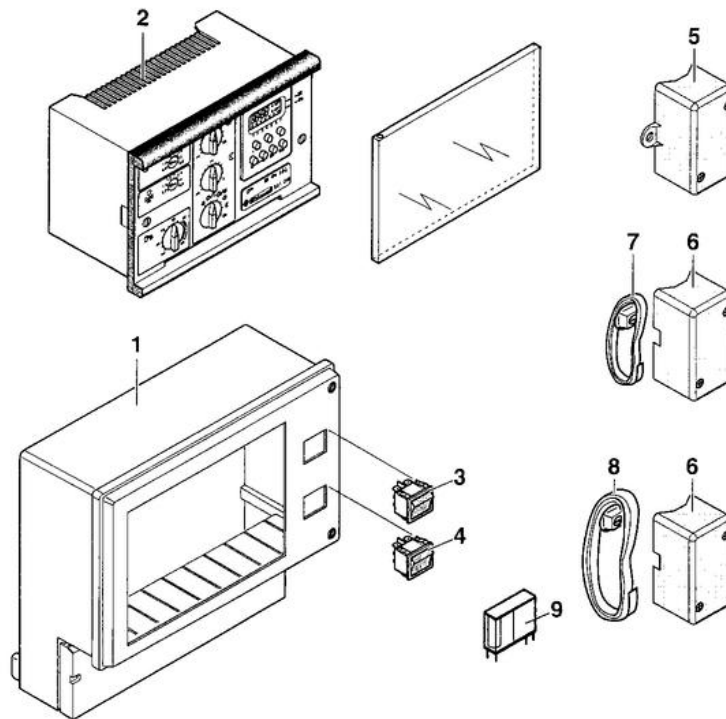

8801-4422A

Module de régulation plancher chauffant pour chaudière CITY
Modul zur Regelung einer Fußbodenheizung mit City- Gas-Wandtherme

8801N235B

MODULE REGULATION PLANCHER CHAUF.

Réf.	Référence	Description	Qté	Tarif	Substitut	Tarif Sub.	Remarques
1	95363397	COFFRET	1	Nous consulter ...			
2	95363389	BLOC SV-M.331DB NEUF	1		7718538	1301,00 €	
3	85000033	INTERRUPTEUR BIPOLAIRE	1	8,20 €			
4	85000035	INTERRUPTEUR BIPOLAIRE	1		95325361	8,20 €	
5	95365488	SONDE EXTERIEURE AF40	1	112,00 €			
6	95365315	SONDE VF20	1		97955403	38,00 €	
7	95320133	COLLIER NEMO 20-47	1	3,50 €			
8	95320134	COLLIER NEMO 40-90	1	3,70 €			
9	96568003	RELAIS SCHRACK	1	32,80 €			