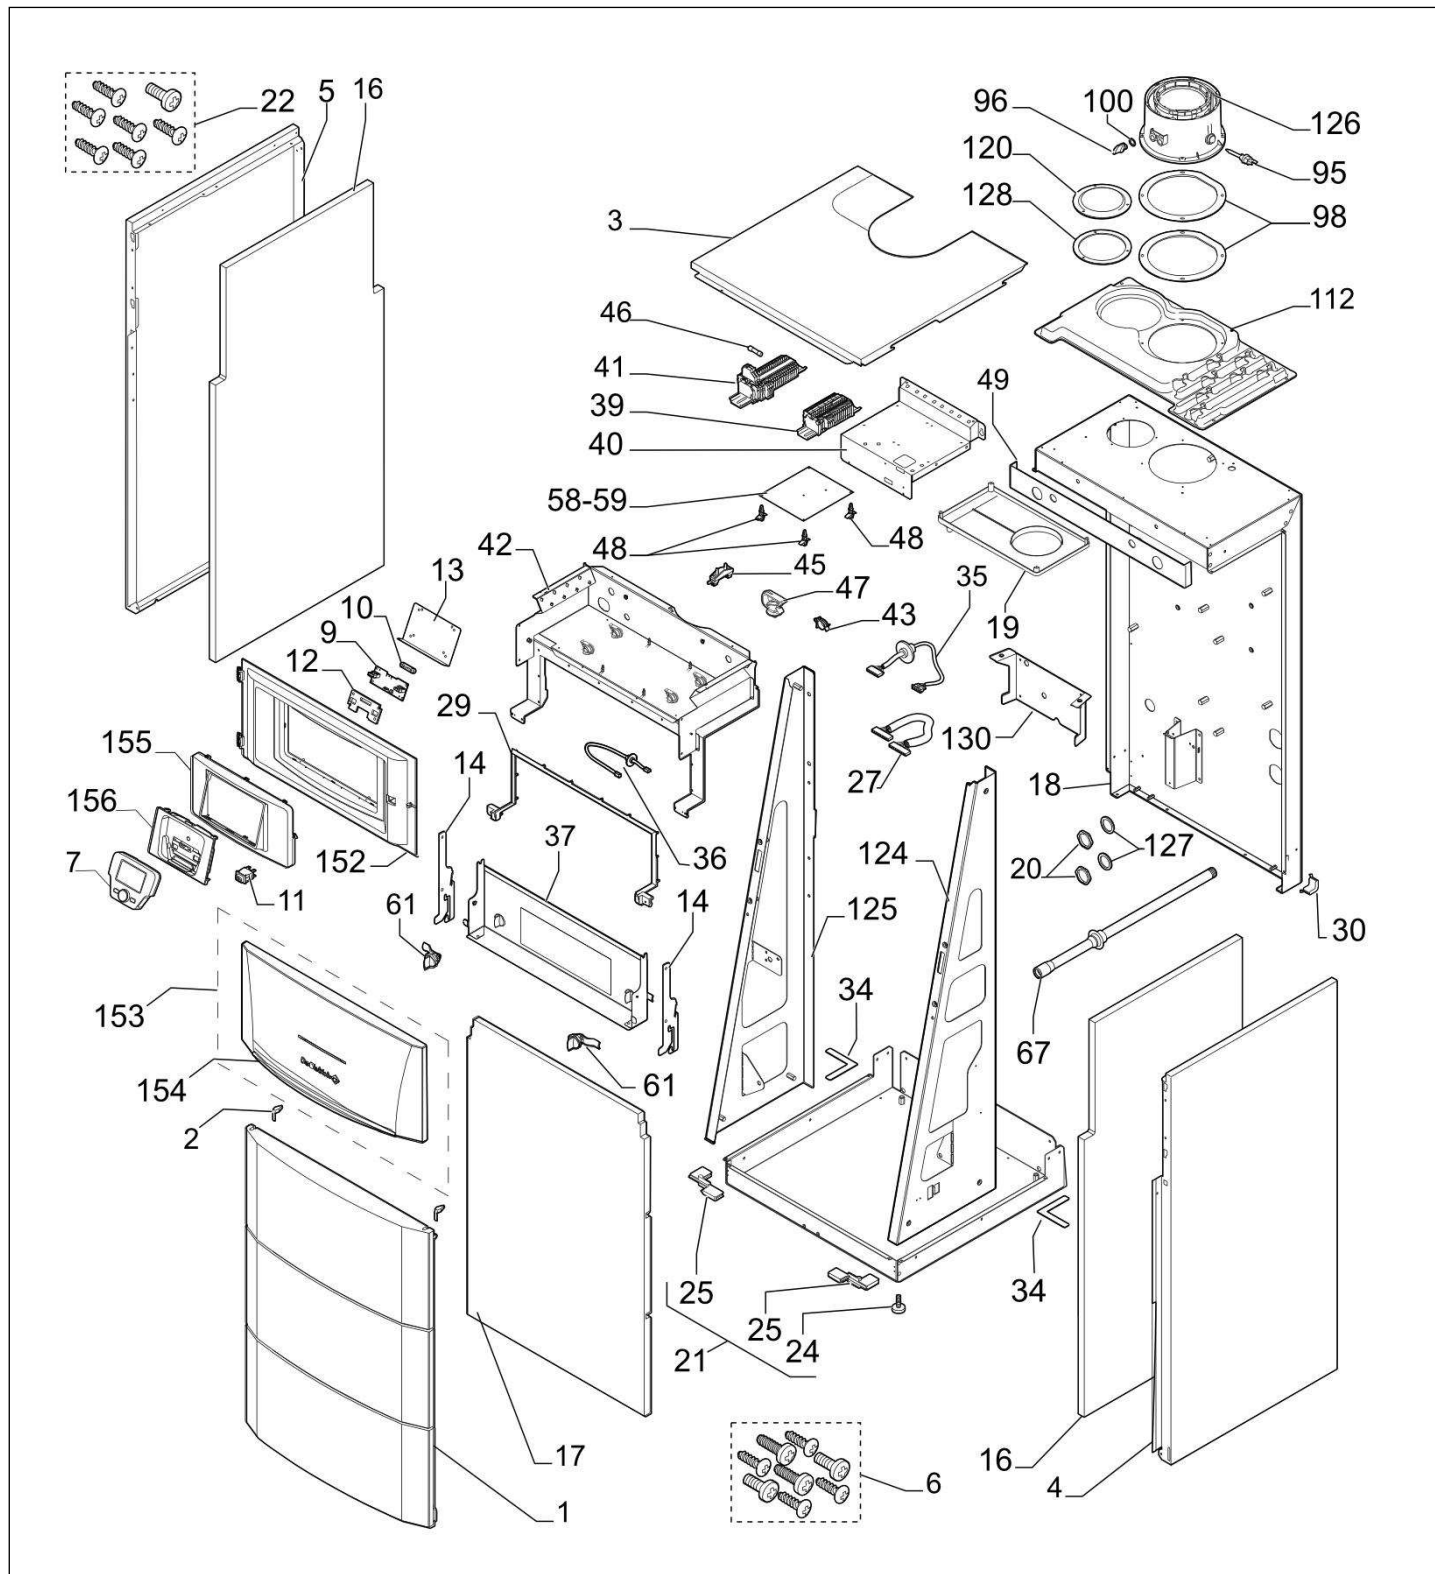

Réf.	Référence	Description	Qté	Tarif	Substitut	Tarif Sub.	Remarques
1	200019243	PANNEAU AVANT 3 ADV COMPLET	1	53,30 €			
2	200019786	KIT RESSORT PANNEAU AVANT (10	1	10,20 €			
3	7618314	CHAPITEAU CPLT H1150	1	69,40 €			
4	7685252	PANNEAU DROITE ASSEMBLE 90/1	1	119,00 €			
5	7685265	PANNEAU GAUCHE ASSEMBLE 90/	1	119,00 €			
6	7614628	KIT VISSERIE HABILLAGE ET TABLI	1	86,10 €			
7	7214744	COMMANDE HMI TEXTE QAA75	1		7719110	Nous consulter ...	
9	7100281	CARTE SIEMENS AVS92.305/349	1	15,90 €			
10	0293359	SERRE CABLE PARTIE SUP QTE 2	1	1,85 €			
11	300024488	INTERRUPTEUR BIPOLAIRE BLANC	1	2,00 €			
12	7101836	JOINT CARTE AVS 92	1	1,10 €			
13	144703	CACHE TABLEAU	1	6,35 €			
14	7606186	CROCHET PANNEAU CONTROLE	1	3,00 €			
16	7688847	PANNEAU MOUSSE LAT 90/150KW	1	30,50 €			
17	7688749	PANN MOUSSE FRNT DD 90/150kW	1	76,80 €			
18	7693877	CHASSIS ARRIERE CPLT 90/110KW	1	167,00 €			
19	7103734	COLLECTEUR CONDENSAT HT 85-	1	8,45 €			
20	BRO36833	ECROU PLASTIQUE 1" 1/4 (G1"1/2)	1	16,90 €			
21	7676857	SOCLE ASSEMBLE 90/150KW	1	70,40 €			
22	7614630	KIT VISSERIE CORPS	1	20,60 €			
24	300024451	PIED REGLABLE M8-45	1	1,40 €			
25	7608789	JOINT PANNEAUX LATERAUX	1	1,35 €			
27	7608684	FAISCEAU LMS14 X40	1	7,15 €			
29	7691322	JOINT CONTROL PANEL	1	35,70 €			
30	7690840	JOINT TABLEAU ANGULAIRE	1	2,15 €			
34	7691443	JOINT COIN SOCLE	1	3,20 €			
35	7608970	FAISCEAU 24V X22 X23 90-110	1	27,50 €			
36	7608975	FAISCEAU 230V X11 X14 90-110	1	48,10 €			
37	7691169	TOLE AMOVIBLE	1	54,10 €			
39	7608991	FAISCEAU 24V X20 X21 X42	1	90,60 €			
40	7689206	SUPPORT MODULE AVS RIVETE	1	26,40 €			
41	7608992	FAISCEAU 230V X2 X10 X12 X13	1	149,00 €			
42	7660218	CHASSIS TABLEAU ELEC ASSEMBI	1	140,00 €			
43	95320950	SUPPORT DE CABLE	1	1,00 €			
45	95320187	SERRE-CABLE	1		7603382	5,65 €	
46	97930484	FUSIBLE	1	1,40 €			
47	7643731	GUIDE CABLE	1	1,10 €			
48	96550354	ENTRETO RICHC0 LCBS	1	1,00 €			
49	7693285	JOINT TABLEAU ELECTRIQUE	1	6,35 €			
58	7609545	PCB CPLT LMS 14 90KW	1	170,00 €			
59	7609546	PCB CPLT LMS 14 110KW	1	170,00 €			
61	7608622	QUART DE TOUR H.22	1	19,80 €			
67	7606184	FLEXIBLE CONDENSAT	1	12,10 €			
95	7106824	CAPTEUR CTN L=40MM	1	9,70 €			
96	7101077	BOUCHON PRISE DE FUMEE	1	1,25 €			
98	7613480	JOINT BUSE 110/160	1	4,00 €			
100	7101078	JOINT TORIQUE D8,73 X 1,78 EPDM	1	1,25 €			
112	7669380	GUIDE CABLE 130/150KW	1	87,30 €			
120	511611	PLAQUE OBTURATION 90/110	1	5,35 €