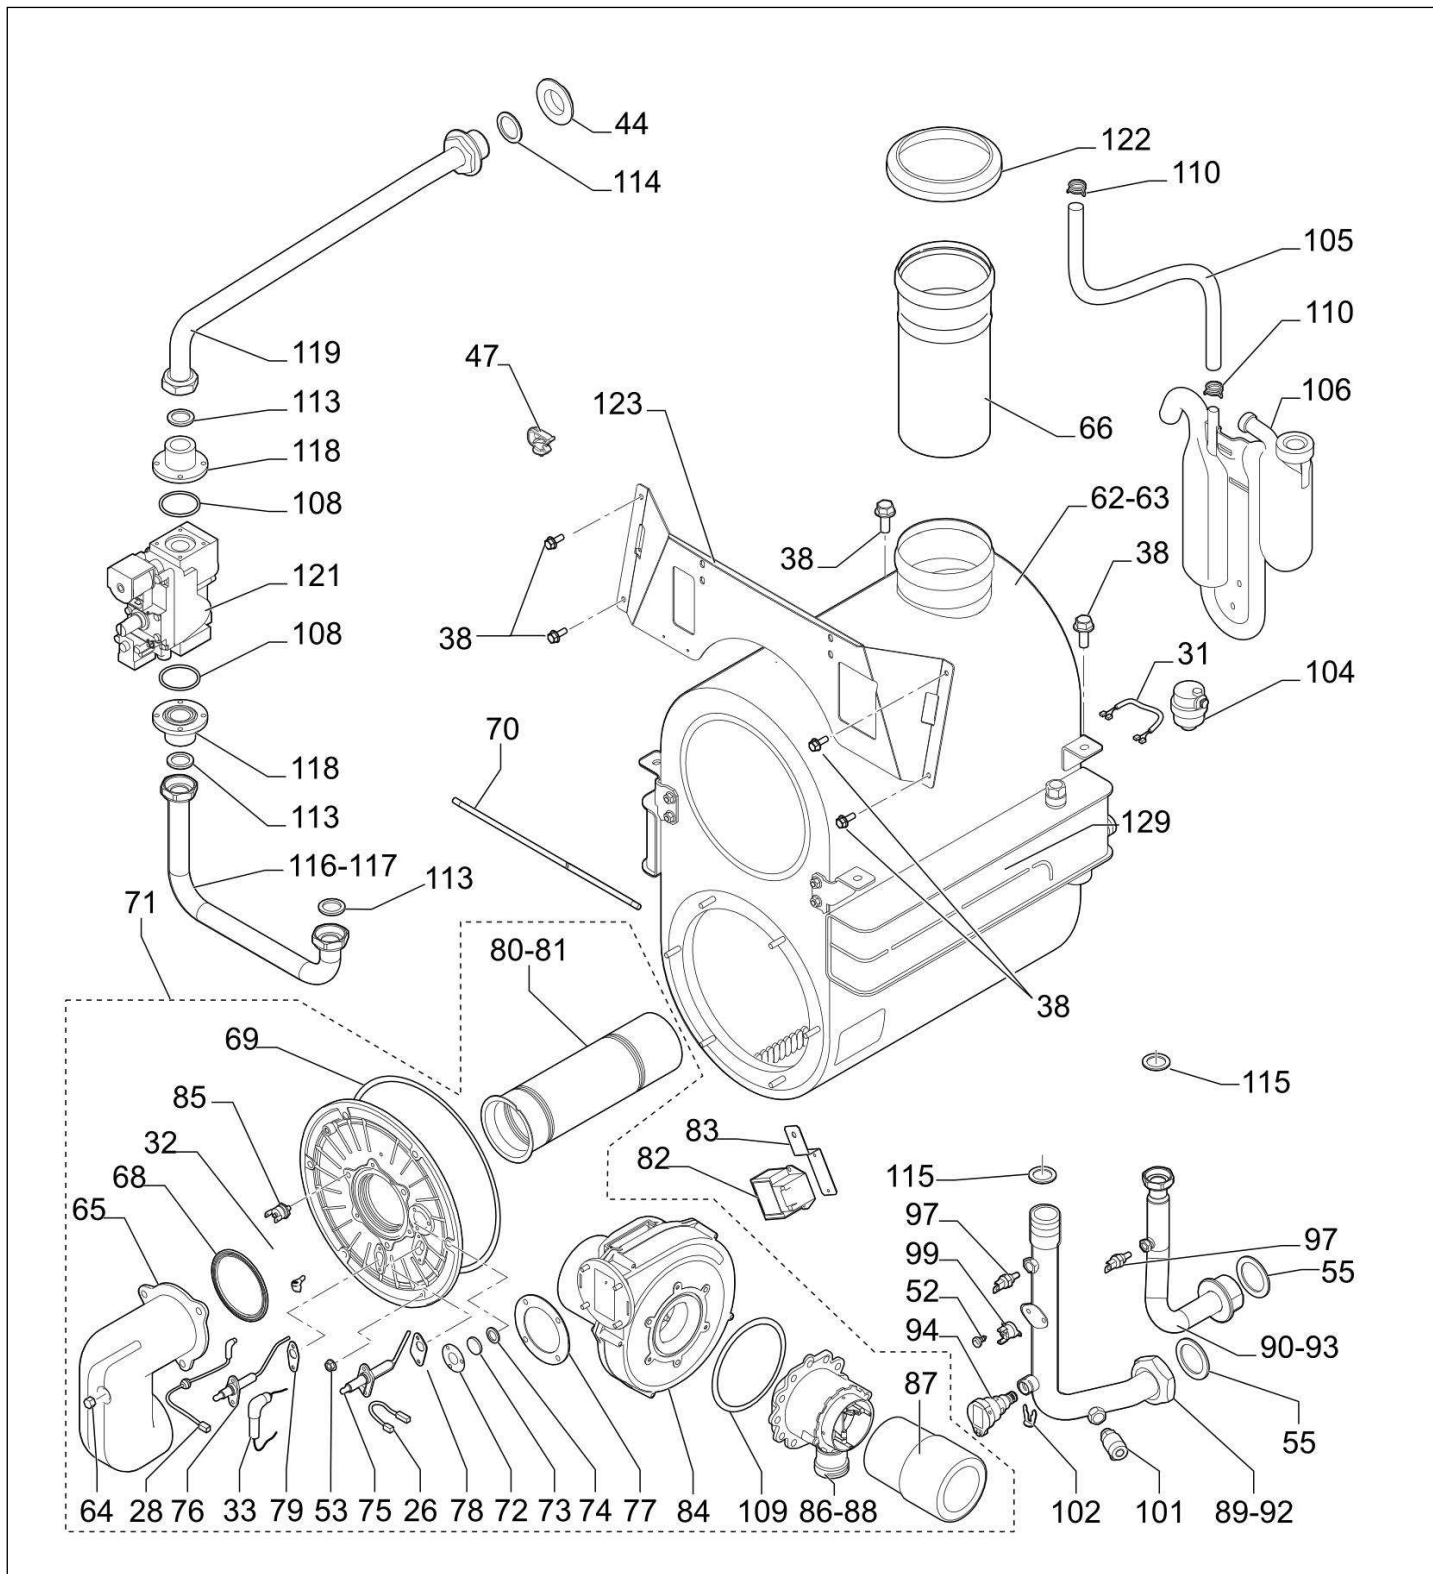

Réf.	Référence	Description	Qté	Tarif	Substitut	Tarif Sub.	Remarques
26	7107773	CABLE TERRE L270	1	1,50 €			
28	7608718	CABLE SONDE X1	1	16,80 €			
31	7609415	FAISCEAU THERMOFUSIBLE	1	5,65 €			
32	7617779	FAISCEAU THERMOSTAT SECURIT	1		7672091	5,35 €	
33	851097	CABLE D'ALLUMAGE	1	1,00 €			
38	S56987	VIS H A EMBASE CRANTEE, M6-16	1	18,20 €			
44	300024724	ECROU G1" A PLATEAU	1	5,85 €			
47	7643731	GUIDE CABLE	1	1,10 €			
52	95770651	VIS CBL Z ST 2,9-6,5 C ZN	1	1,00 €			
53	95800252	ECROU THIBLOC HM6 CRANTE	1	1,00 €			
55	95013064	JOINT VERT 44X32X2	1	1,25 €			
62	362684	ECHANGEUR DUO 85KW	1	2246,00 €			
63	362685	ECHANGEUR DUO 100KW	1	2522,00 €			
64	7105585	ECROU M6X75	1	2,35 €			
65	7103860	COLLECTEUR AIR GAZ HT	1		710386000	52,10 €	
66	7606350	RALLONGE FUMEE D100	1	50,60 €			
68	7106243	JOINT BRULEUR HT	1	1,50 €			
69	541081	JOINT FRONTAL BRULEUR / ECHA	1		711405000	7,80 €	
70	521278	FIBRE DE VERRE D6 L=615	1	2,15 €			
71	7606226	BRULEUR CPLT 90KW	1	646,00 €			
71	7606844	BRULEUR CPLT 110KW	1	840,00 €			
72	7101123	BRIDE VOYANT	1	1,10 €			
73	7101121	VERRE VOYANT	1		JJJ0052118	3,80 €	
74	7101122	JOINT VOYANT	1	1,25 €			
75	7102200	BOUGIE D ALLUMAGE	1		JJD710220	28,20 €	
76	7102207	SONDE D IONISATION	1		710220700	17,80 €	
77	7101156	JOINT VENTURI	1	1,90 €			
78	7101853	JOINT BOUGIE D ALLUMAGE	1	9,50 €			
79	7101852	JOINT SONDE D IONISATION	1	1,45 €			
80	7104610	BRULEUR 110KW	1		7606844	840,00 €	
81	7104611	BRULEUR 90KW	1		7606226	646,00 €	
82	843522	TRANSFO ALLUMAGE ANSTOSS Z/	1	10,60 €			
83	7103907	SUPPORT ALLUMEUR	1	5,00 €			
84	7104871	VENTILATEUR NRG 137	1	357,00 €			
85	7114277	THERMOSTAT SECURITE 260C	1	6,35 €			
86	7104612	MELANGEUR GRAND BI-CLAPET D	1		710461200	88,30 €	
87	7107552	SILENCIEUX ECHAPPEMENT GAZ	1	17,40 €			
88	7104613	MELANGEUR GRAND BI-CLAPET D	1		710461300	88,30 €	
89	7693292	TUBE DEPART CPLT 90KW	1	77,80 €			
90	7693282	TUBE RETOUR CPLT 90KW	1	56,80 €			
92	7693667	TUBE ALLER CPLT 110KW	1	77,80 €			
93	7693670	TUBE RETOUR CPLT 110KW	1	57,90 €			
94	7745954	CAPTEUR PRESSION + CLIP	1	16,80 €			
97	7101891	CAPTEUR CTN S011021 SMD	1	3,20 €			
99	7106260	THERMOSTAT 105	1	2,10 €			
101	94902000	ROBINET DE VIDANGE	1	5,50 €			
102	300024235	EPINGLE DE BLOCAGE Ø10	1	5,40 €			
104	565273	PURGEUR G3/8"	1	8,65 €			
105	94994712	TUBE PVC D16X12	1	2,05 €