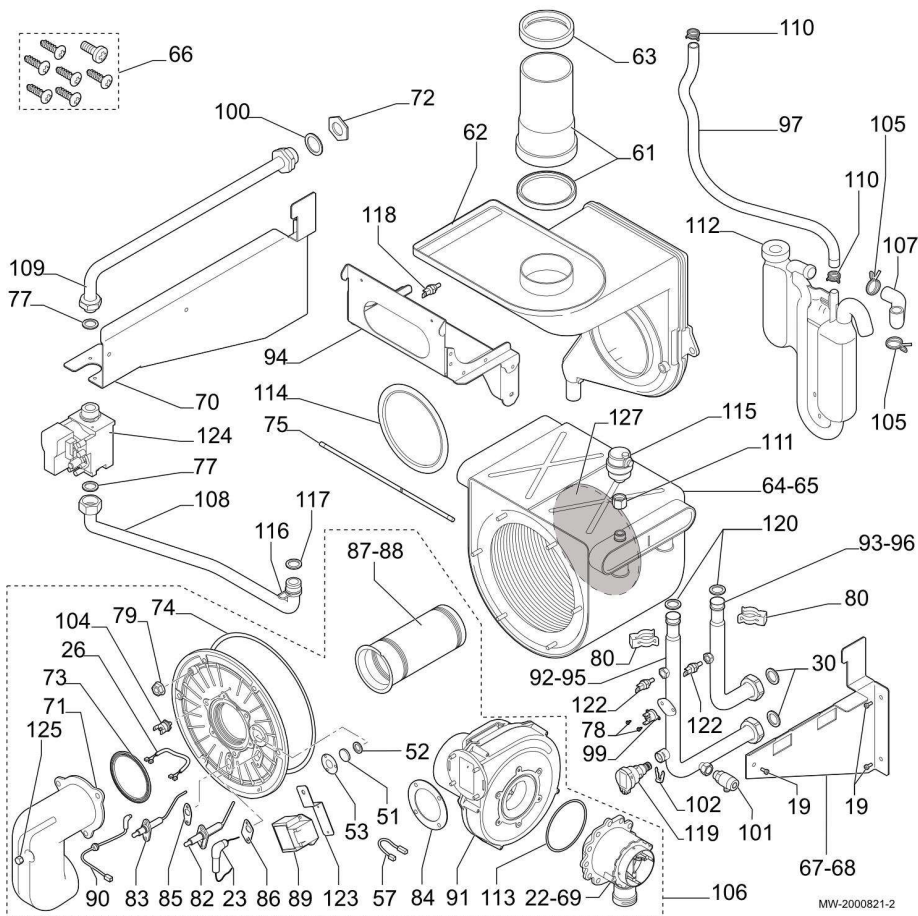

Réf.	Référence	Description	Qté	Tarif	Substitut	Tarif Sub.	Remarques
0	SX711473	ISOLATION ARRIERE ECHANGEUR	1		711473200	9,70 €	
0	SX541073	ISOLANT PORTE BRULEUR	1		JJJ0054107	18,50 €	
13	144703	CACHE TABLEAU	1	6,35 €			
19	S56987	VIS H A EMBASE CRANTEE, M6-16	1	18,20 €			
22	7104020	MELANGEUR MINI BI-CLAPET D24M	1		710402000	50,10 €	
23	851097	CABLE D'ALLUMAGE	1	1,00 €			
26	7672091	FAISCEAU THERMOSTAT SECURIT	1	5,35 €			
30	95013062	JOINT VERT 30X21X2	1	1,00 €			
51	7101121	VERRE VOYANT	1		JJJ0052118	3,80 €	
52	7101122	JOINT VOYANT	1	1,25 €			
53	7101123	BRIDE VOYANT	1	1,10 €			
57	7107773	CABLE TERRE L270	1	1,50 €			
61	7606200	RALLONGE FUMEE D80	1	10,70 €			
62	7103857	COLLECTEUR CONDENSAT HT 50	1	30,50 €			
63	540927	JOINT D70 EPDM	1	2,15 €			
64	7103880	ECHANGEUR CLASSIQUE 41279 45	1		710388000	611,00 €	
65	7103876	ECHANGEUR CLASSIQUE 41341 65	1		710387600	1178,00 €	
66	7614630	KIT VISSERIE CORPS	1	20,60 €			
67	7606188	SUPPORT DROIT 45 KW	1	16,90 €			
68	7606189	SUPPORT DROIT 65 KW	1	19,40 €			
69	7104022	MELANGEUR MINI BI-CLAPET D30M	1		710402200	50,10 €	
70	7606191	SUPPORT GAUCHE 65 KW	1	22,70 €			
71	7103860	COLLECTEUR AIR GAZ HT	1		710386000	52,10 €	
72	97758747	ECROU ELASTIQUE PAL 3/4"	1	1,00 €			
73	7106243	JOINT BRULEUR HT	1	1,50 €			
74	541081	JOINT FRONTAL BRULEUR / ECHA	1		711405000	7,80 €	
75	521278	FIBRE DE VERRE D6 L=615	1	2,15 €			
77	95013060	JOINT VERT 24X17X2	1	1,00 €			
78	95770651	VIS CBL Z ST 2,9-6,5 C ZN	1	1,00 €			
79	95800252	ECROU THIBLOC HM6 CRANTE	1	1,00 €			
80	96350203	CLIPS POUR CONNEXION RAPIDE	1	1,40 €			
82	7102200	BOUGIE D ALLUMAGE	1		JJD710220	28,20 €	
83	7102207	SONDE D IONISATION	1		710220700	17,80 €	
84	7101156	JOINT VENTURI	1	1,90 €			
85	7101852	JOINT SONDE D IONISATION	1	1,45 €			
86	7101853	JOINT BOUGIE D ALLUMAGE	1	9,50 €			
87	7104017	BRULEUR 50 KW	1		7606877	465,00 €	
88	7104019	BRULEUR 70 KW	1		7606878	500,00 €	
89	843522	TRANSFO ALLUMAGE ANSTOSS Z/	1	10,60 €			
90	7608718	CABLE SONDE X1	1	16,80 €			
91	7107541	VENTILATEUR RG 148/1200-3633	1	250,00 €			
92	7606813	TUYAU SORTIE CPLT 45KW	1	32,20 €			
93	7606828	TUYAU ENTREE CPLT 45KW	1	14,90 €			
94	7694331	SUPPORT ECHANGEUR FRNT 50K\	1	18,90 €			
94	7694434	SUPPORT AVANT 70KW ASSY	1	38,90 €			
95	7606814	TUYAU SORTIE CPLT 70KW	1	34,00 €			
96	7606830	TUYAU ENTREE CPLT 70KW	1	15,30 €			
97	7608178	TUBE CONDENSATS	1	1,65 €			
99	7106260	THERMOSTAT 105	1	2,10 €