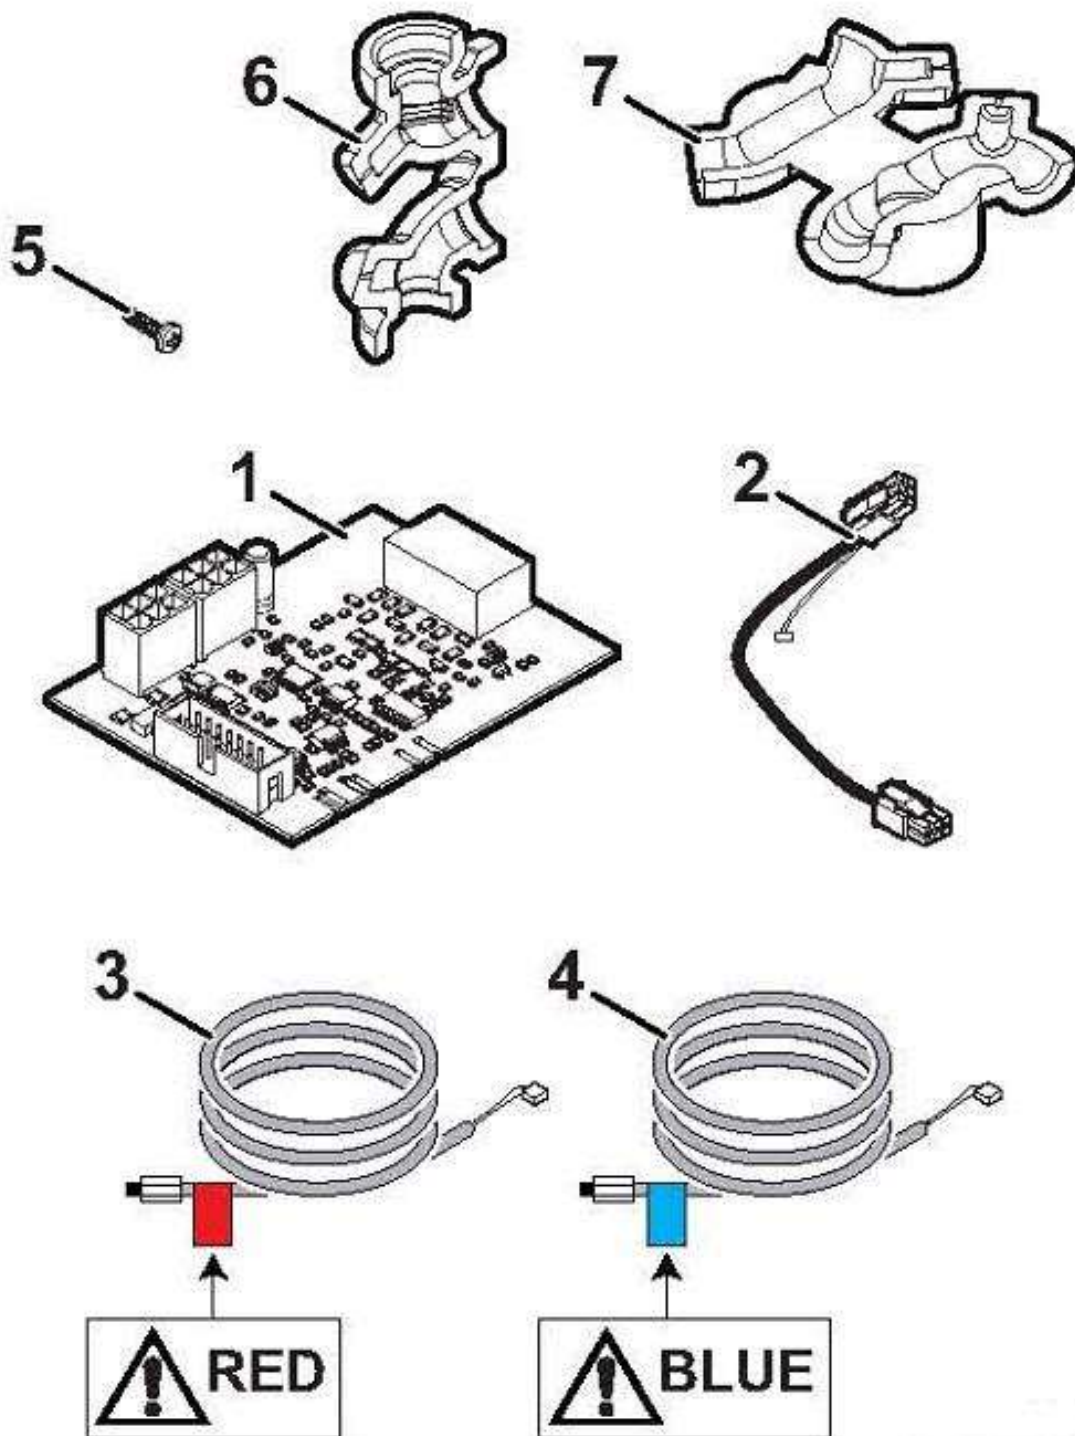

HK29 - KIT COMPTAGE D'ENERGIE

Pièces détachées

Vue Principale

HK29 - KIT COMPTAGE D'ENERGIE

Réf.	Référenc	Description	Qté	Tarif	Substitut	Tarif Sub.	Remarques
1	300028249	Carte SCU-S 192	1	90,30 €			
2	300024884	CABLE BUS INTERFACE	1	6,05 €			
3	7603285	Sonde départ PT100	1	53,90 €			
4	7603135	Sonde retour - PT100	1	53,90 €			
5	S62185	Vis KB30x8 (10 pcs.)	1	2,95 €			
6	7603419	ISOLATION TUBE POMPE ECHANG	1	9,90 €			
7	7603500	ISOLATION TUBE DEBIMETRE + SC	1	12,70 €			