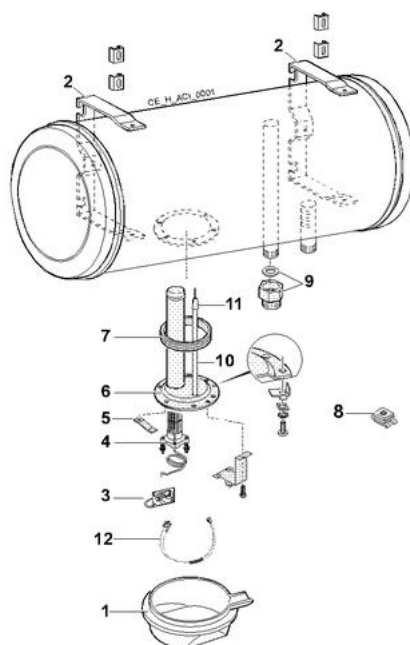

Chauffe-eau mural horizontal A.C.I.

11/10/06 - 300002200-001-C

Rep.	Designation	75L 1200W Reference 8978-9145	100L 1800W Reference 8978-9155	150L 1800W Reference 8978-9168	200L 2100W Reference 8978-9178
1	Capot de protection pour chauffe-eau mural	300002045	300002045	300002045	300002045
2	Etrier peint	9786-3933	9786-3933	9786-3933	9786-3933
3	Module thermostat mono - 1200 W	300002042	-	-	-
3	Module thermostat mono - 1800 W à 3000 W	-	300002043	300002043	300002043
3	Carte Easy Tri	-	100001495	100001495	100001495
4	Elément barillet 1200W câblé	300002046	-	-	-
4	Elément barillet 1800W câblé	-	300002047	300002047	-
4	Elément barillet 2100W câblé	-	-	-	300002048
5	Patte de fixation élément	9786-0623	9786-0623	9786-0623	9786-0623
6	Corps de chauffe avec ACI	9786-0020	9786-0020	9786-0020	9786-0020
7	Joint à lèvres Ø extérieur 130	9786-5235	9786-5235	9786-5235	9786-5235
8	Ecrou en cage	9786-0260	9786-0260	9786-0260	9786-0260
9	Kit manchons diélectriques	9790-4496	9790-4496	9790-4496	9790-4496
10	Anode ACI câblée + joint	9786-1180	9786-1180	9786-1180	9786-1180
11	Capuchon ACI	9786-9939	9786-9939	9786-9939	9786-9939
12	Kit anti-chauffe à sec	300010501	300010501	300010501	300010501