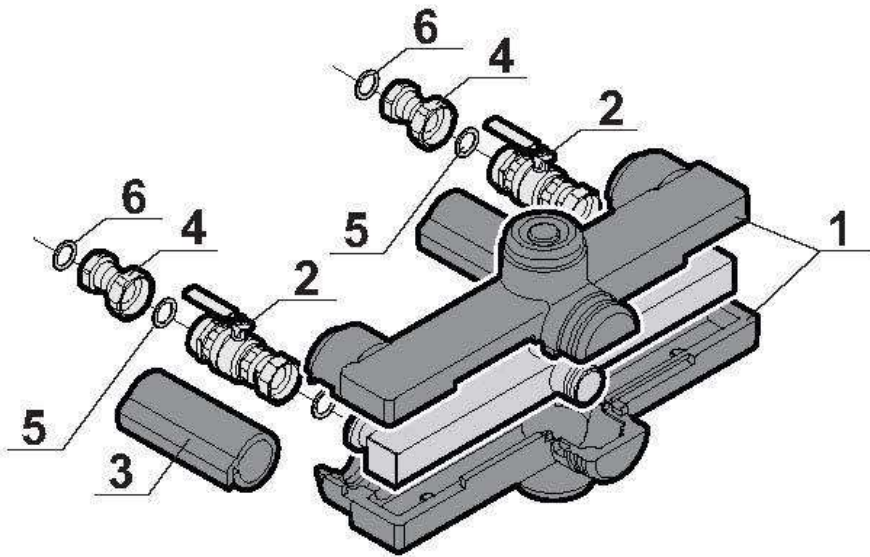

SECOND RETOUR 90-120 MV134

Pièces détachées

Vue Principale

SECOND RETOUR 90-120 MV134

Réf.	Référenc	Description	Qté	Tarif	Substitut	Tarif Sub.	Remarques
1	7678073	ISOLATION COLLECTEUR	1	30,60 €			
2	7675224	VANNE COLLECTEUR CPLT	1	199,00 €			
3	7679031	ISOLATION VANNE COLLECTEUR	1	8,20 €			
4	7676167	EXCENTRIQUE G1 1-2 G2	1	52,10 €			
5	95013065	JOINT FIBRE D.56 X 42 X 2	1	3,05 €			
6	95013064	JOINT VERT 44X32X2	1	1,25 €			