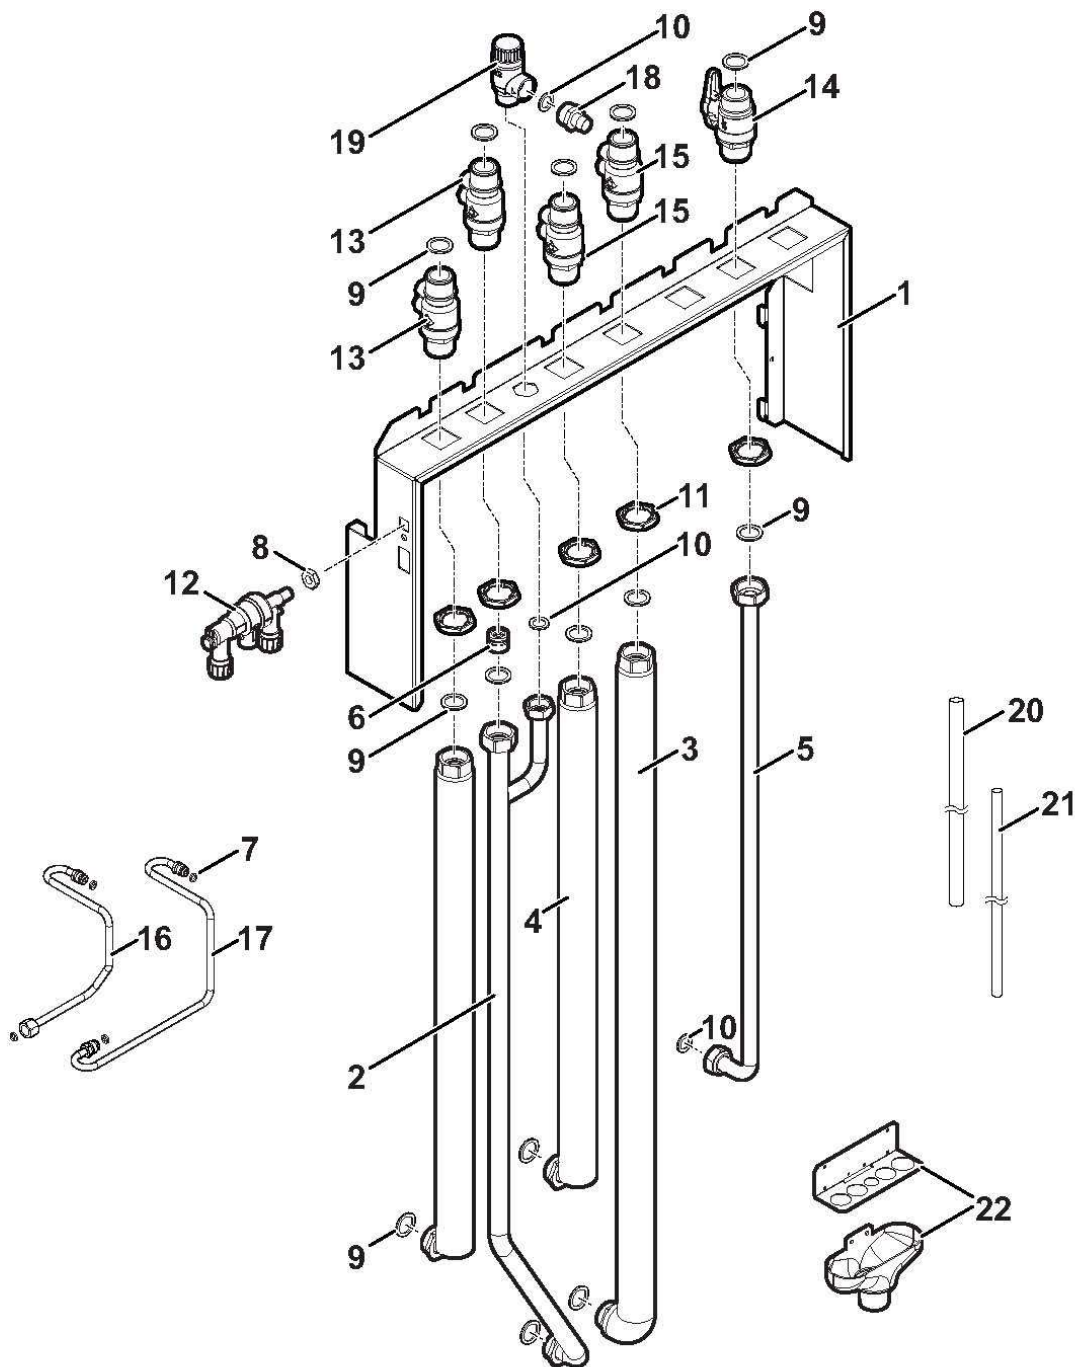

Pièces détachées

Vue Principale

M002580-A

KIT DE RACCORDEMENT CENTRAL - JA11

| Réf. | Référenc | Description | Qté | Tarif | Substitut | Tarif Sub. | Remarques |
|------|-----------|-------------------------------|-----|---------|-----------|------------|-----------|
| 1 | 300025496 | PLATINE TUBULURE CENTRALE | 1 | 20,40 € | | | |
| 2 | 300025504 | TUBE CONNECT EFS HWT COMPLET | 1 | 33,70 € | | | |
| 3 | 300025506 | TUBE CONNECT ECS HWT COMPLET | 1 | 33,80 € | | | |
| 4 | 300025499 | TUBE RALLONGE EAU COMPLET - | 1 | 26,90 € | | | |
| 5 | 300025500 | TUBE RALLONGE GAZ COMPLET - | 1 | 15,20 € | | | |
| 6 | 94914302 | CLAPET ANTIRETOUR CV18/DN15 | 1 | 5,00 € | | | |
| 7 | 95013072 | JOINT PLAT 8.8X5X1 | 1 | 1,00 € | | | |
| 8 | 95800300 | ECROU H M10X1 HT 5 ZN-BI | 1 | 10,90 € | | | |
| 9 | 95013070 | JOINT PLAT 24*18*1.5 | 1 | 1,00 € | | | |
| 10 | 95013071 | JOINT PLAT 18X12X1.5 | 1 | 6,30 € | | | |
| 11 | 97758747 | ECROU ELASTIQUE PAL 3/4" | 1 | 1,00 € | | | |
| 12 | 86665557 | DISCONNECTEUR | 1 | 48,60 € | | | |
| 13 | 97951092 | ROBINET DROIT G3/4"-M10X1 | 1 | 18,80 € | | | |
| 14 | 300022752 | ROBINET GAZ DROIT BRV G3/4" D | 1 | 21,90 € | | | |
| 15 | 97951089 | ROBINET DROIT G3/4" | 1 | 18,80 € | | | |
| 16 | 300025563 | TUBE AMONT DISCONNECTEUR CI | 1 | 6,05 € | | | |
| 17 | 300025565 | TUBE AVAL DISCONNECTEUR CPL | 1 | 6,75 € | | | |
| 18 | 97951088 | RACCORD MALE G1/2"X14 | 1 | 2,65 € | | | |
| 19 | 95360198 | SOUPAPE DE SECURITE 1/2 M 7BA | 1 | 11,30 € | | | |
| 20 | 94994712 | TUBE PVC D16X12 | 1 | 2,05 € | | | |
| 21 | 94994707 | TUBE PVC D12X9 | 1 | 2,05 € | | | |
| 22 | 97525309 | ENTONNOIR | 1 | 3,90 € | | | |