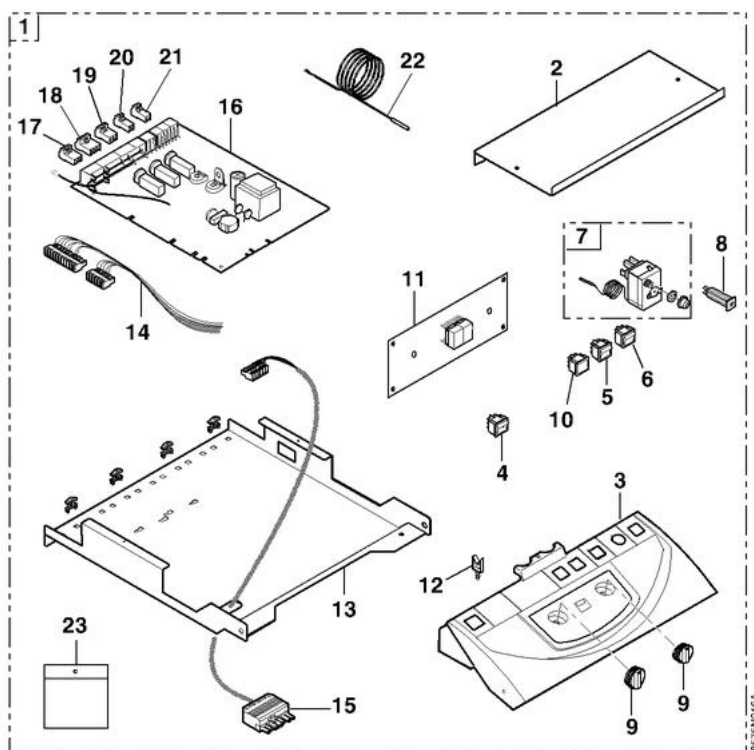

TABLEAU GT-GTU 120/1200 B

Pièces détachées

Vue Principale

8575-4174B

Tableau de commande B
pour GT/GTU 120/1200, GTU 1200 V
B-Schaltfeld
für GT/GTU 120/1200, GTU 1200 V

TABLEAU DE COMMANDE B
B-SCHALT FELD

ADDITION

TABLEAU GT-GTU 120/1200 B

Pièces détachées

Vue Principale

Tableau de commande B
B-Schaltfeld

OPTION SONDE ECS (COLIS FM 45)
ZUBEHÖR WVE-FÜHLER (KOLLI FM 45)

18/03/03

TABLEAU GT-GTU 120/1200 B

Réf.	Référence	Description	Qté	Tarif	Substitut	Tarif Sub.	Remarques
990	85757740	COLIS OPT SONDE ECS FM45	1	59,20 €			
991	85754935	SONDE ECS MONTEE	1		95362448	29,80 €	
992	85754909	CONNECTEUR 2 PTS ECS	1		300008957	7,90 €	
993	95362448	SONDE KVT 60 LG.5M	1	29,80 €			
994	85754925	CONNECTEUR 3PT POMPE ECS	1		300009076	8,30 €	
995	95365613	SEPARATEUR DOIGT GANT LG.90n	1	3,30 €			