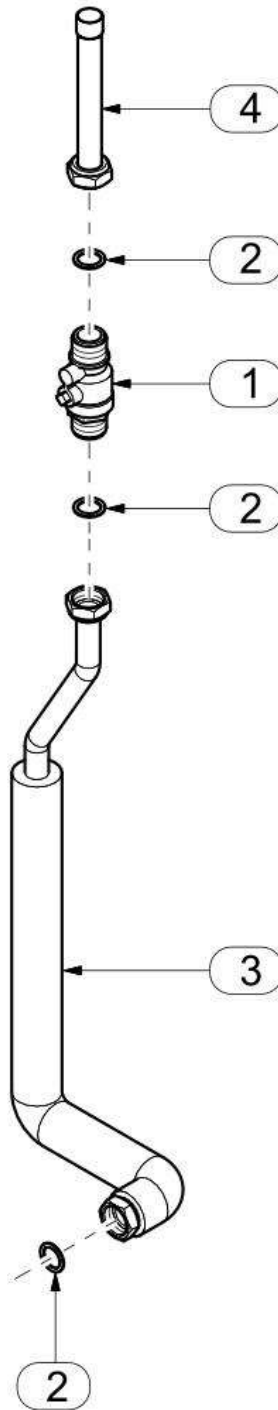

EH593 - KIT CONNEXION RECIRCULATION

Pièces détachées

Vue Principale

EH593 - KIT CONNEXION RECIRCULATION

Réf.	Référenc	Description	Qté	Tarif	Substitut	Tarif Sub.	Remarques
1	97951089	ROBINET DROIT G3/4"	1	18,80 €			
2	95013070	JOINT PLAT 24*18*1.5	1	1,00 €			
3	7625534	TUBE RECIRCULATION ECS	1	31,90 €			
4	7629686	TUBE CONNEXION CENTRAL D18	1	7,80 €			