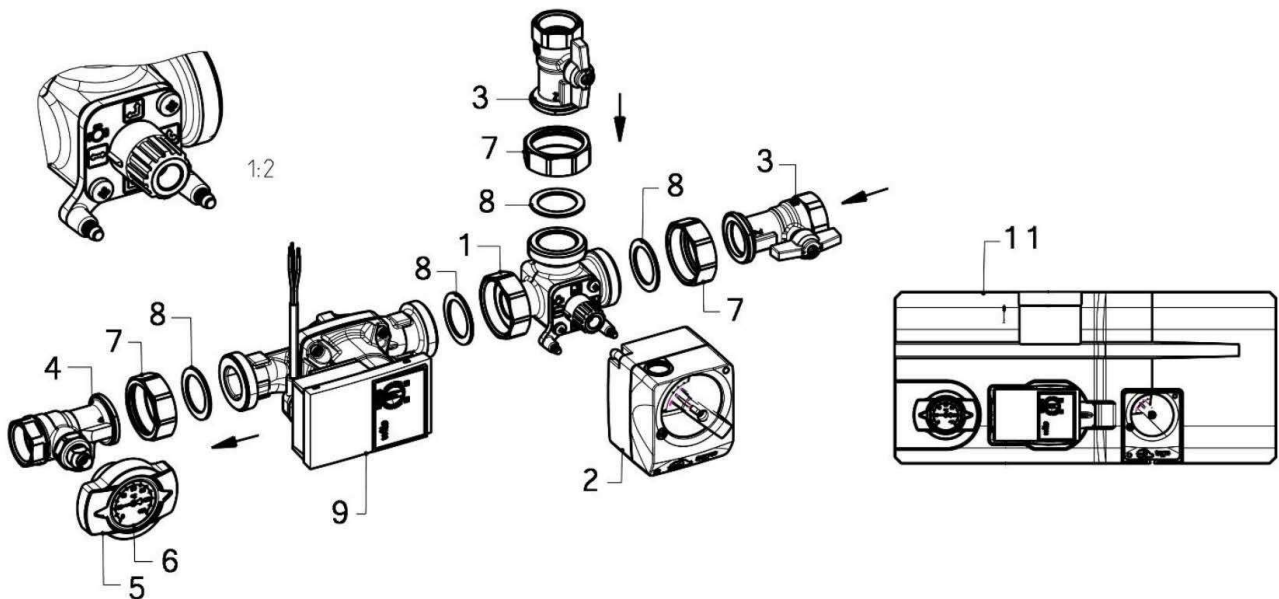

DN 25

RELEVAGE TEMPERATURE VANNE 35KW

Réf.	Référenc	Description	Qté	Tarif	Substitut	Tarif Sub.	Remarques
1	7627277	VANNE 3 VOIES DN25	1	129,00 €			
2	7604918	MOTEUR VANNE 3 VOIES	1	372,00 €			
3	7627278	ROBINET 1"	1	35,20 €			
4	7627280	ROBINET THERMOSTATIQUE DN2E	1	65,50 €			
5	300028553	POIGNEE THERMOMETRE NOIRE	1	7,60 €			
6	7604915	THERMOMETRE RETOUR (BLEU)	1	19,80 €			
7	7604909	ECROU 1-1/2"	1	11,90 €			
8	300022630	JOINT 42 X 33 X 2	1	2,05 €			
9	7604921	CIRCULATEUR WILO YONO PARA F	1		7766161		Nous consulter ...
11	7627282	ISOLATION RETOUR DN25	1	89,80 €			