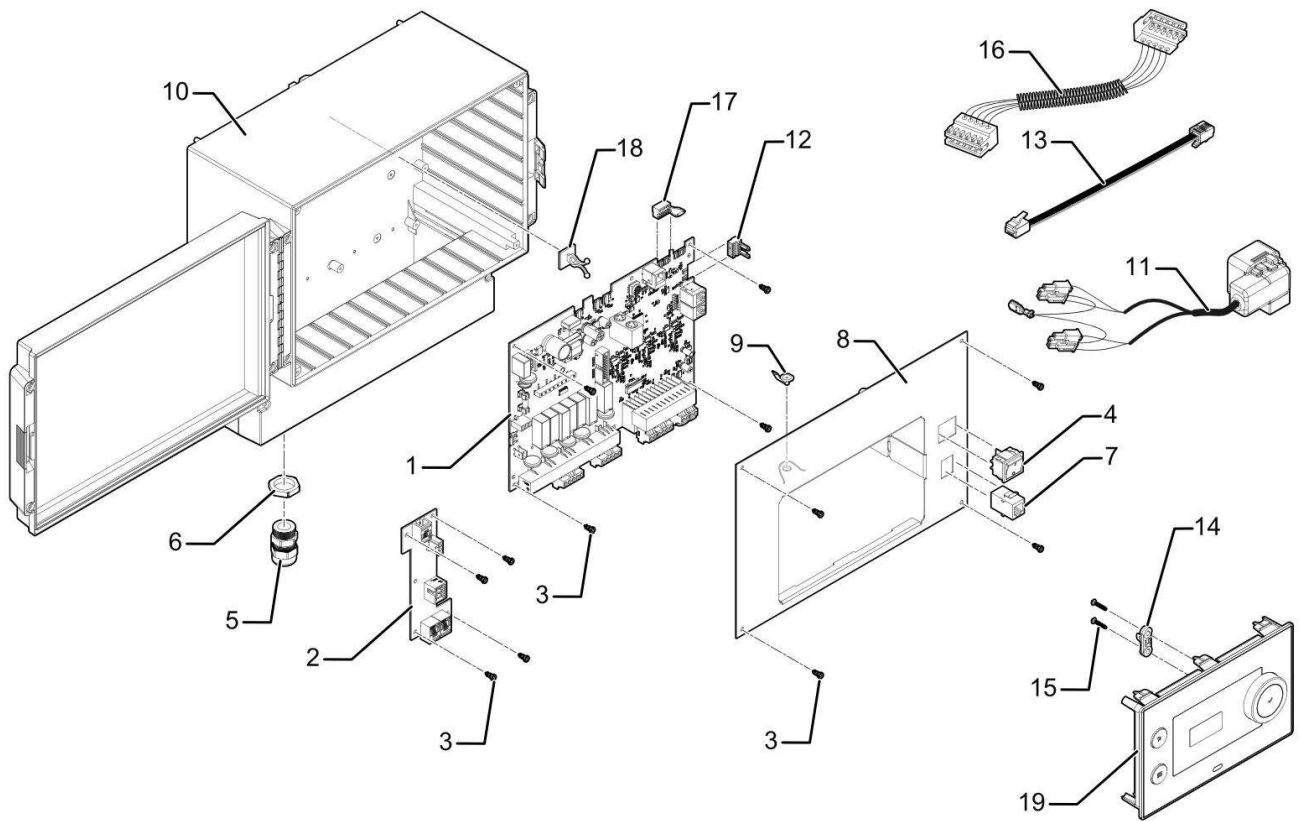

Tableau VDiematic Evolution AD315

Pièces détachées

Vue Principale

Tableau VDiematic Evolution AD315

Réf.	Référence	Description	Qté	Tarif	Substitut	Tarif Sub.	Remarques
0	7651719	CONNECTEUR S-BUS	1	11,70 €			
1	7665009	CARTE EEC-01	1	238,00 €			
2	7671865	CARTE CB-05	1	30,60 €			
3	S62185	Vis KB30x8 (10 pcs.)	1	3,10 €			
4	95325027	INTERRUPTEUR BIPOLAIRE VERT I	1	9,30 €			
5	95315801	PRESSE-ETOUPE	1	3,20 €			
6	95315406	CONTRE-ECROU	1	Nous consulter ...			
7	7671840	COUPLEUR RJ11	1	12,00 €			
8	7676390	FACADE VM BLANC	1	14,00 €			
9	96493510	RIVET POP MASSE PMC46/01	1	1,05 €			
10	7672069	BOITIER VM	1	248,00 €			
11	7676108	CABLE PUISSANCE VM	1	17,90 €			
12	7676161	CONNECTEUR DE FIN	1	1,60 €			
13	7676221	CABLE RJ11 0.8M	1	9,90 €			
14	7618888	ARRET DE TRACTION	1	1,05 €			
15	7610590	VIS EJOT WN 5451 25X15	1	1,05 €			
16	7682206	FAISCEAU HMI	1	8,20 €			
17	7214943	CONNECTEUR CAN BUS END	1	5,10 €			
18	95320386	ATTACHE CABLE	1	1,05 €			
19	7695388	AFFICHEUR Diematic Evolution V1.2	1	230,00 €			