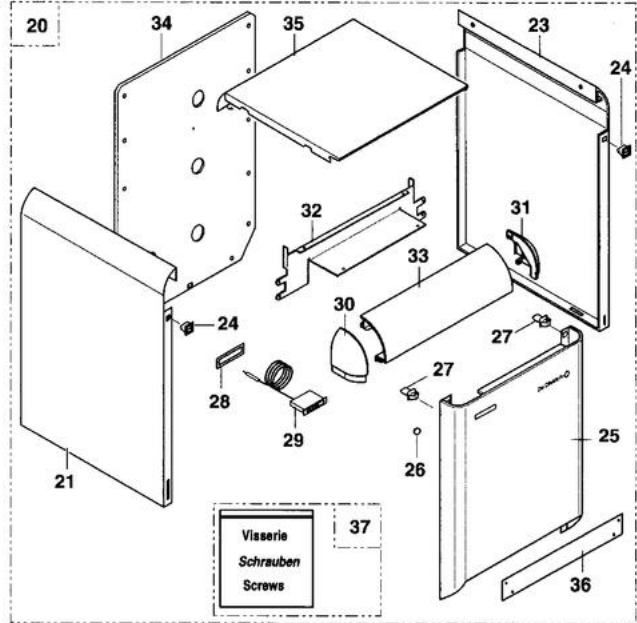

GMK 130
HABILLAGE
VERKLEIDUNG

24/04/03

Réf.	Référence	Description	Qté	Tarif	Substitut	Tarif Sub.	Remarques
20	89525509	HABILLAGE GMK130	1	Nous consulter ...			
21	89528534	PANNEAU LAT GA CPLT BLANC	1	Nous consulter ...			
23	89528535	PANNEAU LAT DR CPLT BLANC	1	Nous consulter ...			
24	94820110	GACHE	1	3,05 €			
25	89528531	PANNEAU AVT BLANC CPLT	1	Nous consulter ...			
26	95047282	BUTEE AUTOCOLLANTE AC10	1	Nous consulter ...			
27	94820120	PENE	1	2,35 €			
28	95037104	ENTRETOISE THERMOMETRE	1	Nous consulter ...			
29	85000014	THERMOMETRE PLAT	1	40,70 €			
30	89528536	COIN ARRONDI GAUCHE CPLT	1	Nous consulter ...			
31	89528537	COIN ARRONDI DROIT CPLT	1	Nous consulter ...			
32	89528539	SUPPORT PIECE EXT. CPLT	1	Nous consulter ...			
33	89528540	PIECE COMPL BLEUE CPLT	1	Nous consulter ...			
34	89528532	PANNEAU ARRIERE CPLT (avt 01/00)	1	Nous consulter ...			
34	89528543	PANNEAU ARRIERE CPLT (APRES 01/00)	1	Nous consulter ...			
35	89528533	CHAPITEAU BLANC CPLT	1	Nous consulter ...			
36	89528538	CACHE COMPL. CPLT (AVT 01/00)	1	Nous consulter ...			
36	89528544	CACHE COMPLEMENTAIRE CPLT (APRES 01/00)	1	Nous consulter ...			
37	89525508	VISSERIE HABILLAGE	1	Nous consulter ...