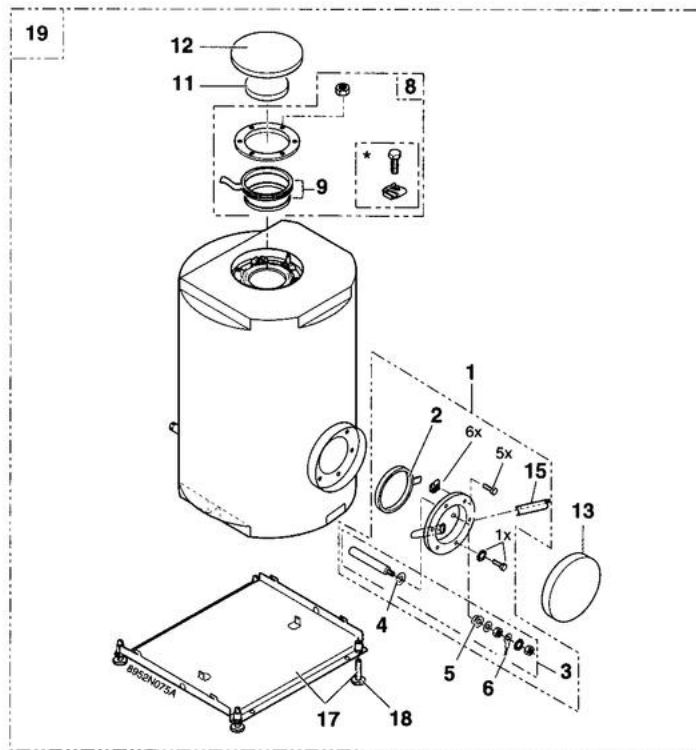

8952-4064C

GMK 130

BALLON
SPEICHER

* Avant 06/02
Vor 06/02

AD0104

Réf.	Référenc	Description	Qté	Tarif	Substitut	Tarif Sub.	Remarques
1	89525500	TAMPON LATERAL + ANODE(1X33)	1	162,00 €			
2	95013133	JOINT A LEVRE D.82MM	1	4,20 €			
3	89588912	ANODE D.33 LG.290MM	1	46,30 €			
4	95014035	JOINT D.25x8,5x2	1	2,35 €			
5	94974525	ENTRETOISE NYLON M8	1		94974527	1,00 €	
6	89604901	FIL DE MASSE	1	3,05 €			
8	89525501	TAMPON SUPERIEUR PLEIN + JOIN	1	67,10 €			
9	89705511	JOINT 7MM + JONC 5MM	1	13,00 €			
11	89524007	DISQUE ISOLTATION D130	1	3,05 €			
12	89524006	DISQUE ISOLATION D240	1	2,35 €			
13	89584009	DISQUE ISOLATION LATERAL	1	5,85 €			
15	95365613	SEPARATEUR DOIGT GANT LG.90n	1	3,15 €			
17	89528830	SOCLE CPLT (AVANT 01/00)	1	Nous consulter ...			
17	89528831	SOCLE TOLE CPLT (APRES 01/00)	1	Nous consulter ...			
18	97581059	PIED REGLABLE CPL M8X25	1	2,35 €			
18	97860646	PIED REGLABLE M10 X 35	1	1,50 €			
19	89525504	BALLON MOUSSE GMT	1	1449,00 €			