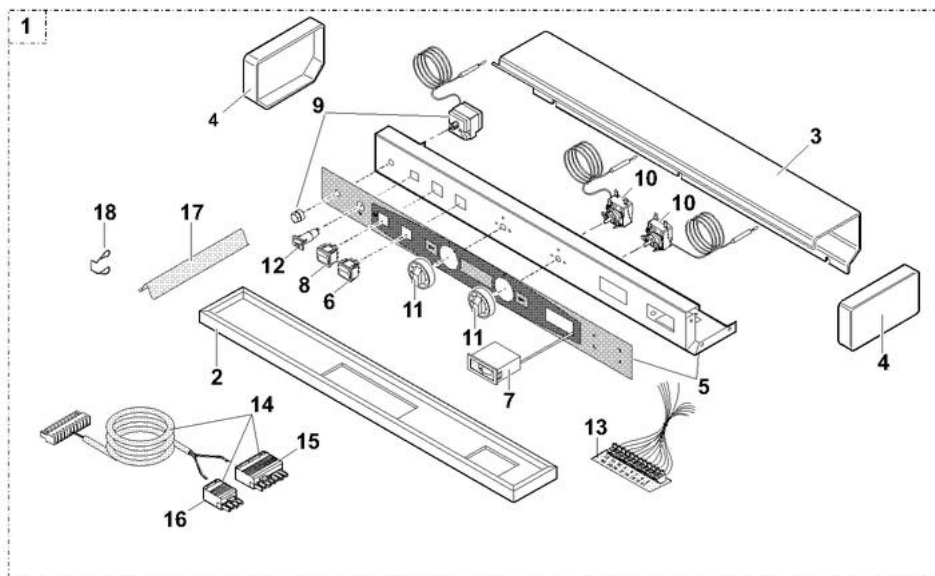

TABLEAU GT 330/430/530 S3

Pièces détachées

Vue Principale

23/01/06 - 300007239-002-A

Tableau de commande S3 pour GT 330

TABLEAU GT 330/430/530 S3

Réf.	Référence	Description	Qté	Tarif	Substitut	Tarif Sub.	Remarques
1	100004299	COLIS TABLEAU STANDARD S3	1	Nous consulter ...			
2	82190508	SOCLE TABLEAU STD TRAITE	1	48,00 €			
3	85570505	COUVERCLE TABLEAU	1	20,30 €			
4	300007160	JOUE LATERALE TABLEAU STD	1	4,10 €			
5	200005221	FACADE TABLEAU S3 + PEAU	1	94,10 €			
6	95325027	INTERRUPTEUR BIPOLAIRE VERT	1	9,30 €			
7	95365161	THERMOMETRE	1	28,90 €			
8	95325092	INTERRUPTEUR MOMENTANE BIP(1	11,40 €			
9	95363314	THERMOSTAT SECURITE 110°C	1	29,40 €			
10	95363364	THERMOSTAT REGLAGE 30-90°C	1	29,20 €			
11	85555501	BOUTON REGLAGE + ERGOT	1	8,30 €			
12	95340286	DISJONCTEUR 10A TS710/10A	1	11,40 €			
13	200005244	FAISCEAU GT330 STANDARD	1	48,20 €			
14	82194905	CIRCUIT ELECTR. BRULEUR	1	183,00 €			
15	95317395	CONNECTEUR MALE 7 PLOTS	1	11,90 €			
16	95317384	CONNECTEUR MALE 4PL.WIELANC	1	8,40 €			
17	95365613	SEPARATEUR DOIGT GANT LG.90n	1	3,30 €			
18	97581286	RESSORT DE MAINTIEN	1	1,45 €			