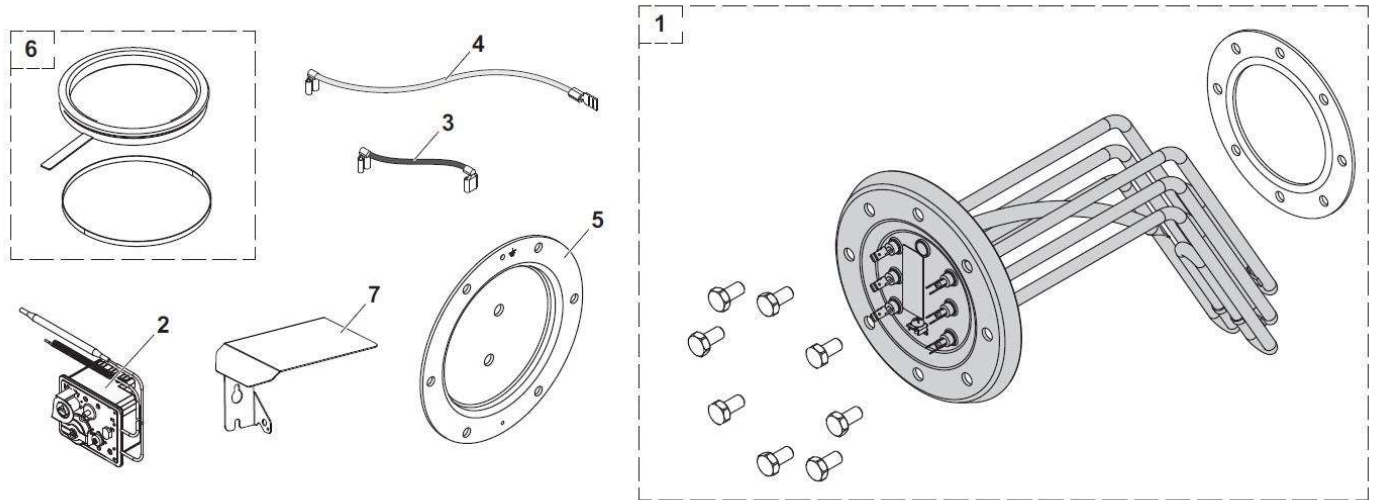

Préparateur ECS BLC 150....500

Réf.	Référence	Description	Qté	Tarif	Substitut	Tarif Sub.	Remarques
0	300026666	COUV HAB TEXTURE RAL9016 D60	1		300027443	30,00 €	150/200/300
0	300026681	COUV HAB TEXTURE RAL9016 D70	1	33,10 €			400L
0	300026682	COUV HAB TEXTURE RAL9016 D75	1	37,90 €			500L
1	97860646	PIED REGLABLE M10 X 35	1	1,50 €			
2	95365613	SEPARATEUR DOIGT GANT LG.90n	1	3,15 €			
3	200021501	VISSERIE TAMPON	1	14,50 €			
4	95014035	JOINT D.25x8,5x2	1	2,35 €			
5	94974527	ENTRETOISE NYLON	1	1,00 €			
6	89604901	FIL DE MASSE	1	3,05 €			
7	300026994	ISOLATION TAMPON SUP ECO	1	4,20 €			
8	300026735	CAPOT LATERAL ECO	1	11,20 €			
9	300026876	COUVERCLE ISOLANT BRIDE LATE	1	5,25 €			
10	89705511	JOINT 7MM + JONC 5MM	1	13,00 €			
11	300026031	JOINT ETANCHEITE EPDM ZAPE	1	3,50 €			
12	200022466	TAMPON SUP.+ ANODE(1x33x420)	1	86,40 €			150/400/500
12	200022540	TAMPON LAT.+ ANODE (1x33x450)	1	98,30 €			200L
12	200022433	TAMPON + ANODE(1x33x330)+ JOINT	1	81,10 €			300L
13	89608950	ANODE D.33 LG.420MM	1	47,50 €			150/400/500
13	89628562	ANODE D.33 LG.450MM	1	76,80 €			200L
13	89708901	ANODE D.33 LG.330MM	1	60,70 €			300L
14	200021970	TAMPON LATERAL PLEIN + JOINT	1	44,00 €			200L
15	200022440	TAMPON LAT.+ ANODE (1x33x290)	1	90,10 €			300/400L
15	200022441	TAMPON LAT.+ ANODE (1x33x420)	1	98,70 €			500L
16	89588912	ANODE D.33 LG.290MM	1	46,30 €			300/400L
16	89608950	ANODE D.33 LG.420MM	1	47,50 €			500L

Préparateur ECS BLC 150....500

Réf.	Référenc	Description	Qté	Tarif	Substitut	Tarif Sub.	Remarques
1	7624691	ELEMENT CHAUFFANT 2600W + JC	1	149,00 €			
2	7622114	THERMOSTAT BSDP 3001	1	67,10 €			
3	7618652	CABLAGE RESISTANCE ELECTRIQ	1		7643909	20,40 €	
4	7643909	CABLES RESISTANCE + THERMOS	1	20,40 €			
5	89690634	TAMPON EMAILLE 2 TROUS	1	20,40 €			
6	89705511	JOINT 7MM + JONC 5MM	1	13,00 €			
7	7727464	TOLE DE PROTECTION	1	8,20 €			