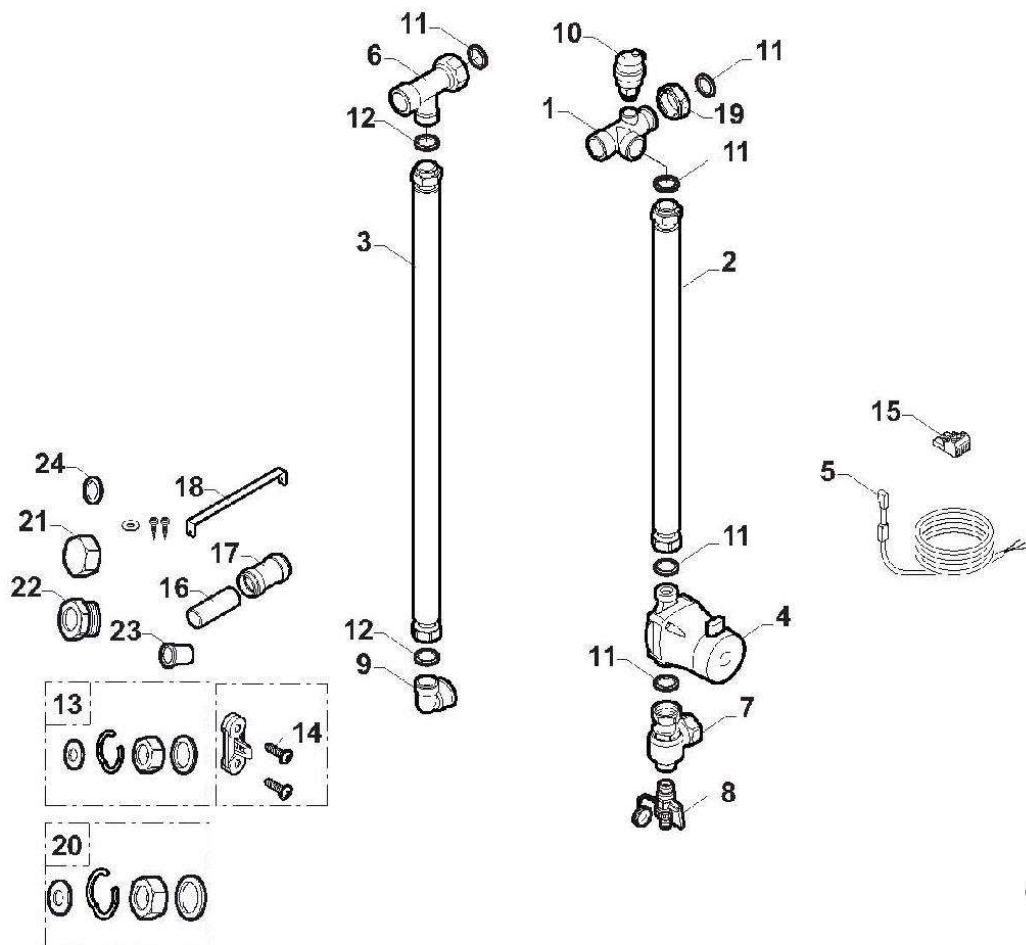

Pièces détachées

Vue Principale

CC04902-B

KIT DE LIAISON CHAUDIERE / BALLON 160L

Réf.	Référence	Description	Qté	Tarif	Remarques
1	7626901	TE EN LAITON G1"- G3/8"- G1"	1	12,50 €	
2	7616232	FLEXIBLE ANNELE DN20 LG.1540mm FF	1	30,30 €	
3	7616947	FLEXIBLE ANNELE DN16 LG.2100mm	1	55,40 €	
4	BRO335412	CIRCULATEUR ALPHA 2L 15-60 130	1	225,00 €	
4	7670608	CIRCULAT.YONOS PARA RS15/7.0 RKC 130 CM	1	198,00 €	
5	7612279	CABLE CIRCULATEUR ALPHA 2 LG.2000mm	1	11,60 €	
5	7666510	CABLE CIRCULATEUR YONOS PARA LG.2M	1	12,30 €	
6	7614743	RACCORD TE G1 G3/4 G1"	1	17,30 €	
7	94914298	CLAPET ANTIRETOUR EQ RP3/4 G1	1	35,00 €	
8	94902073	ROBINET DE VIDANGE 1/2"	1	20,70 €	
9	7618895	RACCORD COUDE M/F 92xG3/4"	1	4,65 €	
10	565273	PURGEUR G3/8"	1	8,20 €	
11	95013062	JOINT VERT 30X21X2	1	0,80 €	
12	95013060	JOINT VERT 24X17X2	1	0,80 €	
13	300026953	SET ECROU-ROND.-JOINT HYDRAULIQUE DN'	1	3,65 €	
14	300025953	VIS EJOT KB 35x12	1	6,10 €	
15	300009076	CONNECTEUR 3 PTS POMPE ECS	1	7,50 €	
16	300010139	TUBE PE D.32 LG. 110 - RACC. SYPHON	1	3,10 €	
17	7621700	MANCHON PVC D.32mm	1	9,80 €	
18	7619067	ENTRETOISE SIPHON KIT 160L	1	3,40 €	
19	300020366	ECROU EXTRACTIBLE 1"	1	5,50 €	
20	7617416	SET ECROU-ROND.-JOINT HYDRAULIQUE DN2	1	5,90 €	
21	94950198	BOUCHON LAITON G1" F	1	4,75 €	
22	7630775	MAMELON M/F G1"	1	4,40 €	
23	300025010	CLAPET ANTIRET	1	22,30 €	
24	95013055	JOINT VERT 30X21X0.5	1	0,65 €	