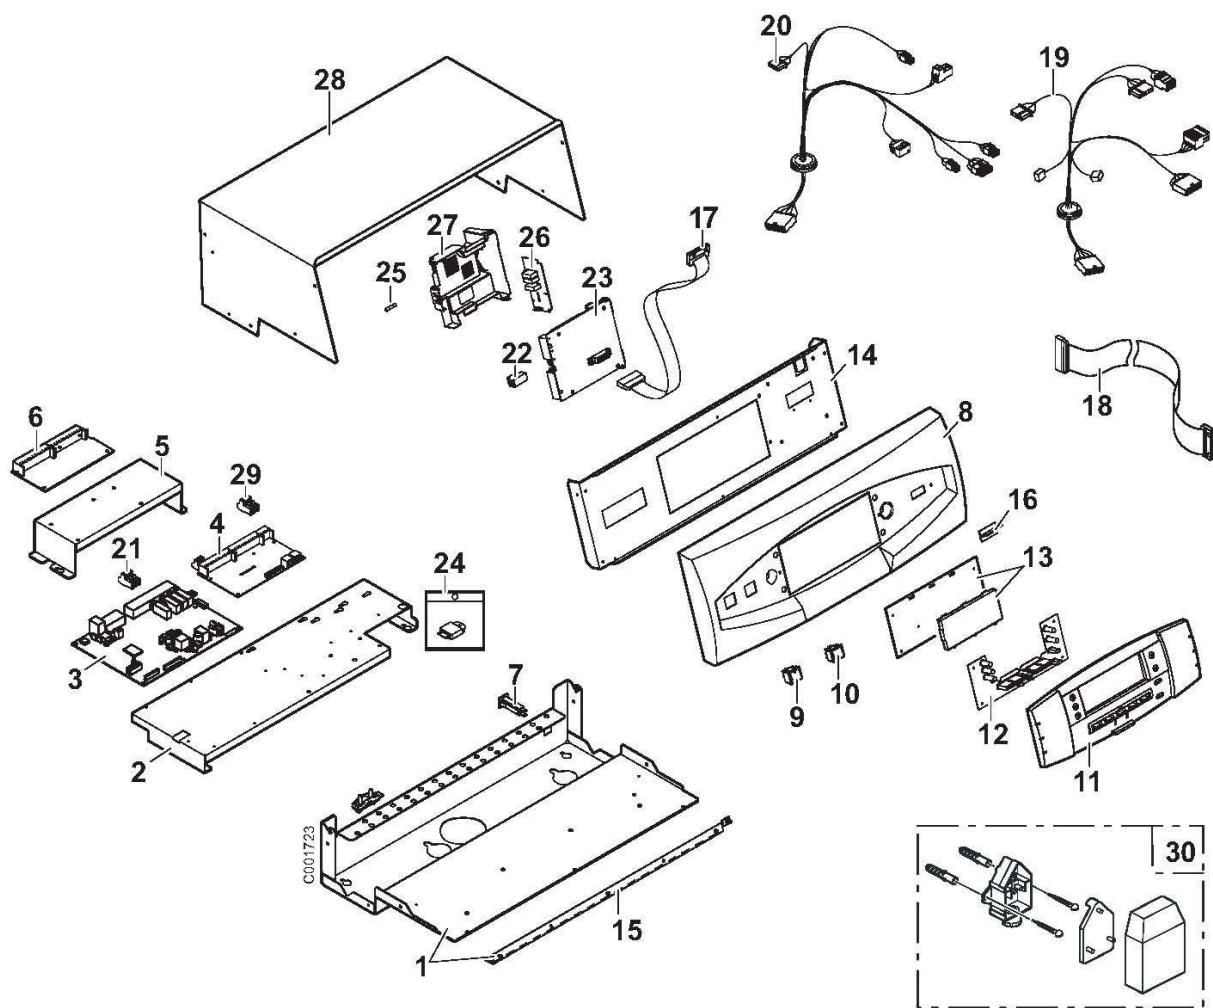

TABLEAU C 230-.. ECO DIEMATIC M3

Pièces détachées

Vue Principale

TABLEAU C 230-.. ECO DIEMATIC M3

Réf.	Référence	Description	Qté	Tarif	Substitut	Tarif Sub.	Remarques
1	200012134	SOCLE PEINT PR	1	162,00 €			
2	200012135	SUPPORT CARTE INFERIEUR PR	1	56,80 €			
3	200010216	CARTE UC K3 C230	1		7641961	287,00 €	
4	200004060	CARTE RELAIS DIEMATIC M3	1	105,00 €			
5	200011482	SUPPORT DE CARTE SUP C230ECO	1	8,90 €			
6	200005048	CARTE SONDE DIEMATIC M3	1	103,00 €			
7	95340288	DISJONCTEUR 4A TS710/4A	1	14,20 €			
8	200011506	BANDEAU C230ECO DIEM	1	210,00 €			
9	95325027	INTERRUPTEUR BIPOLAIRE VERT I	1	9,30 €			
10	95325092	INTERRUPTEUR MOMENTANE BIP	1	11,40 €			
11	300005130	MODULE DIEMATIC M3	1	26,00 €			
12	300005134	CLAVIER ELASTOMERE M3	1	8,20 €			
13	200004091	CARTE AFFICHAGE DIEMATIC M3	1		7611820	131,00 €	
14	200011508	SUPPORT DE BANDEAU C230	1	15,10 €			
15	200012138	CHARNIERE PIANO LG 510 PR	1	13,70 €			
16	300007161	CONNECTION KAP PC KORT	1	1,05 €			
17	200005129	LIMANDE FLASHEUR K3	1	10,10 €			
18	300007643	LIMANDE PICOFLEX 20PTS LG. 750	1	7,20 €			
19	115689	FAISCEAU DE CABLAGE 230V-1	1	40,40 €			
20	S100629	FAISCEAU DE CABLAGE 24V-TABLI	1	26,00 €			
21	200011345	CONNECTEUR RAST5 2PTS PSG M	1	3,70 €			
21	200009546	CONNECTEUR RAST5 2PTS CCE	1	3,70 €			
21	200006052	CONNECT 2PT MONTE CR BLEU	1	1,90 €			
21	300009071	CONNECTEUR 2 PTS 0-10V	1	4,10 €			
21	300009077	CONNECTEUR 3 PTS POMPE AUXII	1	8,40 €			
21	200009252	CONNECTEUR RAST5 3PTS CO	1	4,50 €			
21	300009074	CONNECTEUR 3 PTS JAUNE CIRCL	1	8,40 €			
21	300009075	CONNECTEUR ROUGE 3 PTS ALIM	1	8,30 €			
21	200009251	CONNECTEUR RAST5 3 PTS VS	1	4,50 €			
21	300009079	CONNECTEUR 4 PTS V3V	1	9,70 €			
22	200009965	CONNECTEUR 2 PTS BL (ORANGE)	1	3,60 €			
22	200006921	CONNECTEUR 2 PTS RELAIS TEL.(1	3,70 €			
22	200006923	CONNECTEUR RAST5 2PTS OT	1	3,70 €			
22	200006920	CONNECTEUR RAST5 MALE 3PTS I	1	5,20 €			
23	118866	CARTE CONTRÔLE PCU-01	1		7728106	185,00 €	
24	S100650	PLATINE STORAGE UNIT PARAMET	1	13,80 €			
25	116612	FUSIBLE 1.6 AT	1		S100664	11,70 €	
26	S100577	CARTE SECURITE SU-01	1	93,30 €			
27	S100631	COUVERCLE DE PROTECTION	1	15,50 €			
28	200011510	COUVERCLE TABLEAU PEINT ASSI	1	167,00 €			
29	300009122	CONN RAST 5 2 PTS E.AUX1	1	1,90 €			
29	300009070	CONNECTEUR 2 PTS SONDE EXTE	1	7,90 €			
29	300009072	CONN RAST 5 2 PTS S AUX UNIV	1	3,30 €			
29	300008954	CONNECTEUR 2 PTS SONDE AMB.)	1	7,90 €			
29	300009121	CONN RAST 5 2 PTS E.AUX2	1	1,90 €			
29	300009102	CONNECTEUR 4 PTS RELAIS TELE	1	8,90 €			
29	200006060	CONN 5PT MONTE TS+POMPE	1	9,40 €			
30	95362450	SONDE EXTERIEURE AF60	1	43,00 €			