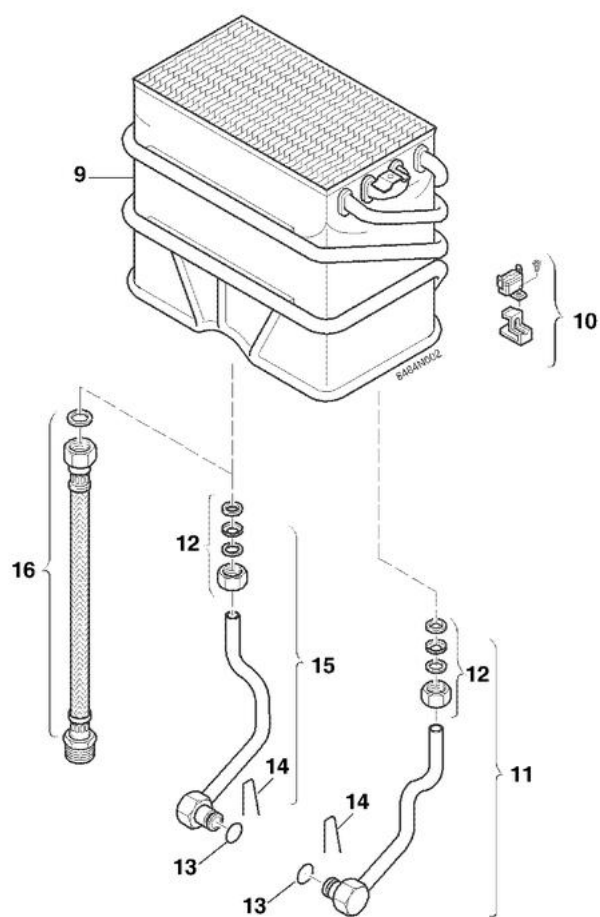

8484-4007A

**CBG10-13RSE**

**HABILLAGE**

8484-4007A

Réf.	Référenc	Description	Qté	Tarif	Substitut	Tarif Sub.	Remarques
1	97930078	HABILLAGE CPLT	1	Nous consulter ...			
1	97930079	HABILLAGE CPLT	1	Nous consulter ...			
2	97930080	ENJOLIVEUR	1	Nous consulter ...			
2	97930081	ENJOLIVEUR	1	Nous consulter ...			
3	97931100	SELECTEUR DEBIT EAU	1	24,00 €			
4	97931101	MANETTE REGLAGE DEBIT EAU	1	8,05 €			
5	97930306	ANTIREFOULEUR CBG10	1	87,80 €			
5	97930327	ANTIREFOULEUR CBG13	1	Nous consulter ...			
6	97900930	BUSE DE FUMEE	1	34,40 €			
6	97930937	BUSE DE FUMEE CBG10	1	Nous consulter ...			
7	97931839	CORNIERE A.R/ECHANG.CBG10	1	Nous consulter ...			
7	97931842	CORNIERE A.R/ECHANG.CBG13	1	Nous consulter ...			
8	97939591	BOUCHON PLASTIQUE	1	Nous consulter ...			

CBG10-13RSE

ECHANGEUR

Réf.	Référenc	Description	Qté	Tarif	Substitut	Tarif Sub.	Remarques
9	97932521	ECHANGEUR AILETTES CBG10	1	500,00 €			
9	97932531	ECHANGEUR AILETTES CBG13	1	552,00 €			
10	97939000	THERMOSTAT DE SECURITE	1	50,10 €			
11	97931105	TUBE ENTREE EFS	1	35,00 €			
12	97931107	JOINTS RACCORDS	1	1,00 €			
13	97931108	JOINT TORIQUE VALVE	1	1,00 €			
14	97931109	EPINGLE FIXATION TUBE / VALVE	1	1,00 €			
15	97901110	CAPOT TOLE DD31 A DD62	1	Nous consulter ...			
16	97931111	TUBE FLEXIBLE ECS	1	41,60 €			