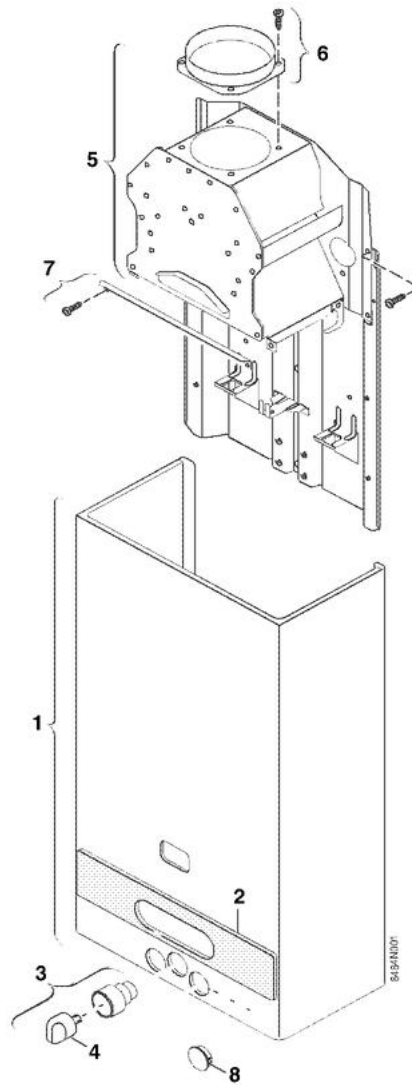

8484-4007A

**CBG10-13RSE**

**HABILLAGE**

8484-4007A

Réf.	Référenc	Description	Qté	Tarif	Substitut	Tarif Sub.	Remarques
1	97930078	HABILLAGE CPLT	1	Nous consulter ...			
1	97930079	HABILLAGE CPLT	1	Nous consulter ...			
2	97930080	ENJOLIVEUR	1	Nous consulter ...			
2	97930081	ENJOLIVEUR	1	Nous consulter ...			
3	97931100	SELECTEUR DEBIT EAU	1	24,00 €			
4	97931101	MANETTE REGLAGE DEBIT EAU	1	8,05 €			
5	97930306	ANTIREFOULEUR CBG10	1	87,80 €			
5	97930327	ANTIREFOULEUR CBG13	1	Nous consulter ...			
6	97900930	BUSE DE FUMEE	1	34,40 €			
6	97930937	BUSE DE FUMEE CBG10	1	Nous consulter ...			
7	97931839	CORNIERE A.R/ECHANG.CBG10	1	Nous consulter ...			
7	97931842	CORNIERE A.R/ECHANG.CBG13	1	Nous consulter ...			
8	97939591	BOUCHON PLASTIQUE	1	Nous consulter ...			

CBG10-13RSE

ECHANGEUR

Réf.	Référenc	Description	Qté	Tarif	Substitut	Tarif Sub.	Remarques
9	97932521	ECHANGEUR AILETTES CBG10	1	500,00 €			
9	97932531	ECHANGEUR AILETTES CBG13	1	552,00 €			
10	97939000	THERMOSTAT DE SECURITE	1	50,10 €			
11	97931105	TUBE ENTREE EFS	1	35,00 €			
12	97931107	JOINTS RACCORDS	1	1,00 €			
13	97931108	JOINT TORIQUE VALVE	1	1,00 €			
14	97931109	EPINGLE FIXATION TUBE / VALVE	1	1,00 €			
15	97901110	CAPOT TOLE DD31 A DD62	1	Nous consulter ...			
16	97931111	TUBE FLEXIBLE ECS	1	41,60 €			