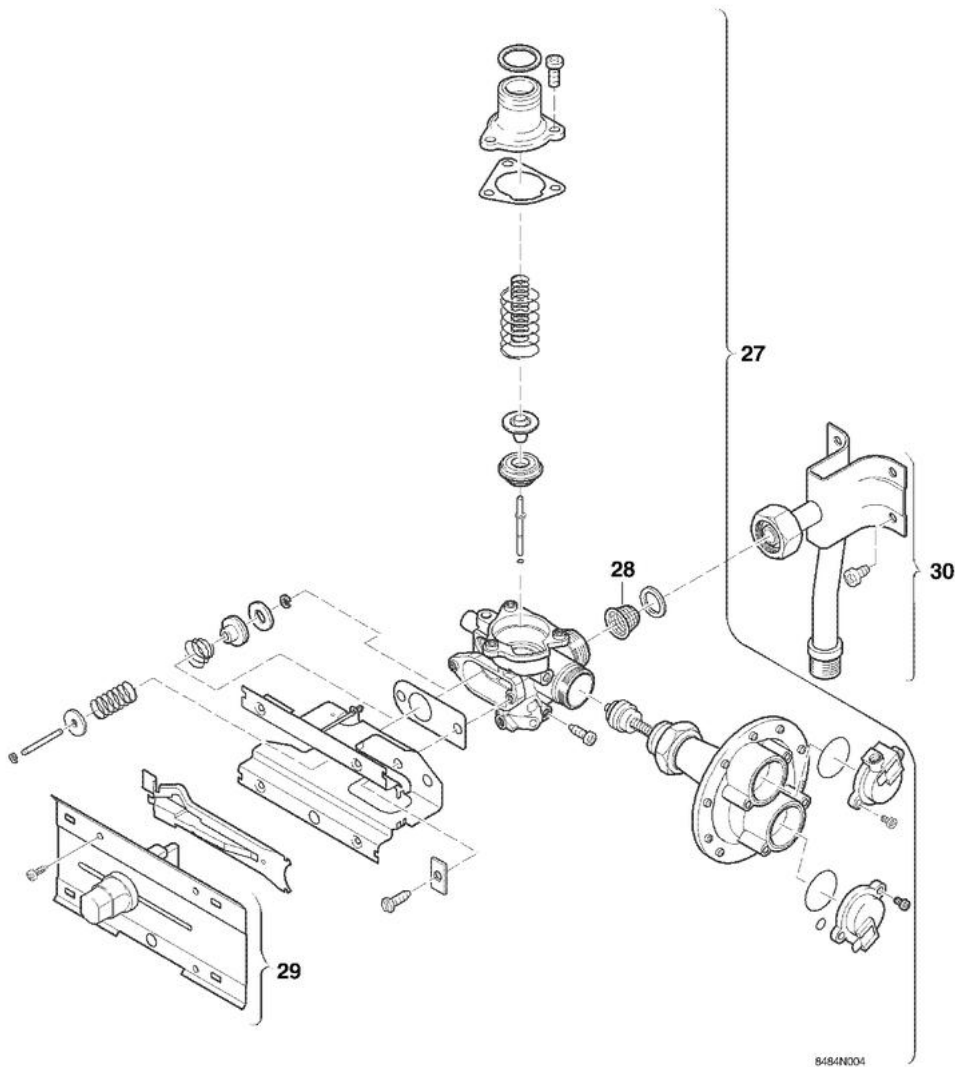

CBG10-13RSE

BLOC GAZ

Réf.	Référenc	Description	Qté	Tarif	Substitut	Tarif Sub.	Remarques
27	97930097	VANNE GAZ GN	1	Nous consulter ...			
27	97930096	VANNE GAZ GPL	1	651,00 €			
28	97933102	FILTRE ARRIVEE GAZ	1	2,65 €			
29	97930099	DISPOSITIF DE REGLAGE	1	34,80 €			
30	97938724	TUBE ARRIVEE GAZ B/P	1	Nous consulter ...			
30	97930100	TUBE ALIMENTATION GAZ	1	Nous consulter ...