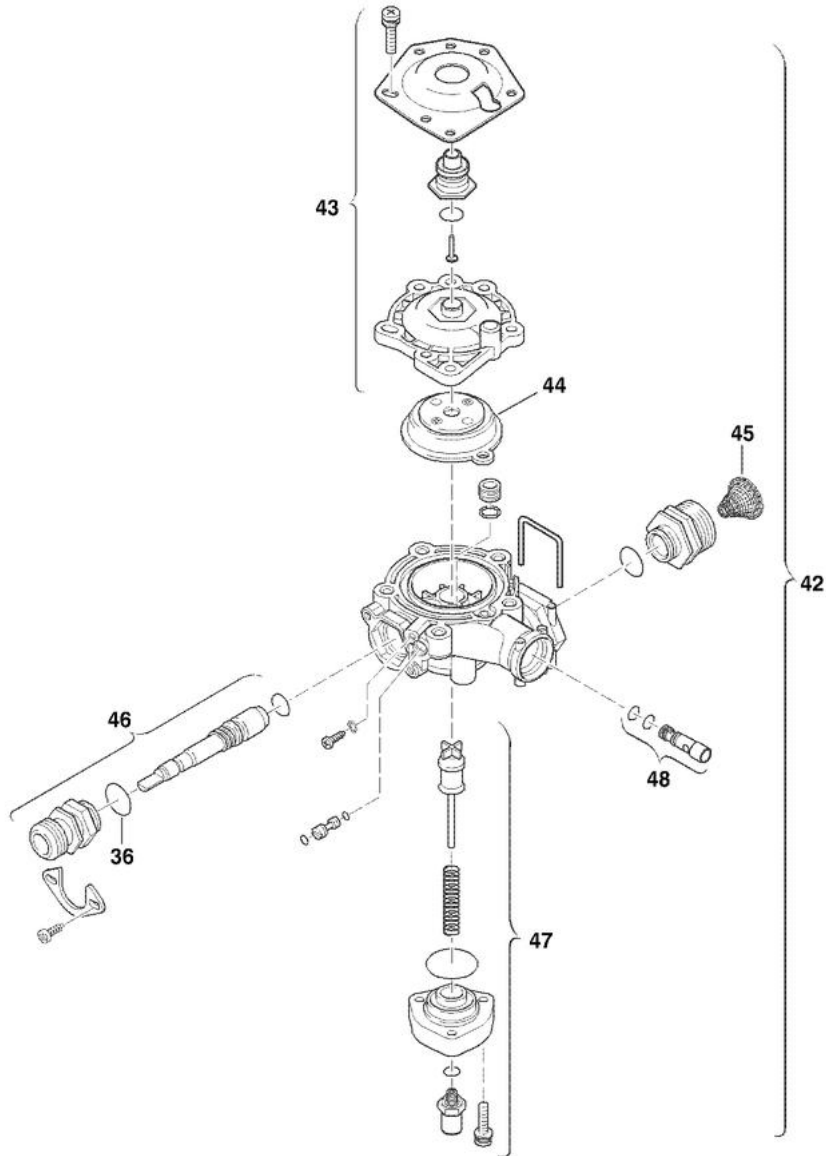

CBG10-13RSE

VALVE EAU RESEAU (Après JUIN 2003)

8464N006

Réf.	Référenc	Description	Qté	Tarif	Substitut	Tarif Sub.	Remarques
36	97931121	VENTURI (S23S)	1	9,15 €			
42	97931117	VALVE EAU CBG RESEAU ECS	1	270,00 €			
42	97931143	VALVE EAU CBG13	1	264,00 €			
43	97931118	COUVERCLE VALVE EAU	1	104,00 €			
44	97931120	MEMBRANE EAU CBG13	1	47,10 €			
45	97933044	FILTRE ARRIVEE EAU	1	Nous consulter ...			
46	97931127	LEVIER REGL.DEB.CBG10/13/16RS	1	53,10 €			
47	97931122	REGULATEUR DEBIT EAU	1	68,40 €			
48	97931121	VENTURI (S23S)	1	9,15 €