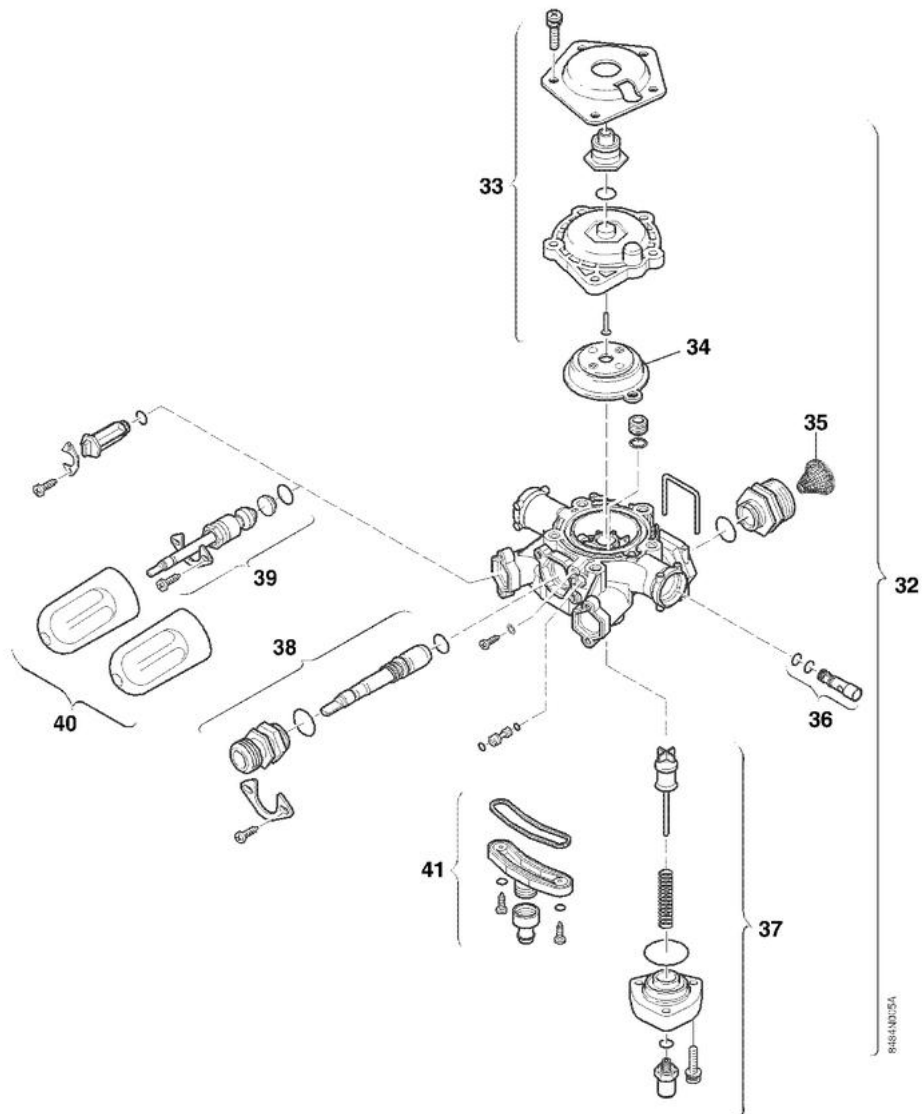

CBG10-13RSE

VALVE EAU SOUTIRAGE DIRECT (Après JUIN 2003)

Réf.	Référenc	Description	Qté	Tarif	Substitut	Tarif Sub.	Remarques
32	97931116	VALVE EAU A SOUTIRAGE DIRECT	1	270,00 €			
33	97931118	COUVERCLE VALVE EAU	1	104,00 €			
34	97931119	MEMBRANE EAU CBG10	1	49,80 €			
35	97933044	FILTRE ARRIVEE EAU	1	Nous consulter ...			
36	97931121	VENTURI (S23S)	1	9,15 €			
37	97931122	REGULATEUR DEBIT EAU	1	68,40 €			
38	97931123	LEVIER REGL.DEBIT CBG10RS	1	53,10 €			
39	97931124	CLAPET EAU CPL	1	41,60 €			
40	97931125	MANETTE VALVE (2X)	1	20,20 €			
41	97931126	PIECE DE RACCORD. VALVE	1	21,80 €