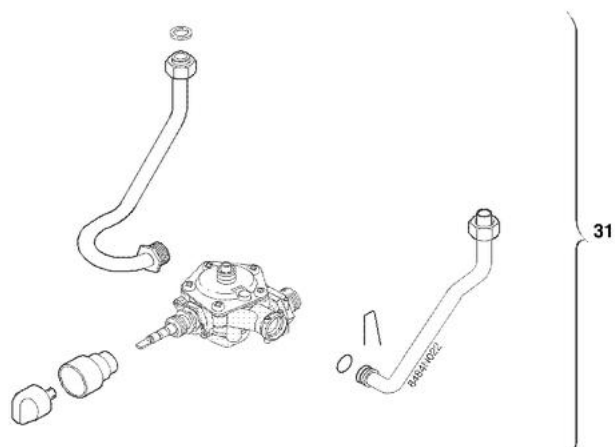

CBG10-13RSE

VALVE EAU (Avant Juin 2003)

Réf.	Référenc	Description	Qté	Tarif	Substitut	Tarif Sub.	Remarques
31	97930102	VALVE EAU CBG SOUTIRAGE DIRE	1	419,00 €			
31	97939341	VALVE EAU COMPLET CBG10	1	380,00 €			
31	97939342	VALVE EAU COMPLET CBG13	1	380,00 €