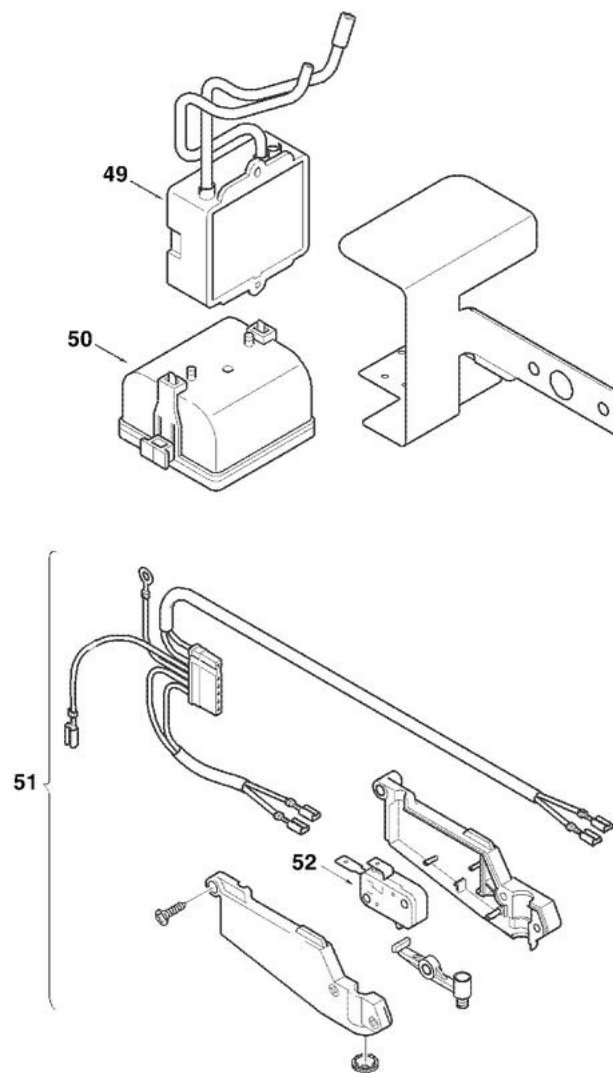

CBG10-13RSE

ALLUMEUR

6464N021

Réf.	Référenc	Description	Qté	Tarif	Substitut	Tarif Sub.	Remarques
49	97930112	ALLUMEUR	1	155,00 €			
50	97930113	BOITIER ALLUMEUR	1	22,10 €			
51	97930110	FAISCEAU DE CABLAGE	1	89,70 €			
52	97904750	MICRORUPTEUR	1	14,50 €			
52	97904750	MICRORUPTEUR	1	14,50 €