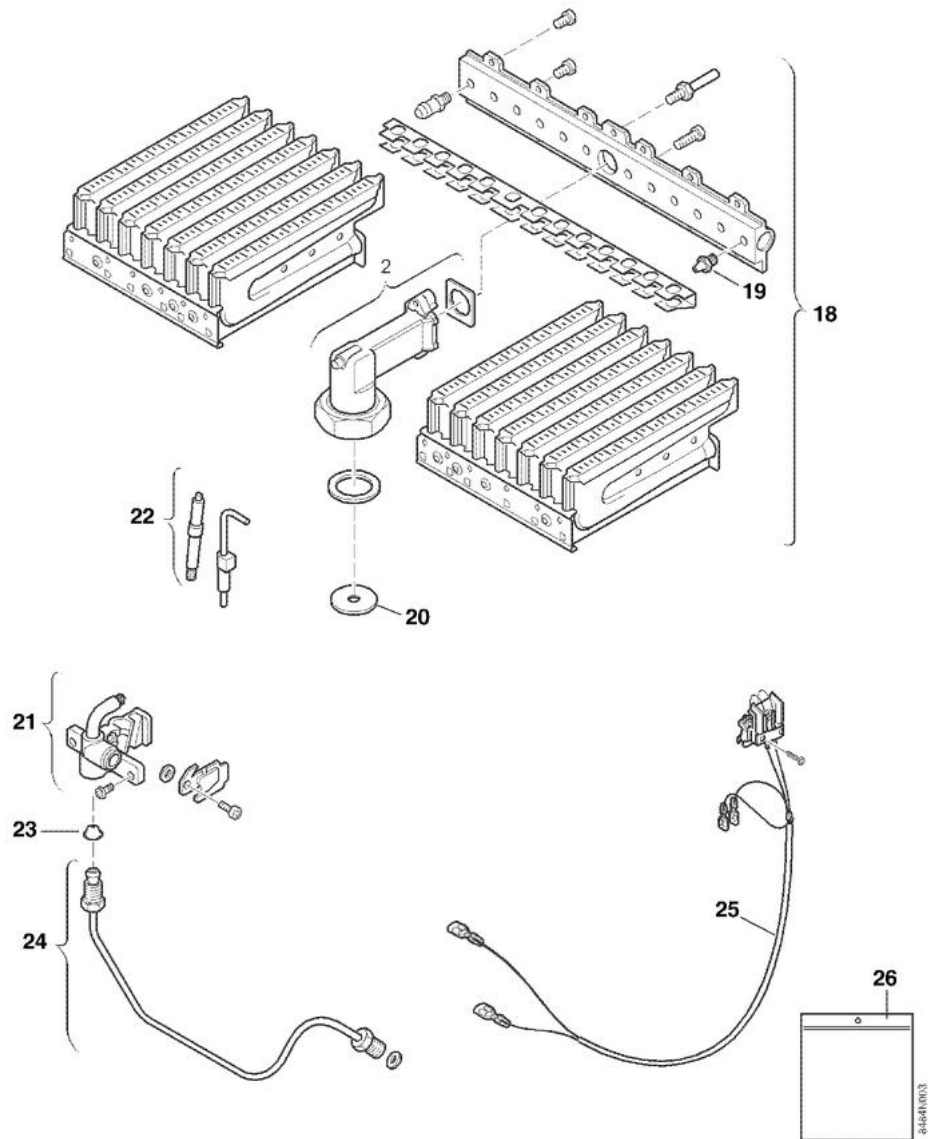

CBG10-13RSE

BRÛLEUR COMPLET

Réf.	Référenc	Description	Qté	Tarif	Substitut	Tarif Sub.	Remarques
2	97930080	ENJOLIVEUR	1	Nous consulter ...			
18	97939875	BRULEUR CPL	1		97931112	221,00 €	
18	97931113	BRULEUR CPL CBG10 BP	1	Nous consulter ...			
18	97931115	BRULEUR CPL CBG13 BP	1	Nous consulter ...			
18	97931114	BRULEUR CPL CBG13 GN	1	Nous consulter ...			
19	97939889	INJECTEUR RAMPE (121) GN	1	3,60 €			
19	97930083	INJECTEUR	1	3,50 €			
20	97930089	DIAPHRAGME	1	Nous consulter ...			
20	97930088	DIAPHRAGME	1	Nous consulter ...			
20	97930090	DIAPHRAGME	1	Nous consulter ...			
21	97931128	VEILLEUSE CPL GN	1	94,90 €			
21	97931129	VEILLEUSE CPL BP	1	93,20 €			
22	97931130	ELECTRODE ALL+SONDE IONIS	1	28,30 €			
23	97930092	INJECTEUR	1	4,60 €			
23	97930093	INJECTEUR BRUL.ALLUMAGE	1	3,75 €			
24	97930094	TUBE BRUL.ALLUMAGE	1	15,30 €			
25	97931131	SONDE ANTIREFOULEUR	1	121,00 €			
26	97939508	KIT DE CONV. GN CBG10 RSE	1	85,70 €			
26	97939510	KIT DE CONV. BP CBG10 RSE	1	94,90 €			
26	97939511	KIT DE CONV. BP CBG13 RSE	1	Nous consulter ...			
26	97939509	KIT DE CONV. GN CBG13 RSE	1	92,10 €