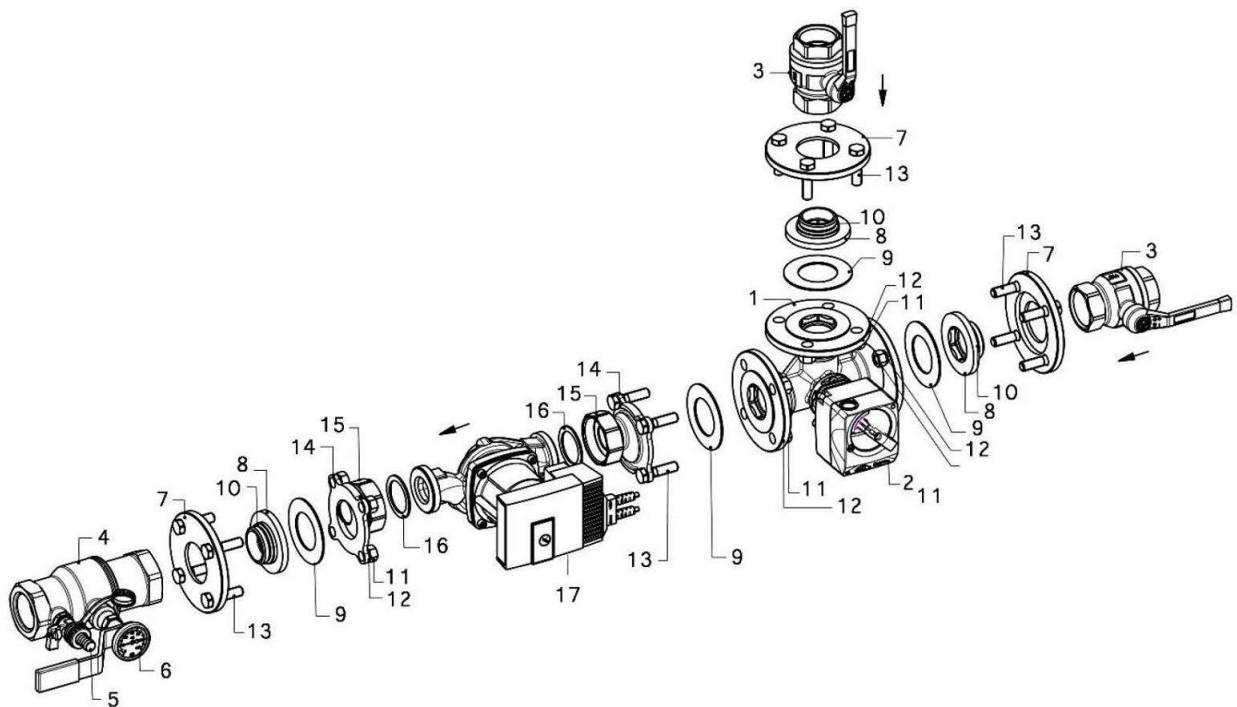

DN 40

RELEVAGE TEMPERATURE VANNE 80KW

| Réf. | Référenc | Description                    | Qté | Tarif     | Substitut | Tarif Sub. | Remarques |
|------|----------|--------------------------------|-----|-----------|-----------|------------|-----------|
| 1    | 7627283  | VANNE 3 VOIES DN40             | 1   | 526,00 €  |           |            |           |
| 2    | 7604918  | MOTEUR VANNE 3 VOIES           | 1   | 372,00 €  |           |            |           |
| 3    | 7627284  | ROBINET 1-1/2"                 | 1   | 74,10 €   |           |            |           |
| 4    | 7627285  | ROBINET                        | 1   | 203,00 €  |           |            |           |
| 5    | 7621655  | RACCORD VIDANGE                | 1   | 5,85 €    |           |            |           |
| 6    | 7604915  | THERMOMETRE RETOUR (BLEU)      | 1   | 19,80 €   |           |            |           |
| 7    | 7627286  | BRIDE DN40                     | 1   | 58,70 €   |           |            |           |
| 8    | 7627288  | PIECE ADAPTATION BRIDE DN40    | 1   | 43,50 €   |           |            |           |
| 9    | 7627289  | JOINT 85 X 49 X 2              | 1   | 4,00 €    |           |            |           |
| 10   | 7627290  | JOINT 45 X 3.50                | 1   | 5,65 €    |           |            |           |
| 11   | 7627291  | ECROU M12 X 10.8               | 1   | 1,00 €    |           |            |           |
| 12   | 7627292  | RONDELLE FREIN DIN 7980-12     | 1   | 1,00 €    |           |            |           |
| 13   | 7627293  | VIS M12 X 45MM                 | 1   | 1,40 €    |           |            |           |
| 14   | 7627294  | BRIDE REDUCTION DN40-1-1/4" LG | 1   | 64,20 €   |           |            |           |
| 15   | 7627295  | ECROU 2"                       | 1   | 10,50 €   |           |            |           |
| 16   | 7627296  | JOINT 55 X 42 X 2              | 1   | 1,60 €    |           |            |           |
| 17   | 7627297  | CIRCULATEUR WILO STRATOS PAI   | 1   | 1997,00 € |           |            |           |