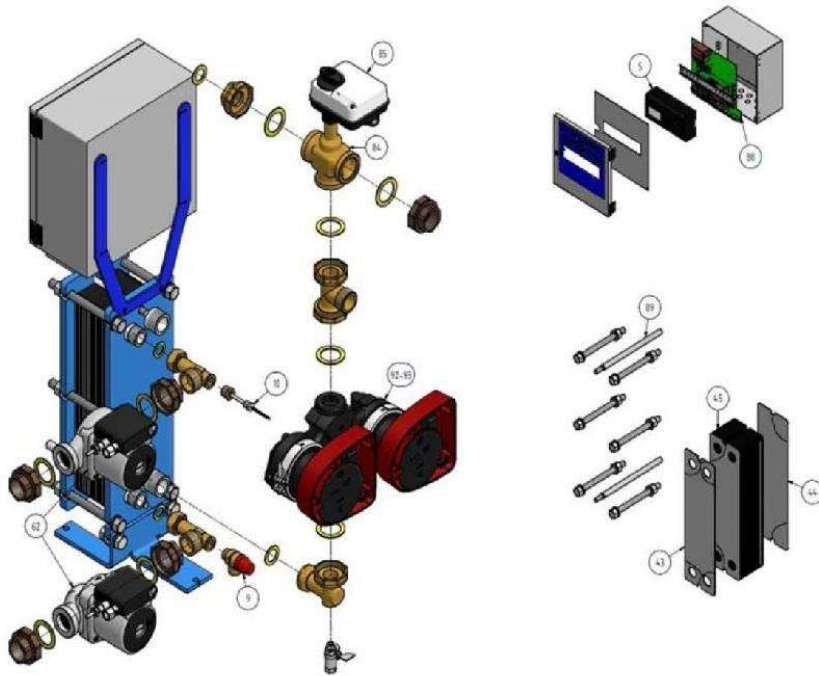

Pièces détachées

Vue Principale

Réf.	Référenc	Description	Qté	Tarif	Substitut	Tarif Sub.	Remarques
0	7646573	ISOLATION M3	1	663,00 €			
5	7613087	REGULATEUR MVC-80M-CPSW1A	1	2040,00 €			
9	7613089	SOUPAPE DE SECURITE 1/2" 10BAI	1	88,60 €			
10	7613090	SONDE NTC 20K + DOIGT DE GANT	1	151,00 €			
43	7613563	PLAQUE ARRIERE M3 H 316	1	122,00 €			
44	7613567	PLAQUE AVANT M3 H 316	1	93,40 €			
45	7613568	PLAQUE INTERMEDIAIRE M3 H 316	1	93,40 €			
62	7646562	MOTEUR CIRCULATEUR UPS32-80	1	Nous consulter ...			
84	7646556	KIT CORPS DN32 HONEYWELL	1	442,00 €			
85	7646134	MOTEUR DE VANNE ML7430E1005	1	495,00 €			
88	7646552	KIT PLATINE DE FOND	1	637,00 €			
93	7646563	CIRCULATEUR MAGNA1 D 32.80 1 2	1	2727,00 €			

Pièces détachées

Vue Principale

Réf.	Référenc	Description	Qté	Tarif	Substitut	Tarif Sub.	Remarques
0	7646574	ISOLATION M6	1	782,00 €			
5	7613087	REGULATEUR MVC-80M-CPSW1A	1	2040,00 €			
9	7613089	SOUPAPE DE SECURITE 1/2" 10BAI	1	88,60 €			
10	7613090	SONDE NTC 20K + DOIGT DE GANT	1	151,00 €			
62	7646562	MOTEUR CIRCULATEUR UPS32-80	1	Nous consulter ...			
67	7613571	PLAQUE ARRIERE M6M H 316	1	248,00 €			
68	7613572	PLAQUE AVANT M6M H 316	1	200,00 €			
69	7613573	PLAQUE INTERMEDIAIRE M6M H 31	1	203,00 €			
70	7613574	PLAQUE INTERMEDIAIRE M6L H 31	1	203,00 €			
84	7646557	KIT CORPS DN40 HONEYWELL	1	529,00 €			
85	7646134	MOTEUR DE VANNE ML7430E1005	1	495,00 €			
88	7646552	KIT PLATINE DE FOND	1	637,00 €			
95	7646564	CIRCULATEUR MAGNA1 D 40.100 1	1	3957,00 €			