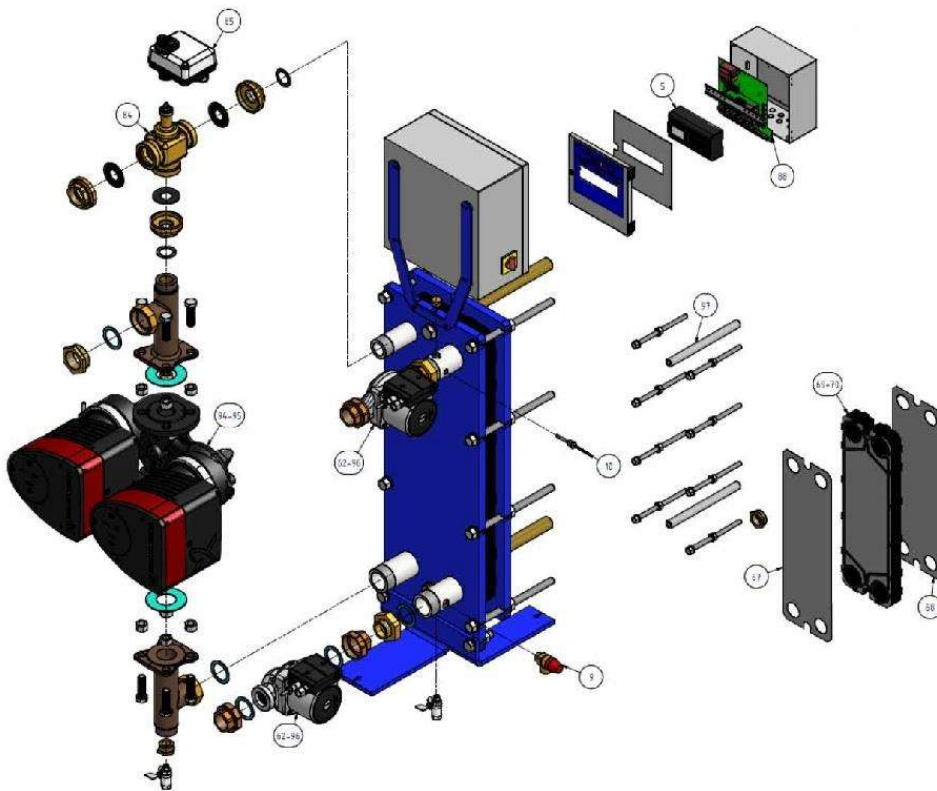

Pièces détachées

Vue Principale

Réf.	Référenc	Description	Qté	Tarif	Substitut	Tarif Sub.	Remarques
0	7646573	ISOLATION M3	1	663,00 €			
5	7613087	REGULATEUR MVC-80M-CPSW1A	1	2040,00 €			
9	7613089	SOUPAPE DE SECURITE 1/2" 10BAI	1	88,60 €			
10	7613090	SONDE NTC 20K + DOIGT DE GANT	1	151,00 €			
43	7613563	PLAQUE ARRIERE M3 H 316	1	122,00 €			
44	7613567	PLAQUE AVANT M3 H 316	1	93,40 €			
45	7613568	PLAQUE INTERMEDIAIRE M3 H 316	1	93,40 €			
62	7646562	MOTEUR CIRCULATEUR UPS32-80	1	Nous consulter ...			
84	7646556	KIT CORPS DN32 HONEYWELL	1	442,00 €			
85	7646134	MOTEUR DE VANNE ML7430E1005	1	495,00 €			
88	7646552	KIT PLATINE DE FOND	1	637,00 €			
93	7646563	CIRCULATEUR MAGNA1 D 32.80 1 2	1	2727,00 €			

Pièces détachées

Vue Principale

Réf.	Référenc	Description	Qté	Tarif	Substitut	Tarif Sub.	Remarques
0	7646574	ISOLATION M6	1	782,00 €			
5	7613087	REGULATEUR MVC-80M-CPSW1A	1	2040,00 €			
9	7613089	SOUPAPE DE SECURITE 1/2" 10BAI	1	88,60 €			
10	7613090	SONDE NTC 20K + DOIGT DE GANT	1	151,00 €			
62	7646562	MOTEUR CIRCULATEUR UPS32-80	1	Nous consulter ...			
67	7613571	PLAQUE ARRIERE M6M H 316	1	248,00 €			
68	7613572	PLAQUE AVANT M6M H 316	1	200,00 €			
69	7613573	PLAQUE INTERMEDIAIRE M6M H 31	1	203,00 €			
70	7613574	PLAQUE INTERMEDIAIRE M6L H 31	1	203,00 €			
84	7646557	KIT CORPS DN40 HONEYWELL	1	529,00 €			
85	7646134	MOTEUR DE VANNE ML7430E1005	1	495,00 €			
88	7646552	KIT PLATINE DE FOND	1	637,00 €			
95	7646564	CIRCULATEUR MAGNA1 D 40.100 1	1	3957,00 €			