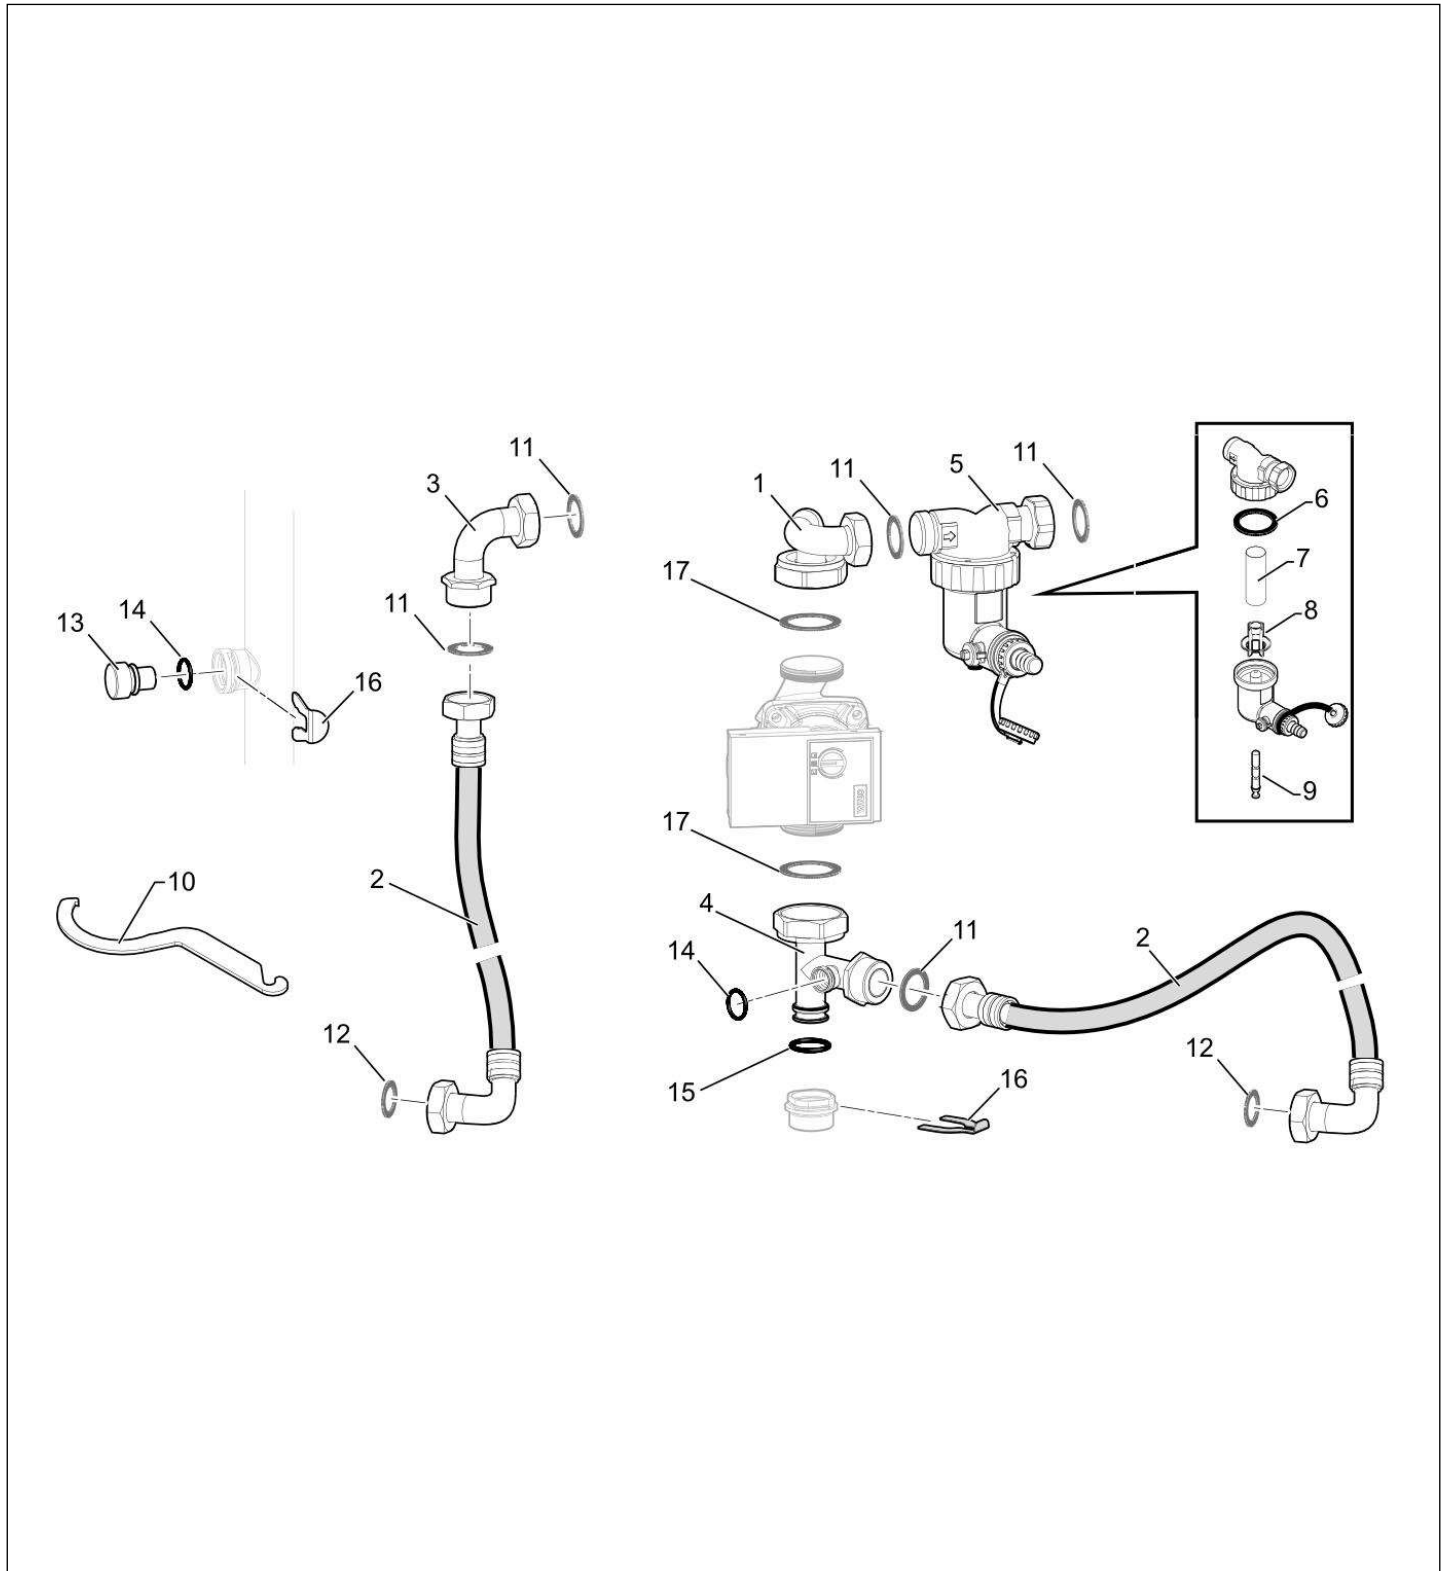

Module hydraulique intérieur MIV-3 H/E V220
MODULE INTERIEUR MIV-3_V220__GAMME

Réf.	Référenc	Description	Qté	Tarif	Substitut	Tarif Sub.	Remarques
1	7702140	TUBE ENTREE ECHANGEUR	1	17,20 €			
2	7704882	TUBE COUDE DN19 L1500	1	42,00 €			
3	7704597	TUBE RETOUR BALLON	1	13,30 €			
4	7704819	TUBE RETOUR CHAUFFAGE	1	33,50 €			
5	7697417	FILTRE MAGNETIQUE	1	119,00 €			
6	7715766	JOINT	1	7,50 €			
7	7715767	FILTRE	1	6,45 €			
8	7715768	INSERT PLASTIQUE	1	3,20 €			
9	7715769	AIMANT + JOINT TORIQUE	1	37,10 €			
10	7706481	CLE DE MAINTENANCE	1	3,95 €			
11	95013069	JOINT VERT 30X22X2	1	1,00 €			
12	95013060	JOINT VERT 24X17X2	1	1,00 €			
13	7701601	BOUCHON D14	1	2,80 €			
14	95023308	JOINT TOR 9.19X2.62 EPDM	1	1,00 €			
15	95023311	JOINT TOR 21X3.5 EPDM	1	1,00 €			
16	300024235	EPINGLE DE BLOCAGE Ø10	1	5,40 €			
17	95013064	JOINT VERT 44X32X2	1	1,25 €