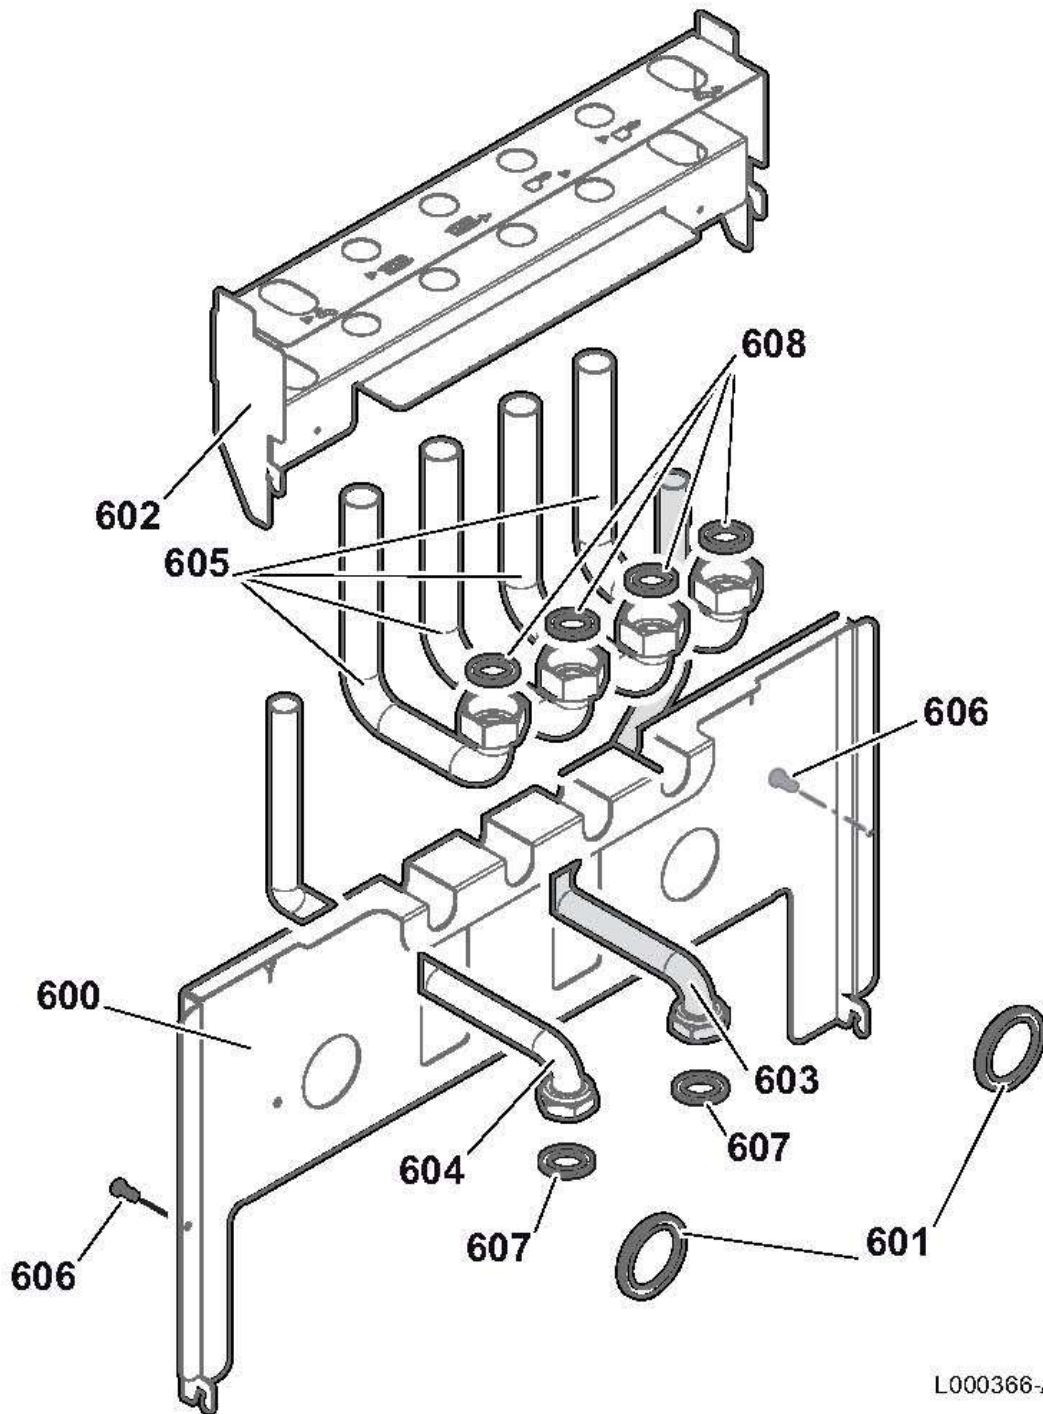

Pièces détachées

Vue Principale

L000383-A

L000384-A

Module hydraulique intérieur MIV-3 H/E V220
MODULE INTERIEUR MIV-3_V220__GAMME

Réf.	Référenc	Description	Qté	Tarif	Substitut	Tarif Sub.	Remarques
0	300020066	PEIGNE DE PONTAGE 2 POLES	1	2,50 €			
0	300020067	PEIGNE DE PONTAGE 1 à 3 POLES	1	3,30 €			
0	300021727	CONNECTEUR RAST 5 - X92b - S - E	1	1,65 €			
400	300023602	CARTE DISPLAY ECO	1	75,60 €			
401	300024405	SUPPORT DE REGULATION BASCL	1	2,95 €			
402	200019769	KIT VIS EJOT KB35X10 (10x)	1		7684459	6,45 €	
403	300024464	CROCHET TABLEAU	1	3,30 €			
404	300024488	INTERRUPTEUR BIPOLAIRE BLANC	1	2,00 €			
405	300026544	NAPPE 10 POINTS	1	17,20 €			
406	300026540	CABLE ALIMENTATION	1	6,30 €			
407	95362450	SONDE EXTERIEURE AF60	1	41,50 €			
500	96568001	RELAIS FINDER 65.31 250V 30A	1	37,70 €			
501	7614035	CARTE INTERFACE HT	1		7628958	538,00 €	
502	300020013	SUPPORT DE CI CLIPSABLE SERIE	1	1,00 €			
503	300020012	SUPPORT DE CI CLIPSABLE SERIE	1	1,00 €			
504	95740665	VIS EC CB 5X10	1	1,00 €			
505	300025521	SUPPORT CARTE	1	13,60 €			
506	7618171	CARTE CTRL MIV 2/3 INICONTROL	1	223,00 €			
507	200020760	SACHET VISSERIE	1	24,40 €			
508	300026542	ENSEMBLE ELECTRIQUE VERSION	1		7663522	416,00 €	
508	300026549	ENSEMBLE ELECTRIQUE VERSION	1		7662983	305,00 €	
509	300022082	ENSEMBLE BORNES MONTES AWF	1	95,40 €			
509	300023182	ENSEMBLE BORNES MONTES AWF	1	78,70 €			
510	200018815	THERMOSTAT COTHERM BSDP 001	1	74,80 €			
511	300023180	RELAIS 653182300000T20A 230V	1	31,30 €			