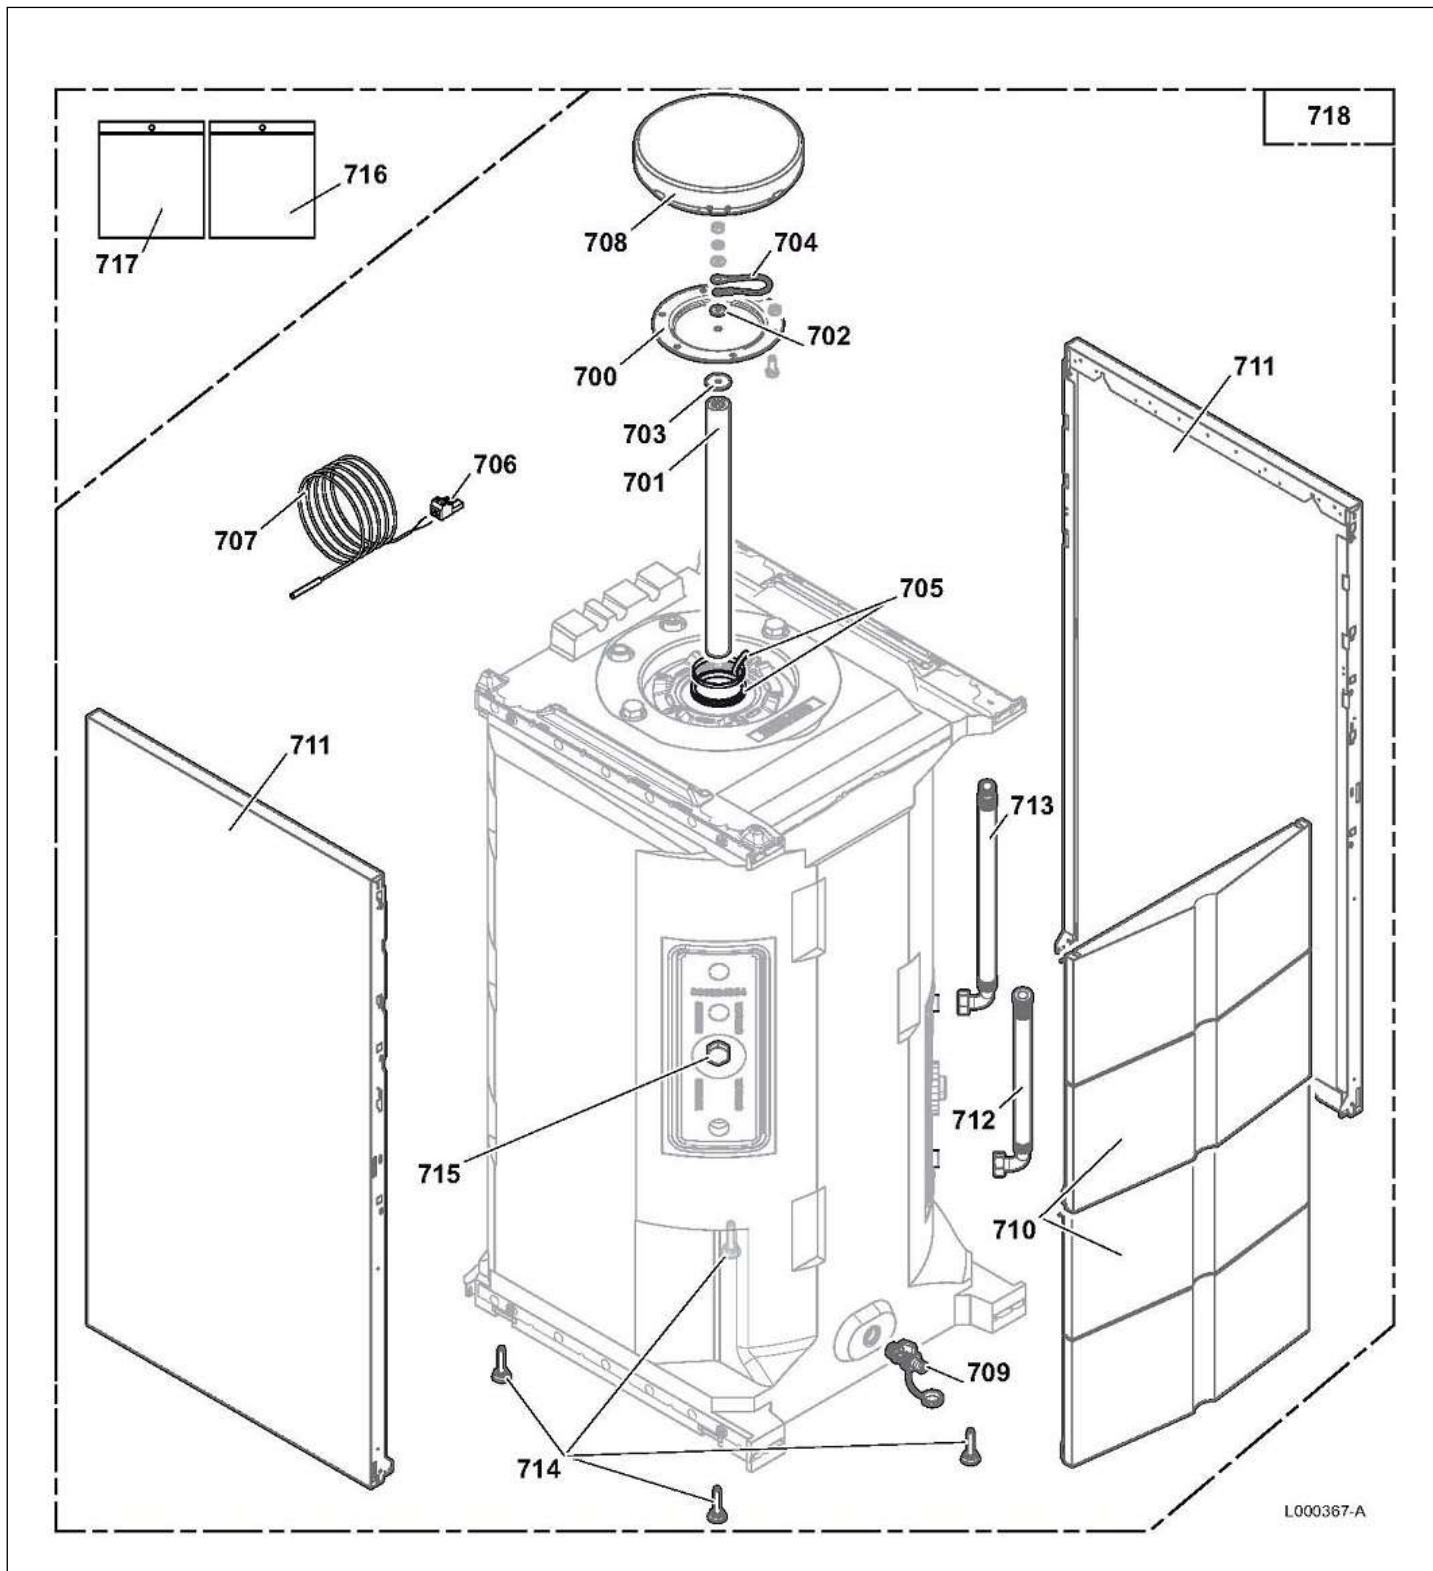

Module hydraulique intérieur MIV-3 H/E V220
MODULE INTERIEUR MIV-3_V220__GAMME

Réf.	Référenc	Description	Qté	Tarif	Substitut	Tarif Sub.	Remarques
0	96350203	CLIPS POUR CONNEXION RAPIDE	1	1,40 €			[To Translat =]
0	300027740	TUBE PLAST BLANC D.25x23 LG53C	1	5,00 €			[To Translat =]
0	300025682	TUBE PLAST VIOLET D.18xLG1025r	1	13,50 €			[To Translat =]
0	95023307	JOINT TOR 17X3 EPDM	1	1,85 €			[To Translat =]
700	89490548	TAMPON EMAILLE	1	23,50 €			[To Translat =]
701	89628562	ANODE D.33 LG.450MM	1	76,80 €			[To Translat =]
702	94974527	ENTRETOISE NYLON	1	1,00 €			[To Translat =]
703	95014035	JOINT D.25x8,5x2	1	2,35 €			[To Translat =]
704	89604901	FIL DE MASSE	1	3,05 €			[To Translat =]
705	89705511	JOINT 7MM + JONC 5MM	1	13,00 €			[To Translat =]
706	300008957	CONNECTEUR 2 PTS SONDE ECS	1	7,60 €			[To Translat =]
707	95362447	SONDE KVT 60 LG.2M	1	23,90 €			[To Translat =]
708	300024943	ISOLATION TAMPON SUP	1	4,00 €			[To Translat =]
709	94902073	ROBINET DE VIDANGE 1/2"	1	21,80 €			[To Translat =]
710	200019181	PANNEAU AVANT ECO + RESSORT	1	36,30 €			[To Translat =]
711	300024463	PANNEAU LATERAL 1113 PEINT BL	1	37,00 €			[To Translat =]
712	7705069	KIT FILTRE MIV 3-V220 EH903	1	322,00 €			[To Translat =]
713	7705069	KIT FILTRE MIV 3-V220 EH903	1	322,00 €			[To Translat =]
714	300024451	PIED REGLABLE M8-45	1	1,40 €			[To Translat =]
715	94950143	BOUCHON FEMELLE G3/4"	1	11,30 €			[To Translat =]
716	200019651	SACHET VISSERIE BALLON GFS	1	8,80 €			[To Translat =]
717	200019652	SACHET JOINTS BALLON GFS	1	25,10 €			[To Translat =]
718	100016427	BALLON 220HPSL ER222	1	1775,00 €			[To Translat =]