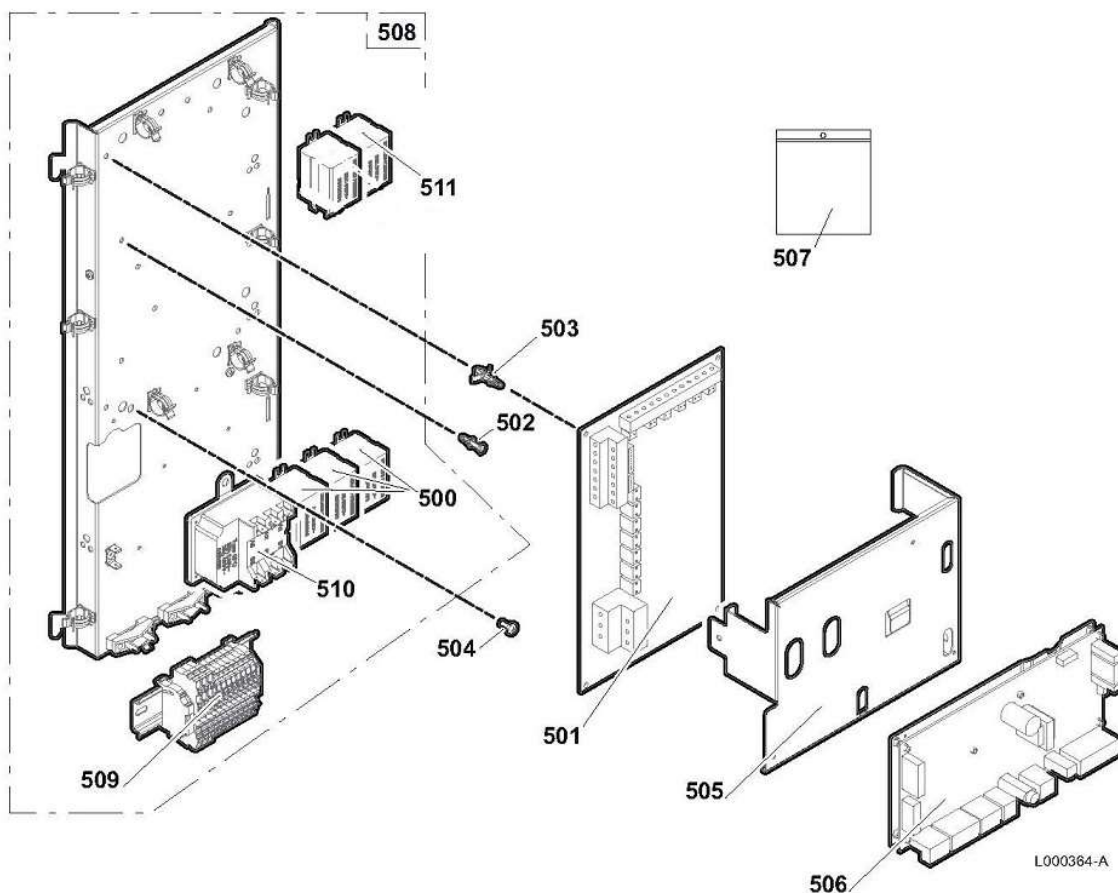

Pièces détachées

Vue Principale

L000383-A

L000384-A