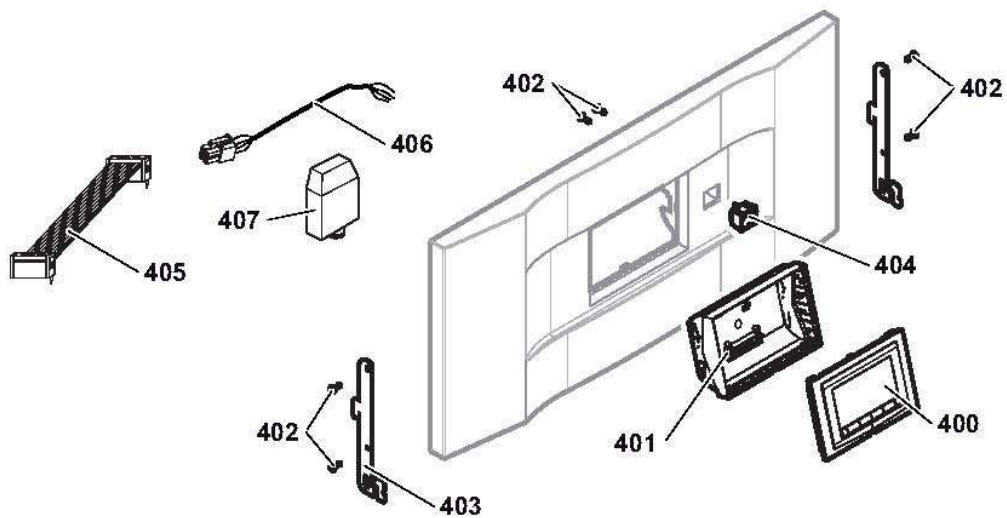

Pièces détachées

Vue Principale