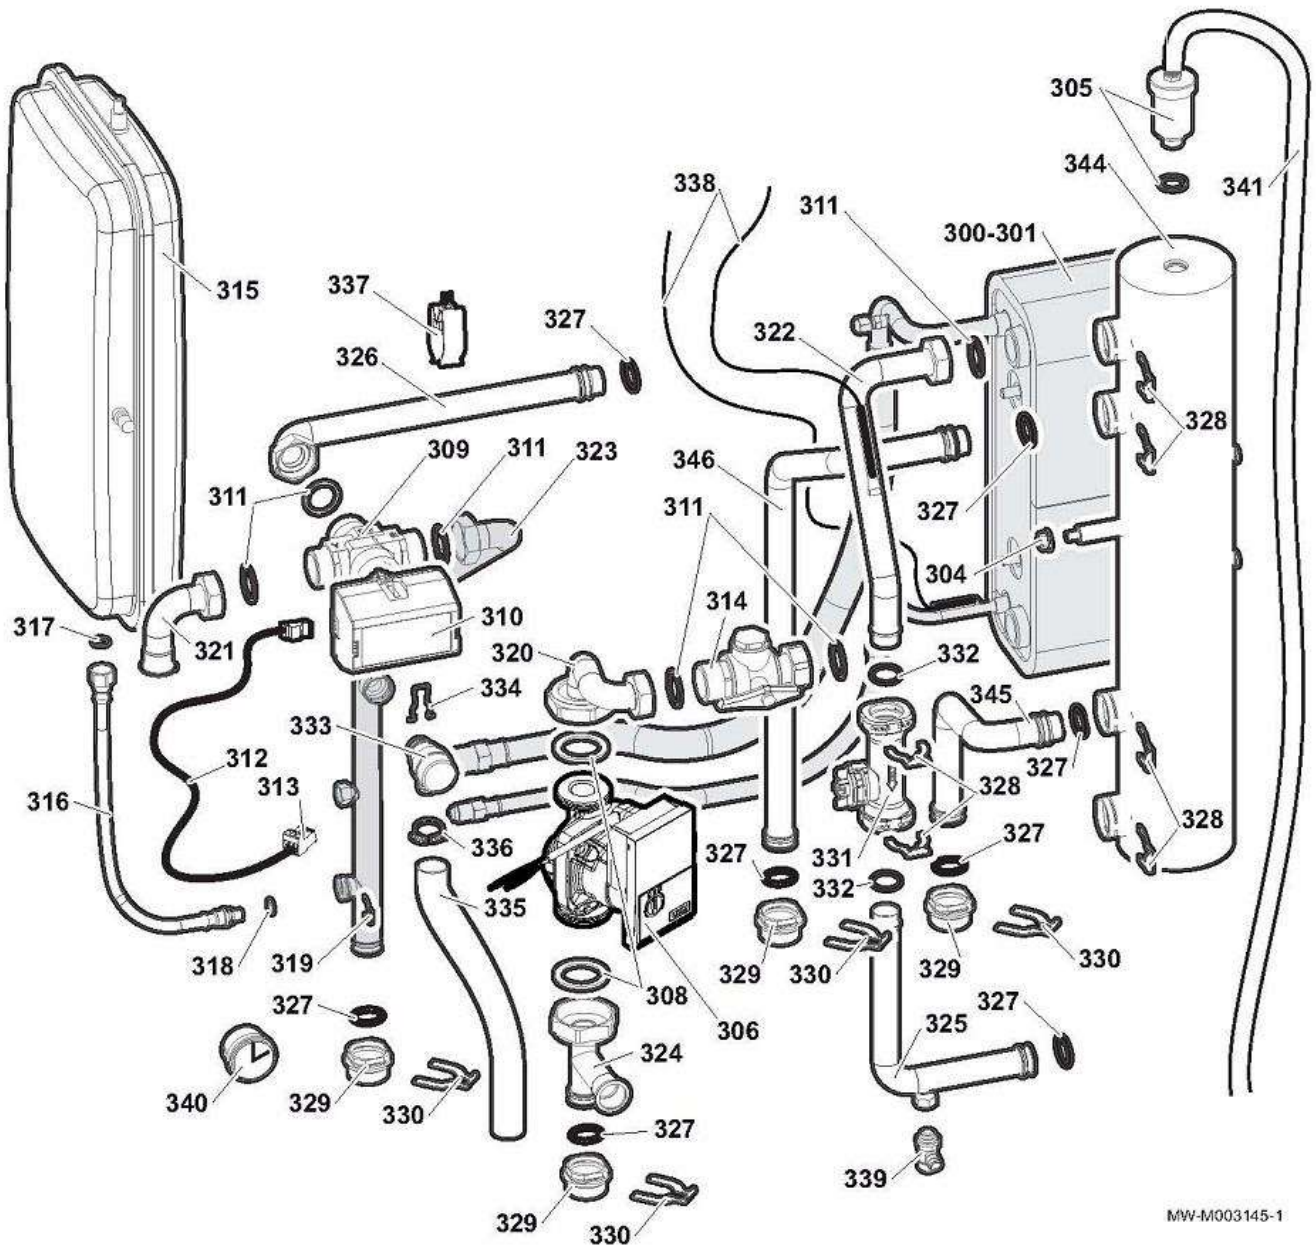

Module intérieur version hydraulique

MW-M003145-1

Module hydraulique intérieur MIV-3 H/E V220
MODULE INTERIEUR MIV-3_V220_GAMME

Réf.	Référenc	Description	Qté	Tarif	Substitut	Tarif Sub.	Remarques
300	200020482	ECHANGEUR A PLAQUES ACH30-4	1		7732223	1404,00 €	[To Translat =]
301	200020483	ECHANGEUR A PLAQUES ACH30-7	1		7732221	1550,00 €	[To Translat =]
304	95890434	ECROU THIBLOC HM8 CRANTE	1	1,00 €			[To Translat =]
305	300003902	PURGEUR AIR AUTOMATIQUE 3/8"	1	10,20 €			[To Translat =]
306	7605306	CIRCULATEUR YONOS PARA RS25	1	248,00 €			[To Translat =]
308	97550181	JOINT EPDM 44x32x3	1	2,35 €			[To Translat =]
309	300003520	CORPS DE VANNE HO VCZMQ6000	1	94,30 €			[To Translat =]
310	300013725	MOTEUR VANNE INVERSION HO VI	1	86,60 €			[To Translat =]
311	95013074	JOINT PLAT 30X20X2 EP906	1	1,00 €			[To Translat =]
312	300026548	CABLE VANNE D'INVERSION	1	8,45 €			[To Translat =]
313	300021723	CONNECTEUR RAST 5 - X4 3PTS	1	2,15 €			[To Translat =]
314	7705069	KIT FILTRE MIV 3-V220 EH903	1	322,00 €			[To Translat =]
315	S62753	VASE EXPANSION RP 250 8 LITRES	1	79,00 €			[To Translat =]
316	94994129	FLEXIBLE 3/8" DN8 LG.300MM	1	7,25 €			[To Translat =]
317	95013058	JOINT 4X15X7 EPDM 80 SHORE	1	1,65 €			[To Translat =]
318	95023308	JOINT TOR 9.19X2.62 EPDM	1	1,00 €			[To Translat =]
319	300024235	EPINGLE DE BLOCAGE Ø10	1	5,40 €			[To Translat =]
320	7705069	KIT FILTRE MIV 3-V220 EH903	1	322,00 €			[To Translat =]
321	7705069	KIT FILTRE MIV 3-V220 EH903	1	322,00 €			[To Translat =]
322	300026007	TUBE SORTIE ECHANGEUR	1	15,00 €			[To Translat =]
323	300025534	TUBE DEPART CHAUFFAGE	1	34,00 €			[To Translat =]
324	7705069	KIT FILTRE MIV 3-V220 EH903	1	322,00 €			[To Translat =]
325	300022854	TUBE ENTREE RECHAUFFEUR	1	22,20 €			[To Translat =]
326	300025536	TUBE SORTIE RECHAUFFEUR	1	13,60 €			[To Translat =]
327	95023311	JOINT TOR 21X3.5 EPDM	1	1,00 €			[To Translat =]
328	300023113	EPINGLE POUR DN20	1	1,75 €			[To Translat =]
329	300022981	DOUILLE RACCORD RAPIDE 1"	1	10,00 €			[To Translat =]
330	300023112	EPINGLE RACCORD RAPIDE	1	3,40 €			[To Translat =]
331	300022989	DEBITMETRE HUBA DN20	1	54,60 €			[To Translat =]
332	300023277	JOINT TORIQUE Ø21.89X2.62	1	1,00 €			[To Translat =]
333	115749	SOUPAPE DE SECURITE	1		200022010	14,70 €	[To Translat =]
334	S100835	RESSORT EPINGLE 16MM (10X)	1	23,40 €			[To Translat =]
335	94994712	TUBE PVC D16X12	1	2,05 €			[To Translat =]
336	300025444	FIXATION FLEXIBLE	1	1,40 €			[To Translat =]