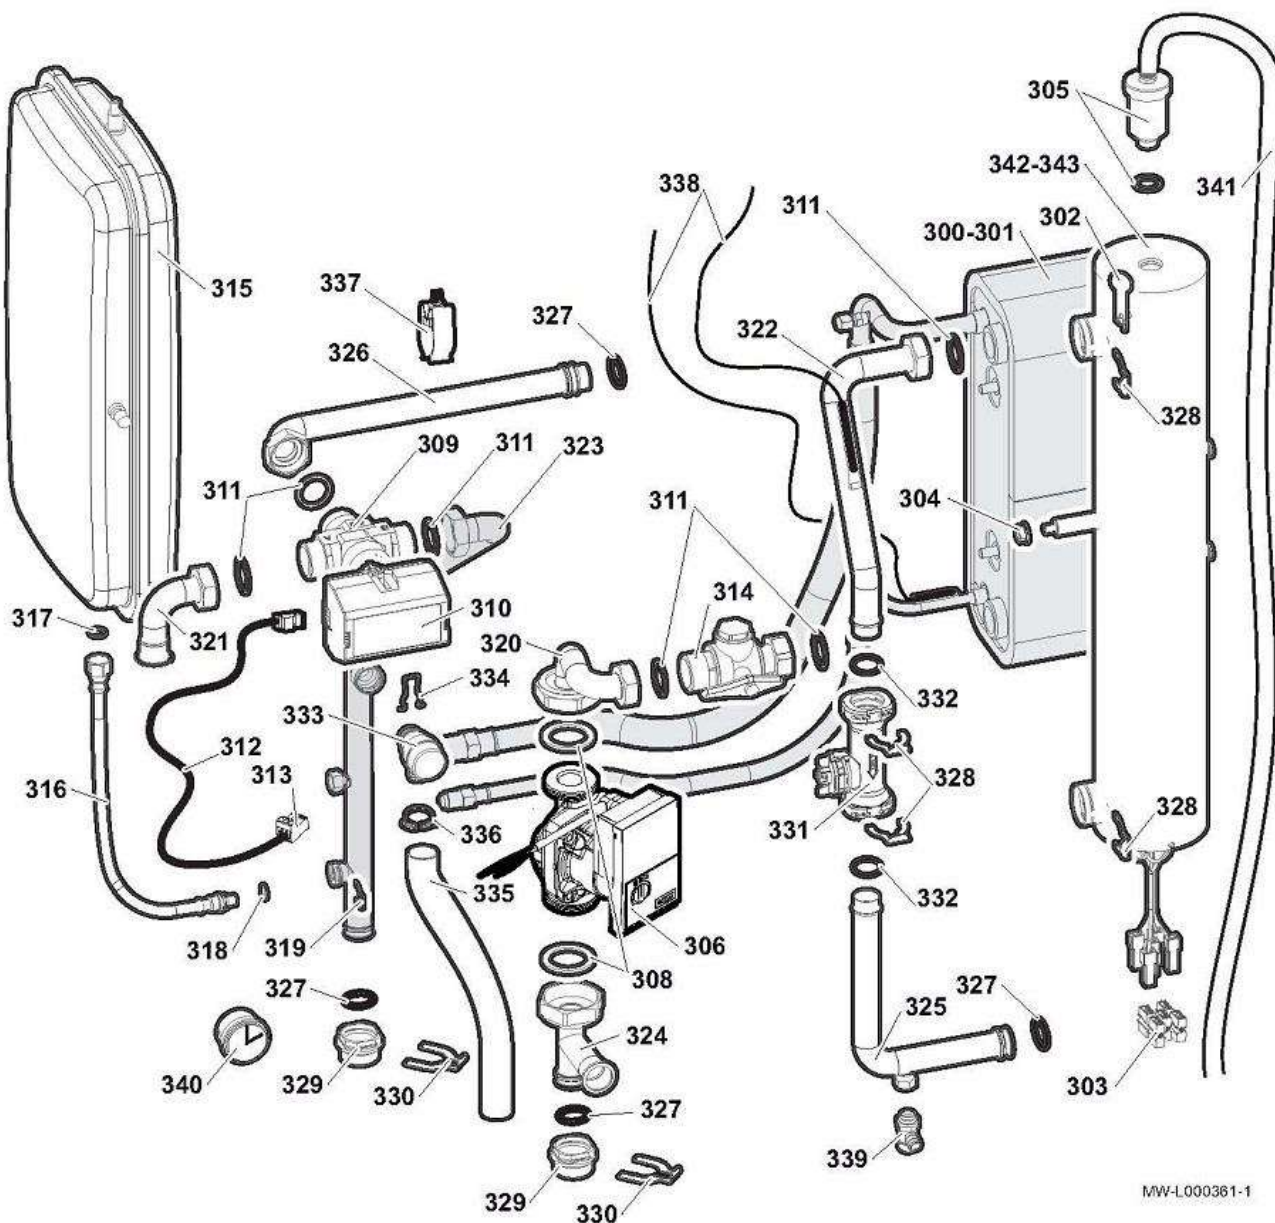

Module intérieur version électrique

Module hydraulique intérieur MIV-3 H/E V220

MODULE INTERIEUR MIV-3_V220__GAMME

Réf.	Référenc	Description	Qté	Tarif	Substitut	Tarif Sub.	Remarques
300	200020482	ECHANGEUR A PLAQUES ACH30-4	1		7732223	1404,00 €	[To Translat =]
301	200020483	ECHANGEUR A PLAQUES ACH30-7	1		7732221	1550,00 €	[To Translat =]
302	300023286	EPINGLE DE VERROUILLAGE BULE	1	1,25 €			[To Translat =]
303	300026760	LANGUETTE PROLONGATEUR 6.3E	1	1,40 €			[To Translat =]
304	95890434	ECROU THIBLOC HM8 CRANTE	1	1,00 €			[To Translat =]
305	300003902	PURGEUR AIR AUTOMATIQUE 3/8"	1	10,20 €			[To Translat =]
306	7605306	CIRCULATEUR YONOS PARA RS25	1	248,00 €			Tous les mo
308	97550181	JOINT EPDM 44x32x3	1	2,35 €			[To Translat =]
309	300003520	CORPS DE VANNE HO VCZMQ6000	1	94,30 €			[To Translat =]
310	300013725	MOTEUR VANNE INVERSION HO VI	1	86,60 €			[To Translat =]
311	95013074	JOINT PLAT 30X20X2 EP906	1	1,00 €			[To Translat =]
312	300026548	CABLE VANNE D'INVERSION	1	8,45 €			[To Translat =]
313	300021723	CONNECTEUR RAST 5 - X4 3PTS	1	2,15 €			[To Translat =]
314	7705069	KIT FILTRE MIV 3-V220 EH903	1	322,00 €			[To Translat =]
315	S62753	VASE EXPANSION RP 250 8 LITRES	1	79,00 €			[To Translat =]
316	94994129	FLEXIBLE 3/8" DN8 LG.300MM	1	7,25 €			[To Translat =]
317	95013058	JOINT 4X15X7 EPDM 80 SHORE	1	1,65 €			[To Translat =]
318	95023308	JOINT TOR 9.19X2.62 EPDM	1	1,00 €			[To Translat =]
319	300024235	EPINGLE DE BLOCAGE Ø10	1	5,40 €			[To Translat =]
320	7705069	KIT FILTRE MIV 3-V220 EH903	1	322,00 €			[To Translat =]
321	7705069	KIT FILTRE MIV 3-V220 EH903	1	322,00 €			[To Translat =]
322	300026007	TUBE SORTIE ECHANGEUR	1	15,00 €			[To Translat =]
323	300025534	TUBE DEPART CHAUFFAGE	1	34,00 €			[To Translat =]
324	7705069	KIT FILTRE MIV 3-V220 EH903	1	322,00 €			[To Translat =]
325	300022854	TUBE ENTREE RECHAUFFEUR	1	22,20 €			[To Translat =]
326	300025536	TUBE SORTIE RECHAUFFEUR	1	13,60 €			[To Translat =]
327	95023311	JOINT TOR 21X3.5 EPDM	1	1,00 €			[To Translat =]
328	300023113	EPINGLE POUR DN20	1	1,75 €			[To Translat =]
329	300022981	DOUILLE RACCORD RAPIDE 1"	1	10,00 €			[To Translat =]
330	300023112	EPINGLE RACCORD RAPIDE	1	3,40 €			[To Translat =]
331	300022989	DEBITMETRE HUBA DN20	1	54,60 €			[To Translat =]
332	300023277	JOINT TORIQUE Ø21.89X2.62	1	1,00 €			[To Translat =]
333	115749	SOUPAPE DE SECURITE	1		200022010	14,70 €	[To Translat =]
334	S100835	RESSORT EPINGLE 16MM (10X)	1	23,40 €			[To Translat =]
335	94994712	TUBE PVC D16X12	1	2,05 €			[To Translat =]