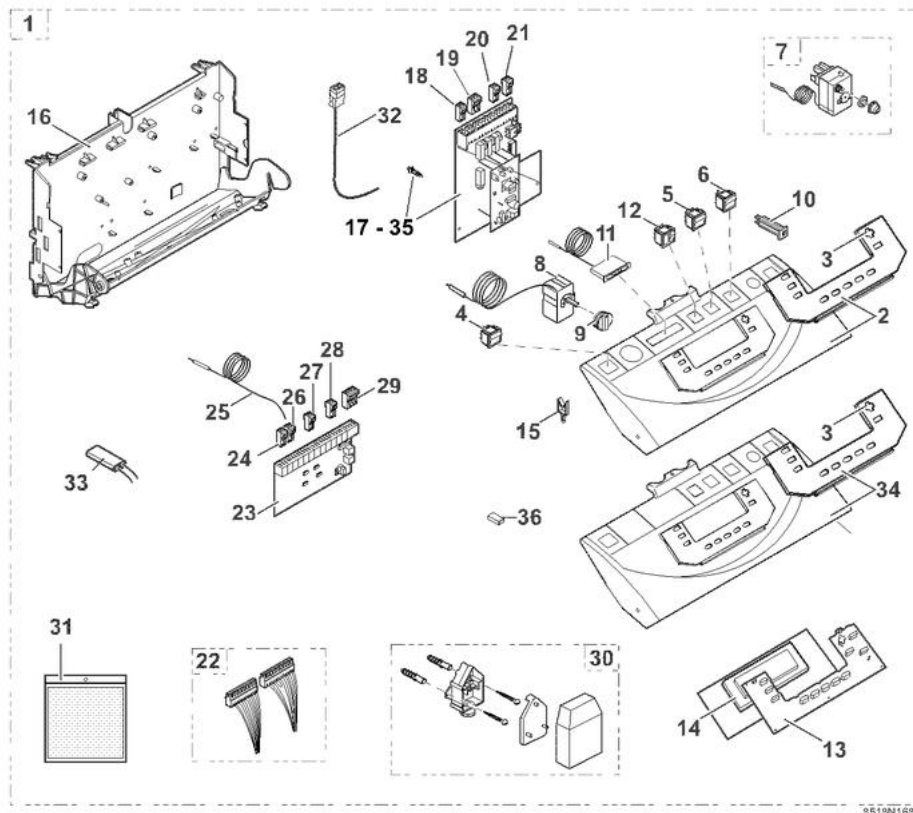

TABLEAU DTG 130 DIEMATIC

Pièces détachées

Vue Principale

04/09/06 - 8518-4106D

Tableau de commande DIEMATIC 3 avec fonction Titan Active System® pour Chaudière ELITEC

TABLEAU DTG 130 DIEMATIC

Réf.	Référence	Description	Qté	Tarif	Substitut	Tarif Sub.	Remarques
1	85187002	TABLEAU CDE D GL27	1	1643,00 €			
2	97864046	ENS FACADE DIEM + VOLET	1	42,90 €			
3	97864027	VOLET TABLEAU DIEMATIC	1	5,00 €			
4	95325027	INTERRUPTEUR BIPOLAIRE VERT I	1	9,30 €			
5	85000035	INTERRUPTEUR BIPOLAIRE	1		95325361	8,20 €	
6	95325028	INTERRUPTEUR BIPOLAIRE INVER	1	9,00 €			
7	85000032	THERMOSTAT DE SECURITE 110°	1		95363311	135,00 €	
8	95365574	THERMOSTAT DE REGLAGE 30-90°	1	72,00 €			
9	300002623	BOUTON DE REGLAGE	1	1,05 €			
10	95340288	DISJONCTEUR 4A TS710/4A	1	14,20 €			
11	85000014	THERMOMETRE PLAT	1	44,80 €			
12	95325102	INTERRUPTEUR DE REARMEMENT	1	12,60 €			
13	97864033	CLAVIER ELASTOMERE GT120	1	6,90 €			
14	200005240	CARTE UC AFFICHAGE DIEMATIC3	1	376,00 €			
15	96550352	FIXATION FAISCEAU FTH15	1	1,05 €			
16	97525378	SUPPORT DE CARTES	1	16,50 €			
17	88065573	CARTE RELAIS DIEM 3 / III (TABL.A)	1		200007082	269,00 €	
18	300009075	CONNECTEUR ROUGE 3 PTS ALIM	1	8,30 €			
19	200006051	CONNECTEUR 4PT VA+CS OR	1	17,60 €			
20	300009074	CONNECTEUR 3 PTS JAUNE CIRCL	1	8,40 €			
21	300009077	CONNECTEUR 3 PTS POMPE AUXII	1	8,40 €			
22	200001789	FAISCEAU ELECTRIQUE GT 120 B-I	1	76,80 €			
23	88065577	CARTE SONDE DIEM3/II TEST	1	175,00 €			
24	300009070	CONNECTEUR 2 PTS SONDE EXTE	1	7,90 €			
25	95362446	SONDE KVT 60 LG.1M	1	23,20 €			
26	300008953	CONN RAST 5 2 PTS SCH	1	3,30 €			
27	300008954	CONNECTEUR 2 PTS SONDE AMB.)	1	7,90 €			
28	300009100	CONN RAST 5 2 PTS S.AUX	1	7,90 €			
29	300009102	CONNECTEUR 4 PTS RELAIS TELE	1	8,90 €			
30	95362450	SONDE EXTERIEURE AF60	1	43,00 €			
31	85755520	SACHET VIS.TABLEAUX	1	19,90 €			
32	200003860	FAISCEAU BRULEUR DTG 130 ECO	1	54,30 €			
33	96544002	FILTRE ANTIPARASITE F12250788	1	18,70 €			
34	300008221	ENS FACADE DIEM + VOLET	1	37,80 €			
35	200007082	CARTE RELAIS DIEM 3 / III (TABL.S)	1	269,00 €			
36	95317505	CONNECTEUR HELLA	1		300026760	1,45 €	