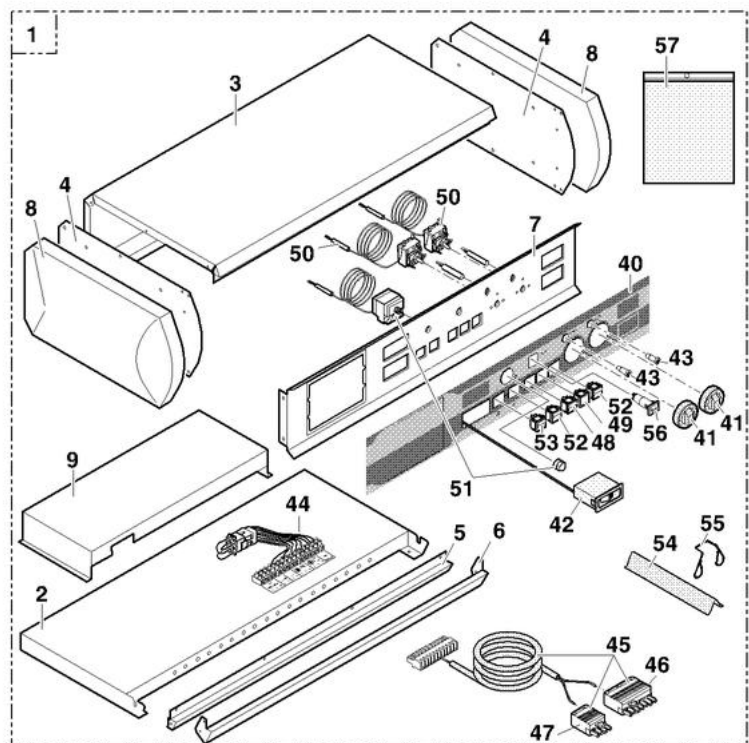

TABLEAU GT300/400/GTE500 K

Pièces détachées

Vue Principale

Tableau de commande K

12/10/06 - 8555-4182C

Tableau de commande à poser pour GT 300, GT 400, GTE 500

TABLEAU GT300/400/GTE500 K

Réf.	Référence	Description	Qté	Tarif	Substitut	Tarif Sub.	Remarques
1	85558902	DISPOSITIF CDE EQUIPE FA2	1	2469,00 €			
2	85550527	SOCLE TABLEAU PEINT TAP	1	50,80 €			
3	85550501	FOND TAB.COM.PEINT TAP	1	96,30 €			
4	85550503	PLAQUE LAT.PEINTE TAP	1	12,50 €			
5	85550502	ENJOLIVEUR TAB. PEINT TAP	1	20,30 €			
6	85535517	SPOILER REVERSIBLE P.R.	1	55,80 €			
7	85550505	FACADE TABL.EQU.PEINT TAP	1	Nous consulter ...			
8	97509029	JOUE LATERALE TAP	1	9,60 €			
9	85558093	PROTECTION CARTES K TAP	1	35,10 €			
40	94210705	PEAU TABLEAU K TAP	1	46,50 €			
41	85555501	BOUTON REGLAGE + ERGOT	1	8,30 €			
42	95365157	THERMOMETRE PLAT G.M.	1	46,40 €			
43	95216281	VOYANT VERT ROND	1	3,70 €			
44	85554905	FAISCEAU K	1	376,00 €			
45	85554906	CABLE BRULEUR TAP	1	94,10 €			
46	95317395	CONNECTEUR MALE 7 PLOTS	1	11,90 €			
47	95317384	CONNECTEUR MALE 4PL.WIELANC	1	8,40 €			
48	85000034	INTERRUPTEUR TEST STB	1		95325362	8,90 €	
49	95216220	VOYANT ROUGE	1	5,00 €			
50	95363348	THERMOSTAT DE REGLAGE 30-90°	1	43,90 €			
51	85000032	THERMOSTAT DE SECURITE 110°	1		95363311	135,00 €	
52	85000035	INTERRUPTEUR BIPOLAIRE	1		95325361	8,20 €	
53	95325027	INTERRUPTEUR BIPOLAIRE VERT I	1	9,30 €			
54	95365613	SEPARATEUR DOIGT GANT LG.90n	1	3,30 €			
55	97581286	RESSORT DE MAINTIEN	1	1,45 €			
56	95340286	DISJONCTEUR 10A TS710/10A	1	11,40 €			
57	85555500	VISSERIE TABLEAU A POSER	1	30,00 €			