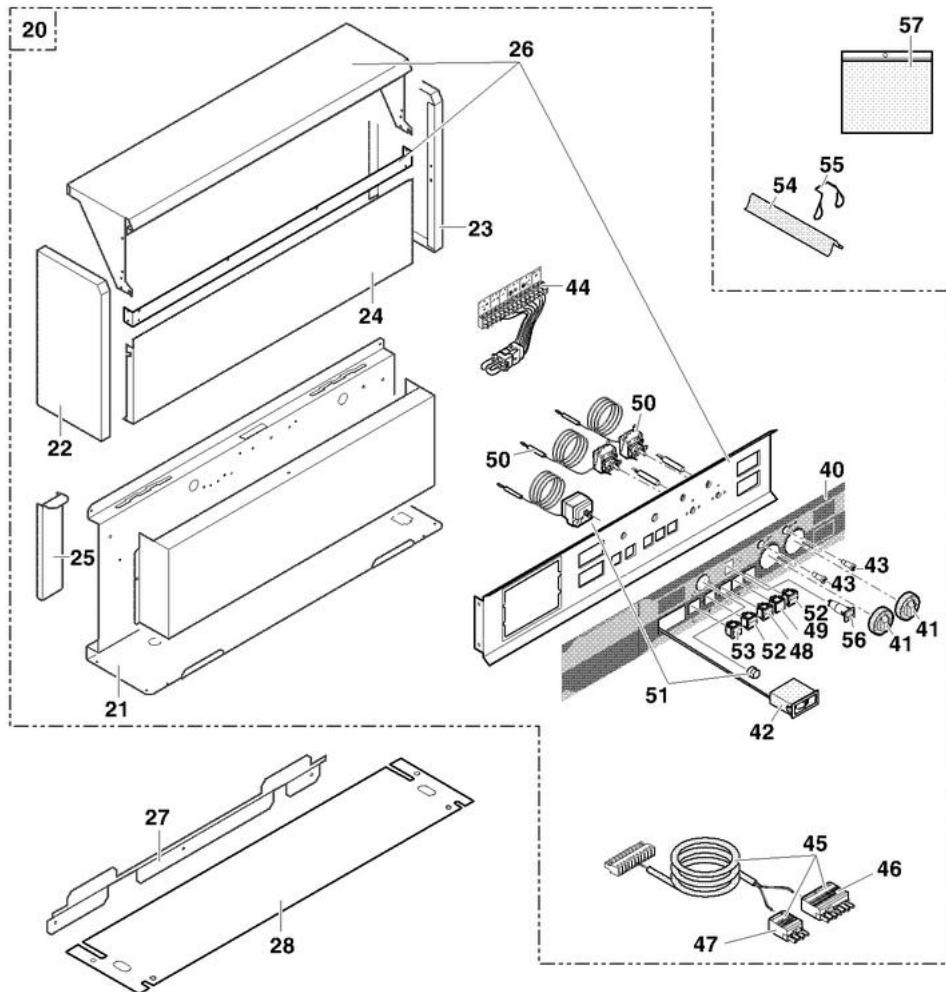

TABLEAU GT300/400/GTE500 K

Pièces détachées

Vue Principale

Tableau de commande latéral pour GT 300, GT 400, GTE 500

TABLEAU GT300/400/GTE500 K

Réf.	Référence	Description	Qté	Tarif	Substitut	Tarif Sub.	Remarques
20	85538560	DISP.CDE K LATERAL	1	906,00 €			
21	85535518	FOND SUPPORT TAB LAT K	1	131,00 €			
22	85538563	PAN.LAT.GAUCH PEINT COMPL	1	Nous consulter ...			
23	85538564	PAN.LAT.DROIT PEINT COMPL	1	Nous consulter ...			
24	85530544	PANNEAU AVANT PEINT	1	Nous consulter ...			
25	85538058	ARRET OUVERTURE	1	5,20 €			
26	85535519	FACADE +SUPPORT +TRAVERSE	1	220,00 €			
27	85538059	PLATINE DE FIXATION	1	11,40 €			
28	85530540	CACHE OUVERTURE CHAPITEAU	1	19,70 €			
40	94210705	PEAU TABLEAU K TAP	1	46,50 €			
41	85555501	BOUTON REGLAGE + ERGOT	1	8,30 €			
42	95365157	THERMOMETRE PLAT G.M.	1	46,40 €			
43	95216281	VOYANT VERT ROND	1	3,70 €			
44	85554905	FAISCEAU K	1	376,00 €			
45	85554906	CABLE BRULEUR TAP	1	94,10 €			
46	95317395	CONNECTEUR MALE 7 PLOTS	1	11,90 €			
47	95317384	CONNECTEUR MALE 4PL.WIELANC	1	8,40 €			
48	85000034	INTERRUPTEUR TEST STB	1		95325362	8,90 €	
49	95216220	VOYANT ROUGE	1	5,00 €			
50	95363364	THERMOSTAT REGLAGE 30-90°C	1	29,20 €			
51	95363314	THERMOSTAT SECURITE 110°C	1	29,40 €			
52	85000035	INTERRUPTEUR BIPOLAIRE	1		95325361	8,20 €	
53	95325027	INTERRUPTEUR BIPOLAIRE VERT	1	9,30 €			
54	95365613	SEPARATEUR DOIGT GANT LG.90n	1	3,30 €			
55	97581286	RESSORT DE MAINTIEN	1	1,45 €			
56	95340286	DISJONCTEUR 10A TS710/10A	1	11,40 €			
57	85555500	VISSERIE TABLEAU A POSER	1	30,00 €			