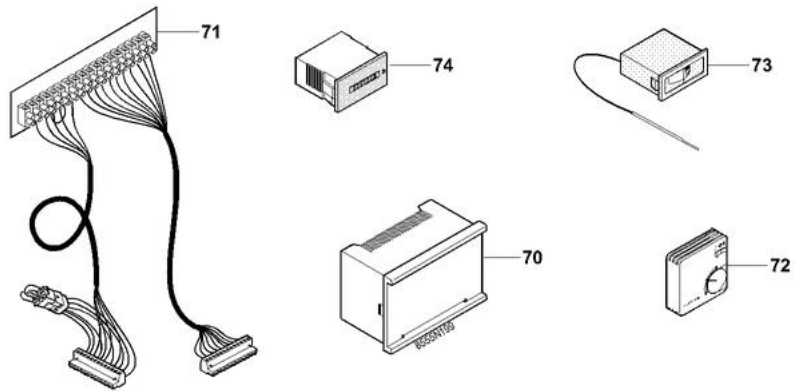

Options communes

TABLEAU GT300/400/GTE500 K

Réf.	Référence	Description	Qté	Tarif	Substitut	Tarif Sub.	Remarques
70	88017814	REGULATION SV MATIC 322D	1	Nous consulter ...			
70	88017815	REGULATION SV MATIC 322DB	1	Nous consulter ...			
70	88017821	REGULATION SV MATIC 332DB	1	Nous consulter ...			
71	83457754	KIT CABLAGE REGUL.2 ALL.	1	181,00 €			
72	88017825	COMMANDE A DISTANCE RFF30S	1	190,00 €			
72	88017826	COMMANDE A DIST.FBR30S	1	130,00 €			
73	82197729	THERMOMETRE FUMEE BP28	1	Nous consulter ...			
74	82187730	COMPTEUR HORAIRE BG40	1	Nous consulter ...			