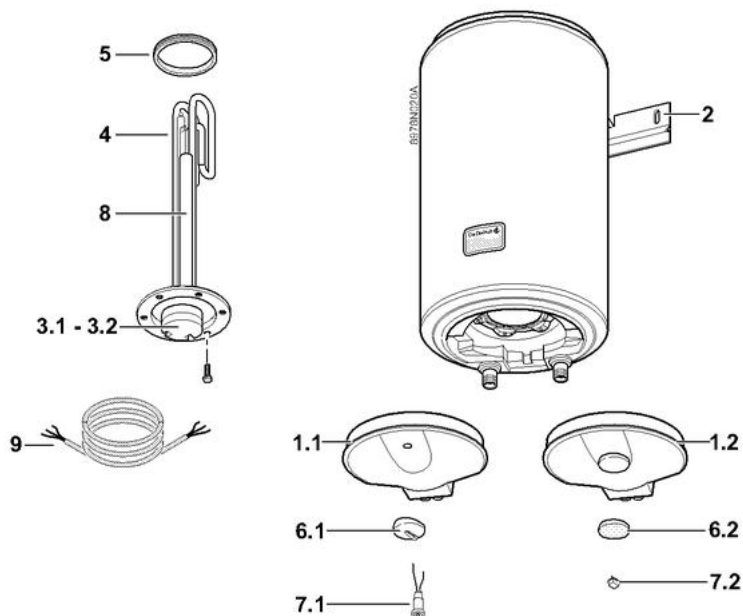

Chauffe-eau "Bloc" sur évier (Gamme 2000)

11/10/06 - 8975-4109A

Rep.	Designation	Capacité 10 l. Ref. 8959-9002	Capacité 15 l. Ref. 8959-9012	Capacité 30 l. Ref. 8959-9021
1.1	Capot de protection blanc (avant 01/2005)	9786-9805	9786-9805	9786-9805
1.2	Capot de protection blanc (après 01/2005)	300010689	300010689	300010689
2	Etrier mural	9786-9804	9786-9804	9786-9804
3.1	Thermostat de sécurité (avant 01/2005)	9786-9802	9786-9802	9786-9803
3.2	Thermostat de sécurité (après 01/2005)	300010711	300010711	300008870
4	Elément blindé + bride 1600 W	9786-9807	-	-
4	Elément blindé + bride 2000 W	-	9786-3607	9786-3607
5	Joint de bride T.P.L.G	9786-5237	9786-5237	9786-5237
6.1	Molette de réglage blanche (avant 01/2005)	9786-9809	9786-9809	9786-9809
6.2	Molette de réglage translucide rouge (après 01/2005)	300008871	300008871	300008871
7.1	Voyant lumineux (avant 01/2005)	9786-9853	9786-9853	9786-9853
7.2	Voyant lumineux thermostat TSE (après 01/2005)	300010712	300010712	300010712
8	Anode magnésium Ø 16, lg. 200 mm	9786-1157	9786-1157	-
8	Anode magnésium Ø 16, lg. 250 mm	-	-	9786-1158
9	Câble d'alimentation	9786-9800	9786-9800	9786-9800